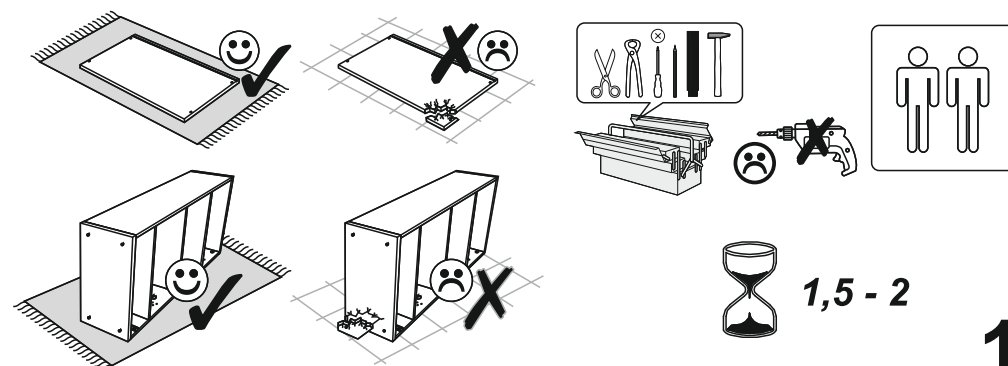

12

BELLUNO

ŁAWA

PL006

- | | |
|----------------------------------|------------------------------|
| (D) Montageanleitung | (GB) Assembly instructions |
| (FR) Notice de montage | (IT) Istruzioni di montaggio |
| (NL) Handleiding voor de montage | (PL) Instrukcja montażu |
| (CZ) Montážní návod | (SK) Návod na montáž |
| (HU) Szerelési útmutató | (RO) Instrucțiuni de montaj |
| (TR) Montaj talimatı | (RU) ИНСТРУКЦИЯ ПО МОНТАЖУ |

20.04.2016.

A 8x35 x10	AB 5x30 x10	B 34mm x16	C 15x10 x16	YC M4x22 x2	YB 1x20 x10	GA L=400 x1	SA x1
M 38x27x21 x10	O x2	N 3x10 x2	NA 3,5x16 x20	NB 3,5x35 x4	H 6x10,5 x4	NG 3,5x35 x6	NH 3,5x20 x2

2

10

AB 5x30 x6	NG 3,5x35 x6
SA x1	