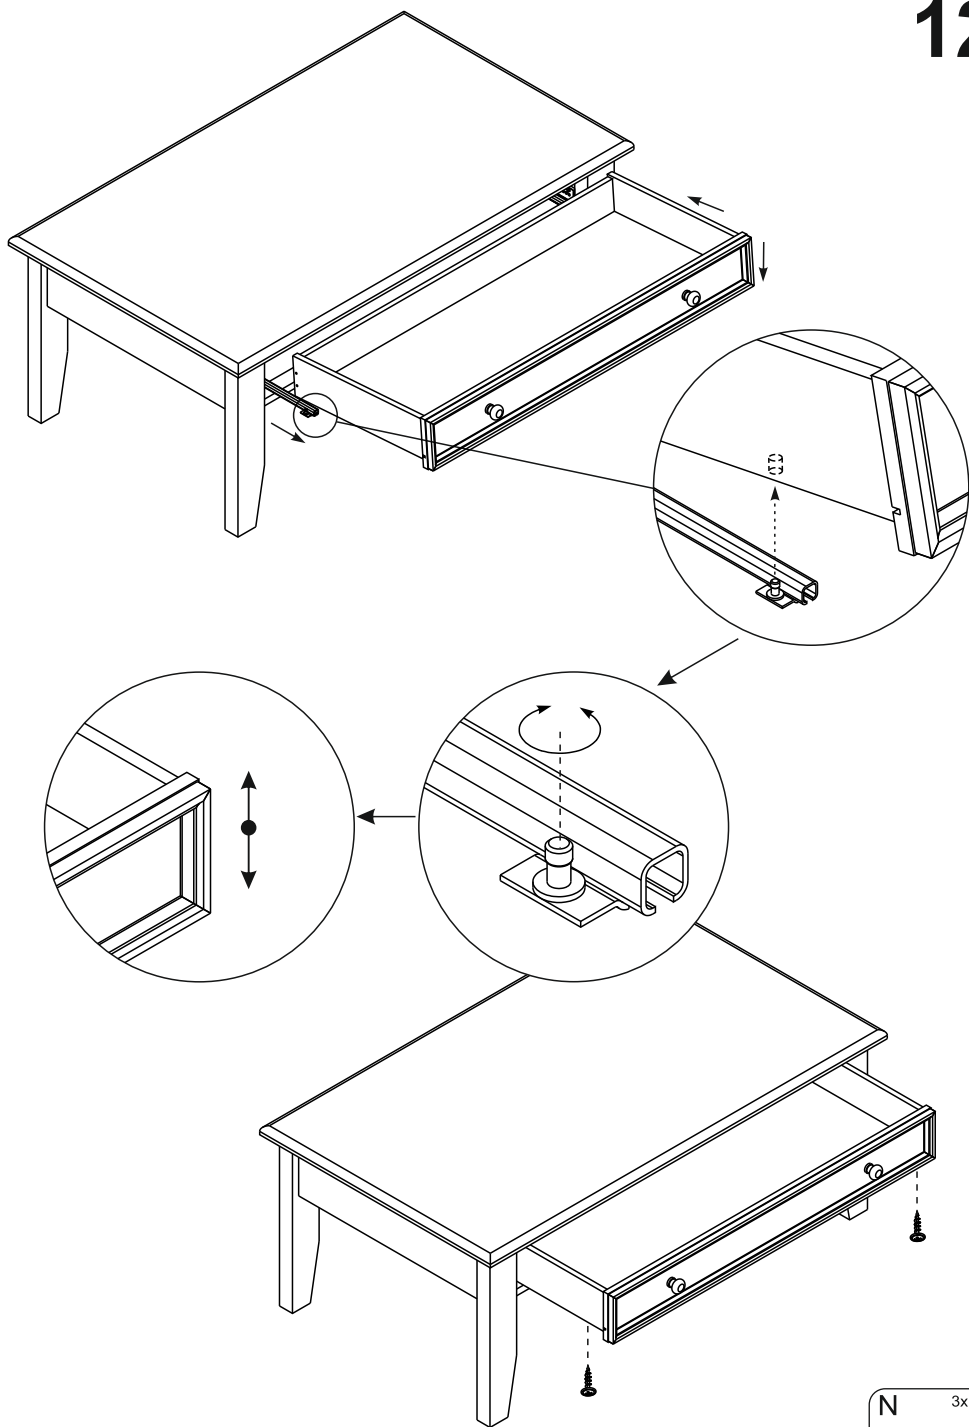

12

BELLUNO

ŁAWA

PL006

- | | |
|----------------------------------|------------------------------|
| (D) Montageanleitung | (GB) Assembly instructions |
| (FR) Notice de montage | (IT) Istruzioni di montaggio |
| (NL) Handleiding voor de montage | (PL) Instrukcja montażu |
| (CZ) Montážní návod | (SK) Návod na montáž |
| (HU) Szerelési útmutató | (RO) Instrucțiuni de montaj |
| (TR) Montaj talimatı | (RU) ИНСТРУКЦИЯ ПО МОНТАЖУ |

20.04.2016.

A 8x35 x10	AB 5x30 x10	B 34mm x16	C 15x10 x16	YC M4x22 x2	YB 1x20 x10	GA L=400 x1	SA x1
M 38x27x21 x10	O x2	N 3x10 x2	NA 3,5x16 x20	NB 3,5x35 x4	H 6x10,5 x4	NG 3,5x35 x6	NH 3,5x20 x2

2

10

AB 5x30 x6	NG 3,5x35 x6
SA x1	

11

GA L=400 x1	H 6x10,5 x4
----------------	----------------

9

3

4

5

6

7