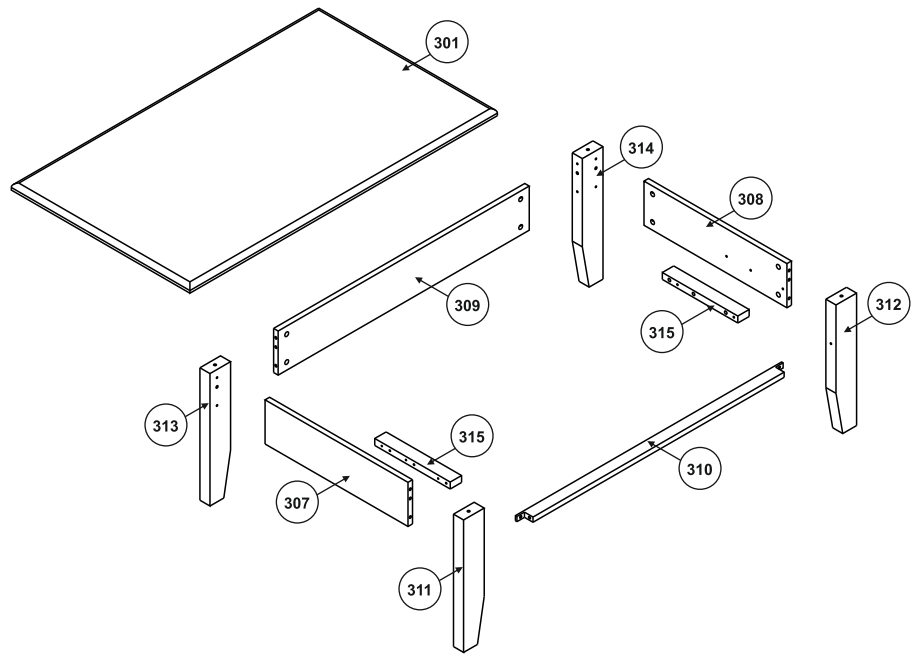

12

BELLUNO

ŁAWA

PL006

- | | |
|----------------------------------|------------------------------|
| (D) Montageanleitung | (GB) Assembly instructions |
| (FR) Notice de montage | (IT) Istruzioni di montaggio |
| (NL) Handleiding voor de montage | (PL) Instrukcja montażu |
| (CZ) Montážní návod | (SK) Návod na montáž |
| (HU) Szerelési útmutató | (RO) Instrucțiuni de montaj |
| (TR) Montaj talimatı | (RU) ИНСТРУКЦИЯ ПО МОНТАЖУ |

20.04.2016.

A 8x35 x10	AB 5x30 x10	B 34mm x16	C 15x10 x16	YC M4x22 x2	YB 1x20 x10	GA L=400 x1	SA x1
M 38x27x21 x10	O x2	N 3x10 x2	NA 3,5x16 x20	NB 3,5x35 x4	H 6x10,5 x4	NG 3,5x35 x6	NH 3,5x20 x2

2

10

AB 5x30 x6	NG 3,5x35 x6
SA x1	

11

GA L=400 x1	H 6x10,5 x4
----------------	----------------

9

3

4

5

6

7