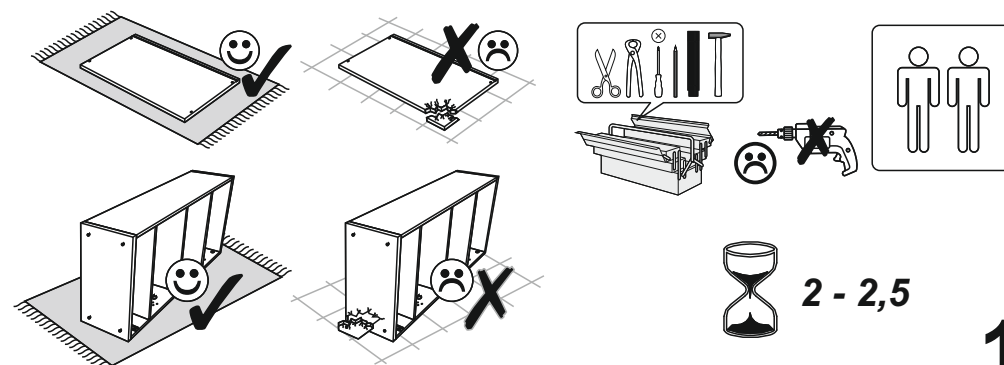

MARONE ELITE KOMODA TV MAŁA PLMEL 09

- | | |
|---|-------------------------------------|
| (D) Montageanleitung | (GB) Assembly instructions |
| (FR) Notice de montage | (IT) Istruzioni di montaggio |
| (NL) Handleiding voor de montage | (PL) Instrukcja montażu |
| (CZ) Montážní návod | (SK) Návod na montáž |
| (HU) Szerelési útmutató | (RO) Instrucțiuni de montaj |
| (TR) Montaj talimatı | (RU) ИНСТРУКЦИЯ ПО МОНТАЖУ |

23.09.2022

XE  x1	YB 1x20  x40	W 4mm  x1	B 34mm  x29	C 15x10  x29	ZA 12mm  x8	YF M4x25  x2	NT 3,5x40  x16
O  x2	ZD 18mm  x11	G L=350  x2	H 6x10,5  x8	A 8x35  x29	NA 3,5x16  x4	MF  x2	YA 7x50  x8

2

17

ZD 18mm
x11