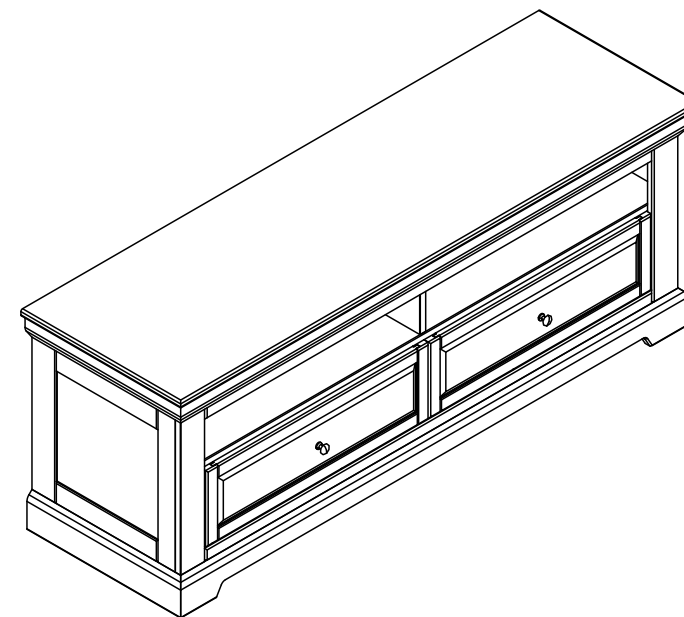

MARONE ELITE KOMODA TV MAŁA PLMEL 09

- | | |
|---|-------------------------------------|
| (D) Montageanleitung | (GB) Assembly instructions |
| (FR) Notice de montage | (IT) Istruzioni di montaggio |
| (NL) Handleiding voor de montage | (PL) Instrukcja montażu |
| (CZ) Montážní návod | (SK) Návod na montáž |
| (HU) Szerelési útmutató | (RO) Instrucțiuni de montaj |
| (TR) Montaj talimatı | (RU) ИНСТРУКЦИЯ ПО МОНТАЖУ |

16

B 34mm
x4

3

4

B 34mm x4
C 15x10 x4
A 8x35 x12

5

6

15