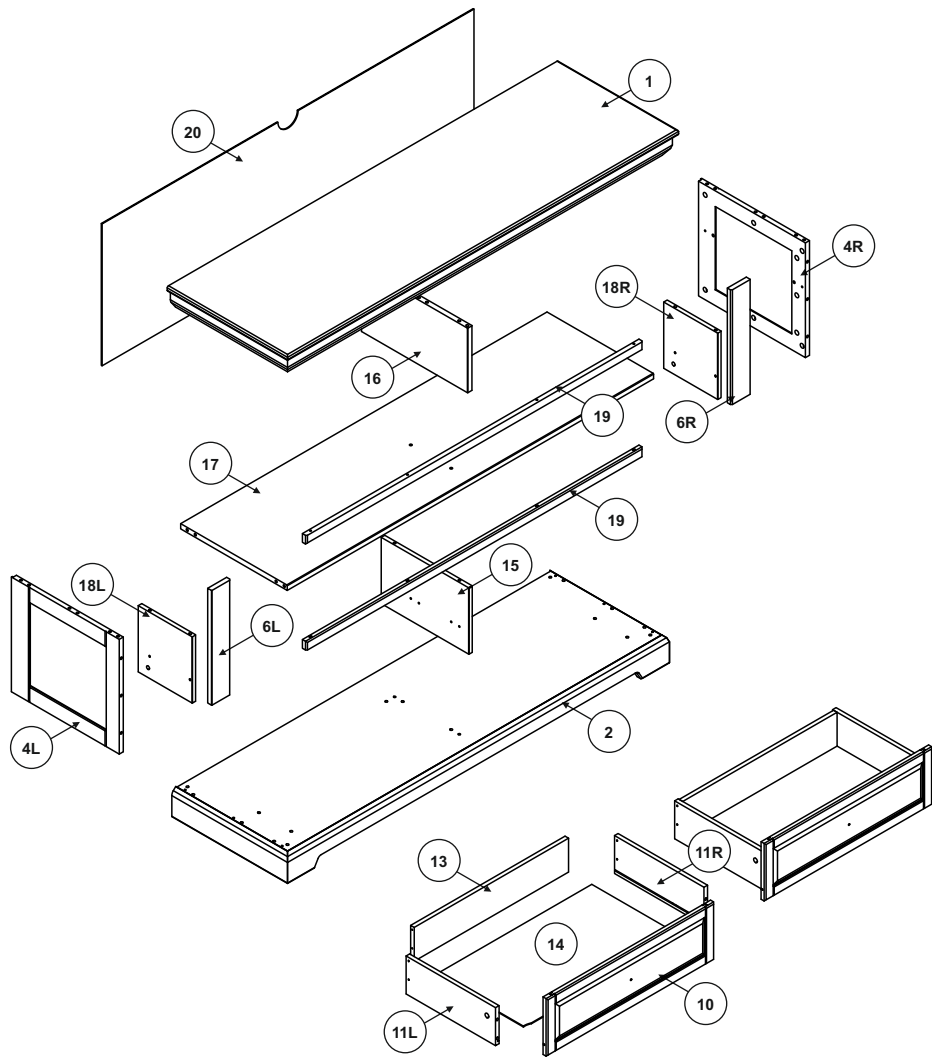

MARONE ELITE KOMODA TV MAŁA PLMEL 09

- | | |
|---|-------------------------------------|
| (D) Montageanleitung | (GB) Assembly instructions |
| (FR) Notice de montage | (IT) Istruzioni di montaggio |
| (NL) Handleiding voor de montage | (PL) Instrukcja montażu |
| (CZ) Montážní návod | (SK) Návod na montáž |
| (HU) Szerelési útmutató | (RO) Instrucțiuni de montaj |
| (TR) Montaj talimatı | (RU) ИНСТРУКЦИЯ ПО МОНТАЖУ |

23.09.2022

XE  x1	YB 1x20  x40	W 4mm  x1	B 34mm  x29	C 15x10  x29	ZA 12mm  x8	YF M4x25  x2	NT 3,5x40  x16
O  x2	ZD 18mm  x11	G L=350  x2	H 6x10,5  x8	A 8x35  x29	NA 3,5x16  x4	MF  x2	YA 7x50  x8

2

17

ZD 18mm
x11

16

B 34mm
x4

3

4

B 34mm x4
C 15x10 x4
A 8x35 x12

5

6

15

C 15x10
x9

12