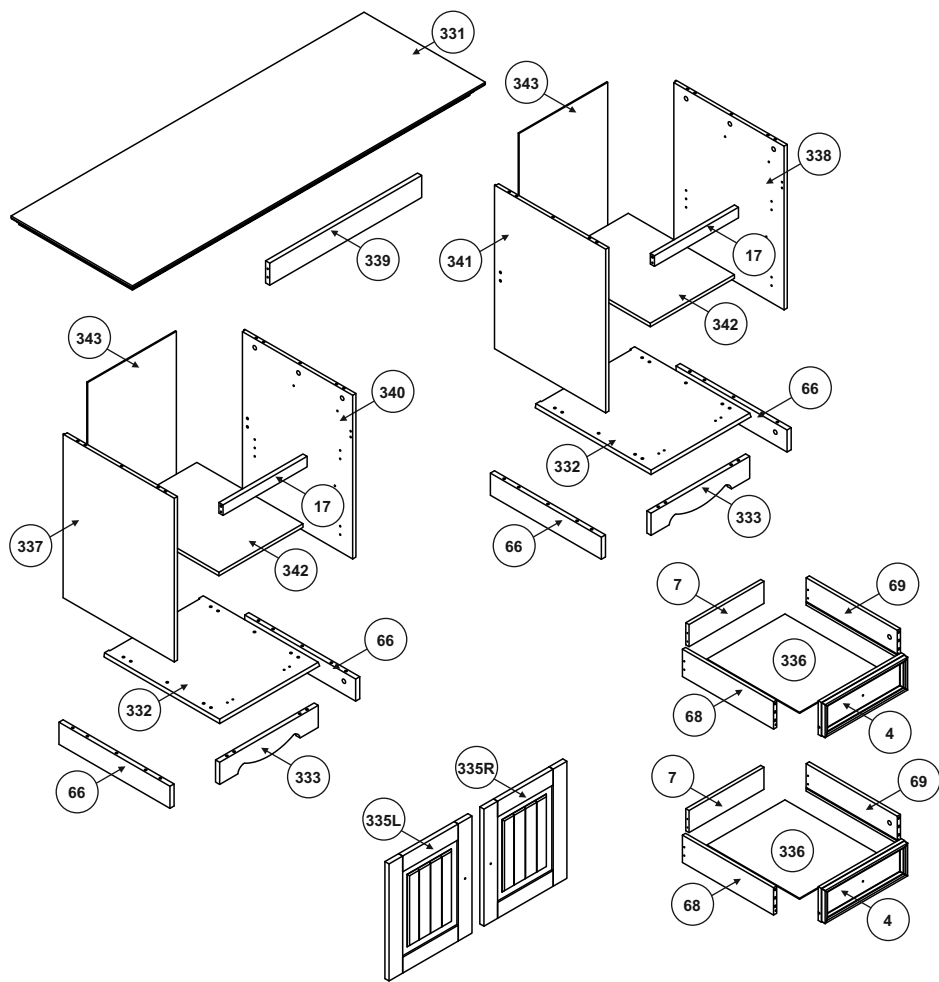

- | | |
|---|-------------------------------------|
| (D) Montageanleitung | (GB) Assembly instructions |
| (FR) Notice de montage | (IT) Istruzioni di montaggio |
| (NL) Handleiding voor de montage | (PL) Instrukcja montażu |
| (CZ) Montážní návod | (SK) Návod na montáž |
| (HU) Szerelési útmutató | (RO) Instrucțiuni de montaj |
| (TR) Montaj talimatı | (RU) ИНСТРУКЦИЯ ПО МОНТАЖУ |

29.09.2017.

A 8x35 x28	AB 5x30 x12	B 34mm x36	C 15x10 x36	D x4	E x2	GA L=400 x2	
M 38x27x21 x4	YB 1x20 x100	N 3x10 x4	NA 3,5x16 x16	NB 3,5x35 x8	YC M4x22 x4	EA x2	NE 3x13 x16
O x4	Z 14mm x8	H 6x10,5 x8	PA x4	RA x4	W 4mm x1	Y 5mm x8	YA 7x50 x16

2

17

O x2	PA x4	NA 3,5x16 x8
YC M4x22 x2	D x4	NE 3x13 x8

18

16

- | | | | |
|----|-----|----|------|
| Y | 5mm | N | 3x10 |
| | | | |
| x8 | | x4 | |

3

- | | | | |
|----|-------|----|--------|
| A | 8x35 | B | 34mm |
| | | | |
| x8 | | x2 | |
| GA | L=400 | H | 6x10,5 |
| | | | |
| x1 | | x4 | |

- | | | | | | |
|----|-------|----|--------|----|--|
| A | 8x35 | B | 34mm | | |
| | | | | | |
| x8 | | x2 | | | |
| GA | L=400 | H | 6x10,5 | RA | |
| | | | | | |
| x1 | | x4 | | x4 | |

4