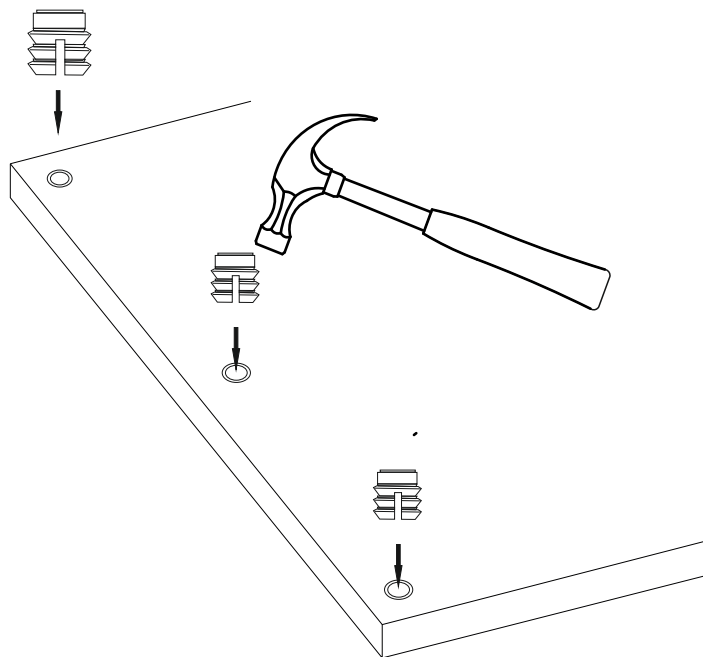

Kolík/Hmoždinka