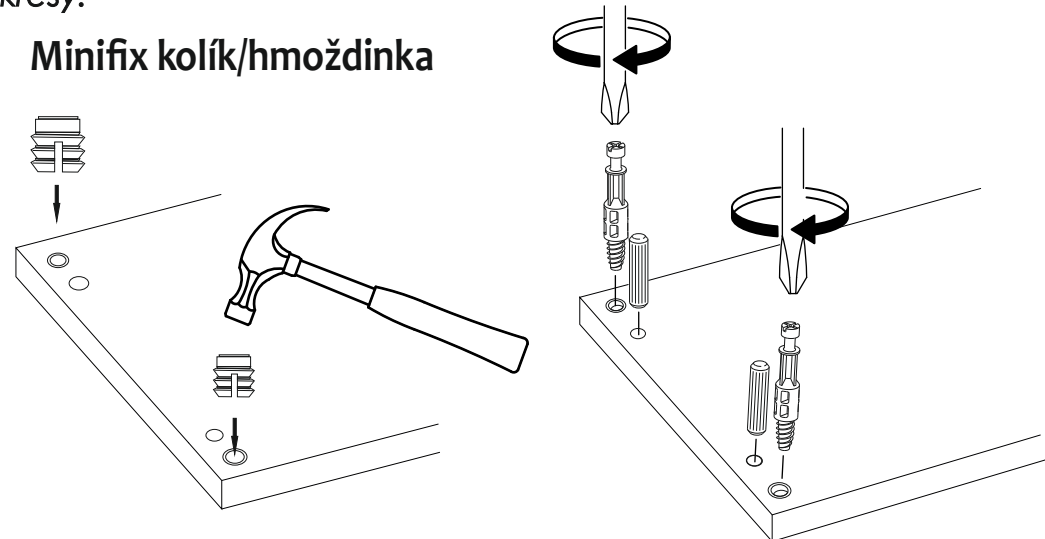

Botníková komoda/ Skrinka na topánky FILINTA

Montážní/Montážny návod

Montáž tohoto výrobku je určena pro 2 osoby
Montáž tohoto výrobku je určená pre 2 osoby

Potřebné nářadí na montáž (není součástí balení)
Potrebne náradie na montáž (nie je súčasťou balenia)

Plastové zarážky/
držáky na police x 28

Zarážky na zadní stěnu/
držáky zadnej steny x
8

Pant/pántx 3

šroub/skrutka x 1

úchytká/rúčka x 1

UPOZORNĚNÍ/UPOZORNENIE !!

Hlavním spojovacím materiálem pro tyto produkty je spojovací kování Minifix. Před zahájením montáže zkontrolujte níže uvedené výkresy.

Hlavným spojovacím materiálom pre tieto produkty je spojovacie kovanie Minifix. Pred zahájením montáže skontrolujte nižšie uvedené výkresy.

Minifix kolík/hmoždinka

Minifix tělo/telo

Minifix šroub/škrutka