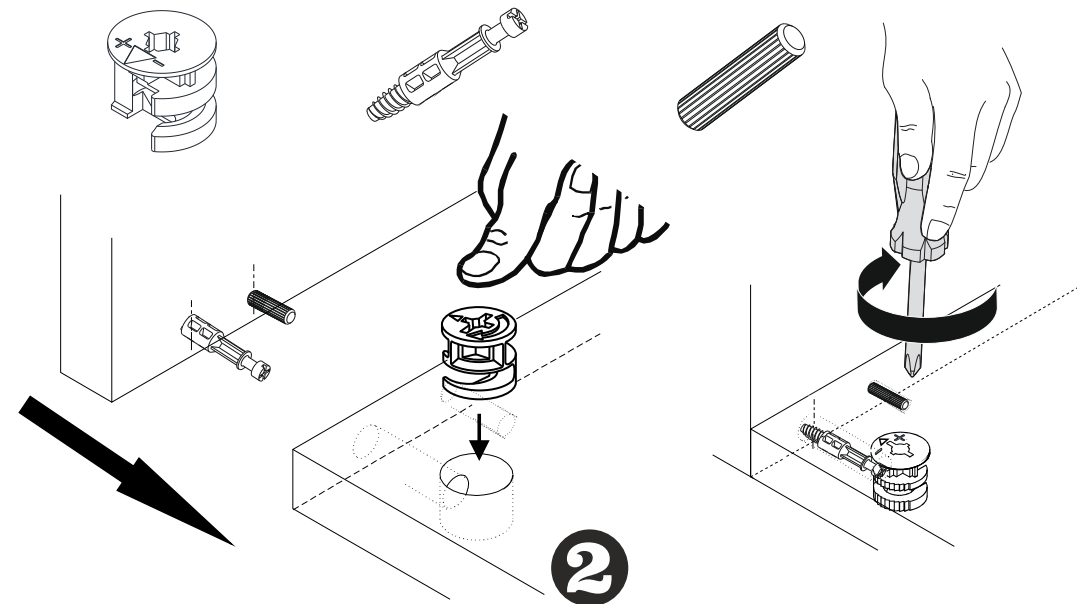

Minifix tělo/telo

Minifix šroub/škrutka

Kolík