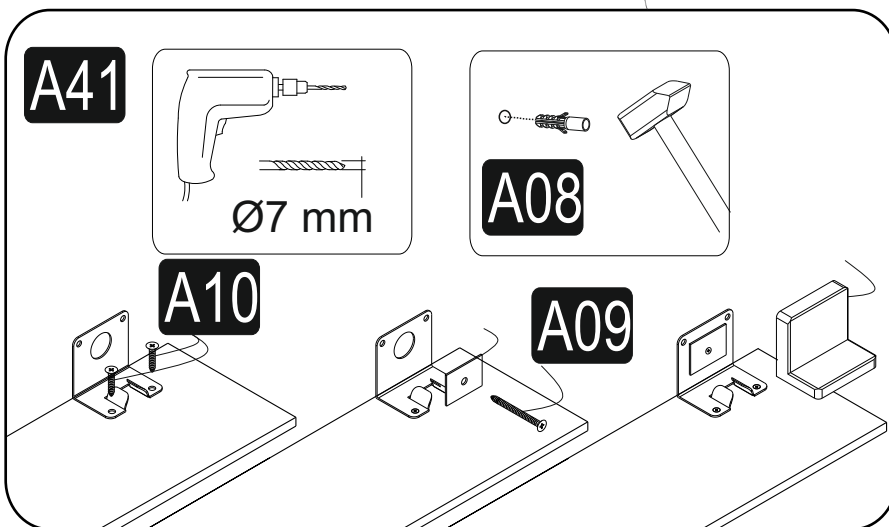

Dovozce/Dovozca: SCONTO Nábytek, s.r.o., Jeremiášova 947/16,
Praha 5/SCONTO Nábytek s.r.o., Nová 10/8144, Trnava