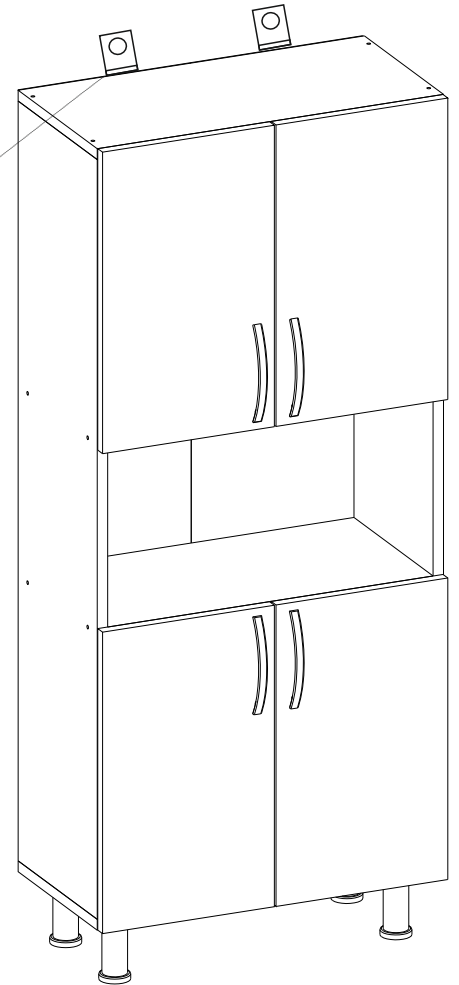

Dovozce/Dovozca: SCONTO Nábytek, s.r.o., Jeremiášova 947/16,
Praha 5/SCONTO Nábytek s.r.o., Nová 10/8144, Trnava