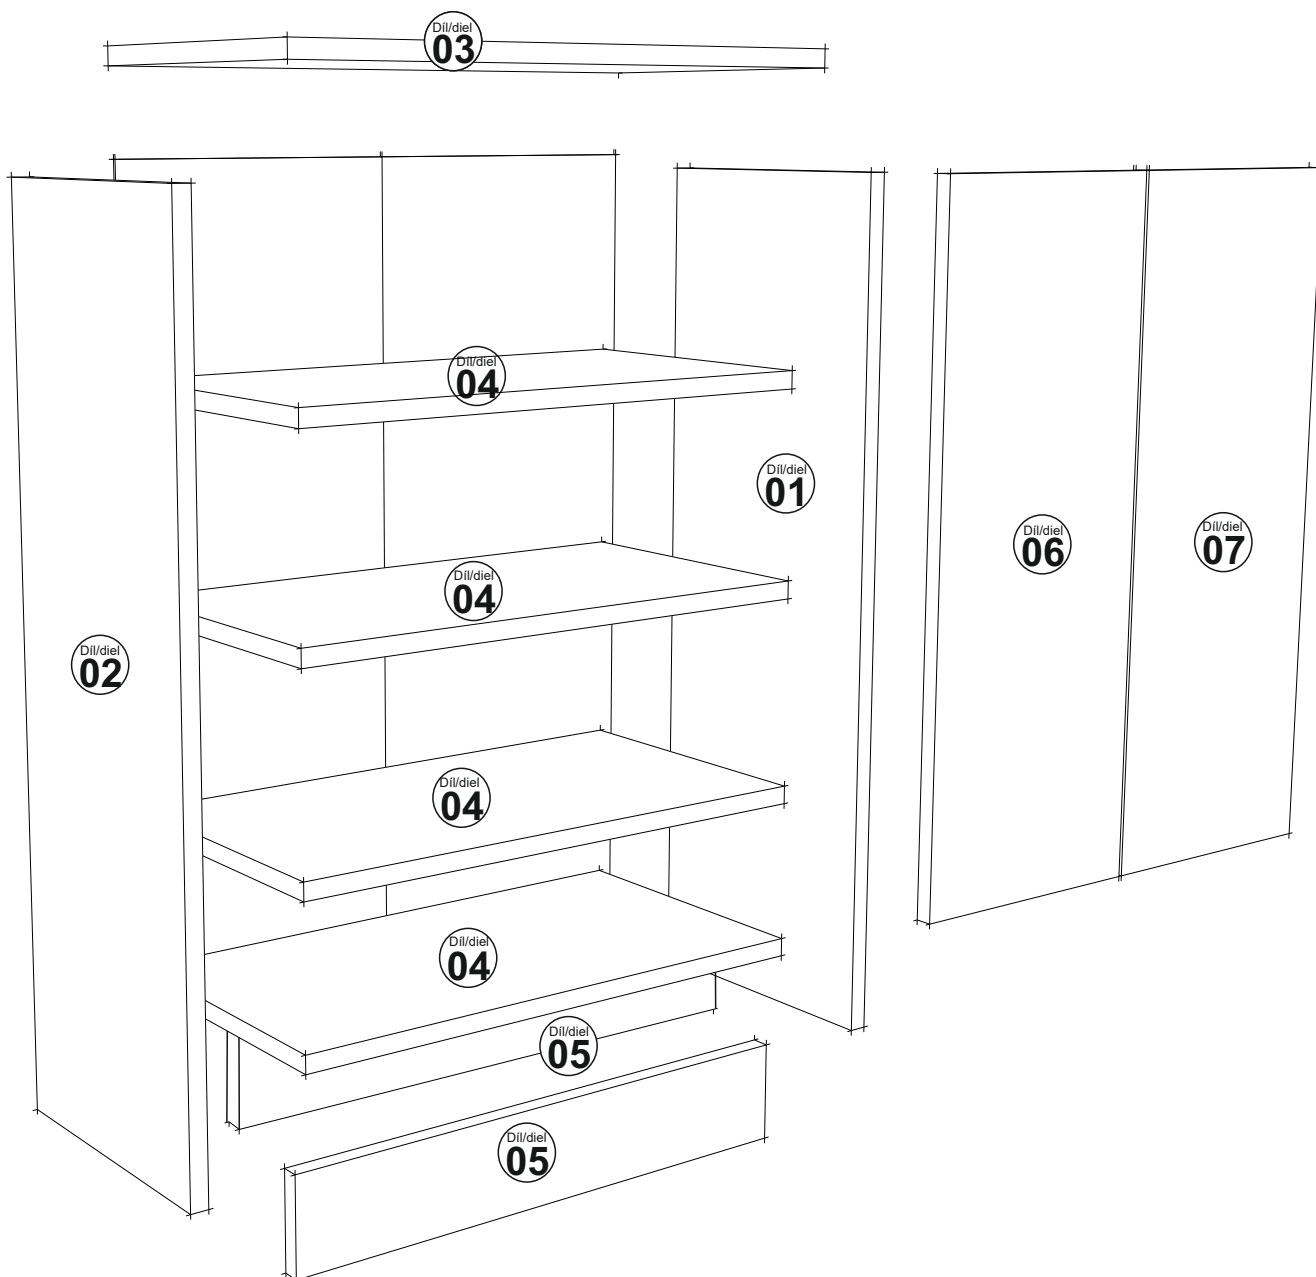

Náhled/Náhľad