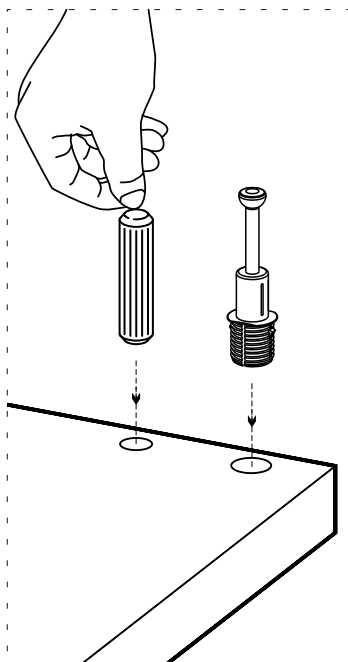

Aby se zabránilo převrácení nábytku, musí být trvale upevněn na stěnu pomocí přiloženého nástěnného držáku.

Vážený zákazník,

Naše výrobky starostlivo vyberáme a navrhujeme pre našich zákazníkov. Prajeme si, aby naše výrobky zákazníkov tešili. Výrobok, ktorý ste si práve zakúpili, bol podrobený pred odoslaním najrôznejším testom a kontrolám. Pred začiatkom montáže skontrolujte všetky komponenty a príslušenstvo podľa priloženého zoznamu. Ak ste zakúpili viac ako jeden výrobok, uistite sa, že ste dokončili prvý produkt, a až potom začnite s ďalším. Uistite sa, že ste vybrali správne očíslovaný diel a použijete konkrétny konektor na zostavenie. Neodporúčame žiadne úpravy alebo otočenie pri montáži. Starostlivo sa riadte návodom na použitie. Nábytkové diely putujú niekoľkými výrobnými procesmi. Počas nich môže zostať na dieloch malé množstvo prachu. Pred montážou diely očistite pomocou handričky, aby ste získali čo najlepší výsledok. Hoci sú všetky výrobky starostlivo pripravované, môže sa stať, že dôjde k poškodeniu. V montážnom návode skontrolujte poškodený diel, zaznamenajte číslo dielu a neváhajte nás kontaktovať. Aby sa zabránilo prevráteniu nábytku, musí byť trvalo upevnený na stenu pomocou priloženého nástenného držiaka.

# UPOZORNĚNÍ !!

Hlavním spojovacím materiálem pro tyto produkty je spojovací kování Minifix. Před zahájením montáže zkontrolujte níže uvedené výkresy.

A04

A23

A22

**1.** krok

**2.** krok

**3.** krok