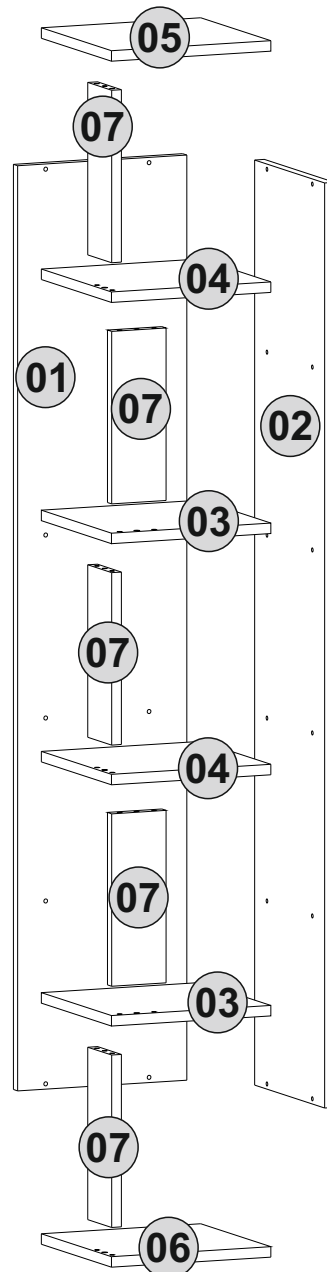

Postupujte podle kroků instalace v uvedeném pořadí.
Umístěte díly tak, jak je znázorněno v krocích instalační příručky.
Postupujte podľa krokov inštalácie v uvedenom poradí.
Umiestnite diely tak, ako je znázornené v krokoch inštaláčnej príručky.

SEZNAM PŘÍSLUŠENSTVÍ/ZOZNAM PRÍSLUŠENSTVA

A22 Minifix k18 10x	A23 Minifix M10 10x	A04 Ø8 20x	A13 50mm 27x	A12 4 SW 1x
A26 1x	A08 4x	A06 18mm 37x		

NÁHLED/NÁHĽAD