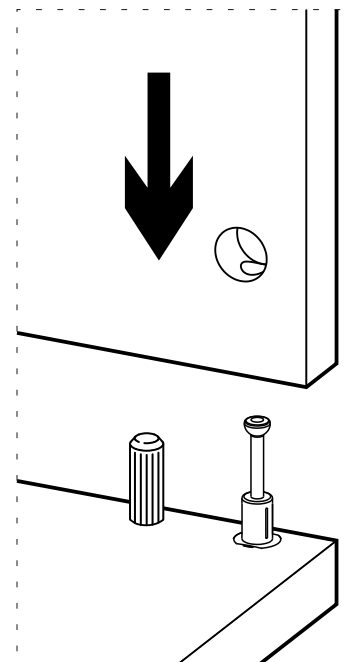

Aby se zabránilo převrácení nábytku, musí být trvale upevněn na stěnu pomocí přiloženého nástěnného držáku.

Vážený zákazník,

Naše výrobky starostlivo vyberáme a navrhujeme pre našich zákazníkov. Prajeme si, aby naše výrobky zákazníkov tešili. Výrobok, ktorý ste si práve zakúpili, bol podrobený pred odoslaním najrôznejším testom a kontrolám. Pred začiatkom montáže skontrolujte všetky komponenty a príslušenstvo podľa priloženého zoznamu. Ak ste zakúpili viac ako jeden výrobok, uistite sa, že ste dokončili prvý produkt, a až potom začnite s ďalším. Uistite sa, že ste vybrali správne očíslovaný diel a použijete konkrétny konektor na zostavenie. Neodporúčame žiadne úpravy alebo otočenie pri montáži. Starostlivo sa riadte návodom na použitie. Nábytkové diely putujú niekoľkými výrobnými procesmi. Počas nich môže zostať na dieloch malé množstvo prachu. Pred montážou diely očistite pomocou handričky, aby ste získali čo najlepší výsledok. Hoci sú všetky výrobky starostlivo pripravované, môže sa stať, že dôjde k poškodeniu. V montážnom návode skontrolujte poškodený diel, zaznamenajte číslo dielu a neváhajte nás kontaktovať. Aby sa zabránilo prevráteniu nábytku, musí byť trvalo upevnený na stenu pomocou priloženého nástenného držiaka.

# UPOZORNĚNÍ !!

Hlavním spojovacím materiálem pro tyto produkty je spojovací kování Minifix. Před zahájením montáže zkontrolujte níže uvedené výkresy.

A04

A23

A22

**1.** krok

**2.** krok

**3.** krok