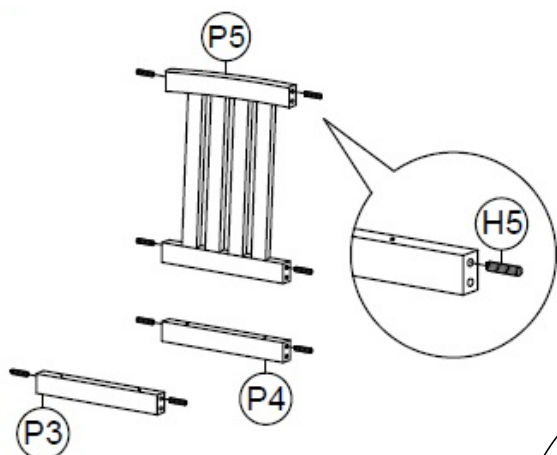

NÁVOD NA MONTÁŽ JAGUAR

1 ŽIDLE