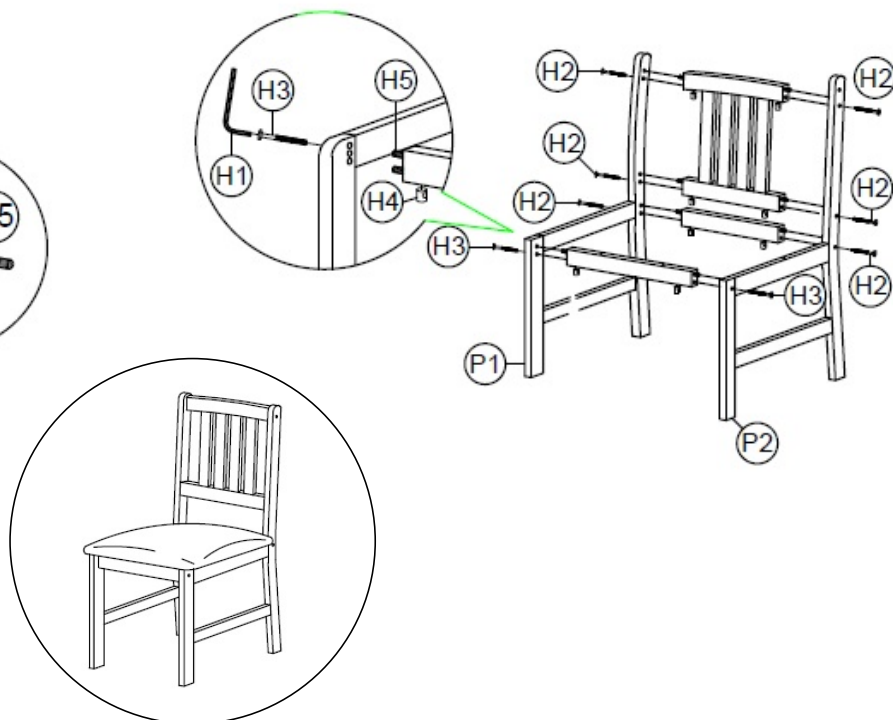

# NÁVOD NA MONTÁŽ JAGUAR

## 3

č.	KOMPONENTY	ks
P1	PRAVÁ NOHA	2
P2	LEVÁ NOHA	2
P3	PŘEDNÍ LUB	2
P4	ZADNÍ LUB	2
P5	OPĚRÁK	2
P6	SEDÁK	2

č.	KOVÁNÍ	ks
H1	IMBUSOVÝ KLÍČ	1
H2	M6 x 50 ŠROUB	12
H3	M6 x 70 ŠROUB	4
H4	VÁLCOVÁ MATICE	16
H5	SPOJOVACÍ KOLÍK	24
H6	VRUT	8

## 1 STŮL

č.	KOMPONENTY	ks
P1	DESKA STOLU	1
P2	NOHA STOLU	4

č.	KOVÁNÍ	ks
H1	KLÍČ	1
H2	MATKA	8
H3	KROUŽEK	8
H4	PODLOŽKA	8