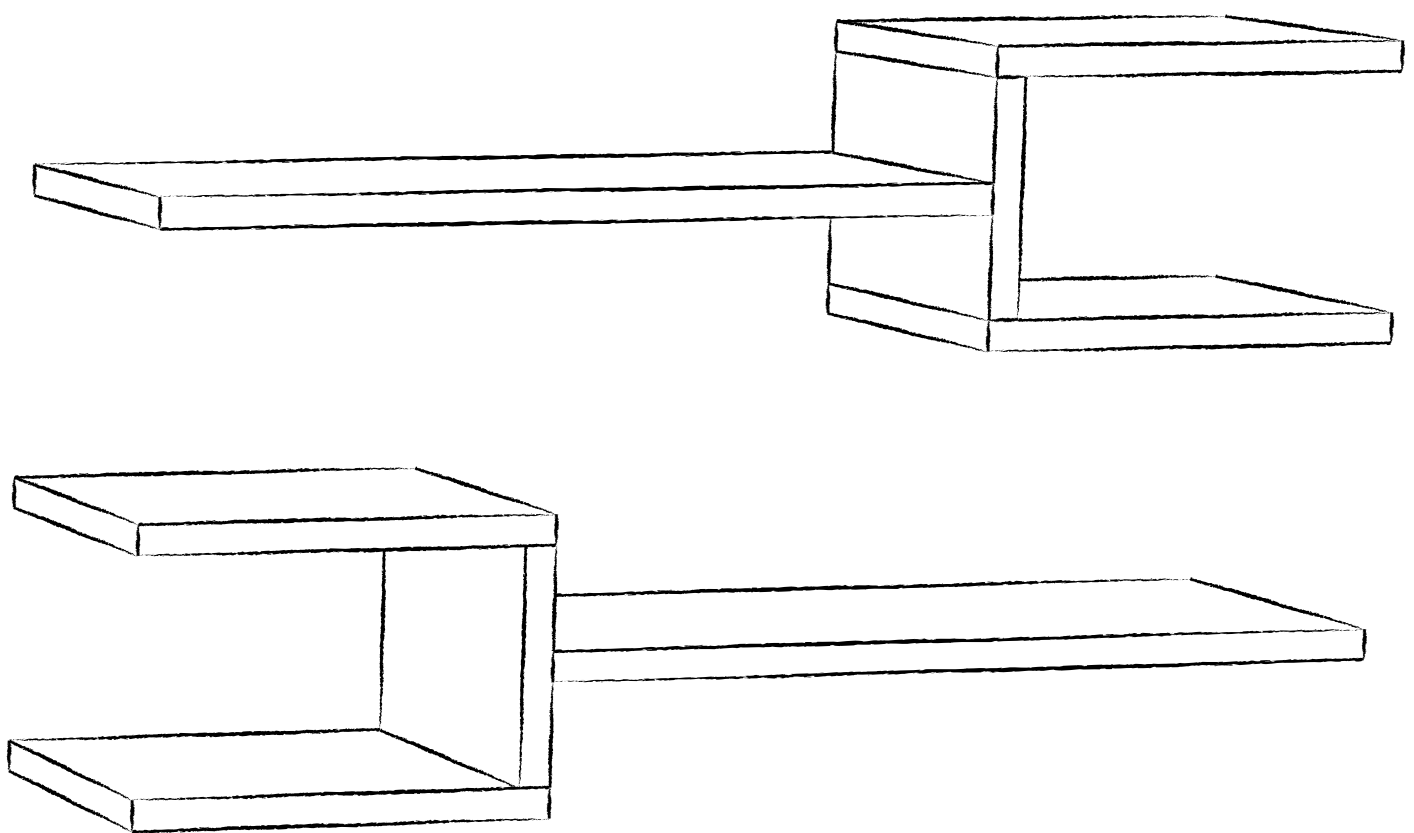

Nástěnné police FORK

Nástěnné police FORK

Vážený zákazník,

Naše výrobky pečlivě vybíráme a navrhujeme pro naše zákazníky, Přejeme si, aby naše výrobky zákazníci těšili. Výrobek, který jste si právě zakoupili, byl podroben před odesláním nejruznějším testům a kontrolám. Před začátkem montáže zkontrolujte všechny komponenty a příslušenství podle přiloženého seznamu. Pokud je jste zakoupili více než jeden výrobek, ujistěte se, že jste dokončili první produkt, a teprve poté začněte s dalším. Ujistěte se, že jste vybrali správně očíslovaný díl a použijte konkrétní konektor k sestavení. Nedoporučujeme žádné úpravy nebo otočení při montáži. Pečlivě se řiďte návodem k použití. Nábytkové díly putují několika výrobními procesy. Během nich může zůstat na dílech malé množství prachu. Před montáží díly očistíte pomocí hadříku, abyste získali co nejlepší výsledek. Přestože jsou všechny výrobky pečlivě připravovány, může se stát, že dojde k poškození. V montážním návodu zkontrolujte poškozený díl, zaznamenejte číslo dílu a neváhejte nás kontaktovat. Pokud byste chtěli nábytek používat nestandardně nebo byste ho chtěli upravit či otočit, kontaktujte nás pro více informací. Nevystavujte prosím nábytek nadměrnému teplu, chladu a vlhkosti, protože by to mohlo mít negativní vliv na výrobek.

UPOZORNĚNÍ

Aby zabránilo převrácení nábytku, musí být trvale upevněn na stěnu pomocí přiloženého nástěnného držáku. Upevňovací zařízení na zeď nejsou součástí dodávky různé materiály stěn vyžadují různé typy upevňovací zařízení. Používejte upevňovací prostředky vhodné pro stěny ve vašem domě. Pro radu ohledně vhodného upevnění systémů, kontaktujte místní specializovanou prodejnu