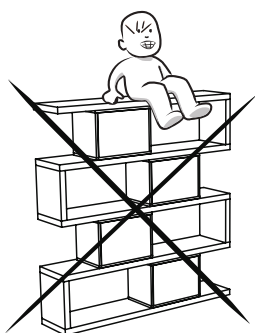

Nástěnné police FORK

Nástěnné police FORK

Vážený zákazník,

Naše výrobky pečlivě vybíráme a navrhujeme pro naše zákazníky, Přejeme si, aby naše výrobky zákazníci těšili. Výrobek, který jste si právě zakoupili, byl podroben před odesláním nejruznějším testům a kontrolám. Před začátkem montáže zkontrolujte všechny komponenty a příslušenství podle přiloženého seznamu. Pokud je jste zakoupili více než jeden výrobek, ujistěte se, že jste dokončili první produkt, a teprve poté začněte s dalším. Ujistěte se, že jste vybrali správně očíslovaný díl a použijte konkrétní konektor k sestavení. Nedoporučujeme žádné úpravy nebo otočení při montáži. Pečlivě se řiďte návodem k použití. Nábytkové díly putují několika výrobními procesy. Během nich může zůstat na dílech malé množství prachu. Před montáží díly očistíte pomocí hadříku, abyste získali co nejlepší výsledek. Přestože jsou všechny výrobky pečlivě připravovány, může se stát, že dojde k poškození. V montážním návodu zkontrolujte poškozený díl, zaznamenejte číslo dílu a neváhejte nás kontaktovat. Pokud byste chtěli nábytek používat nestandardně nebo byste ho chtěli upravit či otočit, kontaktujte nás pro více informací. Nevystavujte prosím nábytek nadměrnému teplu, chladu a vlhkosti, protože by to mohlo mít negativní vliv na výrobek.

UPOZORNĚNÍ

Aby zabránilo převrácení nábytku, musí být trvale upevněn na stěnu pomocí přiloženého nástěnného držáku. Upevňovací zařízení na zeď nejsou součástí dodávky různé materiály stěn vyžadují různé typy upevňovací zařízení. Používejte upevňovací prostředky vhodné pro stěny ve vašem domě. Pro radu ohledně vhodného upevnění systémů, kontaktujte místní specializovanou prodejnu