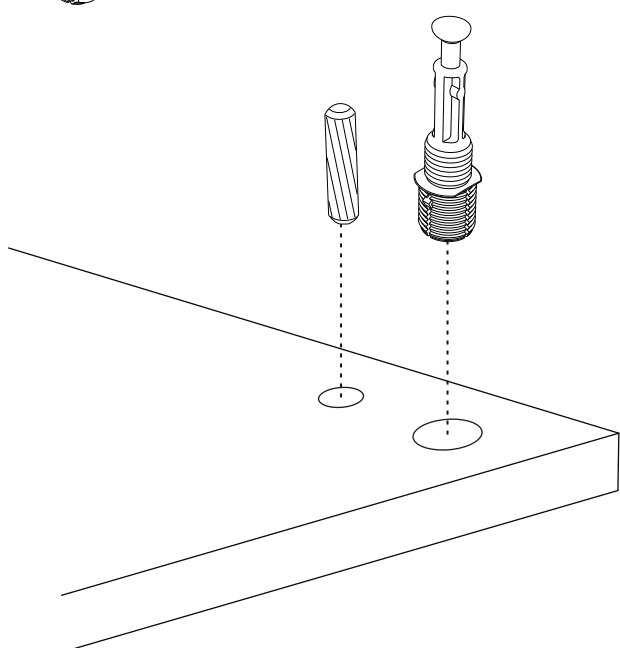

**Nástěnná police SABLOR CORNER WHITE**

**Nástěnná polica SABLOR CORNER WHITE**

Vážený zákazníku,

Naše výrobky pečlivě vybíráme a navrhujeme pro naše zákazníky. Přejeme si, aby naše výrobky zákazníky těšili. Výrobek, který jste si právě zakoupili, byl podroben před odesláním nejrůznějším testům a kontrolám. Před začátkem montáže zkontrolujte všechny komponenty a příslušenství podle přiloženého seznamu. Pokud je jste zakoupili více než jeden výrobek, ujistěte se, že jste dokončili první produkt, a teprve poté začněte s dalším. Ujistěte se, že jste vybrali správně očíslovaný díl a použijte konkrétní konektor k sestavení. Nedoporučujeme žádné úpravy nebo otočení při montáži. Pečlivě se řiďte návodem k použití. Nábytkové díly putují několika výrobními procesy. Během nich může zůstat na dílech malé množství prachu. Před montáží díly očistěte pomocí hadříku, abyste získali co nejlepší výsledek. Přestože jsou všechny výrobky pečlivě připravovány, může se stát, že dojde k poškození. V montážním návodu zkontrolujte poškozený díl, zaznamenejte číslo dílu a neváhejte nás kontaktovat.

# UPOZORNĚNÍ!!

Hlavním spojovacím materiálem pro tyto produkty je spojovací kování Minifix. Před zahájením montáže zkontrolujte níže uvedené výkresy.

A23

A04

# UPOZORNENIE!!

Hlavným spojovacím materiálom pre tieto produkty je spojovacie kovanie Minifix. Pred zahájením montáže skontrolujte nižšie uvedené výkresy.

A22

Montáž by měla být prováděna dvěma osobami.  
 Montáž by měla být vykonávána dvěma osobami.