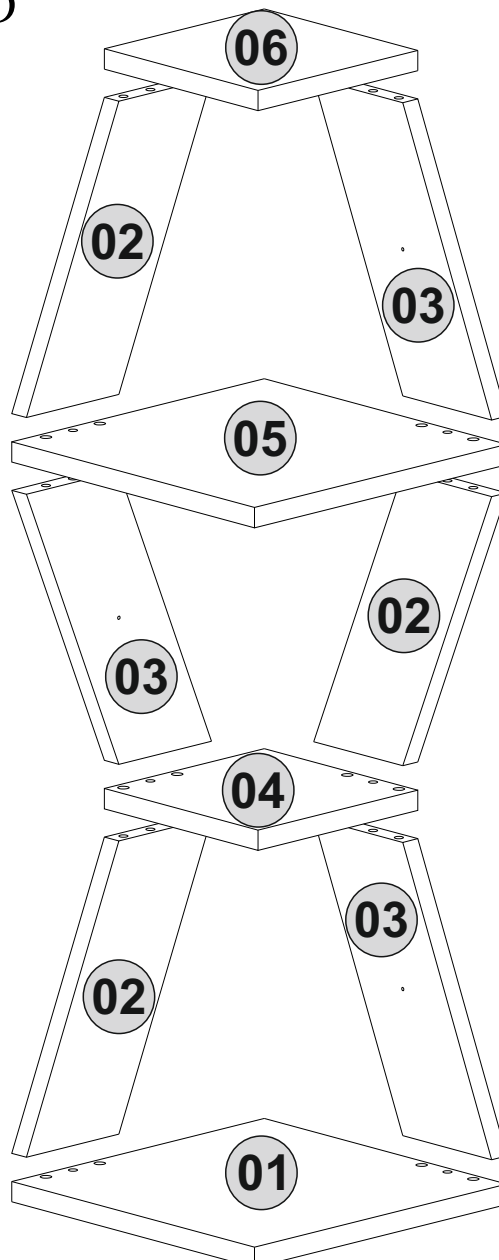

NÁHLED/NÁHĽAD