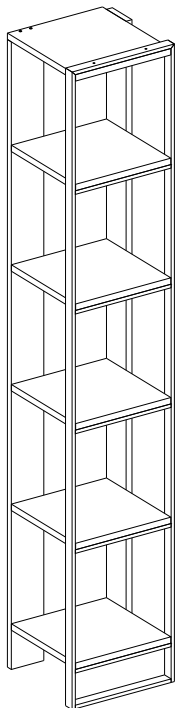

Regál /Knihovna/Knižnica POLKA

Montážní/Montážny návod

www.decorotika.us

Vážený zákazníku,

Naše výrobky pečlivě vybíráme a navrhujeme pro naše zákazníky, Přejeme si, aby naše výrobky zákazníky těšili. Výrobek, který jste si právě zakoupili, byl podroben před odesláním nejrůznějším testům a kontrolám. Před začátkem montáže zkontrolujte všechny komponenty a příslušenství podle přiloženého seznamu. Pokud je jste zakoupili více než jeden výrobek, ujistěte se, že jste dokončili první produkt, a teprve poté začnete s dalším. Ujistěte se, že jste vybrali správně očíslovaný díl a použijte konkrétní konektor k sestavení. Nedoporučujeme žádné úpravy nebo otočení při montáži.

POLKA

Seznam příslušenství/Zoznam príslušenstva

A19 3,5x25 SNT VDASI

12x

A18 4x50 SNT VDASI

1x

L01 L Bağlantı

1x

A16 Pls dbl 4x40

1x

A21 Q12 ypşkn tapa

24x

A06 Q15 KEÇE

4x

A17 6x50 KBN VDASI

24x

A19 3,5x18 SNT VDASI

1x

POLKA

Rozložené díly/diely

1

2

3

4