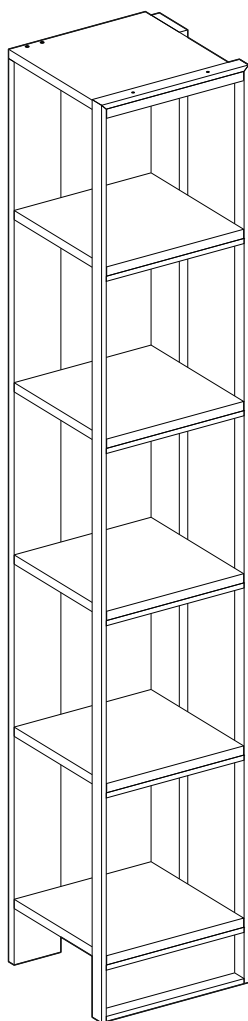

Regál /Knihovna/Knižnica POLKA

Montážní/Montážny návod

www.decorotika.us

Vážený zákazníku,

Naše výrobky pečlivě vybíráme a navrhujeme pro naše zákazníky, Přejeme si, aby naše výrobky zákazníky těšili. Výrobek, který jste si právě zakoupili, byl podroben před odesláním nejrůznějším testům a kontrolám. Před začátkem montáže zkontrolujte všechny komponenty a příslušenství podle přiloženého seznamu. Pokud je jste zakoupili více než jeden výrobek, ujistěte se, že jste dokončili první produkt, a teprve poté začnete s dalším. Ujistěte se, že jste vybrali správně očíslovaný díl a použijte konkrétní konektor k sestavení. Nedoporučujeme žádné úpravy nebo otočení při montáži.

A16 Pls dbl 4x40

1x

A21 Q12 ypşkn tapa

24x

A06 Q15 KEÇE

4x

A17 6x50 KBN VDASI

24x

A19 3,5x18 SNT VDASI

1x

POLKA

Rozložené díly/diely

1

2

3

4