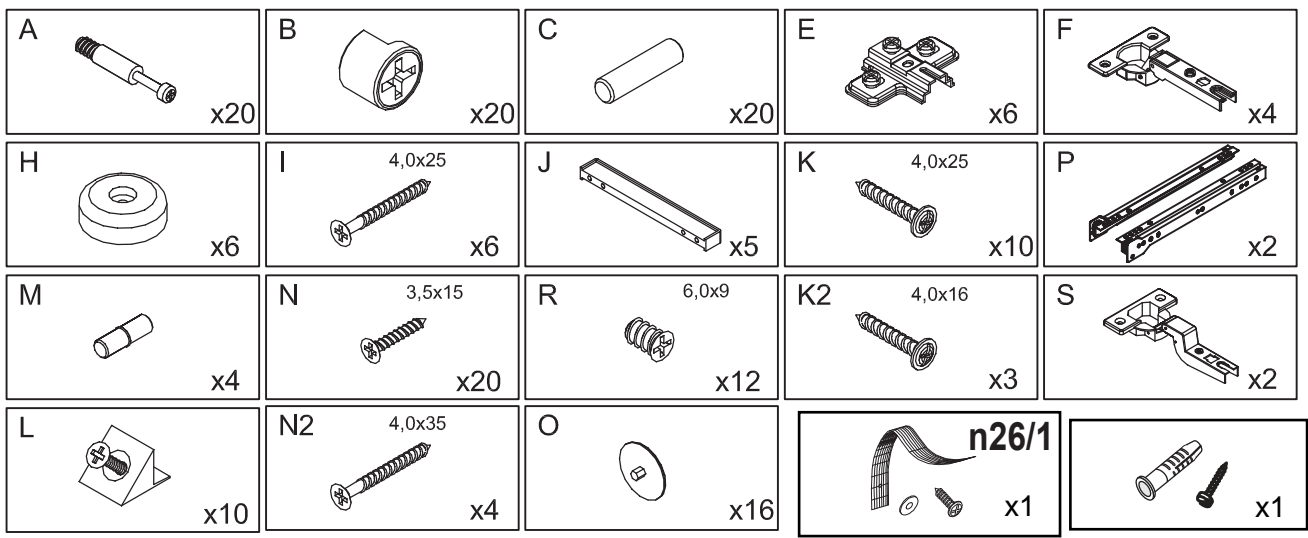

FORTY 2 art.č.4145559.02

1/1

Číslo	Rozměry/Rozmery	Ks	Balík
1	456x396x16	1	1/1
2	782x396x16	1	1/1
3	782x396x16	1	1/1
4	396x160x16	2	1/1
5	788x323x16	1	1/1
6	788x323x16	1	1/1
7	788x307x16	1	1/1
8	1200x350x16	1	1/1

Číslo	Rozměry/Rozmery	Ks	Balík
9	1200x350x16	1	1/1
10	773x306x16	1	1/1
11	318x115x16	2	1/1
12	300x115x16	2	1/1
13	300x115x16	2	1/1
14	798x388x3	1	1/1
15	330x295x3	2	1/1
16	798x394x3	2	1/1

1

2

3

4

5

6

7