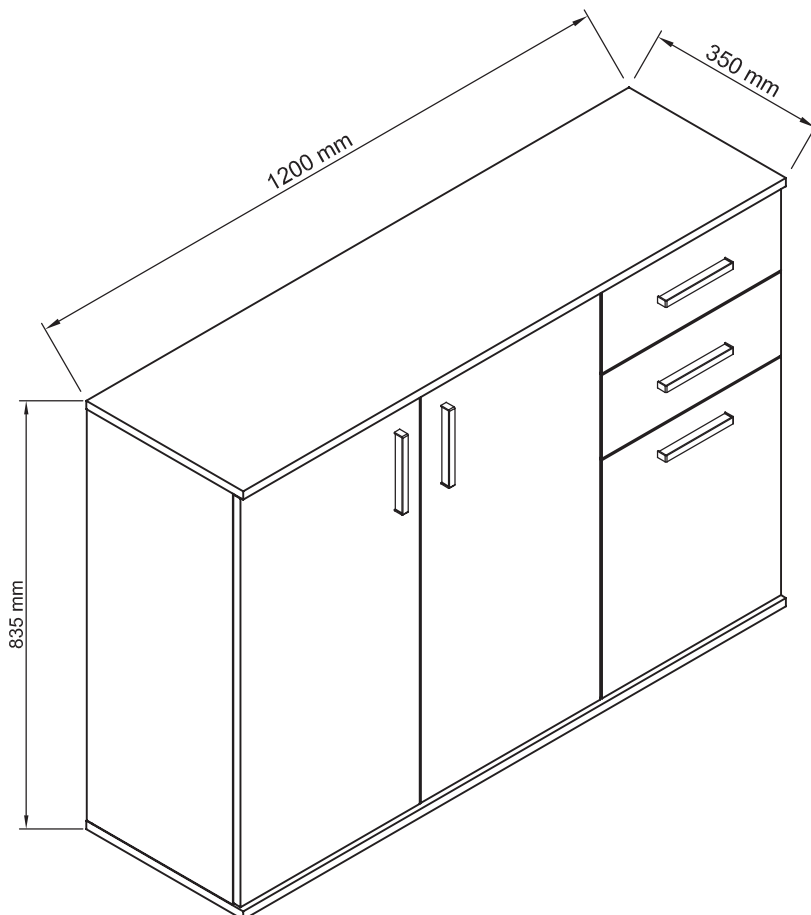

FORTY 2 art.č.4145559.02

1/1

Číslo	Rozměry/Rozmery	Ks	Balík
1	456x396x16	1	1/1
2	782x396x16	1	1/1
3	782x396x16	1	1/1
4	396x160x16	2	1/1
5	788x323x16	1	1/1
6	788x323x16	1	1/1
7	788x307x16	1	1/1
8	1200x350x16	1	1/1

Číslo	Rozměry/Rozmery	Ks	Balík
9	1200x350x16	1	1/1
10	773x306x16	1	1/1
11	318x115x16	2	1/1
12	300x115x16	2	1/1
13	300x115x16	2	1/1
14	798x388x3	1	1/1
15	330x295x3	2	1/1
16	798x394x3	2	1/1

1

2

3

4

5

6

7