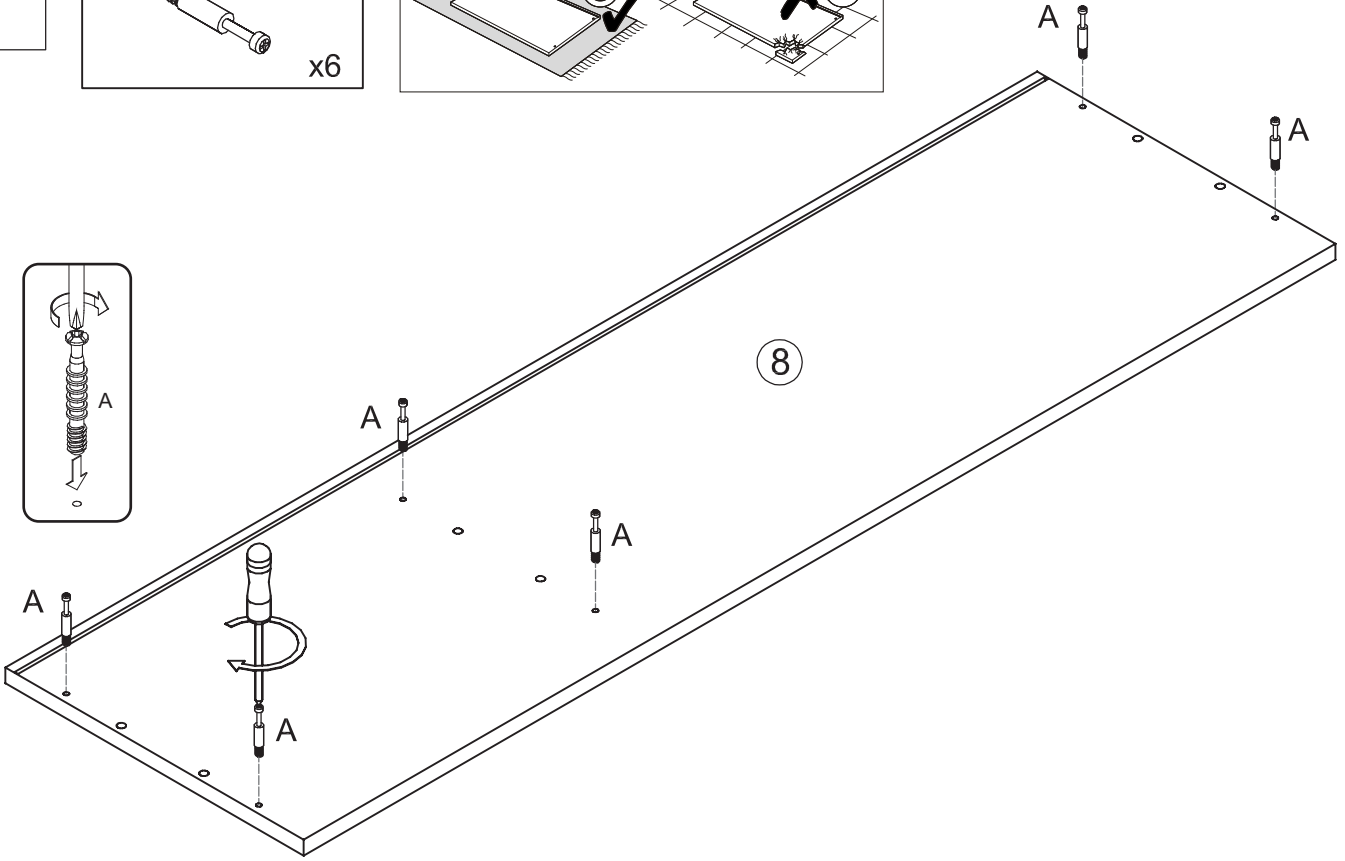

FORTY 2 art.č.4145559.02

1/1

Číslo	Rozměry/Rozmery	Ks	Balík
1	456x396x16	1	1/1
2	782x396x16	1	1/1
3	782x396x16	1	1/1
4	396x160x16	2	1/1
5	788x323x16	1	1/1
6	788x323x16	1	1/1
7	788x307x16	1	1/1
8	1200x350x16	1	1/1

Číslo	Rozměry/Rozmery	Ks	Balík
9	1200x350x16	1	1/1
10	773x306x16	1	1/1
11	318x115x16	2	1/1
12	300x115x16	2	1/1
13	300x115x16	2	1/1
14	798x388x3	1	1/1
15	330x295x3	2	1/1
16	798x394x3	2	1/1

1

2

3

4

5

6

7