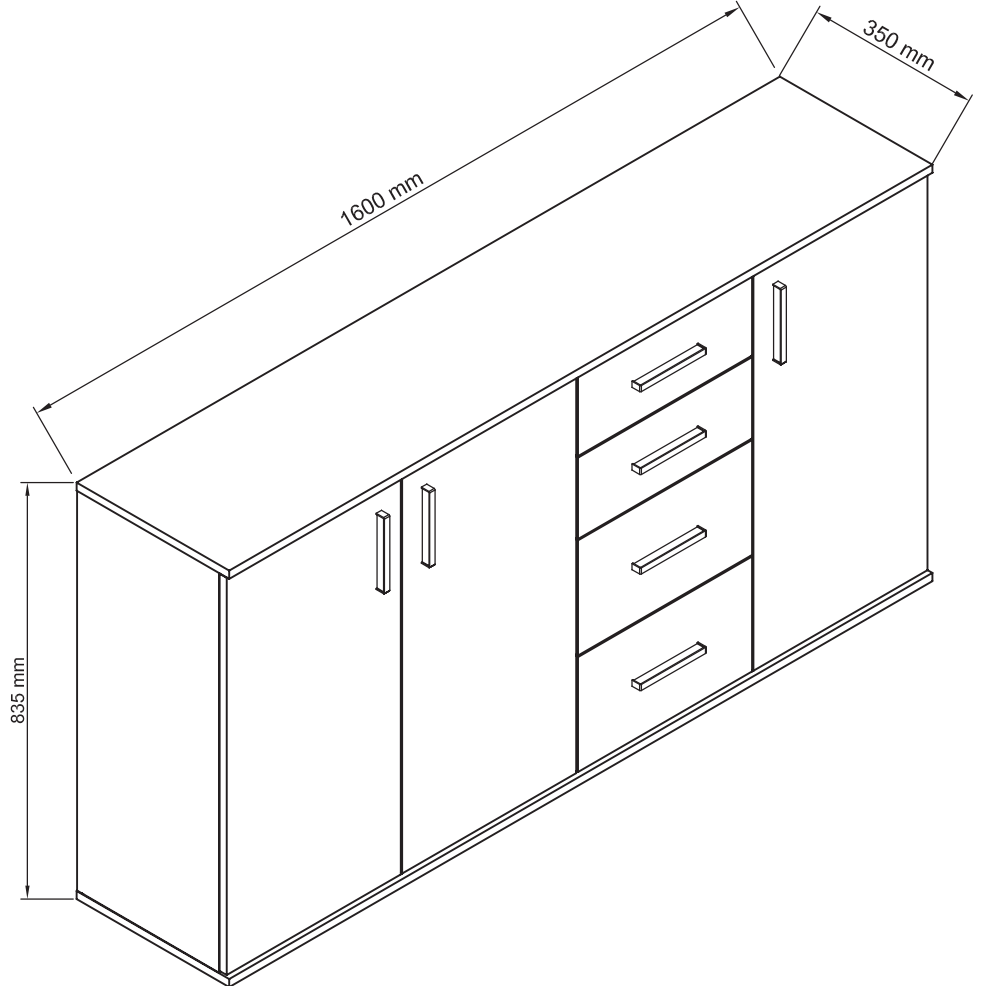

FORTY 3 art.č.4145559.04

1/2

Číslo	Rozměry/Rozmery	Ks	Balík
1	396x226x16	2	2/2
2	782x396x16	1	2/2
3	782x396x16	2	2/2
4	396x160x16	2	2/2
5	788x323x16	2	1/2
6	788x307x16	1	1/2
7	788x307x16	1	1/2
8	1600x350x16	1	1/2
9	1600x350x16	1	1/2
10	773x306x16	1	1/2
11	374x306x16	1	1/2

Číslo	Rozměry/Rozmery	Ks	Balík
12	300x115x16	2	1/2
13	300x115x16	2	1/2
14	300x160x16	2	1/2
15	300x160x16	2	1/2
16	326x160x16	2	1/2
17	326x115x16	2	1/2
18	798x388x3	2	1/2
19	338x295x3	4	1/2
20	798x398x1	1	1/2
21	798x394x1	2	1/2

8

2x

9

B

x8

10

11

L

6,0x9

x6

13

14

15