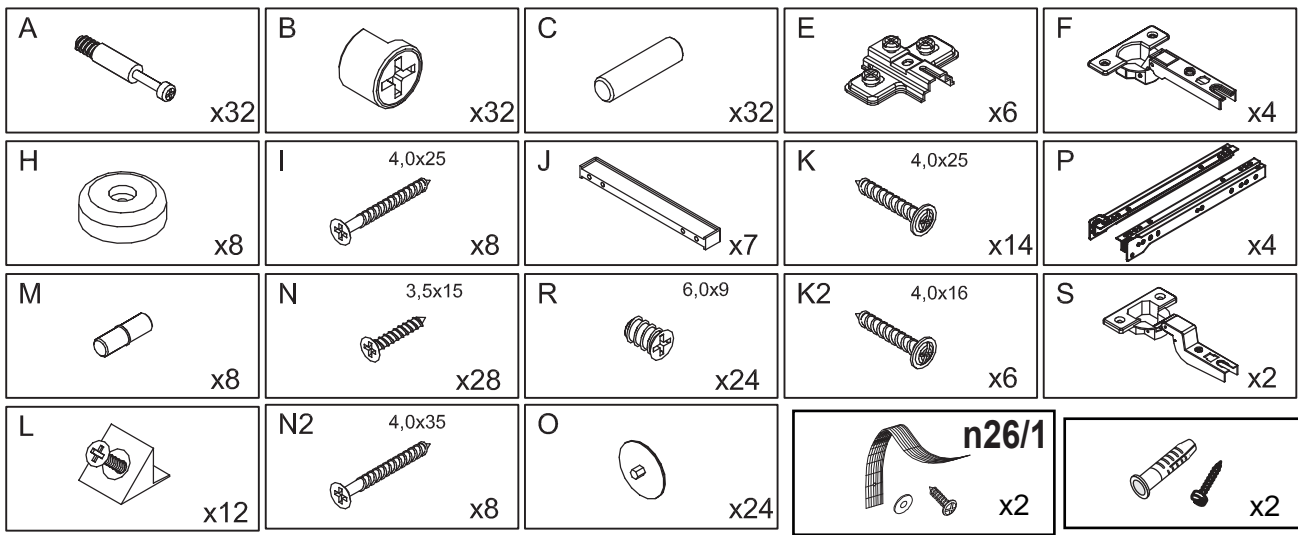

FORTY 3 art.č.4145559.04

1/2

Číslo	Rozměry/Rozmery	Ks	Balík
1	396x226x16	2	2/2
2	782x396x16	1	2/2
3	782x396x16	2	2/2
4	396x160x16	2	2/2
5	788x323x16	2	1/2
6	788x307x16	1	1/2
7	788x307x16	1	1/2
8	1600x350x16	1	1/2
9	1600x350x16	1	1/2
10	773x306x16	1	1/2
11	374x306x16	1	1/2

Číslo	Rozměry/Rozmery	Ks	Balík
12	300x115x16	2	1/2
13	300x115x16	2	1/2
14	300x160x16	2	1/2
15	300x160x16	2	1/2
16	326x160x16	2	1/2
17	326x115x16	2	1/2
18	798x388x3	2	1/2
19	338x295x3	4	1/2
20	798x398x1	1	1/2
21	798x394x1	2	1/2

6,0x9

x6

13

14

15