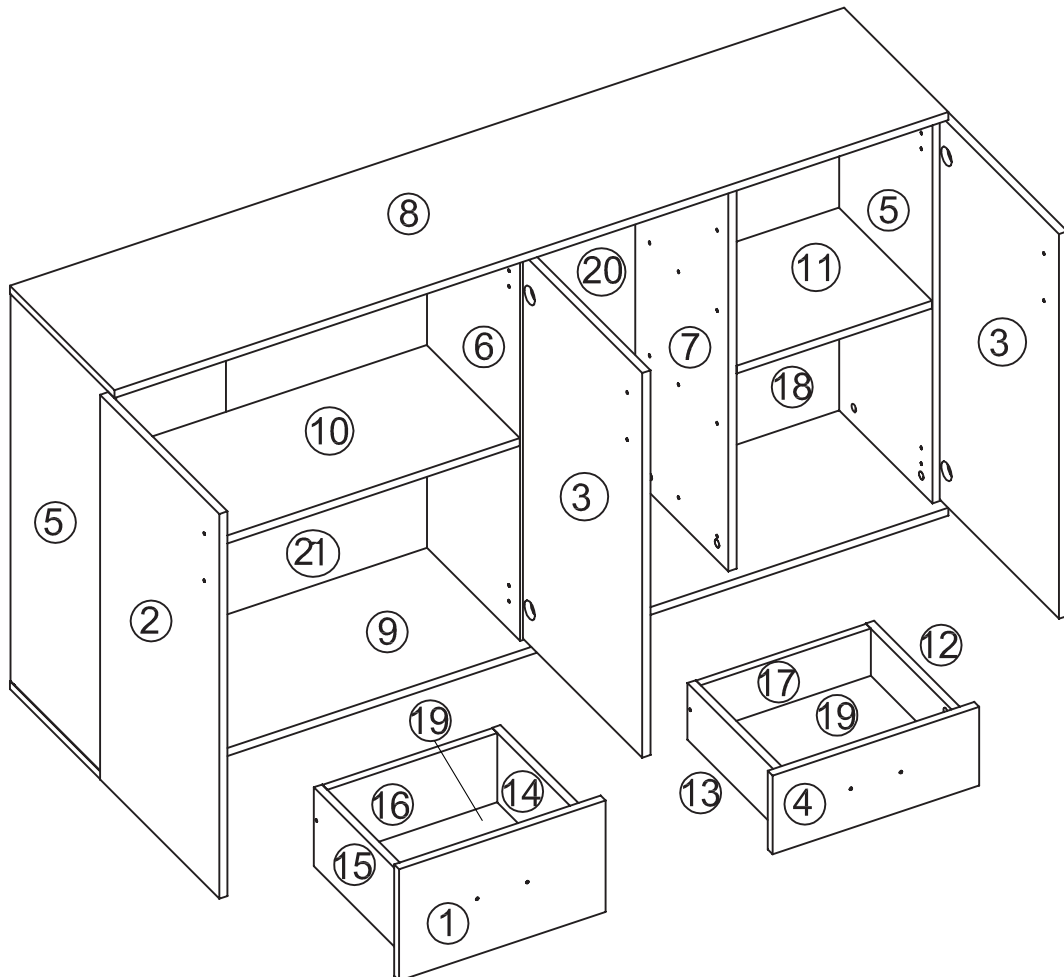

FORTY 3 art.č.4145559.04

1/2

Číslo	Rozměry/Rozmery	Ks	Balík
1	396x226x16	2	2/2
2	782x396x16	1	2/2
3	782x396x16	2	2/2
4	396x160x16	2	2/2
5	788x323x16	2	1/2
6	788x307x16	1	1/2
7	788x307x16	1	1/2
8	1600x350x16	1	1/2
9	1600x350x16	1	1/2
10	773x306x16	1	1/2
11	374x306x16	1	1/2

Číslo	Rozměry/Rozmery	Ks	Balík
12	300x115x16	2	1/2
13	300x115x16	2	1/2
14	300x160x16	2	1/2
15	300x160x16	2	1/2
16	326x160x16	2	1/2
17	326x115x16	2	1/2
18	798x388x3	2	1/2
19	338x295x3	4	1/2
20	798x398x1	1	1/2
21	798x394x1	2	1/2

8

2x

9

B

x8

10

11

L

6,0x9

x6

13

14

15