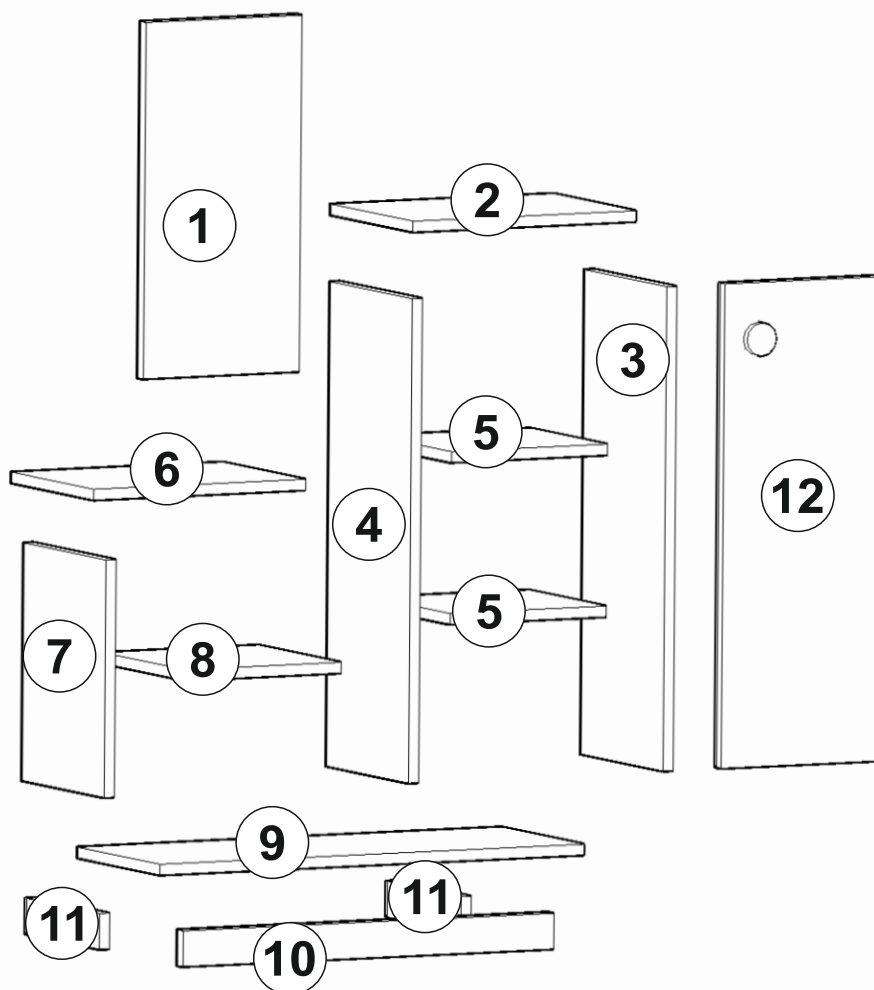

Seznam příslušenství/ Zoznam príslušenstva

A18 4x50 35x	A16 Ø8 2x	A33 5x70 2x	A07 HŘEBÍK/KLINEC 30x	A10 3,5x18 YHB ŠROUB/SKRUTKA 8x
C04 Sd1 2x	D02 ÚCHYTKA/RÚČKA 1x	D03 ŠROUBEK NA ÚCHYTKU SKRUTKA NA RÚČKU 1x	D04 SAFÍROVÁ/ZAFÍROVÁ ZÁSLEPKA 29x	D05 ANTRACITOVÁ ZÁSLEPKA 6x

NÁHLED / NÁHL'AD