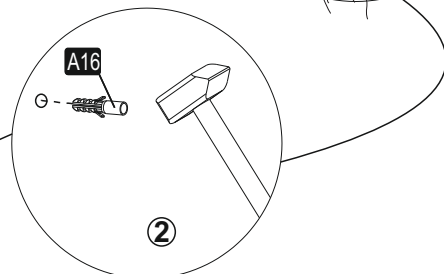

9

Dovozce/Dovozca: SCONTO
Nábytek, s.r.o., Jeremiášova 947/16,
Praha 5/SCONTO Nábytek s.r.o.,
Nová 10/8144, Trnava