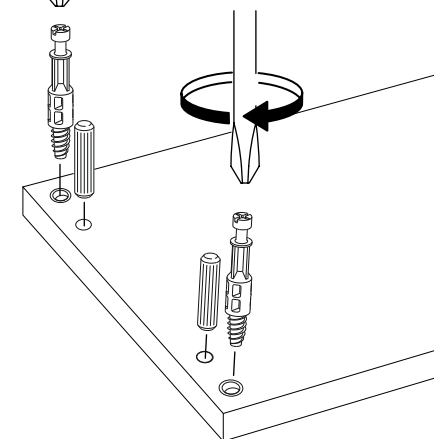

SEZNAM PŘÍSLUŠENSTVÍ/ZOZNAM PRÍSLUŠENSTVA

			
Minifix rozvírací táhlo/ roztváracie tiahlo x 16	Minifix fixační šroub/ fixačná skrutka x 16	Spojovací kolík x 16	Hmoždinka x 28
			
Záslepka/Krytka x 8	3.5X18 Šroub/skrutka X 24	Policový čep/ Podpera x 4	Zadní/Zadný roh X 8
			
Panty/Pány x 4	Úchyt/držák x 2	Šroubek (černý)/ skrutka (čierna) x 4	Středová/stredová noha x 2
			
stahovací šroub/ sťahovacia skrutka x 12			

upevněte příslušenství, jak je znázorněno, při instalaci produktu dodržujte postup
upevnite príslušenstvo, ako je znázornené, pri inštalácii produktu dodržujte postup

81

UPOZORNĚNÍ/UPOZORNENIE!!

Hlavním spojovacím materiálem pro tyto produkty je spojovací kování Minifix. Před zahájením montáže zkontrolujte níže uvedené výkresy.

Hlavným spojovacím materiálom pre tieto produkty je spojovacie kovanie Minifix. Pred zahájením montáže skontrolujte nižšie uvedené výkresy.

Hmoždinka

Minifix fixační šroub/fixační skrutka

Minifix rozvírací táhlo/roztváracie tiahlo