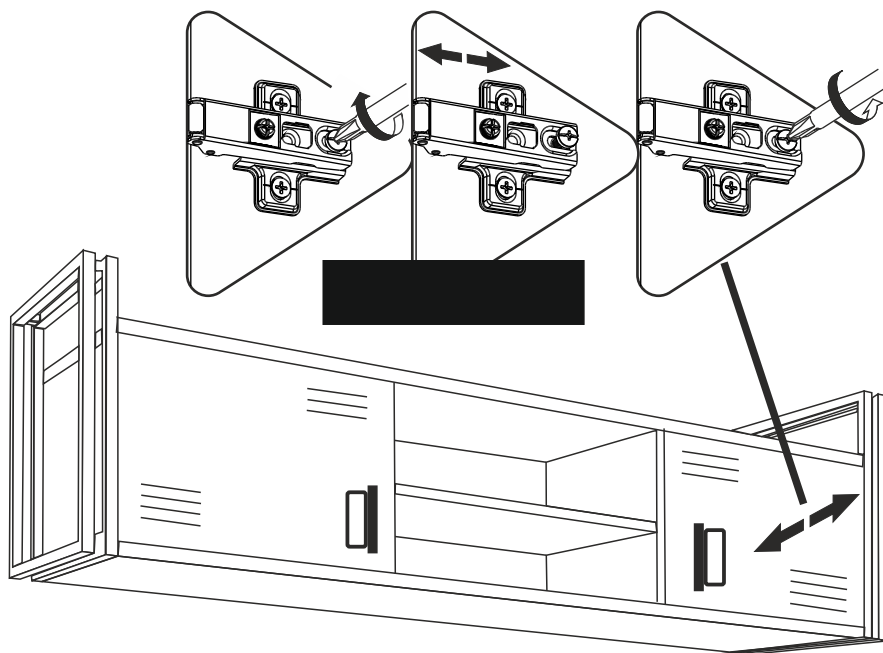

81

UPOZORNĚNÍ/UPOZORNENIE!!

Hlavním spojovacím materiálem pro tyto produkty je spojovací kování Minifix. Před zahájením montáže zkontrolujte níže uvedené výkresy.

Hlavným spojovacím materiálom pre tieto produkty je spojovacie kovanie Minifix. Pred zahájením montáže skontrolujte nižšie uvedené výkresy.

Hmoždinka

Minifix fixační šroub/fixační skrutka

Minifix rozvírací táhlo/roztváracie tiahlo

Spojovací kolík

2