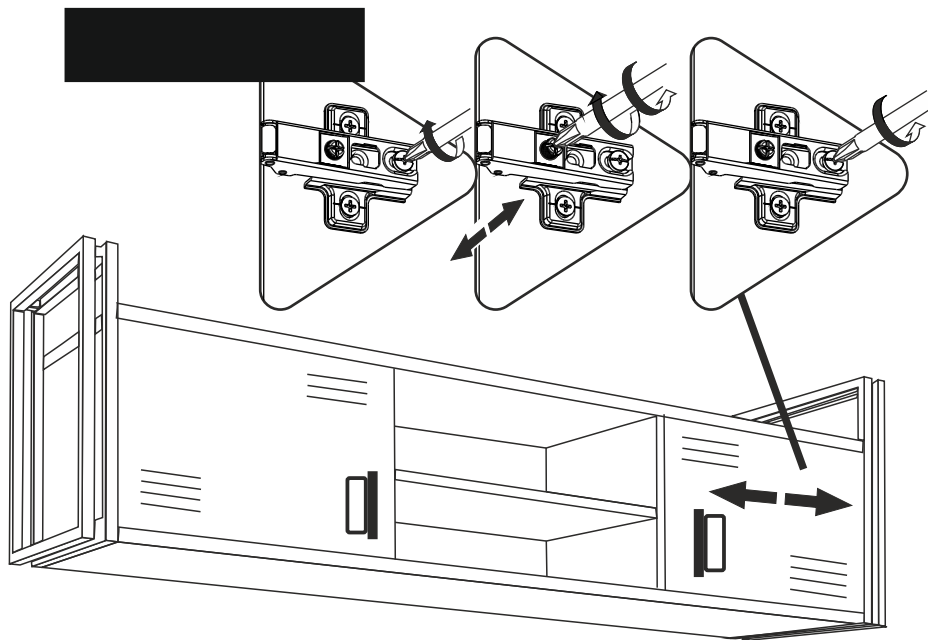

81

UPOZORNĚNÍ/UPOZORNENIE!!

Hlavním spojovacím materiálem pro tyto produkty je spojovací kování Minifix. Před zahájením montáže zkontrolujte níže uvedené výkresy.

Hlavným spojovacím materiálom pre tieto produkty je spojovacie kovanie Minifix. Pred zahájením montáže skontrolujte nižšie uvedené výkresy.

Hmoždinka

Minifix fixační šroub/fixační skrutka

Minifix rozvírací táhlo/roztváracie tiahlo

Spojovací kolík

2