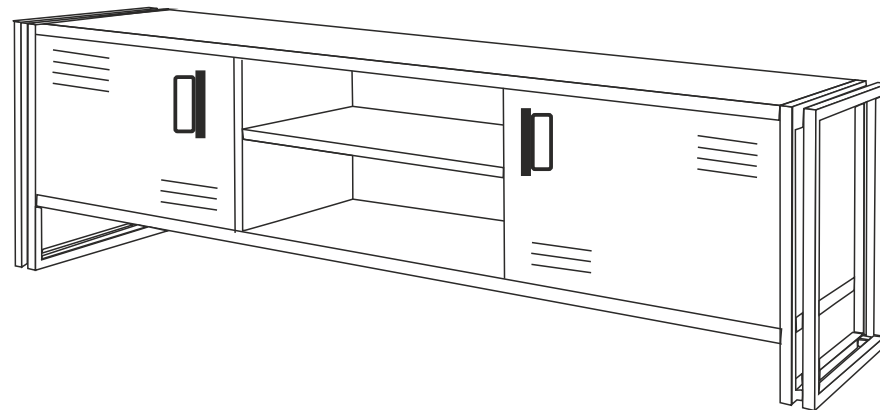

TV komoda COSMO

MONTÁŽNÍ/MONTÁŽNY NÁVOD

Montáž by měla být prováděna dvěma osobami.
Montáž by mala byť vykonávaná dvoma osobami.

/ Nářadí potřebné k montáži (není součástí balení)
Náčinie potrebné na montáž (nie je súčasťou balenia)

SEZNAM PŘÍSLUŠENSTVÍ/ZOZNAM PRÍSLUŠENSTVA

			
Minifix rozvírací táhlo/ roztváracie tiahlo x 16	Minifix fixační šroub/ fixačná skrutka x 16	Spojovací kolík x 16	Hmoždinka x 28
			
Záslepka/Krytka x 8	3.5X18 Šroub/skrutka X 24	Policový čep/ Podpera x 4	Zadní/Zadný roh X 8
			
Panty/Pány x 4	Úchyt/držák x 2	Šroubek (černý)/ skrutka (čierna) x 4	Středová/stredová noha x 2
			
stahovací šroub/ sťahovacia skrutka x 12			