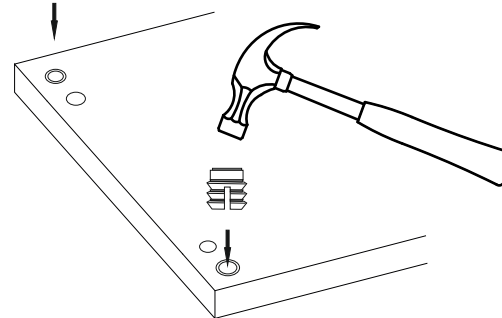

SEZNAM PŘÍSLUŠENSTVÍ/ZOZNAM PRÍSLUŠENSTVA

			
Minifix rozvírací táhlo/ roztváracie tiahlo x 16	Minifix fixační šroub/ fixačná skrutka x 16	Spojovací kolík x 16	Hmoždinka x 28
			
Záslepka/Krytka x 8	3.5X18 Šroub/skrutka X 24	Policový čep/ Podpera x 4	Zadní/Zadný roh X 8
			
Panty/Pány x 4	Úchyt/držák x 2	Šroubek (černý)/ skrutka (čierna) x 4	Středová/stredová noha x 2
			
stahovací šroub/ sťahovacia skrutka x 12			

upevněte příslušenství, jak je znázorněno, při instalaci produktu dodržujte postup
upevnite príslušenstvo, ako je znázornené, pri inštalácii produktu dodržujte postup

81

UPOZORNĚNÍ/UPOZORNENIE!!

Hlavním spojovacím materiálem pro tyto produkty je spojovací kování Minifix. Před zahájením montáže zkontrolujte níže uvedené výkresy.

Hlavným spojovacím materiálom pre tieto produkty je spojovacie kovanie Minifix. Pred zahájením montáže skontrolujte nižšie uvedené výkresy.

Hmoždinka

Minifix fixační šroub/fixační skrutka

Minifix rozvírací táhlo/roztváracie tiahlo