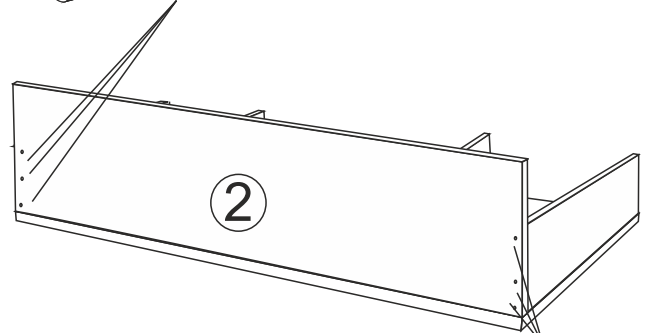

MONTÁŽNÍ/MONTÁŽNY NÁVOD

 Utahovací šroubek Uťahovacia skrutka x 12	 Záslepka/Krytka x 8		
 Úchyt/Držiak x 2	 šroub/skrutka x 4		

Upevněte příslušenství, jak je znázorněno, při instalaci produktu dodržujte postup.

Upevnite príslušenstvo, ako je znázornené, pri inštalácii produktu dodržujte postup.

4X50 ŠROUB/
SKRUTKA X 6

4X50 ŠROUB/
SKRUTKA

úchyt/držiak

Pracovní stůl COSMO Pracovný stôl COSMO

Dovozce/Dovozca: SCONTO Nábytek, s.r.o., Jeremiášova
947/16, Praha 5/SCONTO Nábytok s.r.o., Nová 10/8144,
Trnava