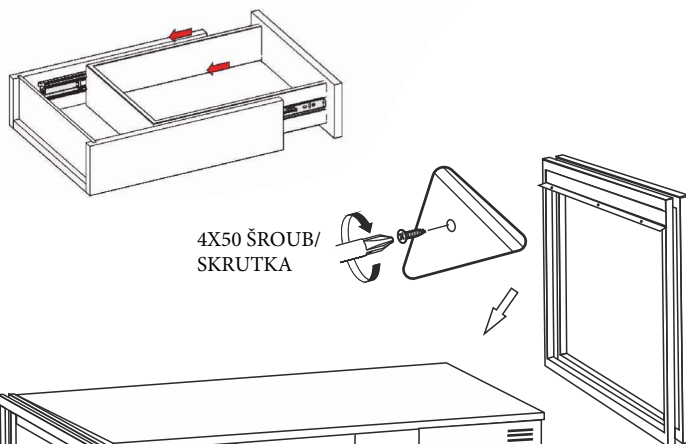

MONTÁŽNÍ/MONTÁŽNY NÁVOD

 Utahovací šroubek Uťahovacia skrutka x 12	 Záslepka/Krytka x 8		
 Úchyt/Držiak x 2	 šroub/skrutka x 4		

Upevněte příslušenství, jak je znázorněno, při instalaci produktu dodržujte postup.

Upevnite príslušenstvo, ako je znázornené, pri inštalácii produktu dodržujte postup.

4X50 ŠROUB/
SKRUTKA X 6

4X50 ŠROUB/
SKRUTKA

úchyt/držiak

Pracovní stůl COSMO Pracovný stôl COSMO

Dovozce/Dovozca: SCONTO Nábytek, s.r.o., Jeremiášova
947/16, Praha 5/SCONTO Nábytok s.r.o., Nová 10/8144,
Trnava