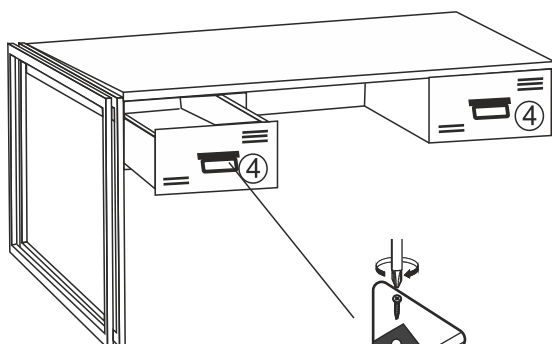

MONTÁŽNÍ/MONTÁŽNY NÁVOD

 Utahovací šroubek Uťahovacia skrutka x 12	 Záslepka/Krytka x 8		
 Úchyt/Držiak x 2	 šroub/skrutka x 4		

Upevněte příslušenství, jak je znázorněno, při instalaci produktu dodržujte postup.

Upevnite príslušenstvo, ako je znázornené, pri inštalácii produktu dodržujte postup.

4X50 ŠROUB/
SKRUTKA X 6

4X50 ŠROUB/
SKRUTKA

úchyt/držiak

Pracovní stůl COSMO Pracovný stôl COSMO

Dovozce/Dovozca: SCONTO Nábytek, s.r.o., Jeremiášova
947/16, Praha 5/SCONTO Nábytok s.r.o., Nová 10/8144,
Trnava