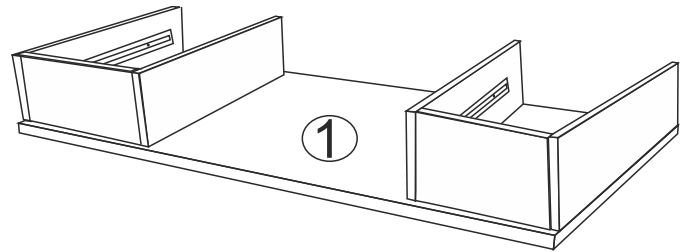

MONTÁŽNÍ/MONTÁŽNY NÁVOD

 Utahovací šroubek Uťahovacia skrutka x 12	 Záslepka/Krytka x 8		
 Úchyt/Držiak x 2	 šroub/skrutka x 4		

Upevněte příslušenství, jak je znázorněno, při instalaci produktu dodržujte postup.

Upevnite príslušenstvo, ako je znázornené, pri inštalácii produktu dodržujte postup.

4X50 ŠROUB/
SKRUTKA X 6

4X50 ŠROUB/
SKRUTKA

úchyt/držiak

Pracovní stůl COSMO Pracovný stôl COSMO

Dovozce/Dovozca: SCONTO Nábytek, s.r.o., Jeremiášova
947/16, Praha 5/SCONTO Nábytok s.r.o., Nová 10/8144,
Trnava