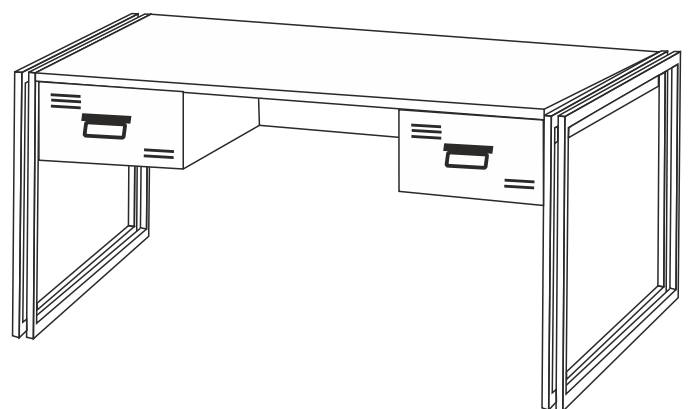

Upevnite príslušenstvo, ako je znázornené, pri inštalácii produktu dodržujte postup.

4X50 ŠROUB/
SKRUTKA X 6

4X50 ŠROUB/
SKRUTKA

úchyt/držiak

Pracovní stůl COSMO Pracovný stôl COSMO

Dovozce/Dovozca: SCONTO Nábytek, s.r.o., Jeremiášova
947/16, Praha 5/SCONTO Nábytok s.r.o., Nová 10/8144,
Trnava