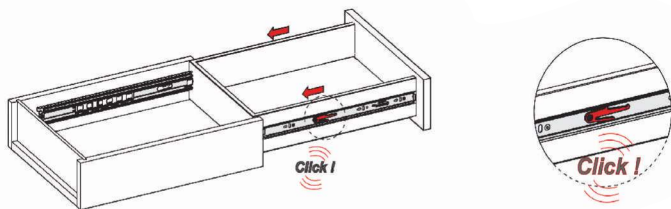

MONTÁŽNÍ/MONTÁŽNY NÁVOD

 Utahovací šroubek Uťahovacia skrutka x 12	 Záslepka/Krytka x 8		
 Úchyt/Držiak x 2	 šroub/skrutka x 4		

Upevněte příslušenství, jak je znázorněno, při instalaci produktu dodržujte postup.

Upevnite príslušenstvo, ako je znázornené, pri inštalácii produktu dodržujte postup.

4X50 ŠROUB/
SKRUTKA X 6

4X50 ŠROUB/
SKRUTKA

úchyt/držiak

Pracovní stůl COSMO Pracovný stôl COSMO

Dovozce/Dovozca: SCONTO Nábytek, s.r.o., Jeremiášova
947/16, Praha 5/SCONTO Nábytok s.r.o., Nová 10/8144,
Trnava