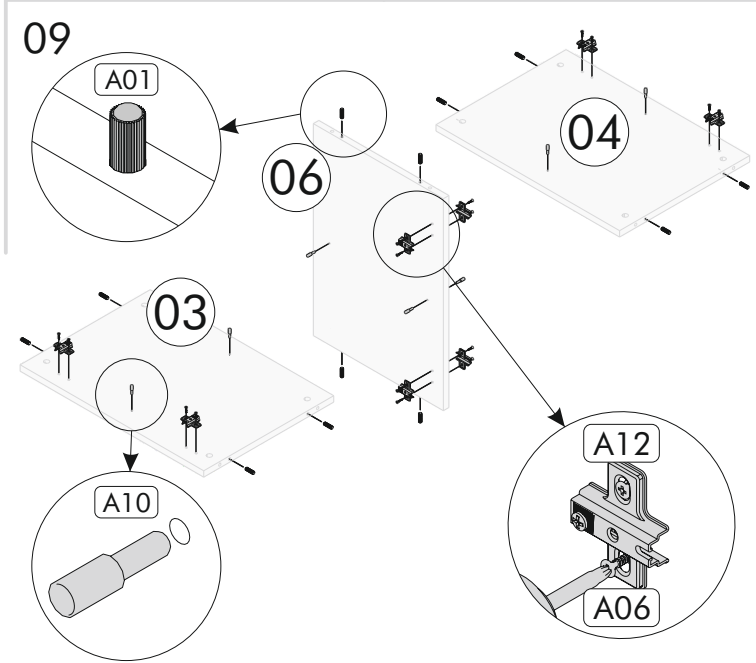

Vážený zákazník,

Vami zakúpený produkt prešiel pred dodaním dôkladnou kontrolou kvality. Napriek tomu môže počas prepravy dôjsť k poškodeniu. V takom prípade nemusíte vracat kompletný výrobok, môžeme Vám zaslať akýkoľvek náhradný diel. Poznačte si číslo dielu použité v montážnom návode, aby bolo možné dodať správny diel. Než začnete s montážou, skontrolujte všetky diely z hľadiska poškodenia a kompletnosti. Pre dôkladnú prácu môžete diely utrieť suchou handričkou. Ak ste zakúpili viac ako jeden produkt, uistite sa, že zostavujete produkty jeden po druhom, aby nedošlo k zámene. Jednotlivé diely vždy prepravujte minimálne v 2 osobách, a to len nadvihnutím, nie posúvaním, predídete tak poškodeniu. Pre dlhšiu prepravu odporúčame prepravu v kartónovej krabici. Na čistenie výrobku postačí vlhká bavlnená handrička a bežné čistiace prostriedky pre domácnosť. Chráňte svoj výrobok pred zvýšeným teplom, zvýšeným chladom a vlhkosťou. Používajte výrobok iba na určený účel.

SEZNAM DÍLŮ/ZOZNAM DIELOV

SEZNAM PŘÍSLUŠENTVÍ/ZOZNAM PŘÍSLUŠENTVA

Kód	Rozměry/Rozmery	Počet
01	180 x 42.5 x 1.8 cm	1
02	180 x 45 x 1.8 cm	1
03	60 x 42.5 x 1.8 cm	1
04	60 x 42.5 x 1.8 cm	1
05	29.1 x 42.5 x 1.8 cm	2
06	60 x 42.5 x 1.8 cm	1
07	87.2 x 42.5 x 1.8 cm	2
08	143 x 5 x 1.8 cm	2
09	36 x 5 x 1.8 cm	2
10	87.2 x 7 x 1.8 cm	2
11	44.7 x 61.5 x 1.8 cm	1
12	44.7 x 61.5 x 1.8 cm	1
13	44.7 x 57.5 x 1.8 cm	2
14	179.6 x 31.6 x 0.3 cm	2
15	15 x 10 x 1.8 cm	2
16	15 x 10 x 1.8 cm	2

 x32	 x26	 x26	 x20
 x8	 x44	 x40	 x8
 x4	 x4	 x1	 x12
 x2	 x8	 x12	

13

14

15

16

17

18

19