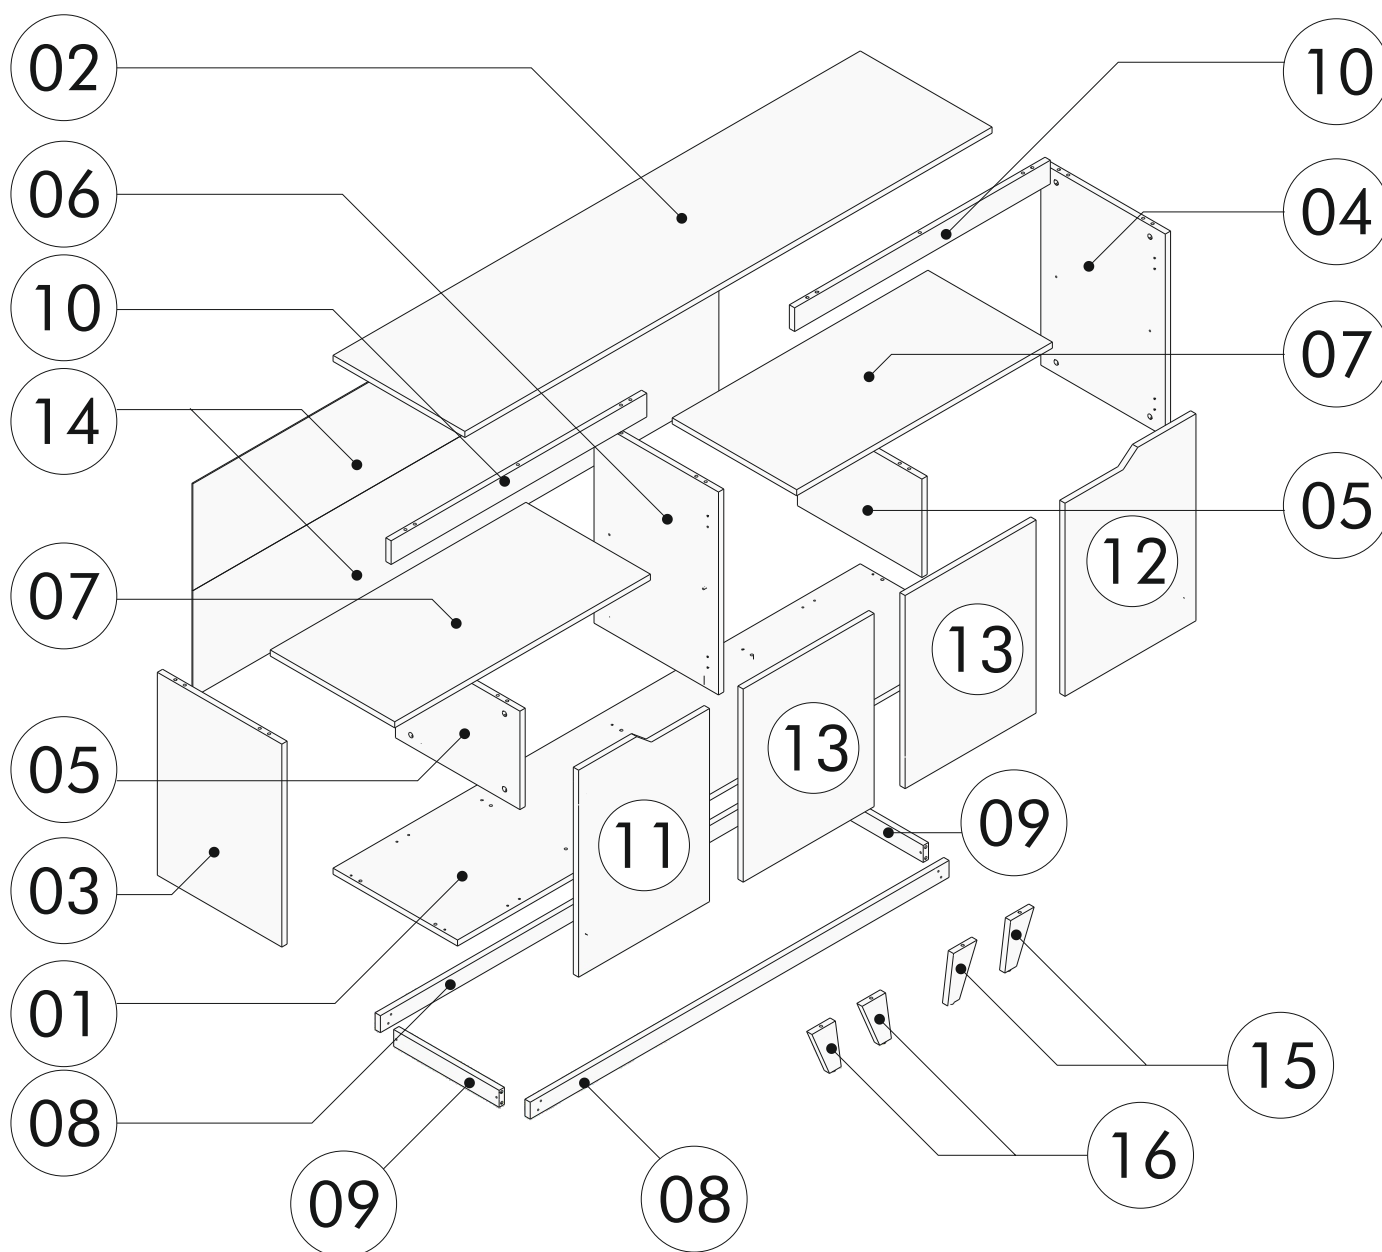

KOMODA Blanco

MONTÁŽNÍ/MONTÁŽNY NÁVOD

Před začátkem montáže si připravte:
Pred začiatkom montáže si pripravte:

1 osoba

Šroubovák/skrutkovač

Kladivo

Vrtáčka/vřtačka

Vážený zákazníku,

SEZNAM DÍLŮ/ZOZNAM DIELOV

SEZNAM PŘÍSLUŠENTVÍ/ZOZNAM PŘÍSLUŠENTVA

Kód	Rozměry/Rozmery	Počet
01	180 x 42.5 x 1.8 cm	1
02	180 x 45 x 1.8 cm	1
03	60 x 42.5 x 1.8 cm	1
04	60 x 42.5 x 1.8 cm	1
05	29.1 x 42.5 x 1.8 cm	2
06	60 x 42.5 x 1.8 cm	1
07	87.2 x 42.5 x 1.8 cm	2
08	143 x 5 x 1.8 cm	2
09	36 x 5 x 1.8 cm	2
10	87.2 x 7 x 1.8 cm	2
11	44.7 x 61.5 x 1.8 cm	1
12	44.7 x 61.5 x 1.8 cm	1
13	44.7 x 57.5 x 1.8 cm	2
14	179.6 x 31.6 x 0.3 cm	2
15	15 x 10 x 1.8 cm	2
16	15 x 10 x 1.8 cm	2