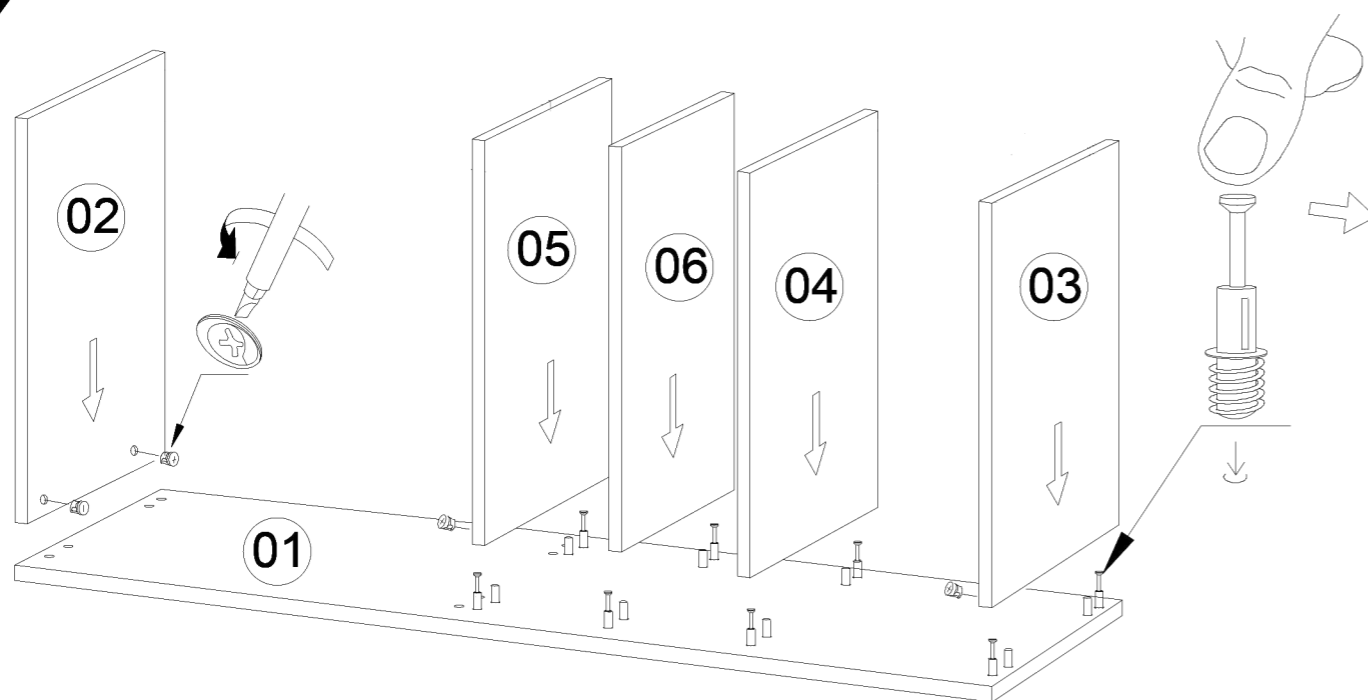

NÁHLED/NÁHLAD

zadní stěna
zadná stena

Seznam příslušenství/Zoznam príslušenstva

						    
4X	24X	20X	6X	20X	24X	

Montáž by měla být prováděna dvěma osobami.
Montáž by mala byť vykonávaná dvoma osobami.

1 ✓

3 ✓

2 ✓

4 ✓

5

3,5X18

6

Dovozce/Dovozca: SCANTO Nábytek, s.r.o.,
Jeremiášova 947/16, Praha 5/SCANTO Nábytok
s.r.o., Nová 10/8144, Trnava