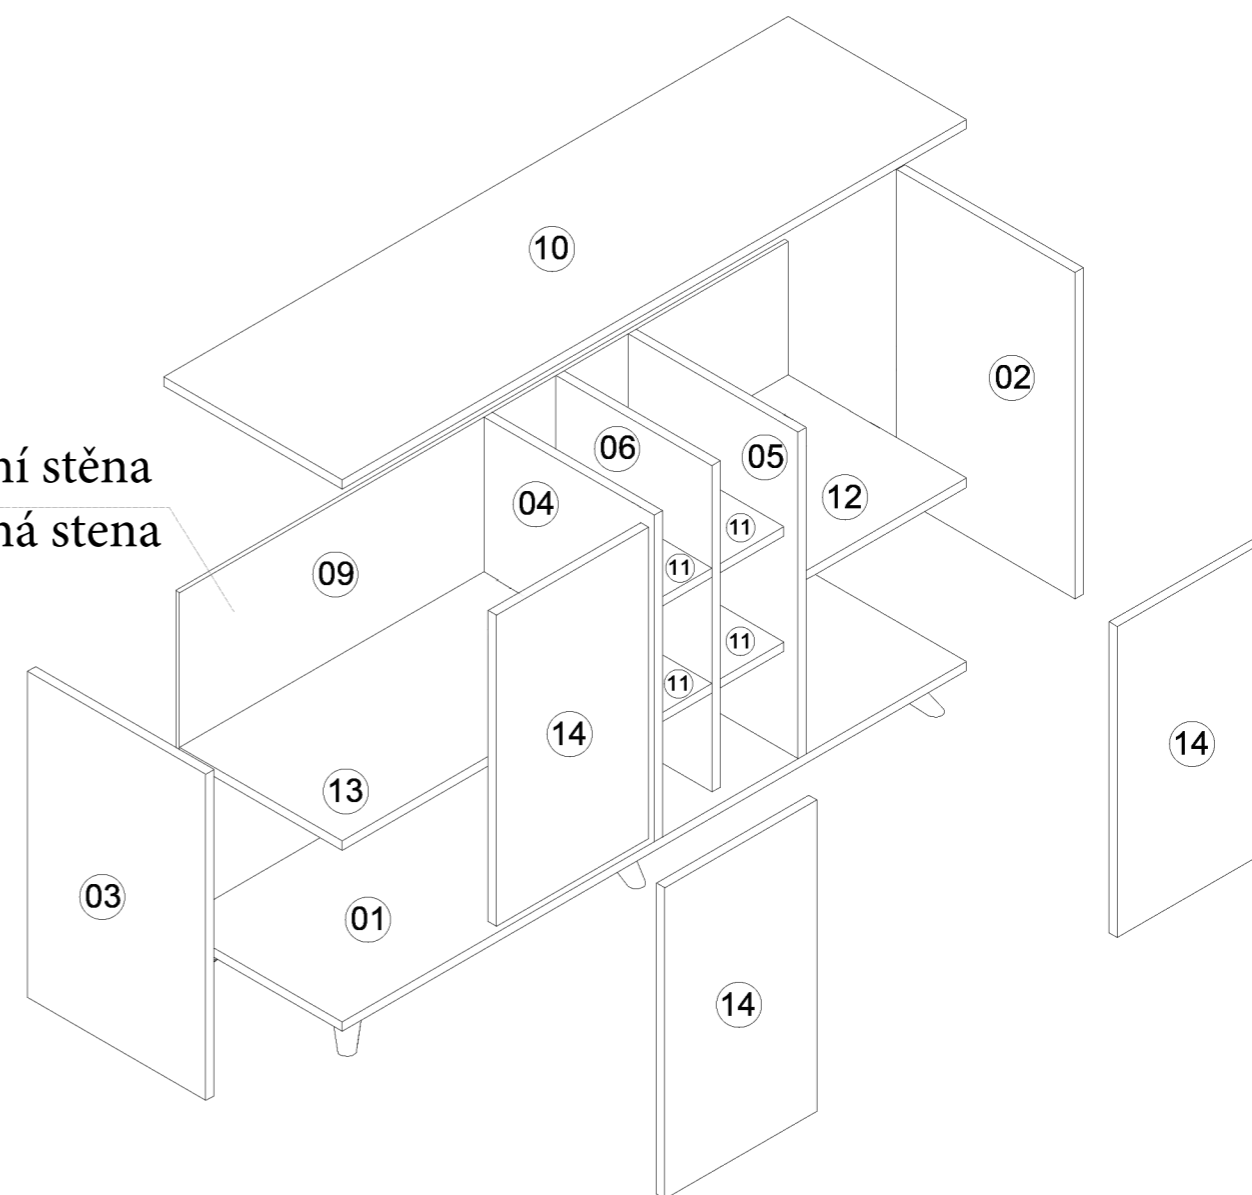

POSTUPUJTE PODLE INSTALAČNÍHO
NÁVODU
ZAŠLETE PROSÍM QR KÓD NA SVÉ
MOBILNÍ ZAŘÍZENÍ
PŘEČTĚTE SI TO.

POSTUPUJTE PODĽA INŠTALAČNÉHO
NÁVODU
ZAŠLITE PROSÍM QR KÓD NA SVOJE
MOBILNÉ ZARIADENIE
PREČÍTAJTE SI TO.

NÁHLED/NÁHLAD

zadní stěna
zadná stena

Seznam příslušenství/Zoznam príslušenstva

						    
4X	24X	20X	6X	20X	24X	

Montáž by měla být prováděna dvěma osobami.
Montáž by mala byť vykonávaná dvoma osobami.

1 ✓

3 ✓

2 ✓

4 ✓

5

3,5X18

6

Dovozce/Dovozca: SCANTO Nábytek, s.r.o.,
Jeremiášova 947/16, Praha 5/SCANTO Nábytok
s.r.o., Nová 10/8144, Trnava