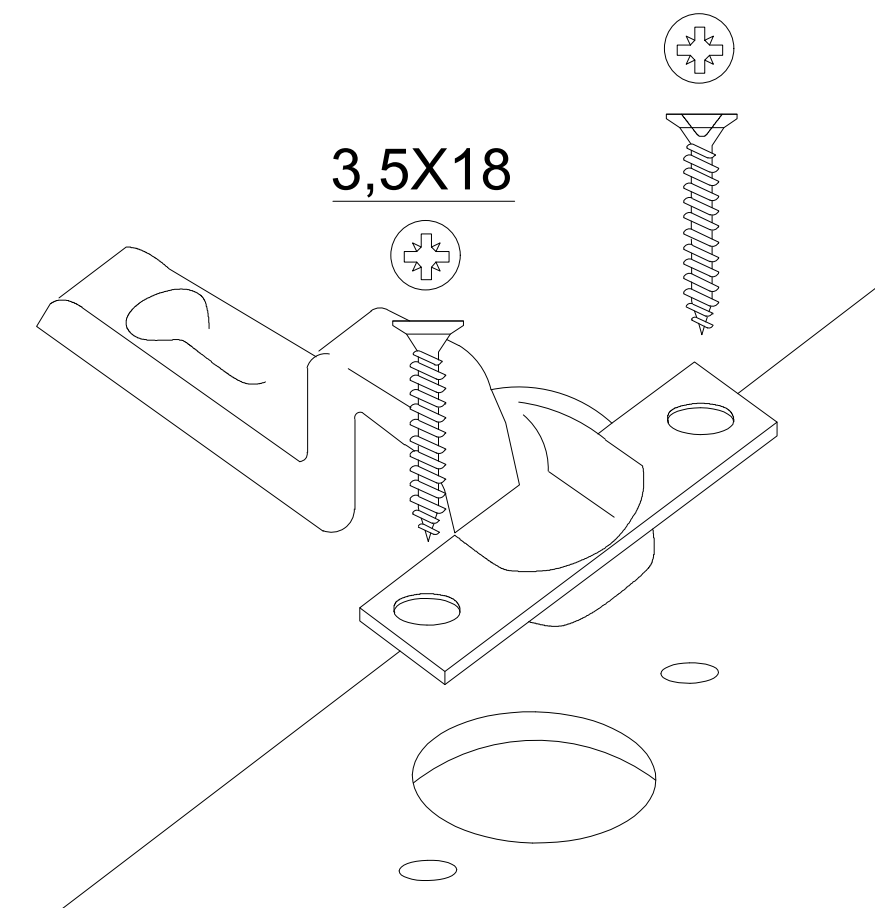

NÁHLED/NÁHLAD

zadní stěna
zadná stena

Seznam příslušenství/Zoznam príslušenstva

						    
4X	24X	20X	6X	20X	24X	

Montáž by měla být prováděna dvěma osobami.
Montáž by mala byť vykonávaná dvoma osobami.

1 ✓

3 ✓

2 ✓

4 ✓

5

3,5X18

6

Dovozce/Dovozca: SCANTO Nábytek, s.r.o.,
Jeremiášova 947/16, Praha 5/SCANTO Nábytok
s.r.o., Nová 10/8144, Trnava