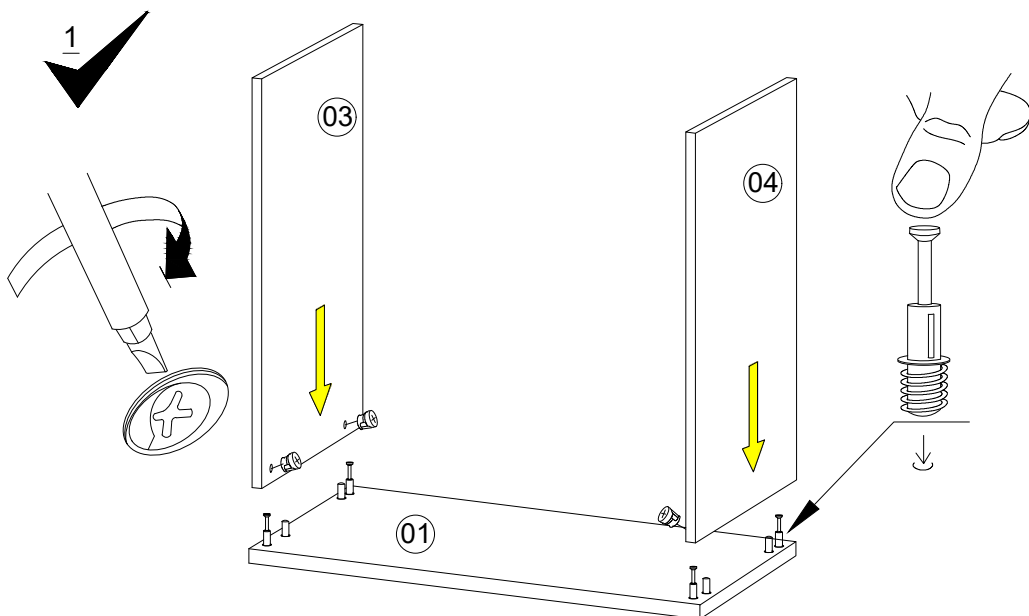

Náhled/Náhľad

SEZNAM PŘÍSLUŠENSTVÍ/ZOZNAM PRÍSLUŠENSTVA

Montáž by měla být prováděna dvěma osobami.
Montáž by mala byť vykonávaná dvoma osobami.

										
4X	16X	16X	4X	16X	80X					

Dovozce/Dovozca: SCONTO Nábytek, s.r.o., Jeremiášova 947/16, Praha 5/SCONTO
Nábytek s.r.o., Nová 10/8144, Trnava