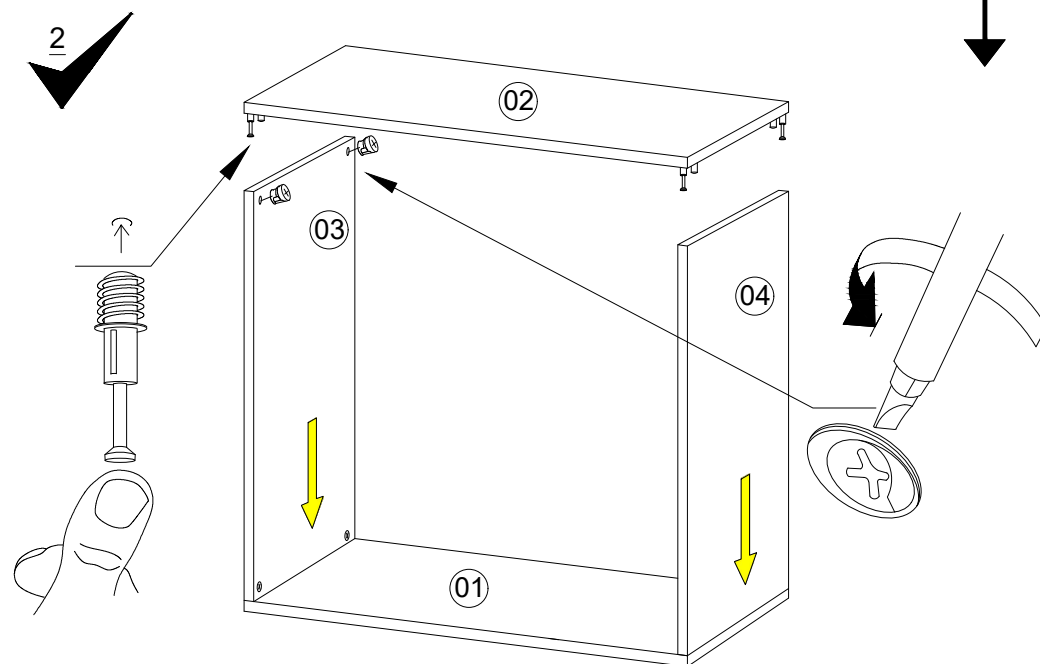

Náhled/Náhľad

SEZNAM PŘÍSLUŠENSTVÍ/ZOZNAM PRÍSLUŠENSTVA

Montáž by měla být prováděna dvěma osobami.
Montáž by mala byť vykonávaná dvoma osobami.

										
4X	16X	16X	4X	16X	80X					

Dovozce/Dovozca: SCONTO Nábytek, s.r.o., Jeremiášova 947/16, Praha 5/SCONTO
Nábytek s.r.o., Nová 10/8144, Trnava