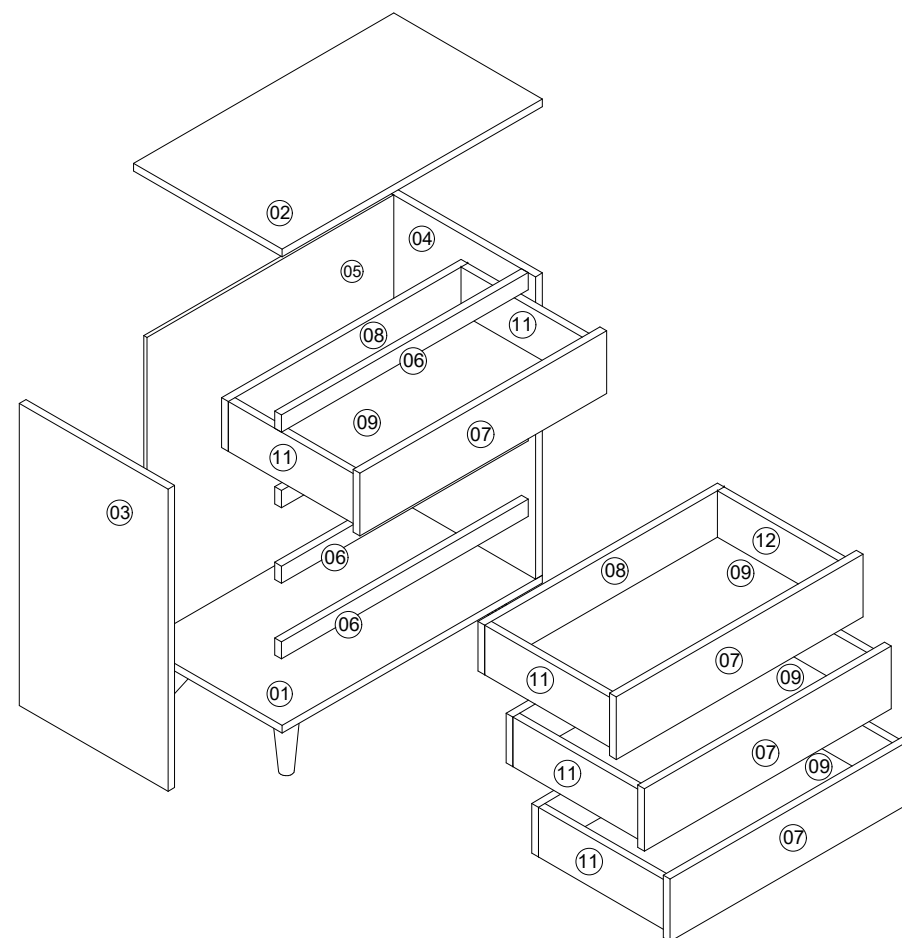

Náhled/Náhľad

SEZNAM PŘÍSLUŠENSTVÍ/ZOZNAM PRÍSLUŠENSTVA

Montáž by měla být prováděna dvěma osobami.
Montáž by mala byť vykonávaná dvoma osobami.

										
4X	16X	16X	4X	16X	80X					

Dovozce/Dovozca: SCONTO Nábytek, s.r.o., Jeremiášova 947/16, Praha 5/SCONTO
Nábytek s.r.o., Nová 10/8144, Trnava