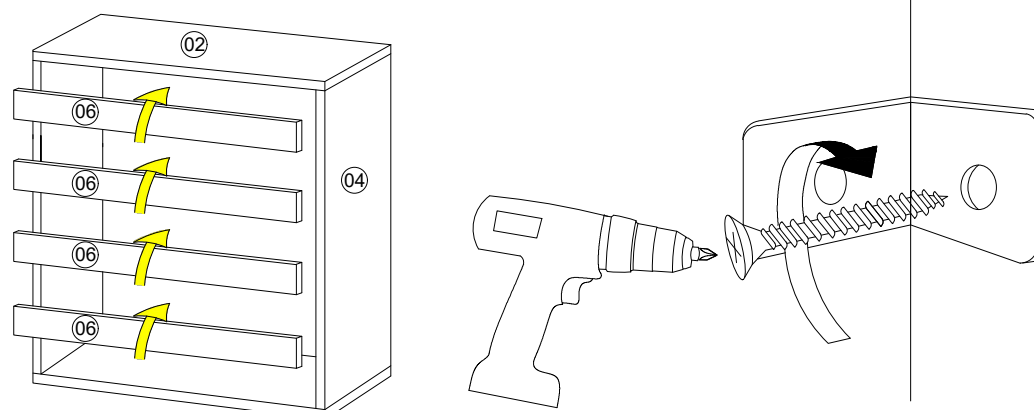

Náhled/Náhľad

SEZNAM PŘÍSLUŠENSTVÍ/ZOZNAM PRÍSLUŠENSTVA

Montáž by měla být prováděna dvěma osobami.
Montáž by mala byť vykonávaná dvoma osobami.

										
4X	16X	16X	4X	16X	80X					

Dovozce/Dovozca: SCONTO Nábytek, s.r.o., Jeremiášova 947/16, Praha 5/SCONTO
Nábytek s.r.o., Nová 10/8144, Trnava