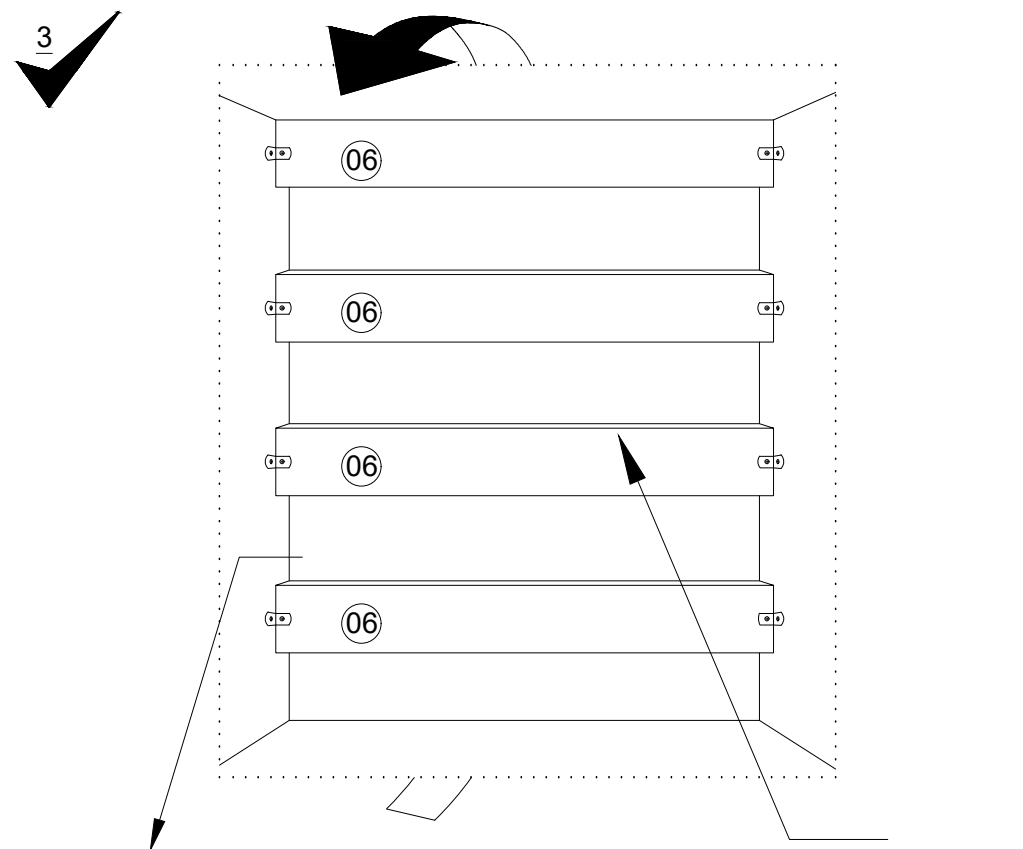

Náhled/Náhľad

SEZNAM PŘÍSLUŠENSTVÍ/ZOZNAM PRÍSLUŠENSTVA

Montáž by měla být prováděna dvěma osobami.
Montáž by mala byť vykonávaná dvoma osobami.

										
4X	16X	16X	4X	16X	80X					

Dovozce/Dovozca: SCONTO Nábytek, s.r.o., Jeremiášova 947/16, Praha 5/SCONTO
Nábytek s.r.o., Nová 10/8144, Trnava