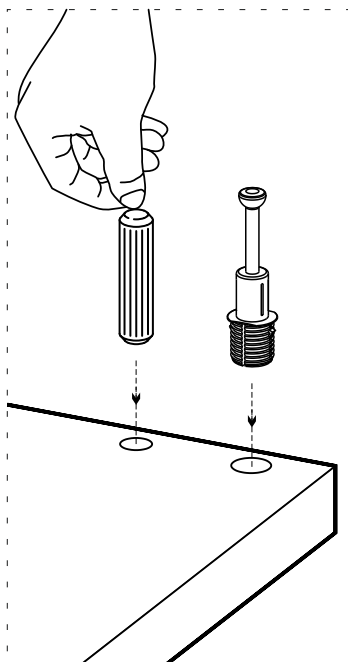

TV stolek/stolík RALLA

MONTÁŽNÍ/MONTÁŽNY NÁVOD

Vážený zákazníku,

Naše výrobky pečlivě vybíráme a navrhujeme pro naše zákazníky. Přejeme si, aby naše výrobky zákazníci těšili. Výrobek, který jste si právě zakoupili, byl podroben před odesláním nejružnějším testům a kontrolám. Doufáme, že se vám váš nový nábytek bude líbit. Před začátkem montáže zkontrolujte všechny komponenty a příslušenství podle přiloženého seznamu. Pokud je jste zakoupili více než jeden výrobek, ujistěte se, že jste dokončili první produkt, a teprve poté začněte s dalším. Ujistěte se, že jste vybrali správně očíslovaný díl a použijte konkrétní konektor k sestavení. Nedoporučujeme žádné úpravy nebo otočení při montáži. Pečlivě se řiďte návodem k použití. Nábytkové díly putují několika výrobními procesy. Během nich může zůstat na dílech malé množství prachu. Před montáží díly očistěte pomocí hadříku, abyste získali co nejlepší výsledek. Přestože jsou všechny výrobky pečlivě připravovány, může se stát, že dojde k poškození. V montážním návodu zkontrolujte poškozený díl, zaznamenejte číslo dílu a neváhejte nás kontaktovat. Pokud byste chtěli nábytek používat nestandardně nebo byste ho chtěli upravit či otočit, kontaktujte nás pro více informací. Nevystavujte prosím nábytek nadměrnému teplu, chladu a vlhkosti, protože by to mohlo mít negativní vliv na výrobek.

UPOZORNĚNÍ!!

Hlavním spojovacím materiálem pro tyto produkty je spojovací kování Minifix. Před zahájením montáže zkontrolujte níže uvedené výkresy.

A04

A23

A22

1. krok

2. krok

3. krok