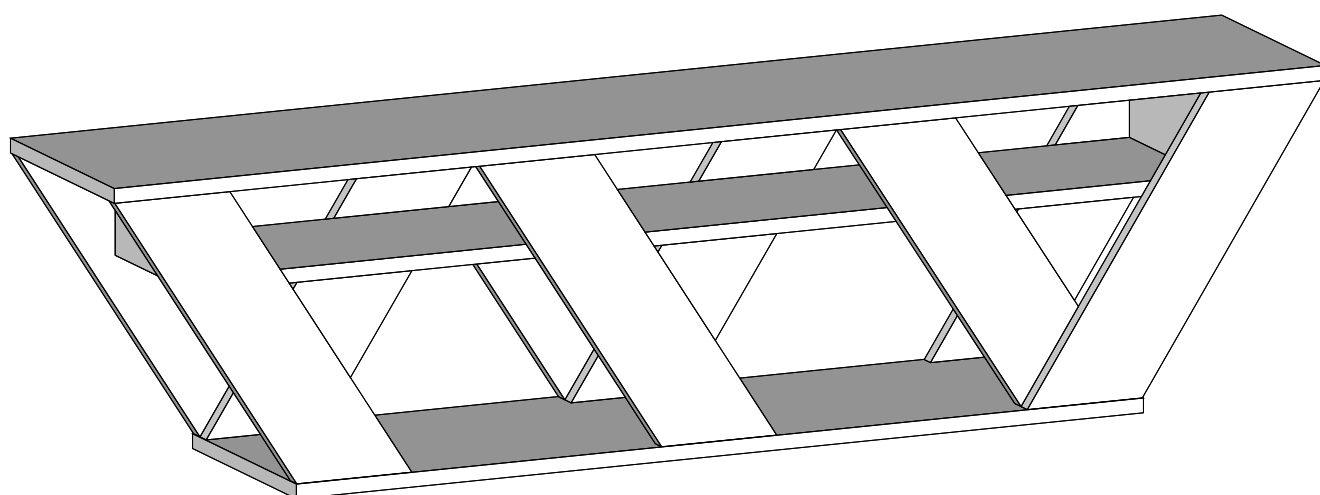

TV stolek/stolík RALLA

MONTÁŽNÍ/MONTÁŽNY NÁVOD

Vážený zákazníku,

Naše výrobky pečlivě vybíráme a navrhujeme pro naše zákazníky. Přejeme si, aby naše výrobky zákazníci těšili. Výrobek, který jste si právě zakoupili, byl podroben před odesláním nejružnějším testům a kontrolám. Doufáme, že se vám váš nový nábytek bude líbit. Před začátkem montáže zkontrolujte všechny komponenty a příslušenství podle přiloženého seznamu. Pokud je jste zakoupili více než jeden výrobek, ujistěte se, že jste dokončili první produkt, a teprve poté začněte s dalším. Ujistěte se, že jste vybrali správně očíslovaný díl a použijte konkrétní konektor k sestavení. Nedoporučujeme žádné úpravy nebo otočení při montáži. Pečlivě se řiďte návodem k použití. Nábytkové díly putují několika výrobními procesy. Během nich může zůstat na dílech malé množství prachu. Před montáží díly očistěte pomocí hadříku, abyste získali co nejlepší výsledek. Přestože jsou všechny výrobky pečlivě připravovány, může se stát, že dojde k poškození. V montážním návodu zkontrolujte poškozený díl, zaznamenejte číslo dílu a neváhejte nás kontaktovat. Pokud byste chtěli nábytek používat nestandardně nebo byste ho chtěli upravit či otočit, kontaktujte nás pro více informací. Nevystavujte prosím nábytek nadměrnému teplu, chladu a vlhkosti, protože by to mohlo mít negativní vliv na výrobek.