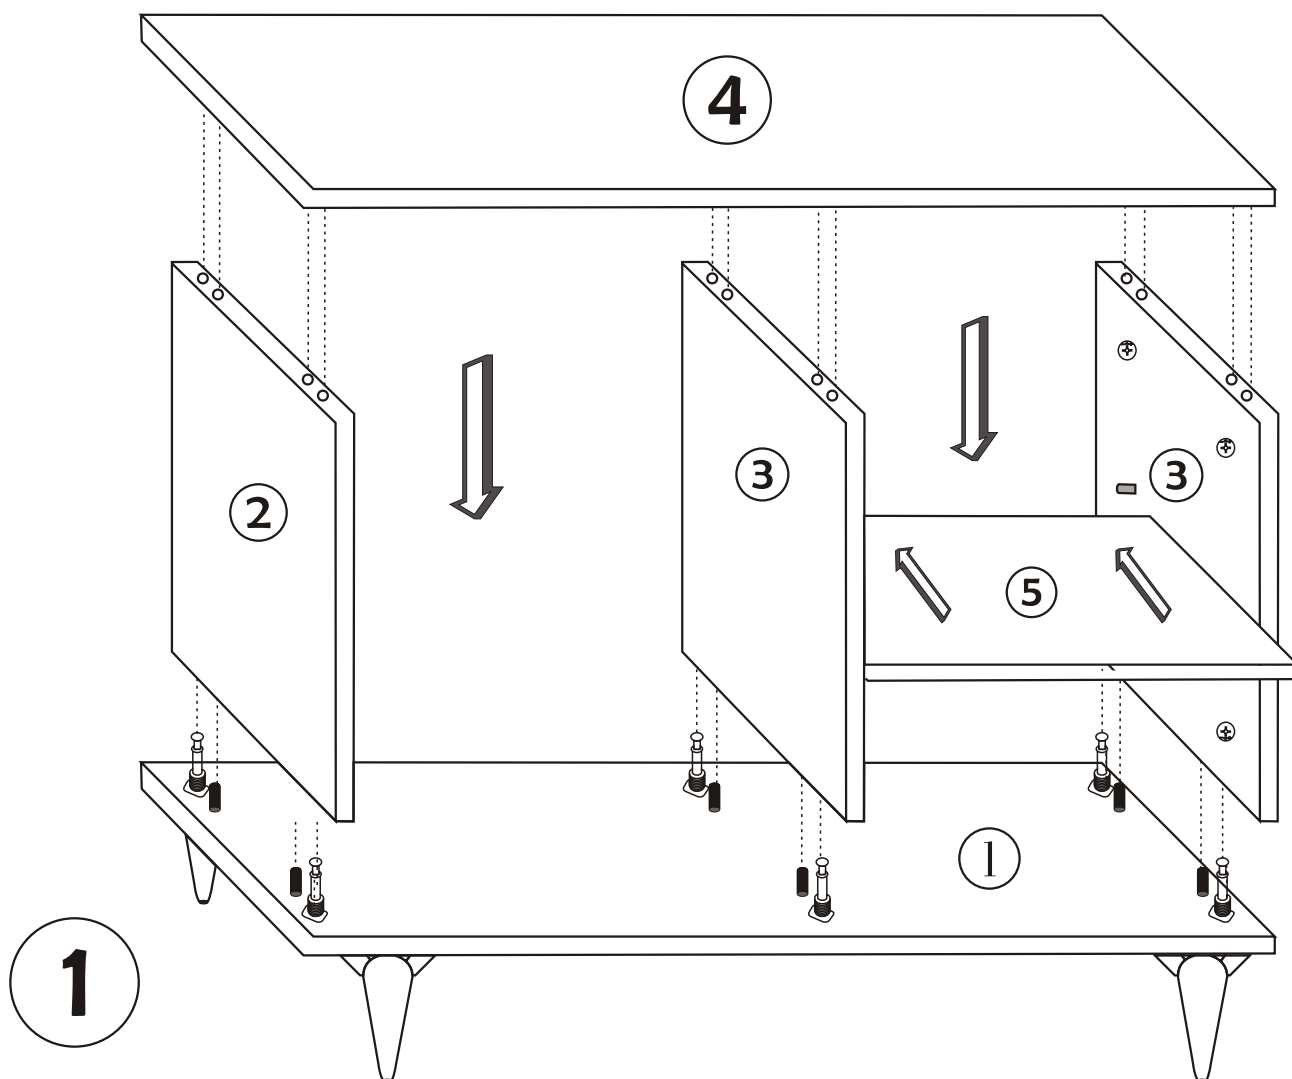

UPOZORNĚNÍ/UPOZORNENIE!!

Hlavním spojovacím materiálem pro tyto produkty je spojovací kování Minifix. Před zahájením montáže zkontrolujte níže uvedené výkresy

ZISINO

Hlavným spojovacím materiálom pre tieto produkty je spojovacie kovanie Minifix. Pred zahájením montáže skontrolujte nižšie uvedené výkresy

Seznam příslušenství/Zoznam príslušenstva

B10 4X	A1 Minifix 12X	A2 Minifix 12X	A3 12X
 12X	R22 4X	N20 3,5 X 18 m 24X	B15 3,5 X 30 m 20X

Náhled/Náhľad