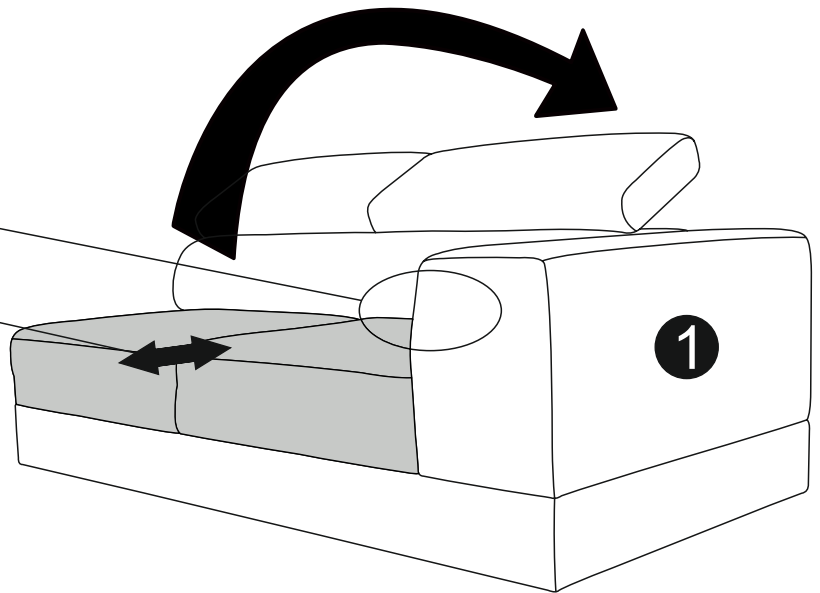

MONTÁŽNÍ/MONTÁŽNY
NÁVOD

LEVÁ/LAVÁ

KAIR

Před montáží si
prosím přečtěte
všechny pokyny.

*Před montážou si
prosím přečítajte
všetky pokyny.*

I

<p>A Ø4,5x45mm x11</p> 	<p>B 3,5cm x3</p> 	<p>C x1</p> 
---	--	--

elektrická funkce/funkcia

II

<p>A Ø4,5x45mm x9</p> 	<p>B 3,5cm x3</p> 	<p>D x1</p> 
--	--	--