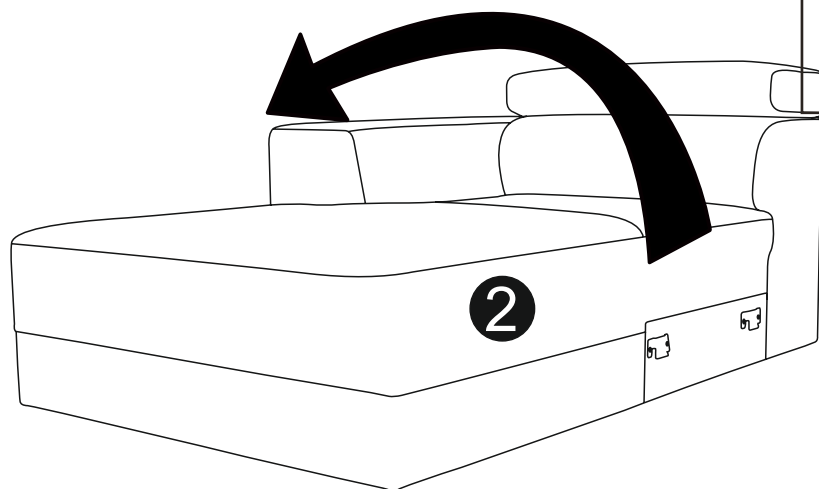

MONTÁŽNÍ/MONTÁŽNY
NÁVOD

LEVÁ/LAVÁ

KAIR

Před montáží si
prosím přečtěte
všechny pokyny.

*Před montážou si
prosím přečítajte
všetky pokyny.*

I

<p>A Ø4,5x45mm x11</p> 	<p>B 3,5cm x3</p> 	<p>C x1</p> 
---	--	--

elektrická funkce/funkcia

II

<p>A Ø4,5x45mm x9</p> 	<p>B 3,5cm x3</p> 	<p>D x1</p> 
--	--	--