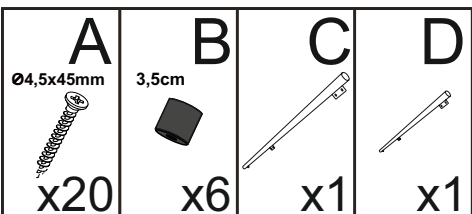

MONTÁŽNÍ/MONTÁŽNY
NÁVOD

LEVÁ/LAVÁ

KAIR

Před montáží si
prosím přečtěte
všechny pokyny.

*Před montážou si
prosím přečítajte
všetky pokyny.*

I

<p>A Ø4,5x45mm x11</p> 	<p>B 3,5cm x3</p> 	<p>C x1</p> 
---	--	--

elektrická funkce/funkcia

II

<p>A Ø4,5x45mm x9</p> 	<p>B 3,5cm x3</p> 	<p>D x1</p> 
--	--	--