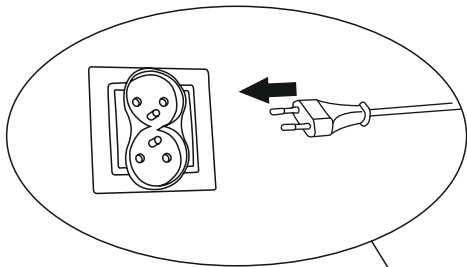

MONTÁŽNÍ/MONTÁŽNY
NÁVOD

LEVÁ/LAVÁ

KAIR

Před montáží si
prosím přečtěte
všechny pokyny.

*Před montážou si
prosím přečítajte
všetky pokyny.*

I

<p>A Ø4,5x45mm x11</p> 	<p>B 3,5cm x3</p> 	<p>C x1</p> 
---	--	--

elektrická funkce/funkcia

II

<p>A Ø4,5x45mm x9</p> 	<p>B 3,5cm x3</p> 	<p>D x1</p> 
--	--	--