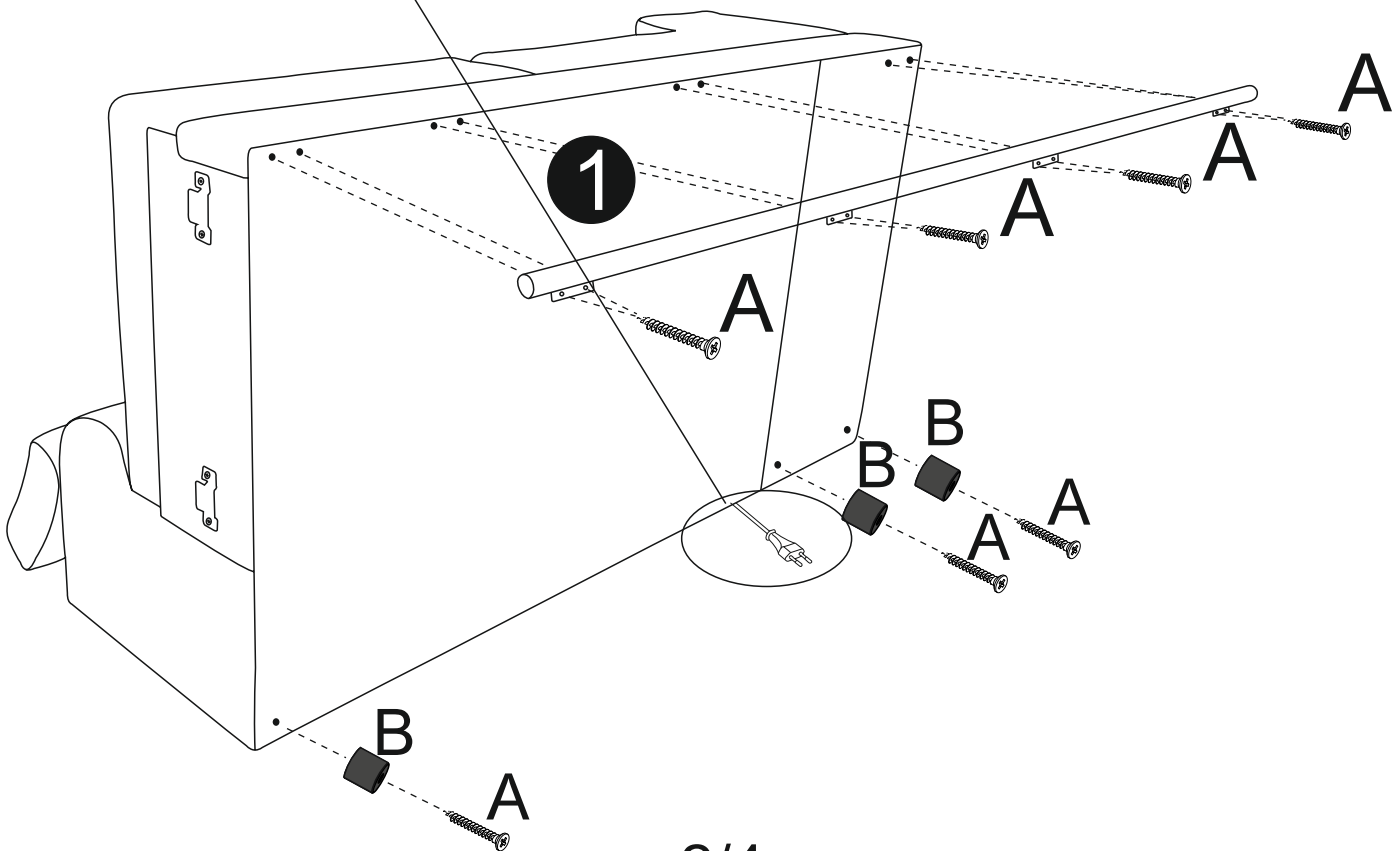

MONTÁŽNÍ/MONTÁŽNY
NÁVOD

LEVÁ/LAVÁ

KAIR

Před montáží si
prosím přečtěte
všechny pokyny.

*Před montážou si
prosím přečítajte
všetky pokyny.*

I

<p>A Ø4,5x45mm x11</p> 	<p>B 3,5cm x3</p> 	<p>C x1</p> 
---	--	--

elektrická funkce/funkcia

II

<p>A Ø4,5x45mm x9</p> 	<p>B 3,5cm x3</p> 	<p>D x1</p> 
--	--	--