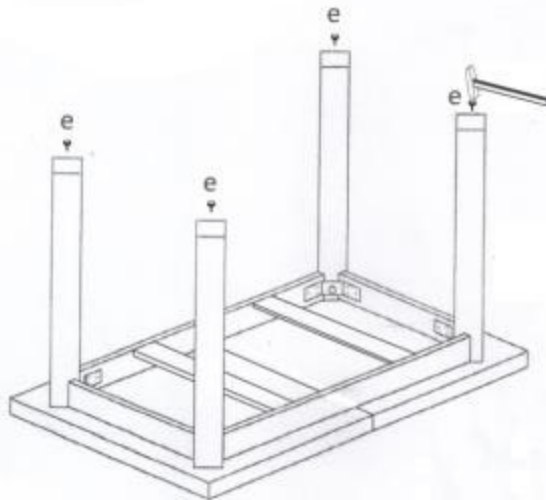

Jídelní stůl

GANU

+

13mm

+

+

20kg

a		1
b		4
c	 M8x60 • Ø 22mm	4
d		1
e		4