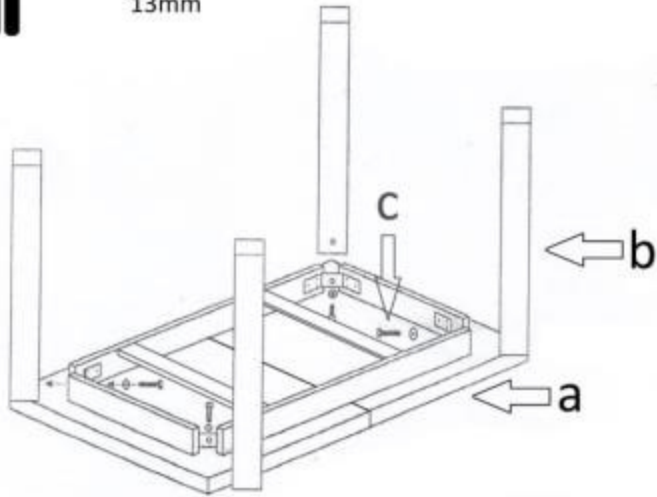

Jídelní stůl

GANU

+

13mm

+

+

20kg

a		1
b		4
c	 M8x60 • Ø 22mm	4
d		1
e		4