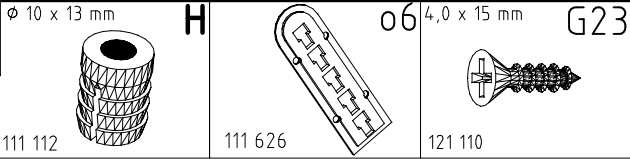

2

- 4,0 x 15 mm **G23**  
121 110 
- 111 627  07
- 111650  09
- 353 018  D  $\phi 8 \times 30$

3

4

5

6

7

MONTÁŽNÍ/MONTÁŽNY NÁVOD

980413

1-2-3-4...

 111 102	<b>A</b> 4 x
 111 103	<b>C</b> 4 x
 121 120	<b>SP15</b> 4 X 15mm 24 x

 111 112	<b>H</b> 6 x
 121 148	<b>G4</b> 6,0 x 12 mm 6 x
 121117	<b>SP23</b> 4 X 23 mm 40 x

 111 252	<b>SG 25</b> 4 x
 111 252	<b>VB23</b> 2 x
 111 229	<b>F</b> 2 x