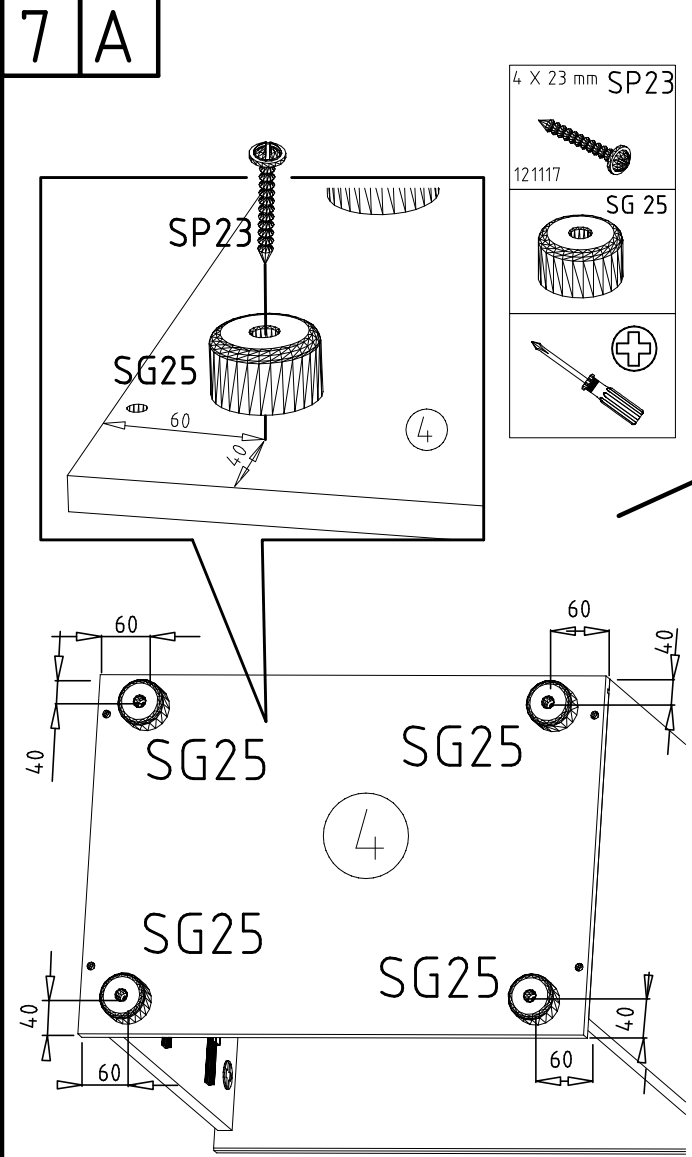

980422

MONTÁŽNÍ/MONTÁŽNY NÁVOD

BS 260 uni

 111 135	o14 4x
 111650	o9 1x
 111 627	o7 6x
 111 626	o6 6x

 121 130	4 X 20 mm G22 16x
 121 110	4,0 x 15 mm G23 16x
 121 121	4 X 20mm SP20 16x
 353 018	ø8 x 30 D 2x

 4 X 23 mm SP23	<b>SG 25</b> 4x
 121117	4x

 4 X 23 mm SP23	<b>SG 25</b> 2x
 4 X 23 mm SP23	<b>RG</b> 2x
 121117	6x

520x365x15

520x365x15

515x496x2,5

506x345x15

506x345x15

3x 513x163x15

3x 465x315x2,5

3x 316/480 / 316x75x12

1

2

3

4

8

9

M4 x 9 mm  
111 015

G8

10

980513

MONTÁŽNÍ/MONTÁŽNY NÁVOD

520x189x15

1