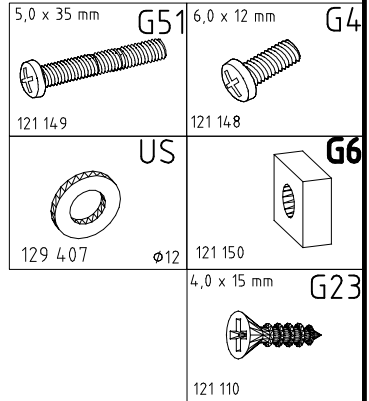

 129 407	US ø12 4x
 121 150	G6 4x
 121 149	5,0 x 35 mm G51 4x
 121 148	6,0 x 12 mm G4 6x

 111 112	ø 10 x 13 mm H 6x
 121128	SP30 4 X 30mm 6x
 114 183	H5 3x
 121 122	SP13 4 X 13mm 12x

1

- 111 626  06
- 4 X 20mm **SP20**  
121 121 
- 111 135  014
- 4 X 20 mm **G22**  
121 130 

2

- 4,0 x 15 mm **G23**  
121 110 
- 111 627  07
- 111650  09
- 353 018  D  $\phi 8 \times 30$

3

4

5

6

7

MONTÁŽNÍ/MONTÁŽNY NÁVOD

980413

1-2-3-4...

 111 102	<b>A</b> 4 x
 111 103	<b>C</b> 4 x
 121 120	<b>SP15</b> 4 X 15mm 24 x

 111 112	<b>H</b> 6 x
 121 148	<b>G4</b> 6,0 x 12 mm 6 x
 121117	<b>SP23</b> 4 X 23 mm 40 x

 111 252	<b>SG 25</b> 4 x
 111 252	<b>VB23</b> 2 x
 111 229	<b>F</b> 2 x

 114 183	<b>H5</b> 3 x
 111 xxx	<b>N-K</b> 3 x
 111 066/074	<b>U</b> 18 x

1

∅ 10 x 13 mm

H

111 112

06 4,0 x 15 mm

G23

121 110