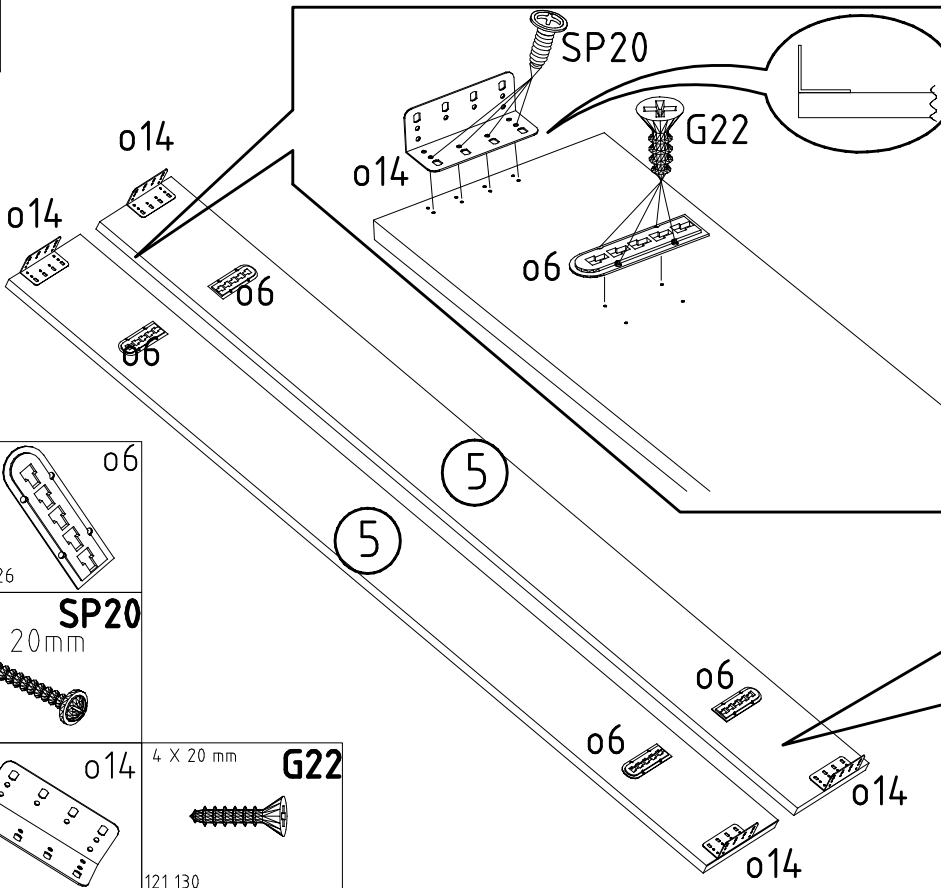

1

- 111 626 06
- 4 X 20mm **SP20**
  121 121
- 111 135 014
- 4 X 20 mm **G22**
  121 130

2

- 4,0 x 15 mm **G23**
  121 110
- 111 627 07
- 111650 09
- 353 018 D $\phi 8 \times 30$