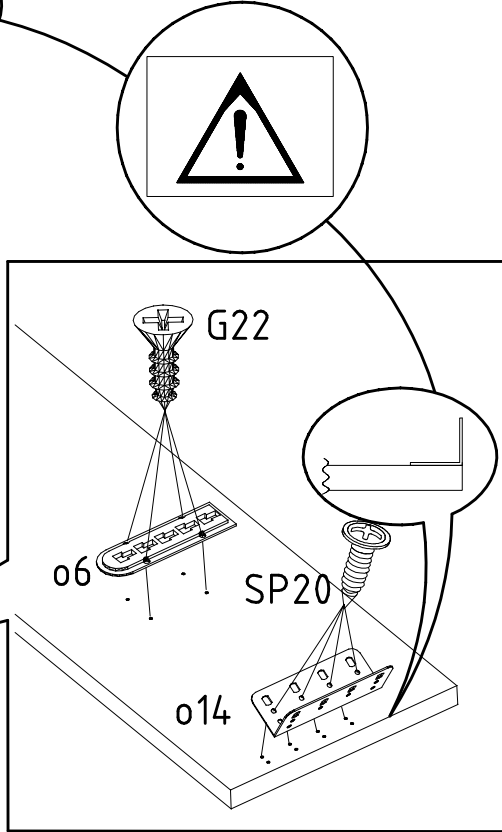

1

- 111 626 06
- 4 X 20mm **SP20**
  121 121
- 111 135 014
- 4 X 20 mm **G22**
  121 130

2

- 4,0 x 15 mm **G23**
  121 110
- 111 627 07
- 111650 09
- 353 018 D $\phi 8 \times 30$