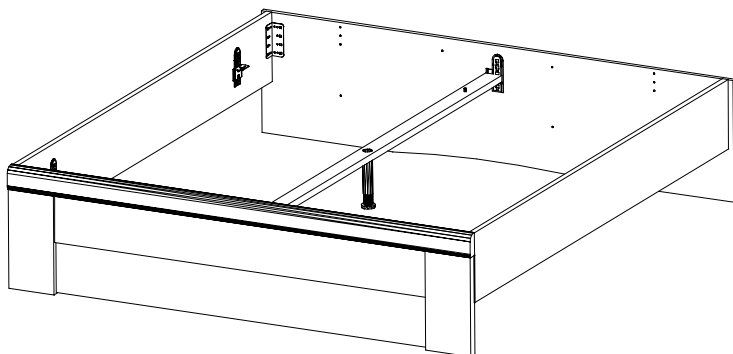

980422

MONTÁŽNÍ/MONTÁŽNY NÁVOD

BS 260 uni

 111 135	o14 4x
 111650	o9 1x
 111 627	o7 6x
 111 626	o6 6x

 121 130	4 X 20 mm G22 16x
 121 110	4,0 x 15 mm G23 16x
 121 121	4 X 20mm SP20 16x
 353 018	ø8 x 30 D 2x