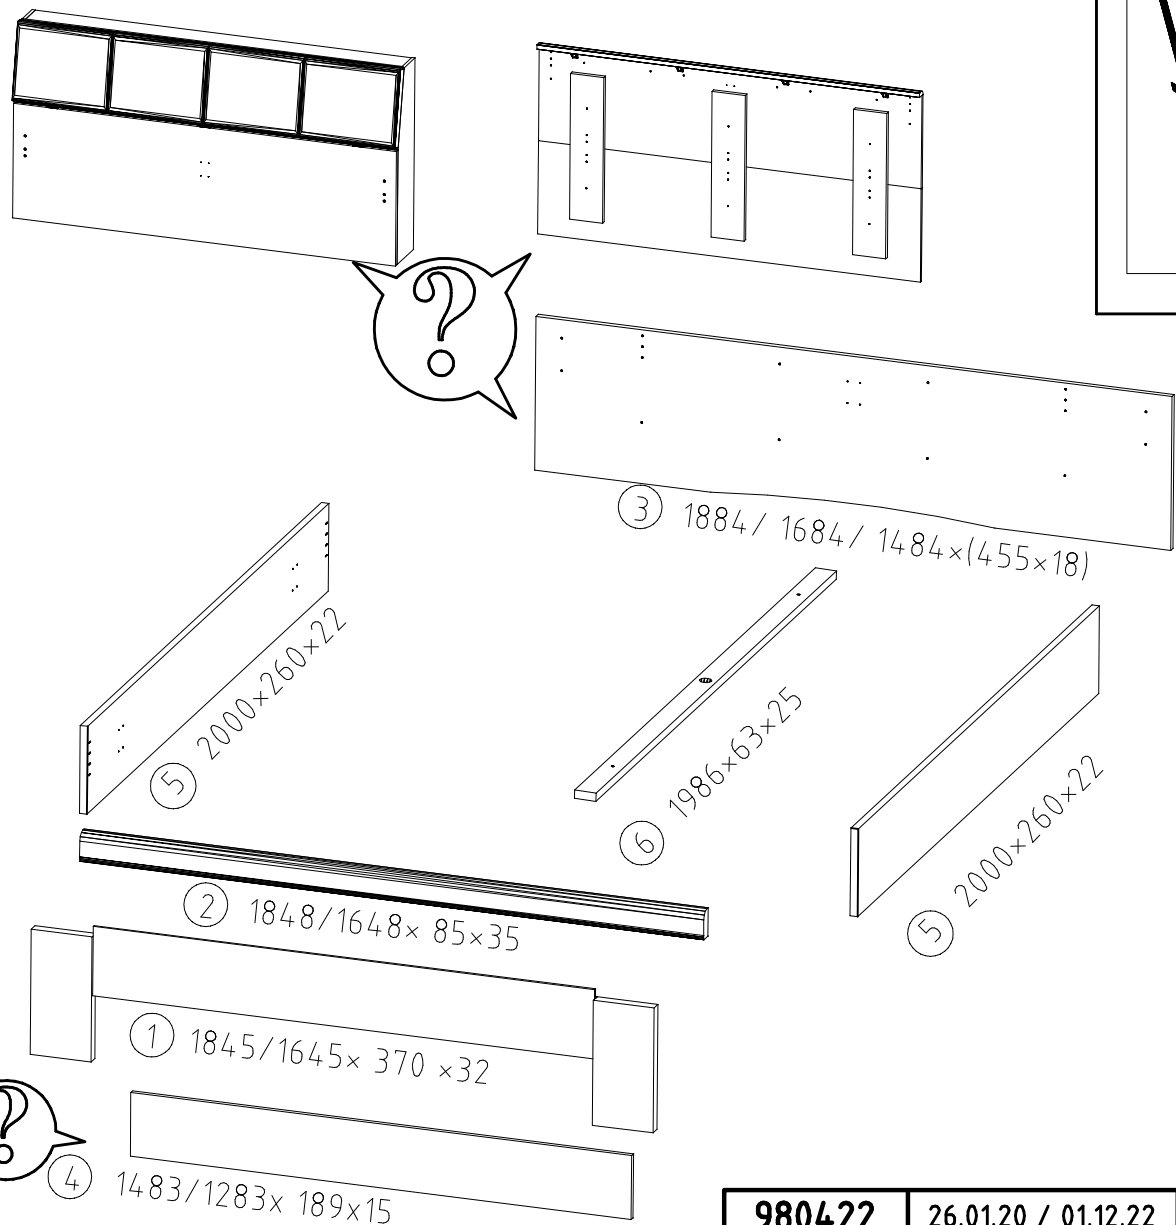

111 135	o14 4x
 111650	o9 1x
 111 627	o7 6x
 111 626	o6 6x

 121 130	4 X 20 mm G22 16x
 121 110	4,0 x 15 mm G23 16x
 121 121	4 X 20mm SP20 16x
 353 018	ø8 x 30 D 2x

 129 407	US ø12 4x
 121 150	G6 4x
 121 149	5,0 x 35 mm G51 4x
 121 148	6,0 x 12 mm G4 6x

 111 112	ø 10 x 13 mm H 6x
 121128	SP30 4 X 30mm 6x
 114 183	H5 3x
 121 122	SP13 4 X 13mm 12x