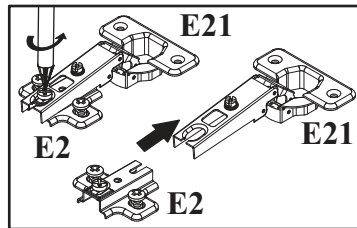

VERTI TYP 20

A1 X16 Ø8x36	B4 X16	B5 X16 Ø15x12	G5 X16	G20 X8	E21 X4 Ø35 H=0
E2 X4 H=0	ZXL X1	ZXP X1	SZ7 X2	KR1 X4 Ø8	S1 X10
D6 X4 USØ3,5x30	D10 X10 USØ3,5x13	UP13 X12 UPØ3x16	T3/T5 X1	LED x1 x2	P2 X6
G2 x1	Z2 X8 Ø5