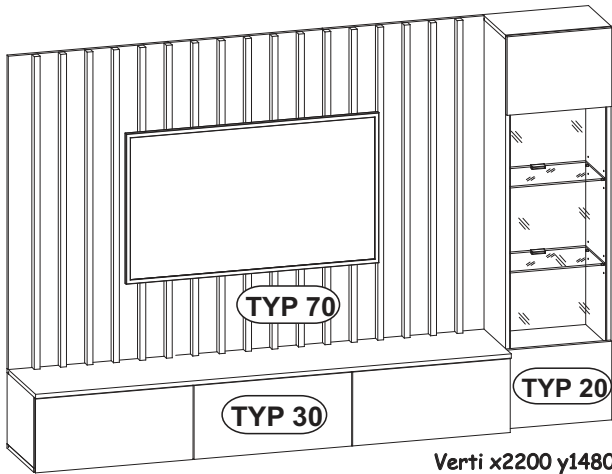

VERTI TYP 70

Verti x2200 y1480 z220

NO	DIM [mm]		COL.-NO	QTY
1	1180	608	16 3/4	1
2	1180	608	16 3/4	1
3	398	584	16 4/4	2
4	396	30	22 4/4	10
5	1178	30	22 3/4	12

VERTI TYP 70

VERTI TYP 70

VERTI TYP 70

B22		G4		ZM1		KR3		D20		G2	
X56	Ø7x30	X56		X8		X8	Ø10	X16	ESØ6,3x9,5	x1	