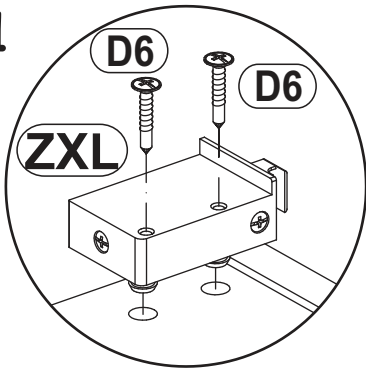

VERTI TYP 30

1