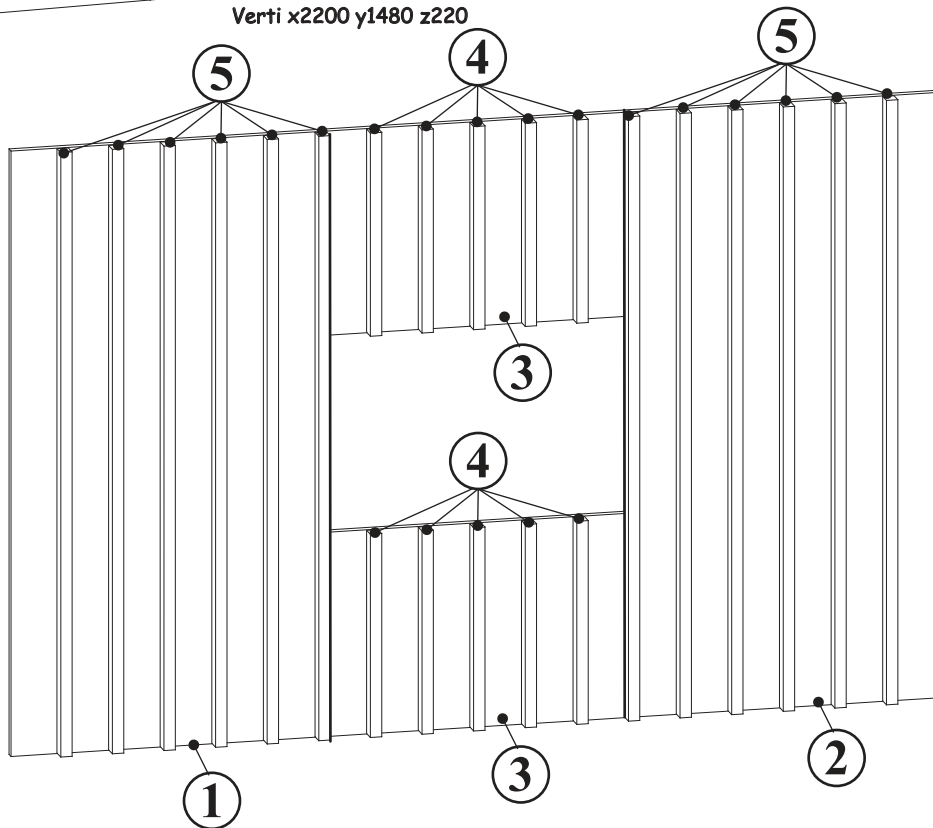

VERTI TYP 70

Verti x2200 y1480 z220

NO	DIM [mm]		COL.-NO	QTY
1	1180	608	16 3/4	1
2	1180	608	16 3/4	1
3	398	584	16 4/4	2
4	396	30	22 4/4	10
5	1178	30	22 3/4	12

VERTI TYP 70

VERTI TYP 70

VERTI TYP 70

B22		G4		ZM1		KR3		D20		G2	
X56	Ø7x30	X56		X8		X8	Ø10	X16	ESØ6,3x9,5	x1	

VERTI TYP 70

1

ZM1	
X2	

D20	
X4	ESØ6,3x9,5

2

ZM1	
X4	

D20	
X8	ESØ6,3x9,5

VERTI TYP 70

10

G5	
X8	

VERTI TYP 20

11

G5	
X4	

180°

12

G5	
X4	

D10	
X18	USØ3,5x13

E21	
X6	Ø35 H=0

7

8

G5	
X8	

VERTI TYP 30

9
90°

10