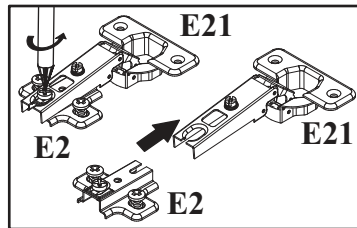

VERTI TYP 30

A1 X16 Ø8x36	B4 X16	B5 X16 Ø15x12	G5 X16	E21 X6 Ø35 H=0	E2 X6 H=0
BO1 X3 OLEJOWY	G16 X4	ZXL X2	ZXP X2	SZ7 X4	KR1 X8 Ø8
S1 X14	D6 X8 USØ3,5x30	D10 X33 USØ3,5x13	UP13 X4 UPØ3x16	T3/T5 x3	G2 x1