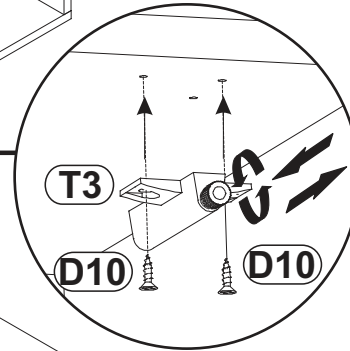

17

18

19

20

21

22

VERTI TYP 30

NO	DIM [mm]		COL.-NO	QTY
1	596	278	16 1/4	2
2	596	278	16 1/4	1
3	268	330	16 1/4	1
4	268	330	16 1/4	1
5	268	310	16 1/4	1
6	268	310	16 1/4	1
7	1800	330	16 1/4	1
8	1800	353	16 1/4	1
9	280	600	3 1/4	1
10	280	589	3 1/4	2