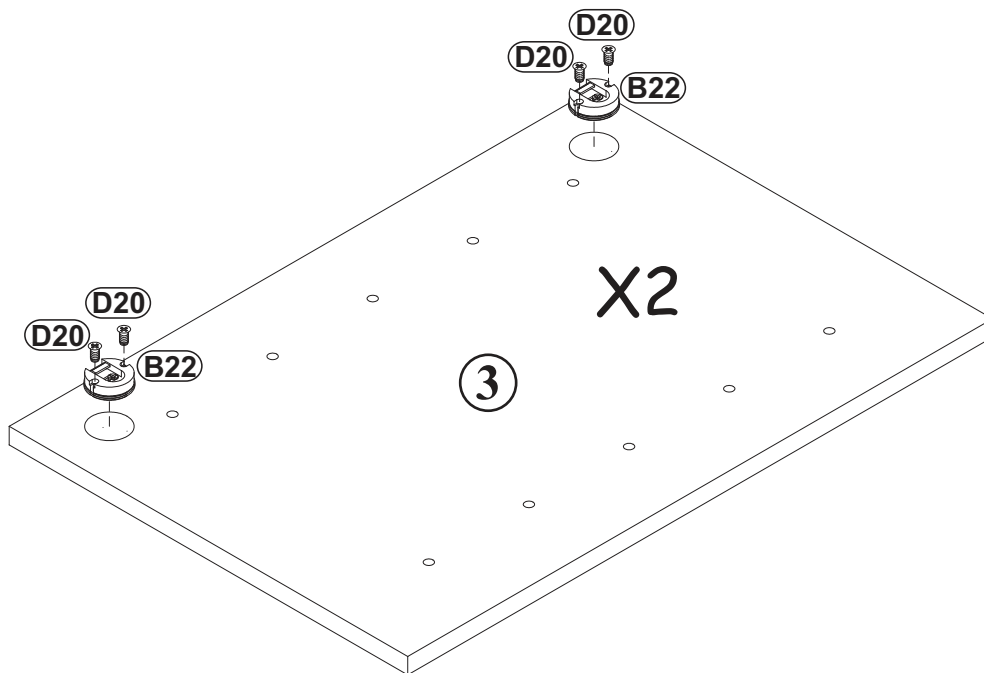

ZM1	
X4	

D20	
X8	ESØ6,3x9,5