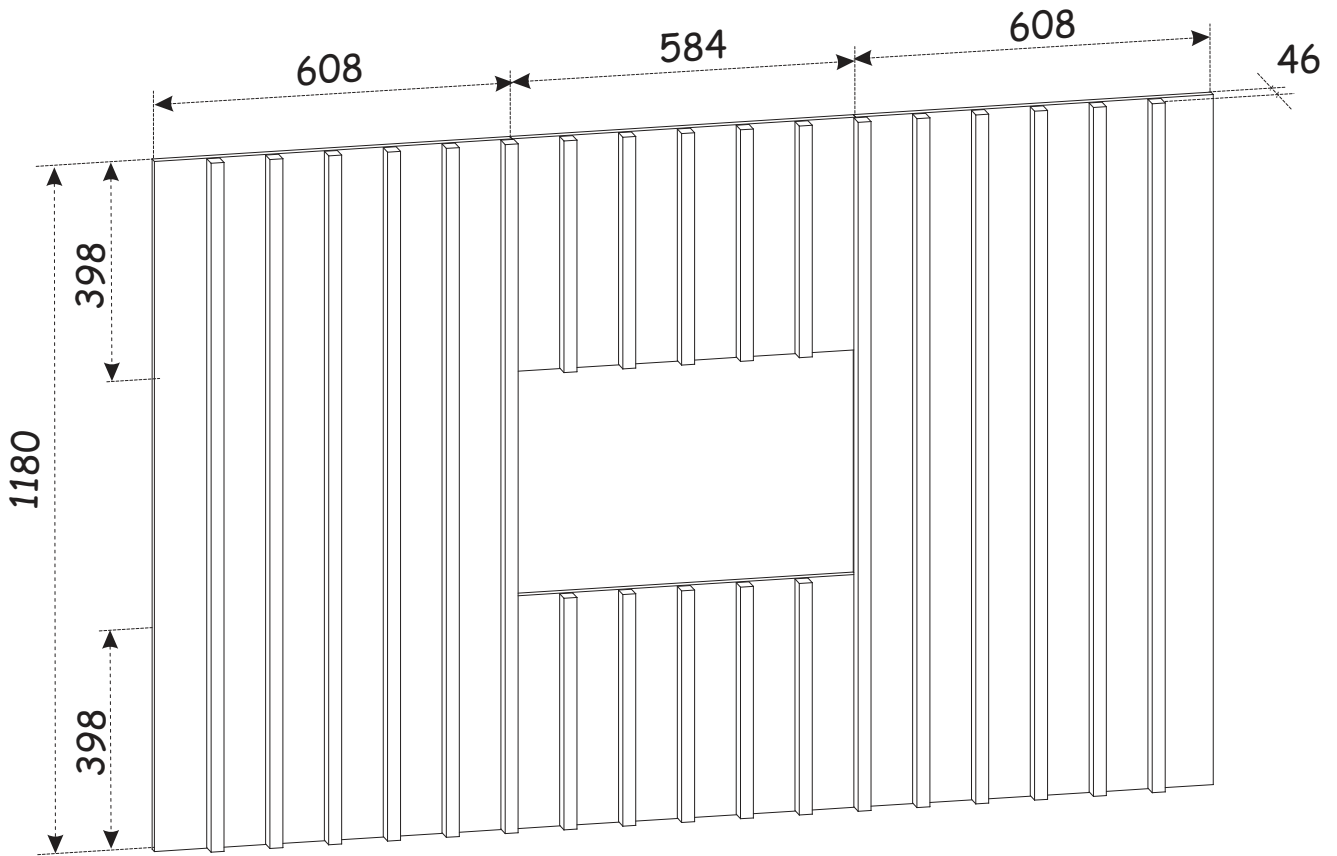

VERTI TYP 70

Verti x2200 y1480 z220

NO	DIM [mm]		COL.-NO	QTY
1	1180	608	16 3/4	1
2	1180	608	16 3/4	1
3	398	584	16 4/4	2
4	396	30	22 4/4	10
5	1178	30	22 3/4	12

VERTI TYP 70

VERTI TYP 70

VERTI TYP 70

B22		G4		ZM1		KR3		D20		G2	
X56	Ø7x30	X56		X8		X8	Ø10	X16	ESØ6,3x9,5	x1	

VERTI TYP 70

1

ZM1	
X2	

D20	
X4	ESØ6,3x9,5

2

ZM1	
X4	

D20	
X8	ESØ6,3x9,5

VERTI TYP 70

17

18

19

20

21

22

VERTI TYP 30

NO	DIM [mm]		COL.-NO	QTY
1	596	278	16 1/4	2
2	596	278	16 1/4	1
3	268	330	16 1/4	1
4	268	330	16 1/4	1
5	268	310	16 1/4	1
6	268	310	16 1/4	1
7	1800	330	16 1/4	1
8	1800	353	16 1/4	1
9	280	600	3 1/4	1
10	280	589	3 1/4	2