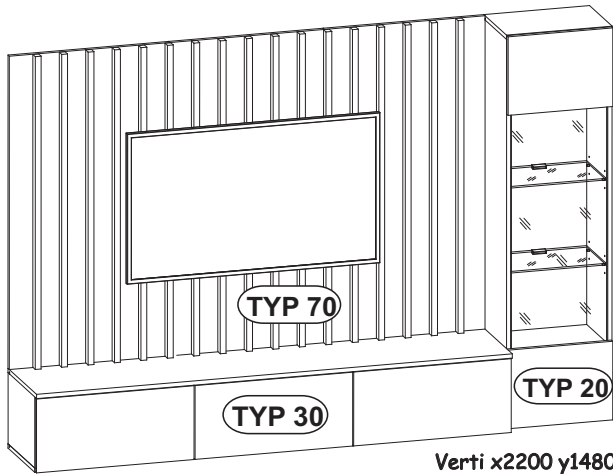

17

18

19

20

21

22

VERTI TYP 30

NO	DIM [mm]		COL.-NO	QTY
1	596	278	16 1/4	2
2	596	278	16 1/4	1
3	268	330	16 1/4	1
4	268	330	16 1/4	1
5	268	310	16 1/4	1
6	268	310	16 1/4	1
7	1800	330	16 1/4	1
8	1800	353	16 1/4	1
9	280	600	3 1/4	1
10	280	589	3 1/4	2