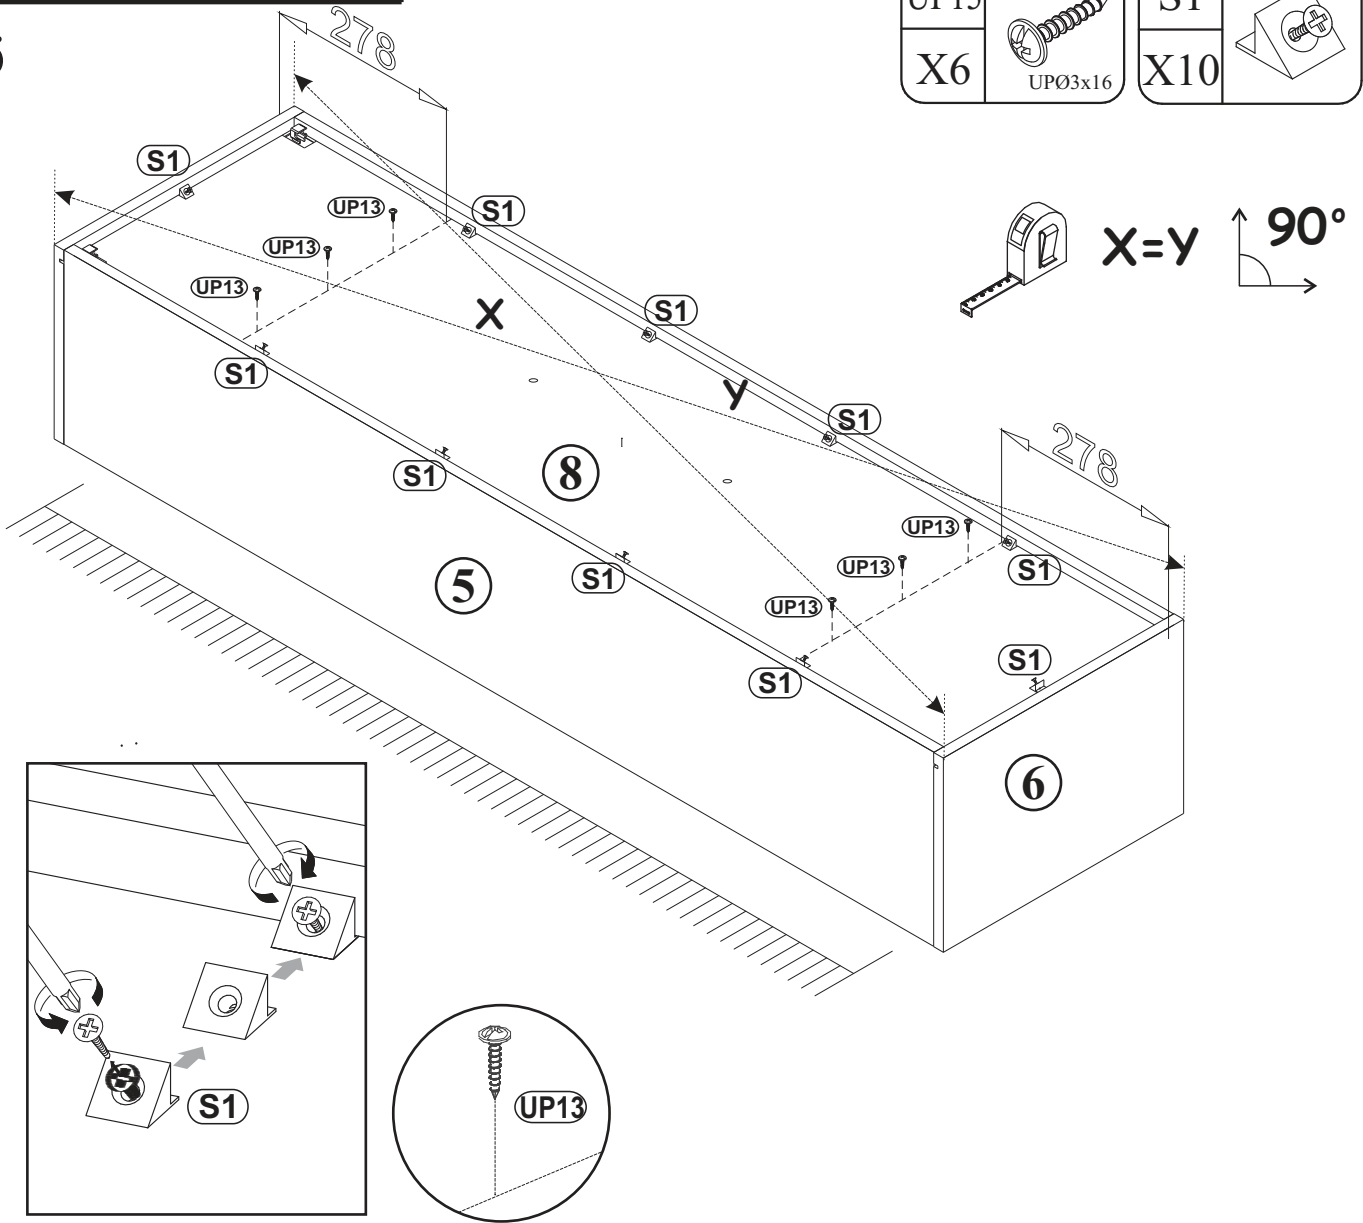

15

UP13		S1	
X6	UPØ3x16	X10