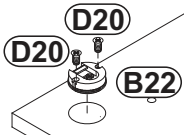

VERTI TYP 70

3