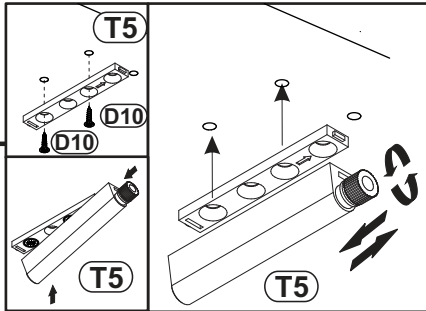

17

18

19

20

21

22

VERTI TYP 30

NO	DIM [mm]		COL.-NO	QTY
1	596	278	16 1/4	2
2	596	278	16 1/4	1
3	268	330	16 1/4	1
4	268	330	16 1/4	1
5	268	310	16 1/4	1
6	268	310	16 1/4	1
7	1800	330	16 1/4	1
8	1800	353	16 1/4	1
9	280	600	3 1/4	1
10	280	589	3 1/4	2