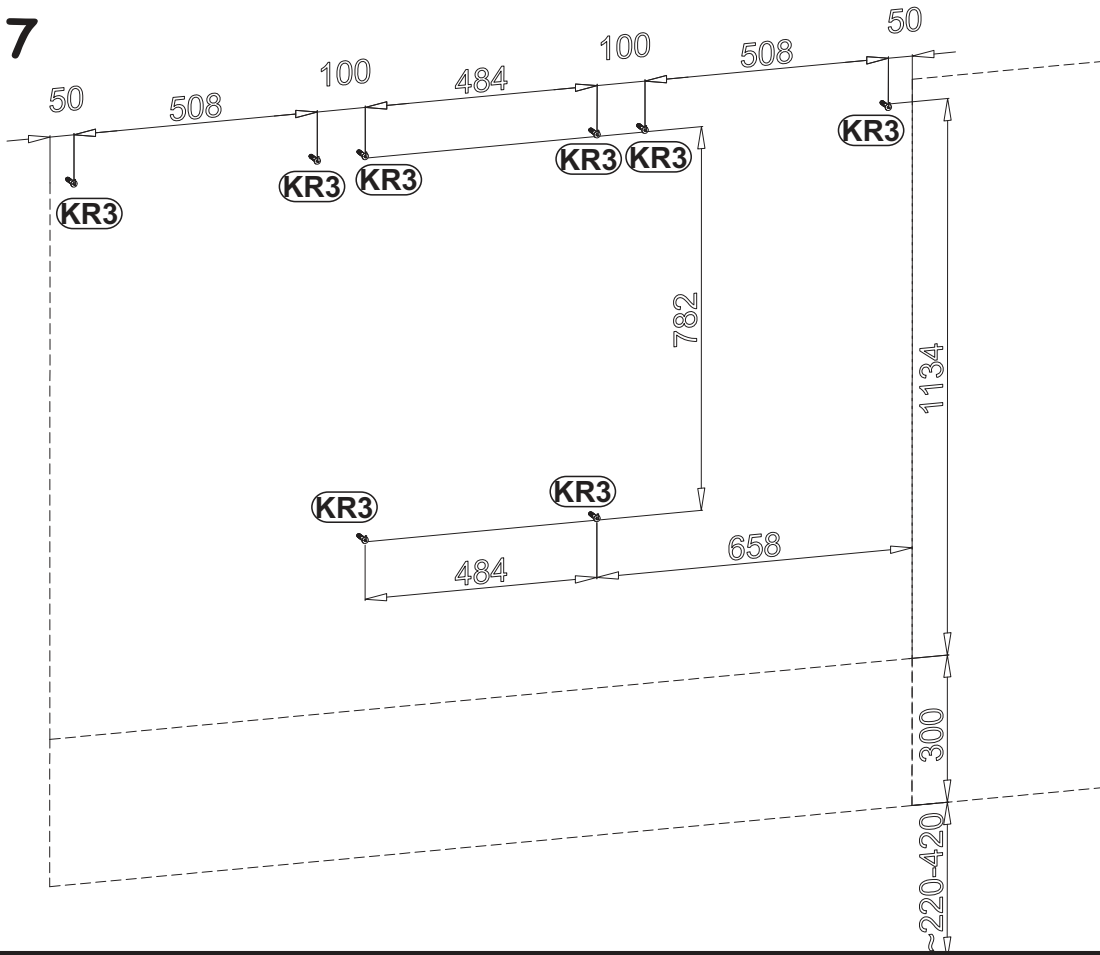

VERTI TYP 70

7