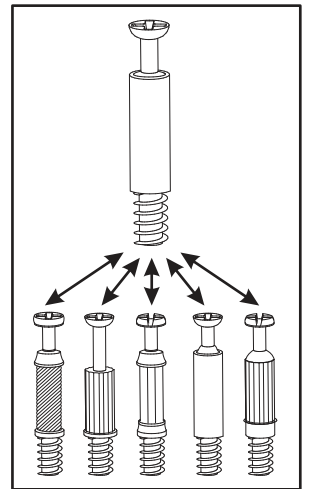

Verti x2200 y1480 z220

NO	DIM [mm]		COL.-NO	QTY
1	396	296	16 2/4	2
2	365	241	6 2/4	2
3	934	362	4 2/4	1
4	1448	280	16 2/4	1
5	1448	280	16 2/4	1
6	400	280	16 2/4	2
7	367	253	16 2/4	2
8	1460	379	3 2/4	1

VERTI TYP 20