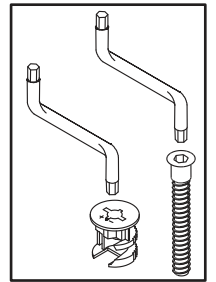

VERTI TYP 70

Verti x2200 y1480 z220

NO	DIM [mm]		COL.-NO	QTY
1	1180	608	16 3/4	1
2	1180	608	16 3/4	1
3	398	584	16 4/4	2
4	396	30	22 4/4	10
5	1178	30	22 3/4	12

VERTI TYP 70

VERTI TYP 70

VERTI TYP 70

B22		G4		ZM1		KR3		D20		G2	
X56	Ø7x30	X56		X8		X8	Ø10	X16	ESØ6,3x9,5	x1	