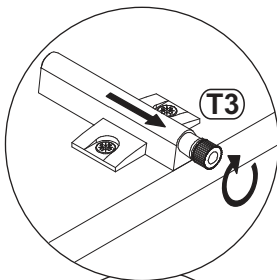

Verti x2200 y1480 z220

NO	DIM [mm]		COL.-NO	QTY
1	396	296	16 2/4	2
2	365	241	6 2/4	2
3	934	362	4 2/4	1
4	1448	280	16 2/4	1
5	1448	280	16 2/4	1
6	400	280	16 2/4	2
7	367	253	16 2/4	2
8	1460	379	3 2/4	1

VERTI TYP 20