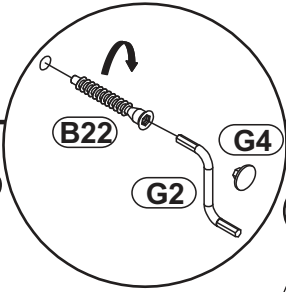

VERTI TYP 70

5

B22	 Ø7x30
X20	

G4	
X20	

6

B22	 Ø7x30
X18	

G4	
X18