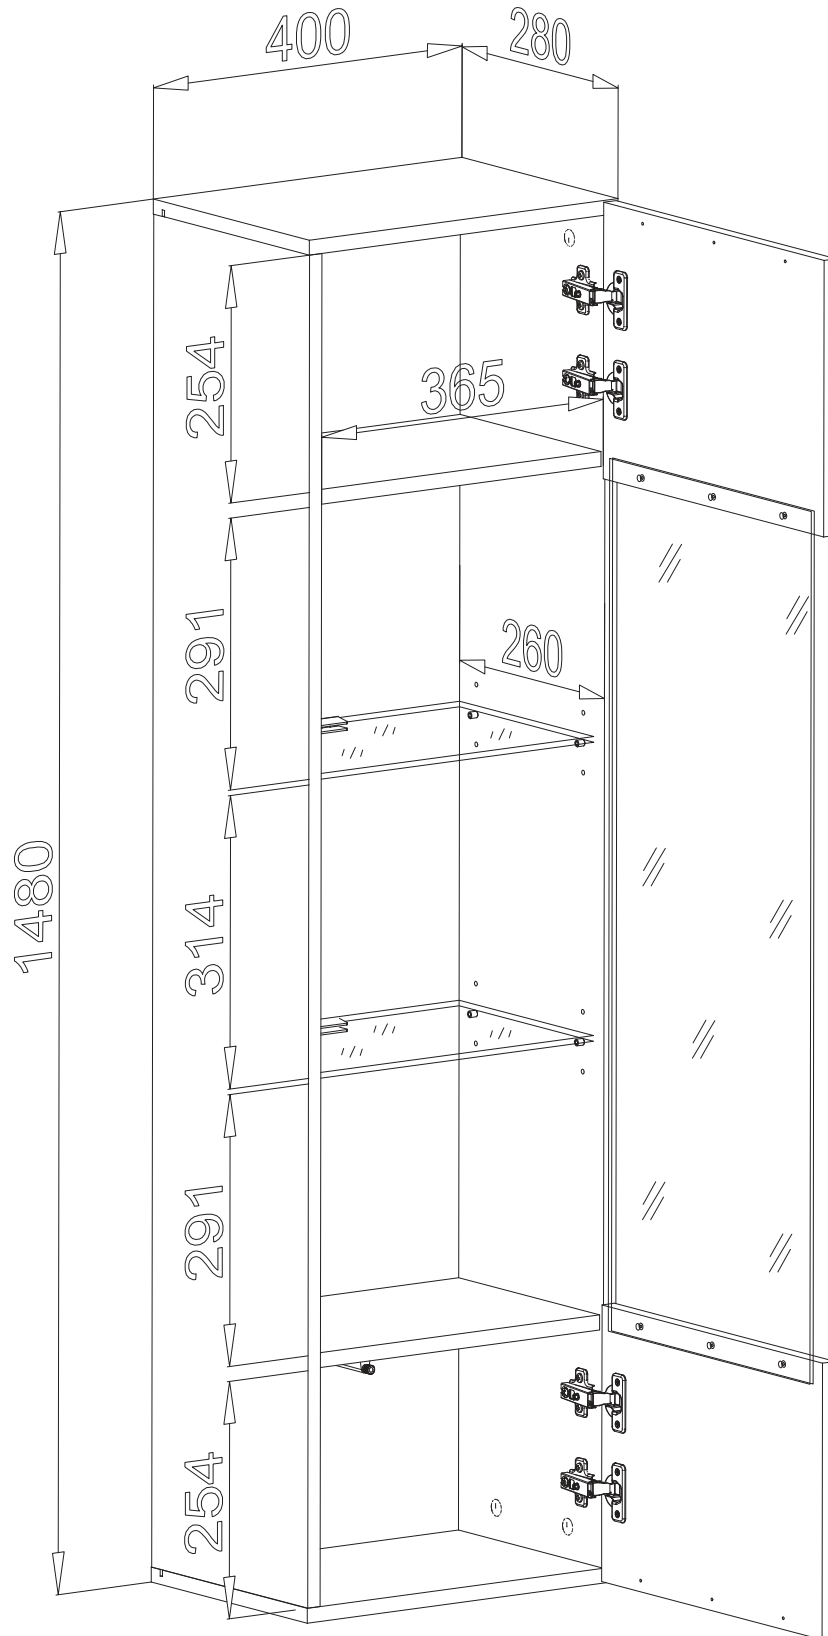

3

1

4

2

VERTI TYP 70

5

B22	 Ø7x30
X20	

G4	
X20	

6

B22	 Ø7x30
X18	

G4	
X18	

VERTI TYP 70

7

8

VERTI TYP 20

1-4,7-8 1-2,5,6-9
 10,11 12,
 13-16,18 13-16,17
 20-21 19,22

Verti x2200 y1480 z220

NO	DIM [mm]		COL.-NO	QTY
1	396	296	16 2/4	2
2	365	241	6 2/4	2
3	934	362	4 2/4	1
4	1448	280	16 2/4	1
5	1448	280	16 2/4	1
6	400	280	16 2/4	2
7	367	253	16 2/4	2
8	1460	379	3 2/4	1

VERTI TYP 20