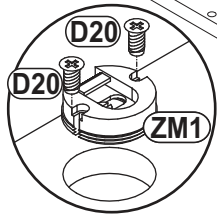

VERTI TYP 70

3