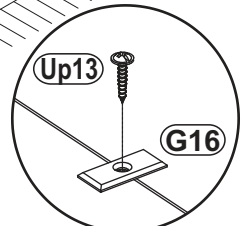

VERTI TYP 30

11

G16	
X4	

UP13	
X4	UPØ3x16

S1	
X14