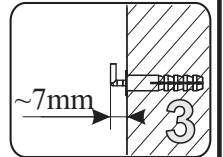

VERTI TYP 70

7