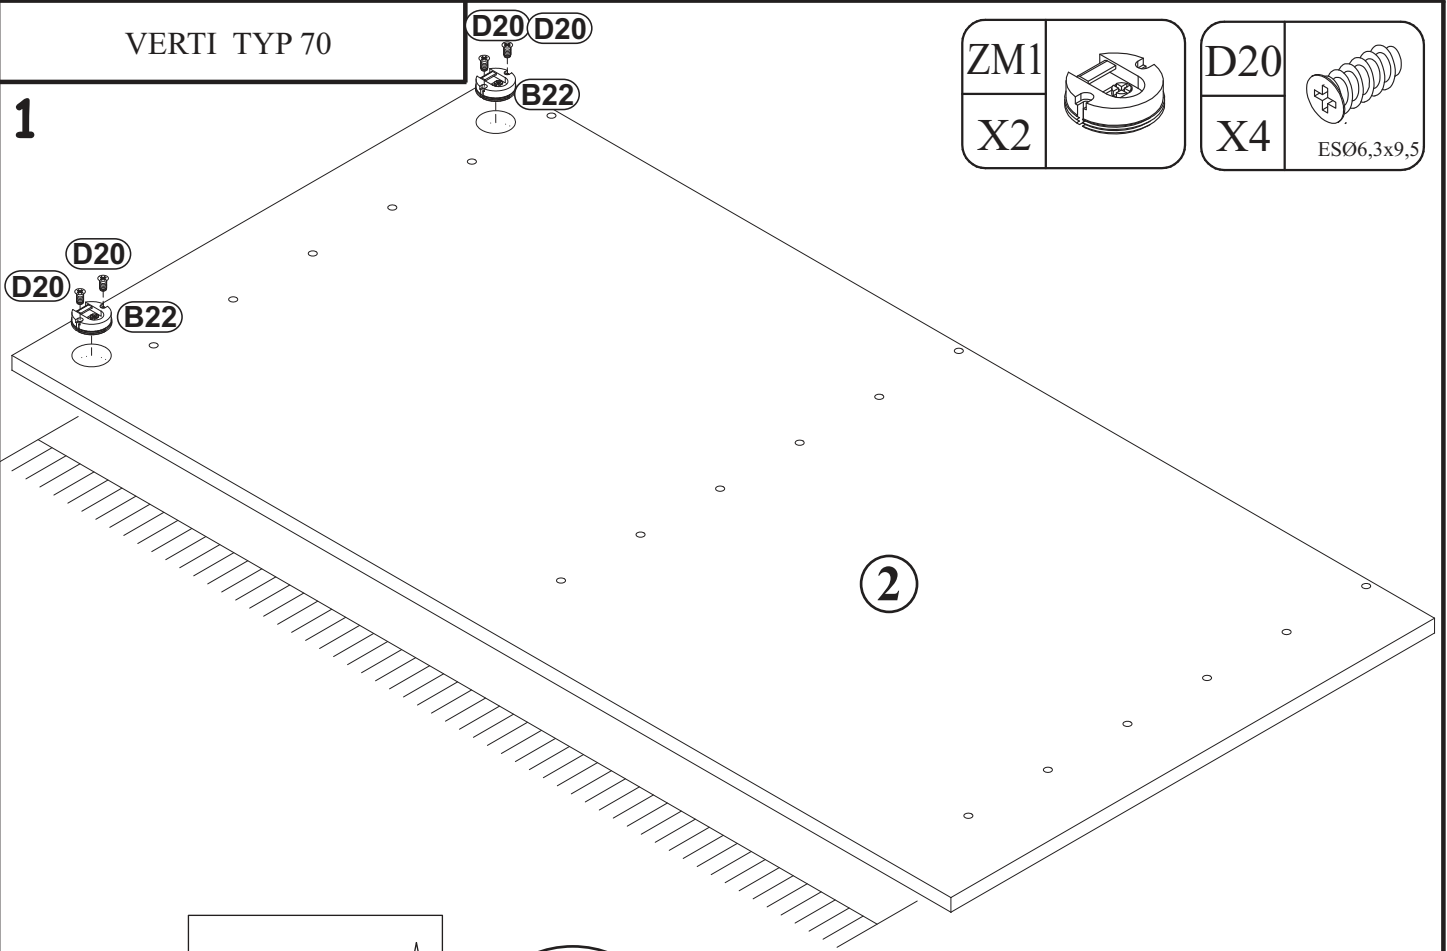

VERTI TYP 70

1

ZM1	
X2	

D20	
X4	ESØ6,3x9,5

2

ZM1	
X4	

D20	
X8	ESØ6,3x9,5

VERTI TYP 70