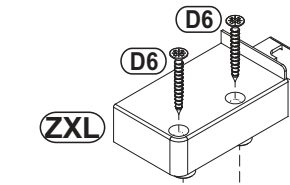

VERTI TYP 30

1