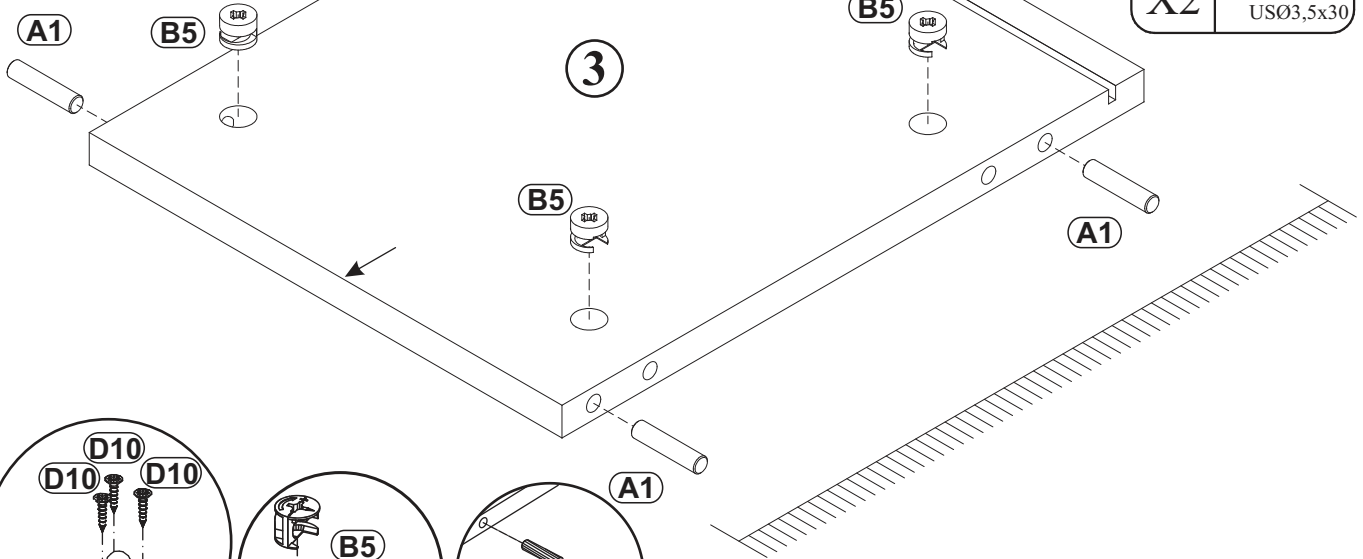

VERTI TYP 30

1