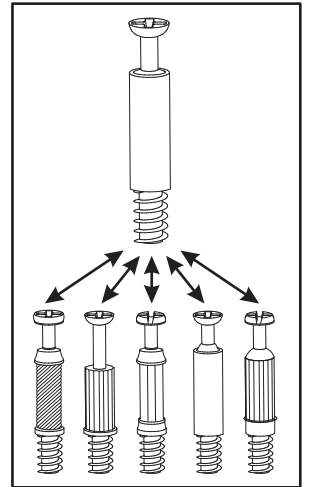

VERTI TYP 70

Verti x2200 y1480 z220

NO	DIM [mm]		COL.-NO	QTY
1	1180	608	16 3/4	1
2	1180	608	16 3/4	1
3	398	584	16 4/4	2
4	396	30	22 4/4	10
5	1178	30	22 3/4	12

VERTI TYP 70

VERTI TYP 70

VERTI TYP 70

B22		G4		ZM1		KR3		D20		G2	
X56	Ø7x30	X56		X8		X8	Ø10	X16	ESØ6,3x9,5	x1	