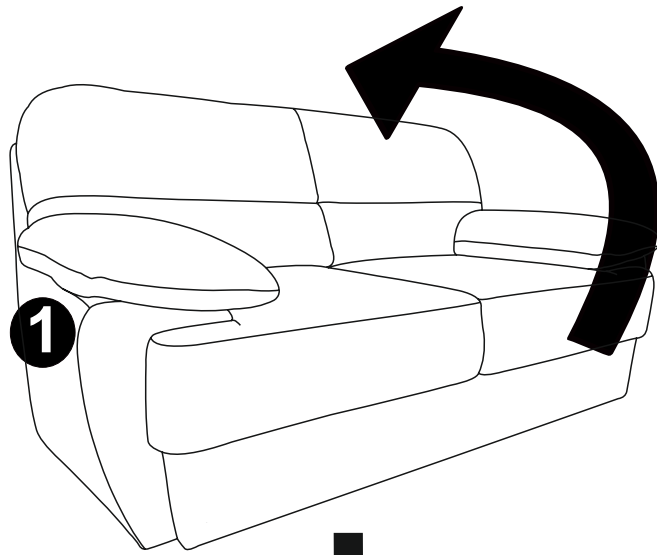

	POHOVKA ZENO				
	MONTÁŽNÍ/MONTÁŽNY NÁVOD				
					

	A  6cm x2	B  6cm x2	C  Ø 3,5 x 70mm x6

I

A 6cm x2	B 6cm x2	 Ø 3,5 x 70mm x6
---------------------------	---------------------------	------------------------