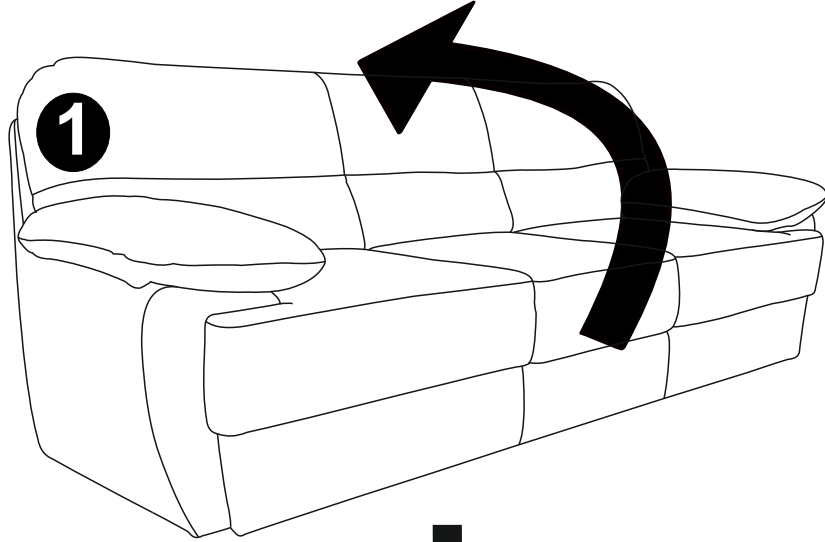

	<b>SEDACÍ SOUPRAVA</b> <b>SEDACIA SÚPRAVA ZENO</b>				
	MONTÁŽNÍ/MONTÁŽNY NÁVOD				
					

	<b>A</b> 6cm  <b>x2</b>	<b>B</b> 6cm  <b>x2</b>	<b>C</b>  Ø 3,5 x 70mm  <b>x6</b>

I

<b>A</b> 6cm  <b>x2</b>	<b>B</b> 6cm  <b>x2</b>	<b>C</b> Ø 3,5 x 70mm  <b>x6</b>
----------------------------------	----------------------------------	---