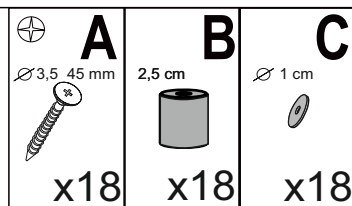

## JENNY

Neodstraňujte štítek SAV  
Neodstraňujte štítek SAV

MONTÁŽNÍ/MONTÁŽNY NÁVOD

IV

 A ⌀ 3,5 45 mm x7	 B 2,5 cm x7
 C ⌀ 1 cm x7	

V

VI

 A ⌀ 3,5 45 mm x4	 B 2,5 cm x4
 C ⌀ 1 cm x4	