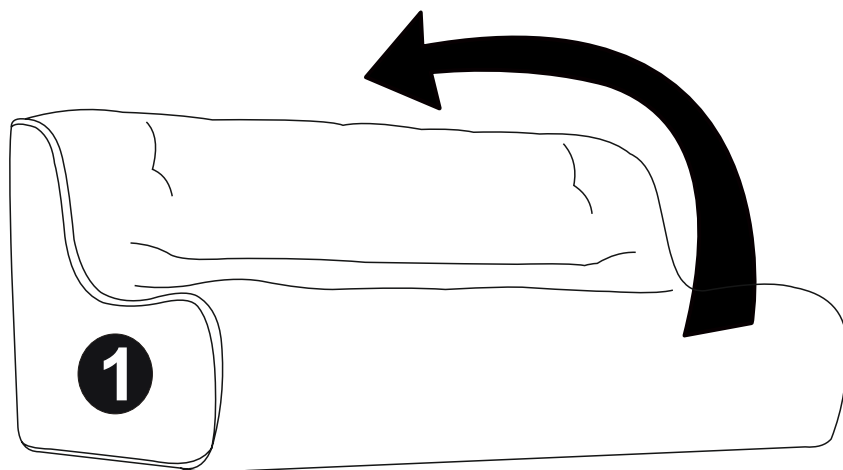

MONTÁŽNÍ/MONTÁŽNY NÁVOD

POHOVKA BROOKLYN

Před montáží si prosím
přečtete všechny pokyny

*Před montážou si
prosím přečítajte
všetky pokyny*

MONTÁŽNÍ/MONTÁŽNY
NÁVOD

1

A 3cm  x4	B Ø4,5x45mm  x4
--	--