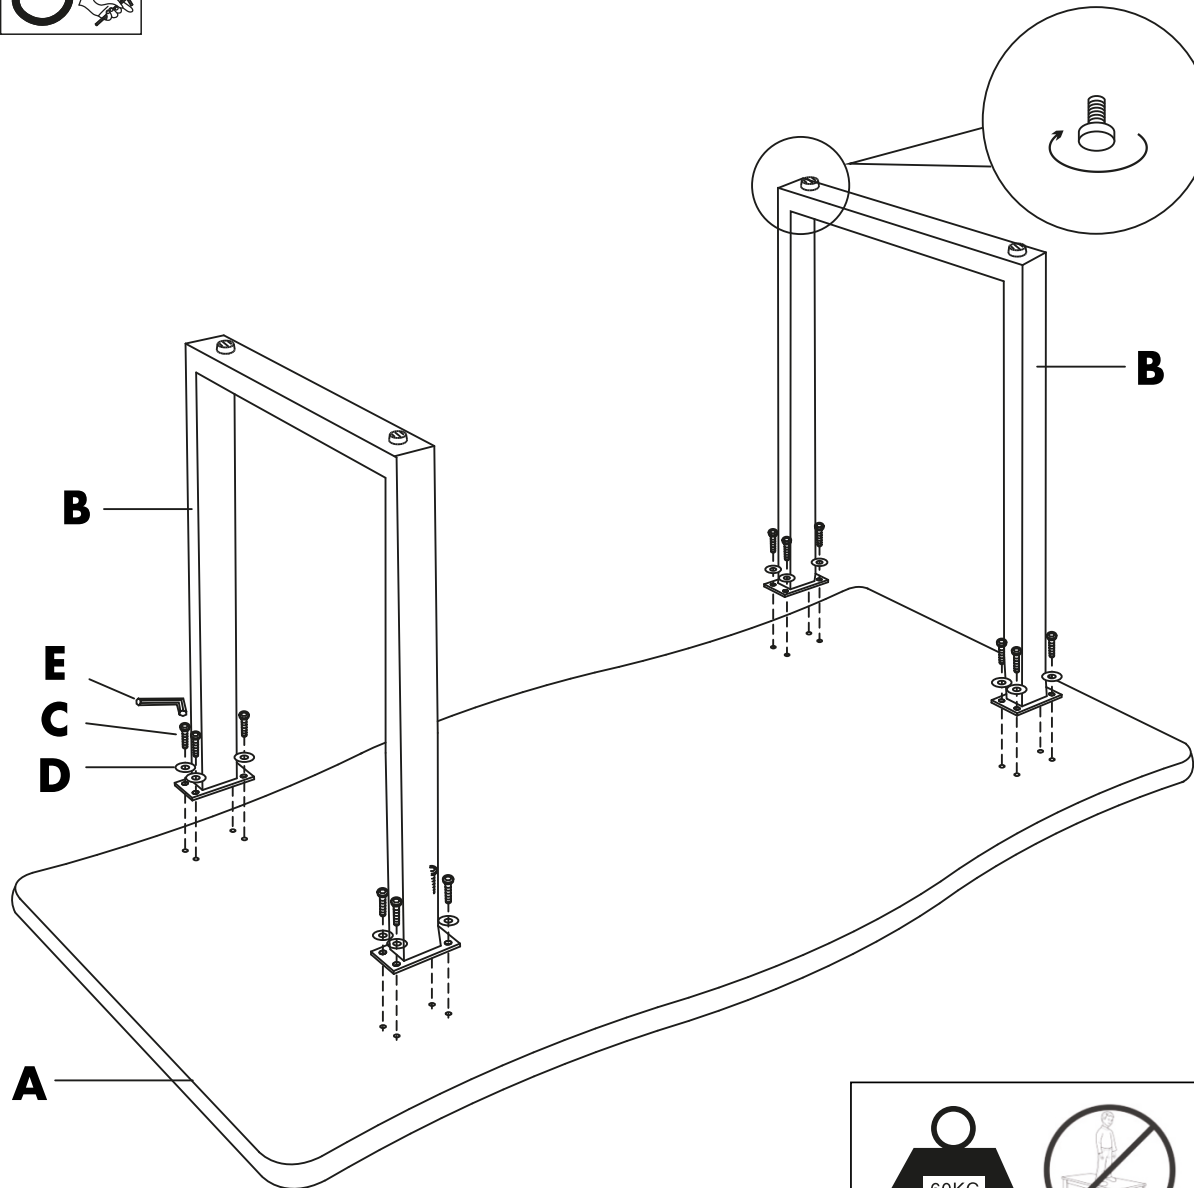

# NÁVOD NA MONTÁŽ HT-864

<b>A</b>		1 ks
<b>B</b>		2 ks
<b>C</b>	 M8 x 25 mm	16 ks
<b>D</b>	 Ø18 / 8 mm	16 ks
<b>E</b>	 M5	1 ks