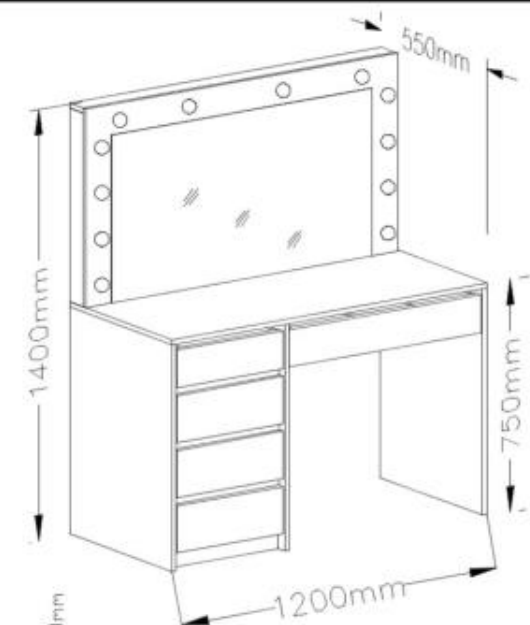

HONKYTON XL

| | | | | |
|--------------------|----------------------|---------------------|----------------|----------------|
| Z2 5x | Z3 ø8x30 58x | Z4 ø18 16x | Z5 10x | Z13 x12 |
| Z6 4mm 1x | Z7 ø15x12 36x | Z8 ø7x50 16x | Z13 x12 | Z13 x12 |
| Z9 5x13 40x | Z10 6x | Z11 3x16 46x | Z12 36x | Z13 x12 |

1

22x

20x

8x

X3

2

- Z12 10x
- Z3 2x (ø8x30)

3