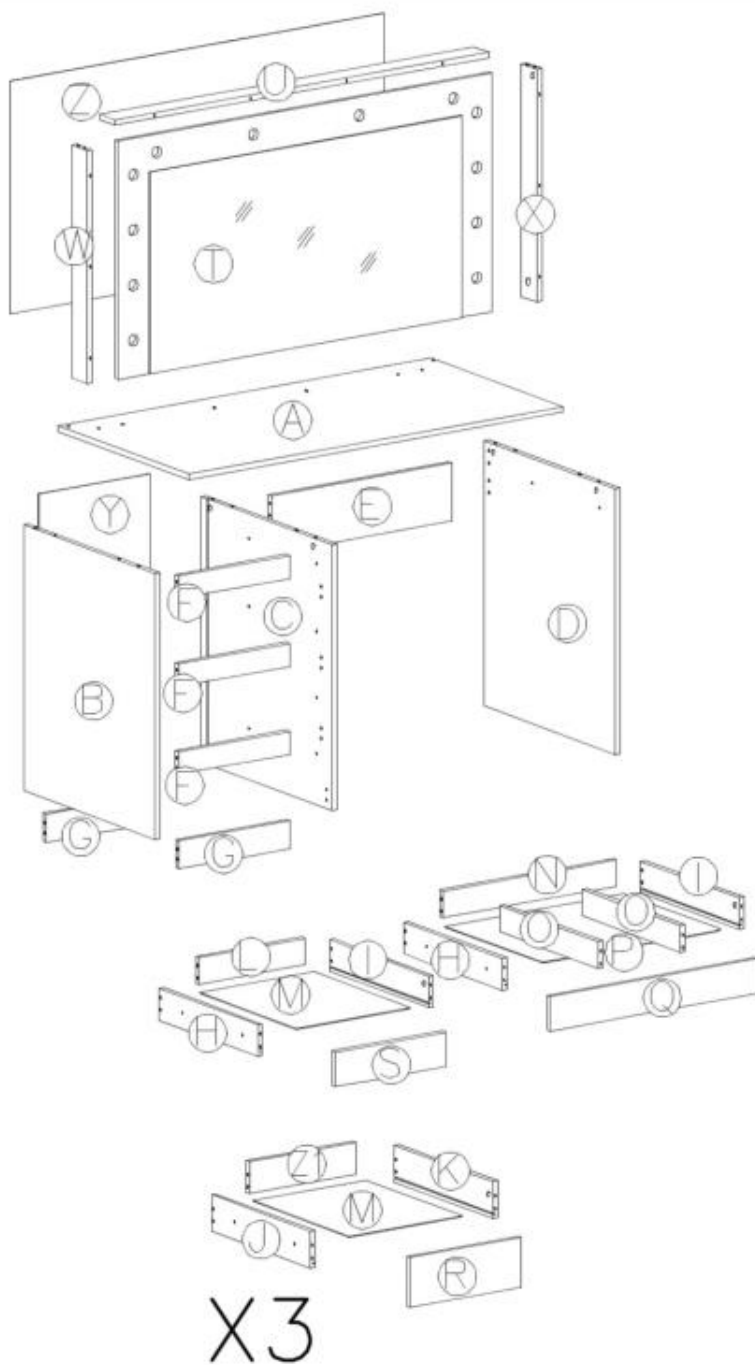

HONKYTON XL

| | | | | |
|--------------------|----------------------|---------------------|----------------|----------------|
| Z2 5x | Z3 ø8x30 58x | Z4 ø18 16x | Z5 10x | Z13 x12 |
| Z6 4mm 1x | Z7 ø15x12 36x | Z8 ø7x50 16x | Z13 x12 | Z13 x12 |
| Z9 5x13 40x | Z10 6x | Z11 3x16 46x | Z12 36x | Z13 x12 |

1

22x

20x

8x

X3

2

- Z12 10x
- Z3 2x (ø8x30)

3