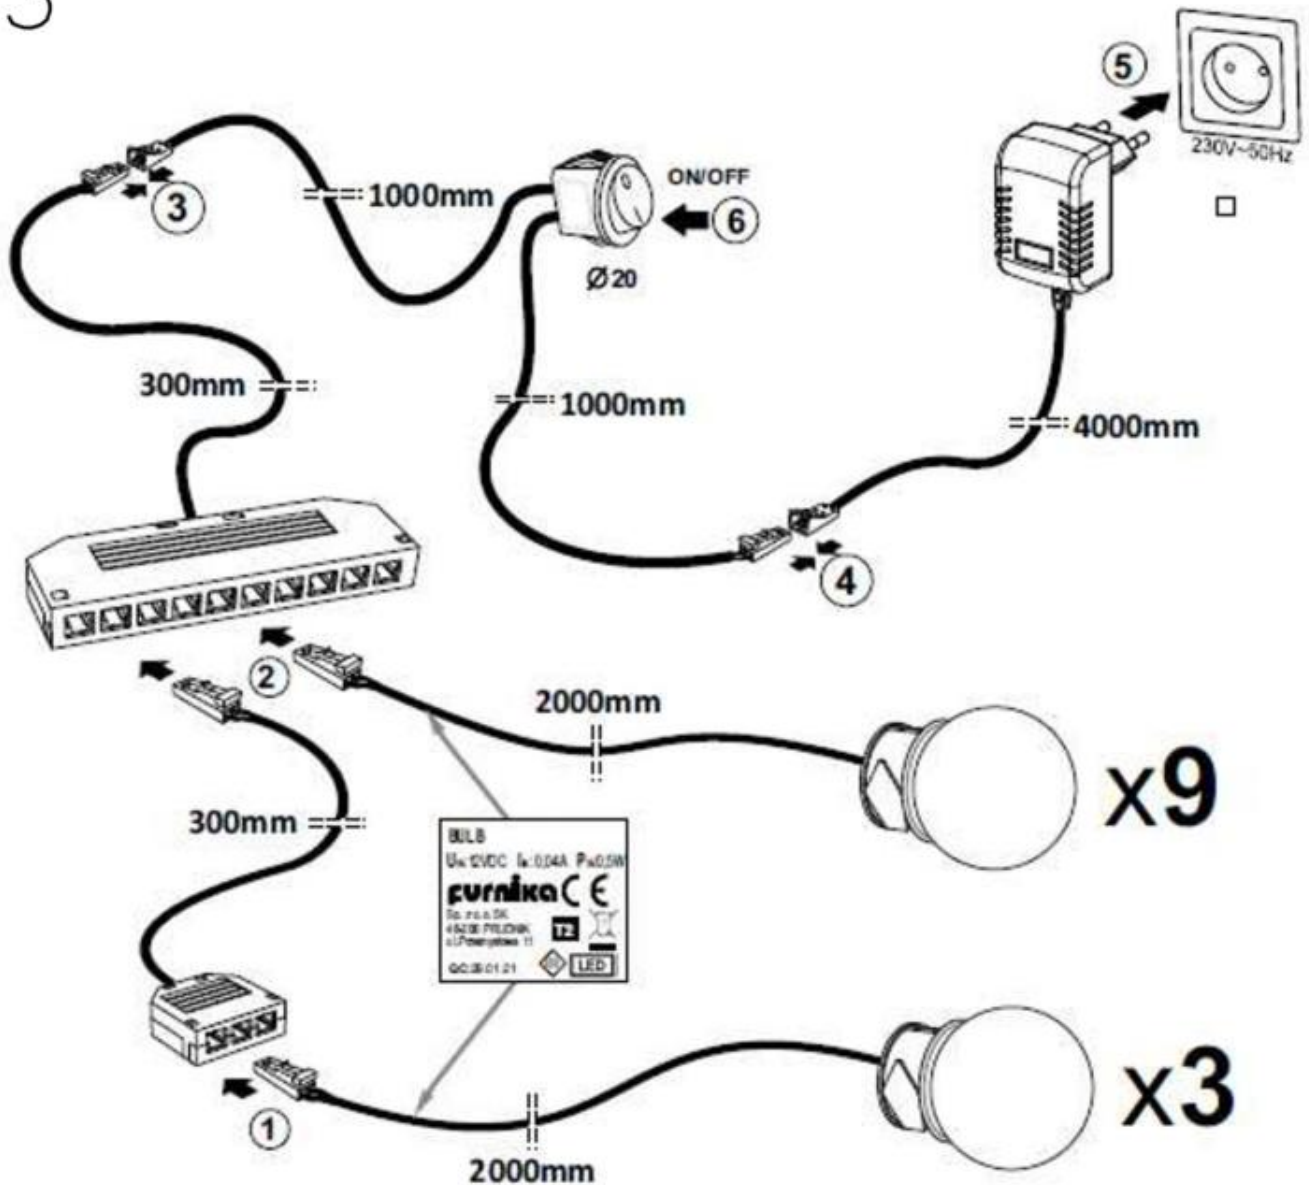

Z13

x12

1x

13