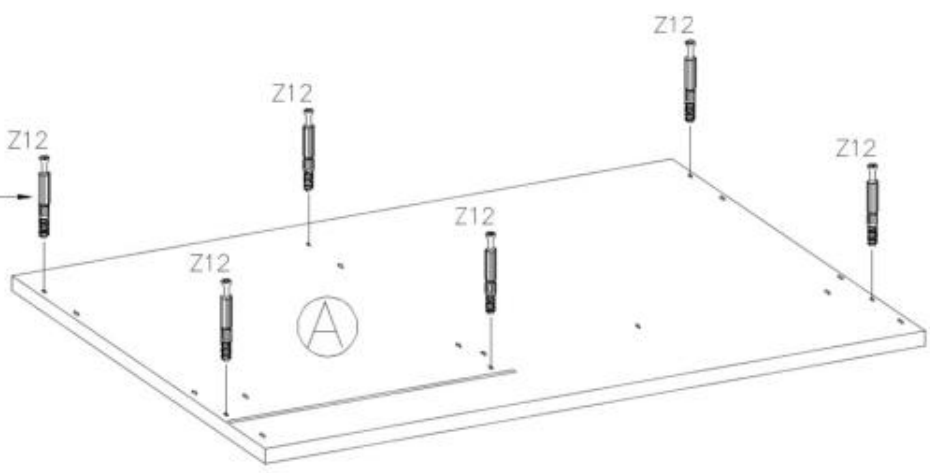

HONKYTON XL

| | | | | |
|--------------------|----------------------|---------------------|----------------|----------------|
| Z2 5x | Z3 ø8x30 58x | Z4 ø18 16x | Z5 10x | Z13 x12 |
| Z6 4mm 1x | Z7 ø15x12 36x | Z8 ø7x50 16x | Z13 x12 | Z13 x12 |
| Z9 5x13 40x | Z10 6x | Z11 3x16 46x | Z12 36x | Z13 x12 |

1

22x

20x

8x

X3

2

- Z12 10x
- Z3 2x (ø8x30)

3

4

Z3

∅8x30

6x

Z7

∅15x12

6x

Z9