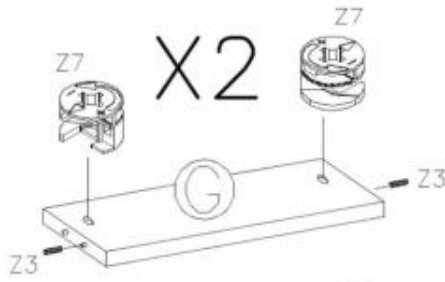

HONKYTON XL

| | | | | |
|--------------------|----------------------|---------------------|----------------|----------------|
| Z2 5x | Z3 ø8x30 58x | Z4 ø18 16x | Z5 10x | Z13 x12 |
| Z6 4mm 1x | Z7 ø15x12 36x | Z8 ø7x50 16x | Z13 x12 | Z13 x12 |
| Z9 5x13 40x | Z10 6x | Z11 3x16 46x | Z12 36x | Z13 x12 |

1

22x

20x

8x

X3

2

- Z12 10x
- Z3 2x (ø8x30)

3

4

Z3

∅8x30

6x

Z7

∅15x12

6x

Z9