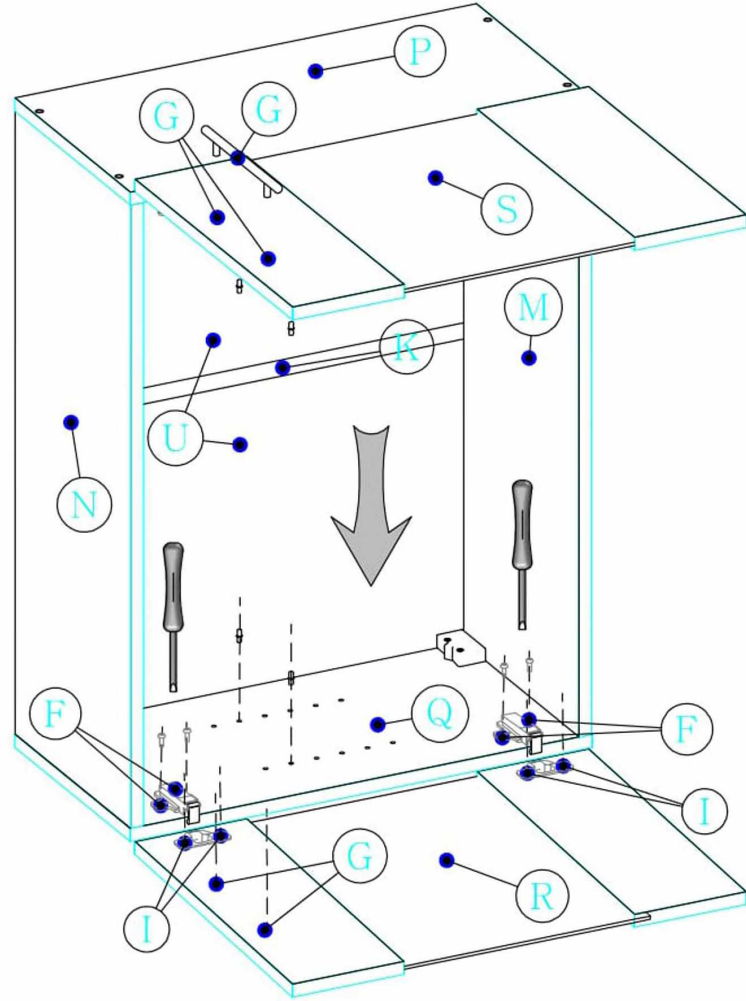

# Kuchy ská sestava OLANO 240 CM

		1/1
D40-S1 D1 BL		
240cm		

1/2

D40-S1/D1/BL

240 cm

5.

6.

7.

6.

7.

G60-P\_

G80W\_

5.

6.

7.