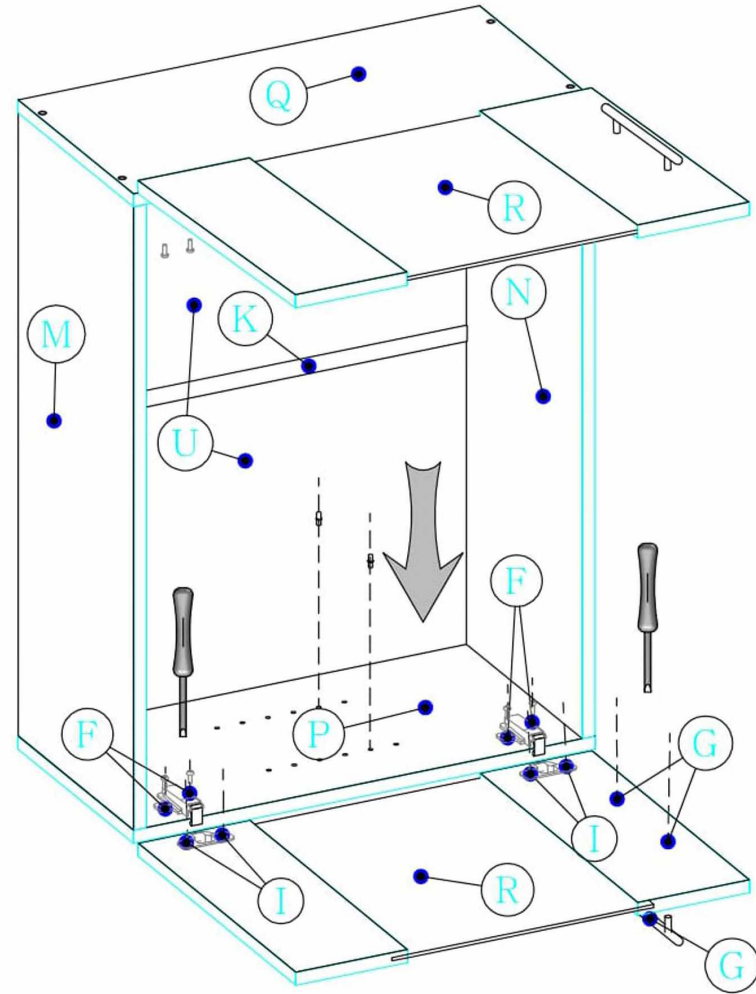

# Kuchy ská sestava OLANO 240 CM

		1/1
D40-S1 D1 BL		
240cm		

1/2

D40-S1/D1/BL

240 cm

5.

6.

7.

6.

7.

G60-P\_

G80W\_

5.

6.

7.