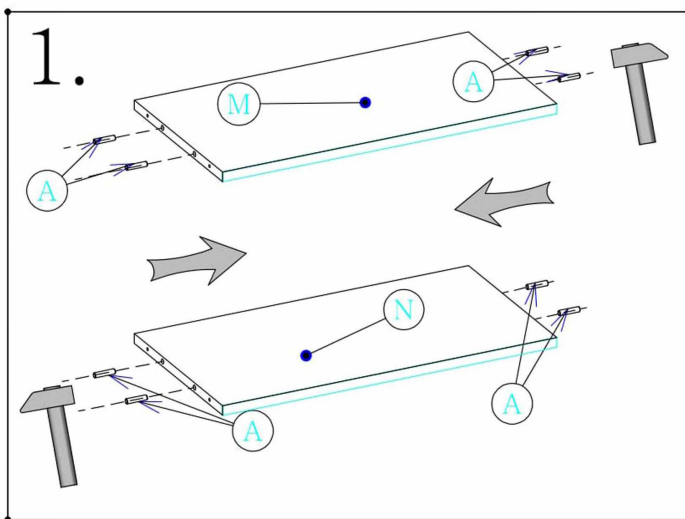

# Kuchy ská sestava OLANO 240 CM

		1/1
D40-S1 D1 BL		
240cm		

1/2

D40-S1/D1/BL

240 cm

5.

6.

7.

D60-S1 D1 BL

5.

6.

7.

D80ZL

G40\_1

G600K		1/1
-------	--	-----

5.