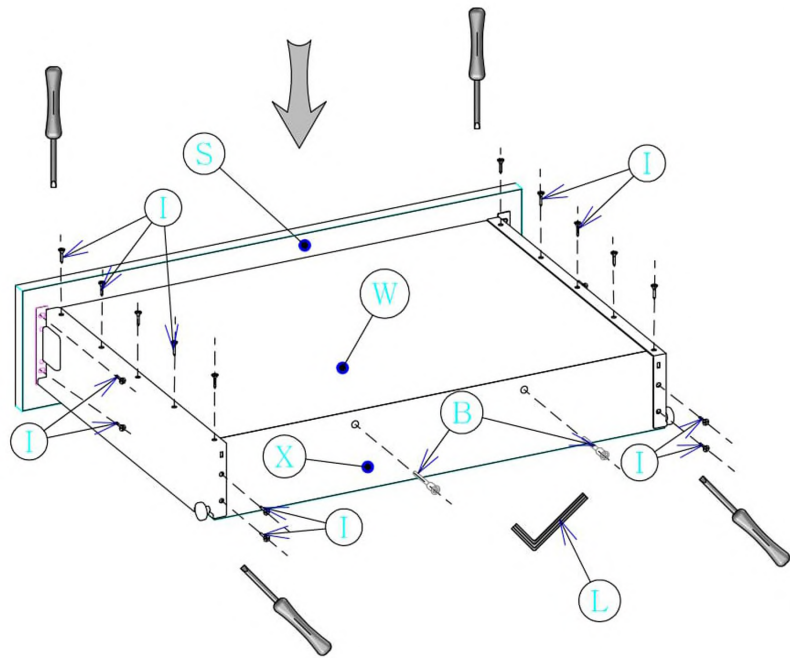

# Kuchy ská sestava OLANO 240 CM

		1/1
D40-S1 D1 BL		
240cm		

1/2

D40-S1/D1/BL

240 cm

5.

6.

7.

D60-S1 D1 BL

5.

6.

7.

D80ZL

G40\_1

G600K		1/1
-------	--	-----

5.