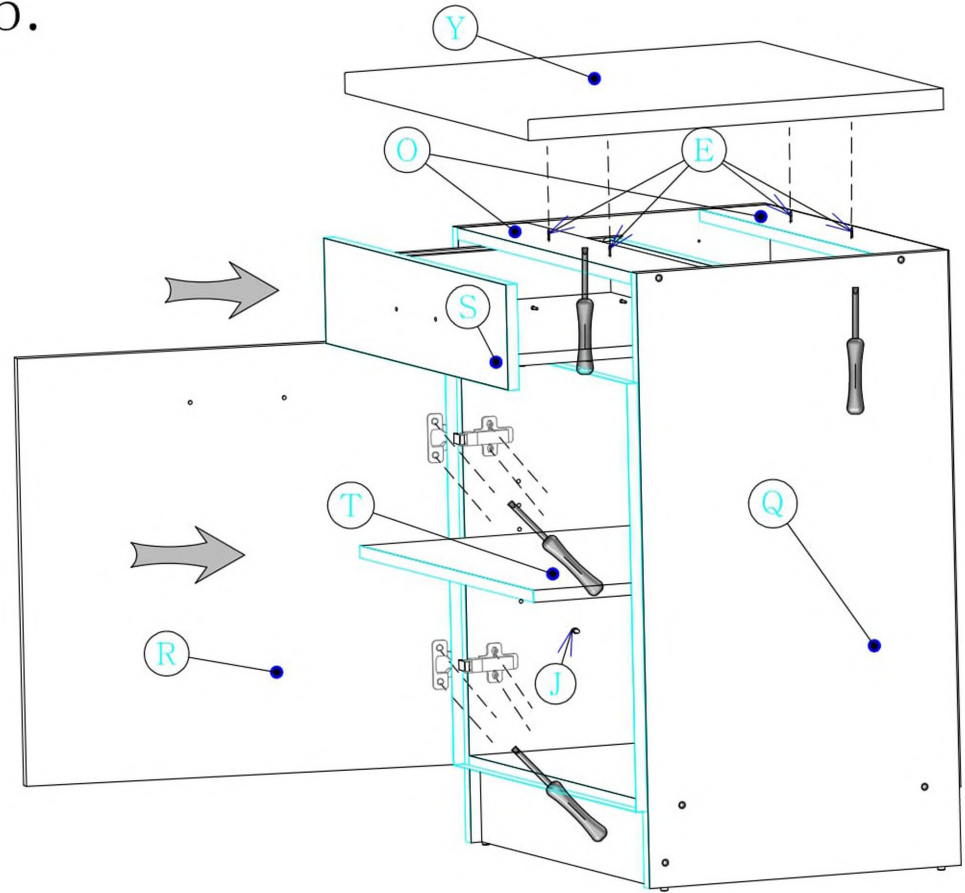

# Kuchy ská sestava OLANO 240 CM

		1/1
D40-S1 D1 BL		
240cm		

1/2

D40-S1/D1/BL

240 cm

5.

6.

7.

D60-S1 D1 BL

5.

6.

7.

D80ZL

G40\_1

G600K		1/1
-------	--	-----

5.