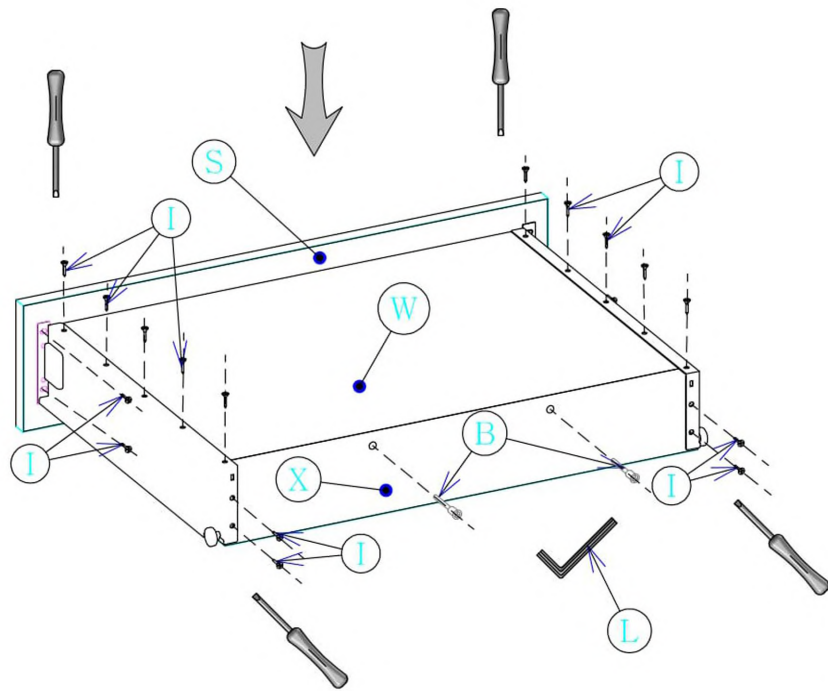

# Kuchy ská sestava OLANO 240 CM

		1/1
D40-S1 D1 BL		
240cm		

1/2

D40-S1/D1/BL

240 cm

5.

6.

7.

D60-S1 D1 BL

5.

6.

7.

D80ZL

G40\_1

G600K		1/1
-------	--	-----

5.