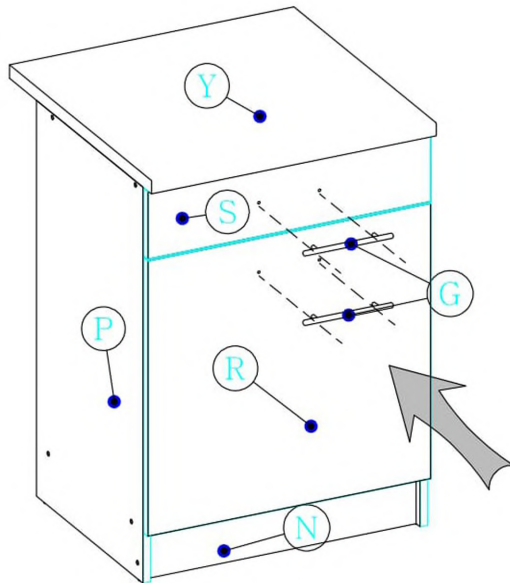

# Kuchy ská sestava OLANO 240 CM

		1/1
D40-S1 D1 BL		
240cm		

1/2

D40-S1/D1/BL

240 cm

5.

6.

7.

D60-S1 D1 BL

5.

6.

7.

D80ZL

G40\_1

G600K		1/1
-------	--	-----

5.

6.

7.

G60-P\_

G80W\_

5.

6.

7.