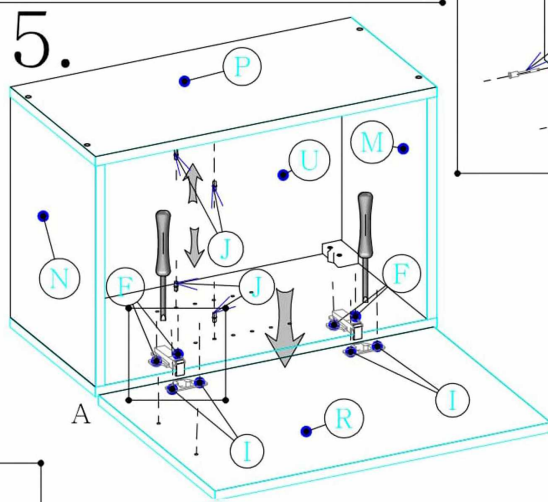

# Kuchy ská sestava OLANO 240 CM

		1/1
D40-S1 D1 BL		
240cm		

1/2

D40-S1/D1/BL

240 cm

5.

6.

7.

D60-S1 D1 BL

5.

6.

7.

D80ZL

G40\_1

G600K		1/1
-------	--	-----

5.