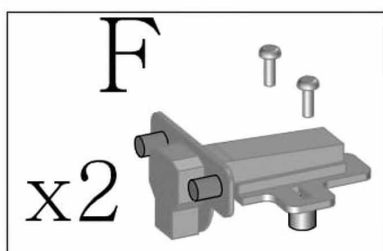

# Kuchy ská sestava OLANO 240 CM

		1/1
D40-S1 D1 BL		
240cm		

1/2

D40-S1/D1/BL

240 cm

5.

6.

7.