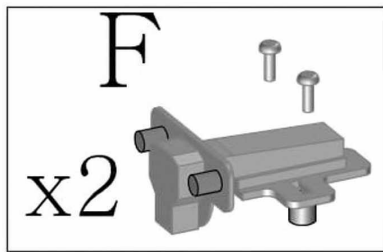

# Kuchy ská sestava OLANO 240 CM

		1/1
D40-S1 D1 BL		
240cm		

1/2

D40-S1/D1/BL

240 cm

5.

6.

7.