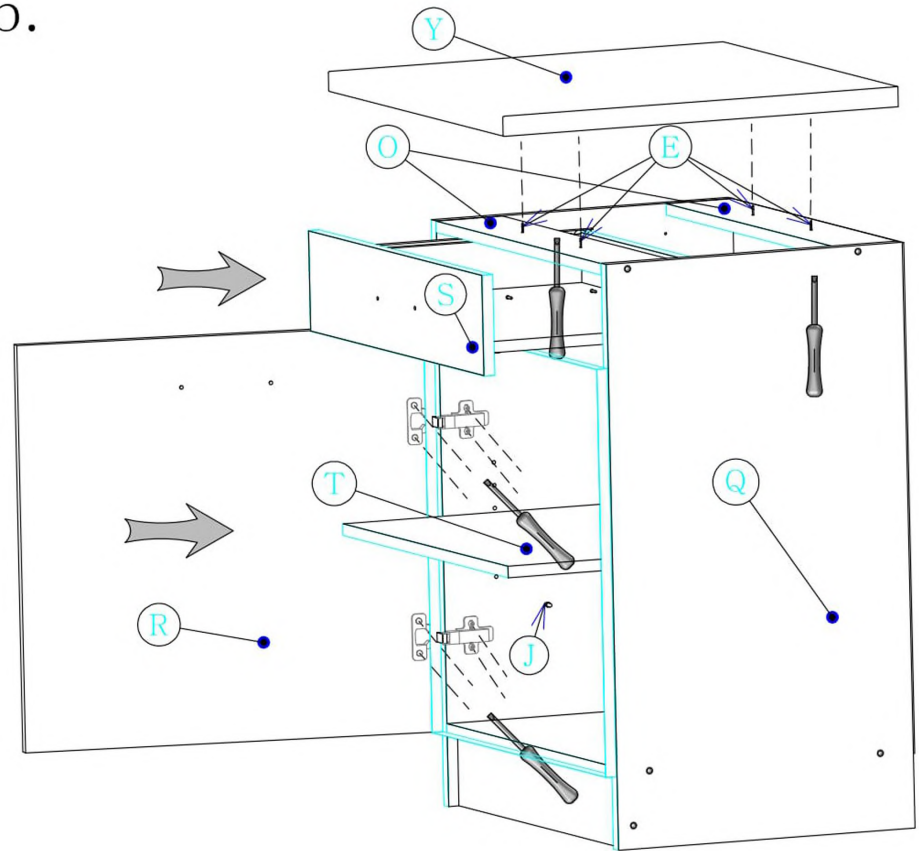

# Kuchy ská sestava OLANO 240 CM

		1/1
D40-S1 D1 BL		
240cm		

1/2

D40-S1/D1/BL

240 cm

5.

6.

7.

D60-S1 D1 BL

5.

6.

7.

D80ZL

G40\_1

G600K		1/1
-------	--	-----

5.