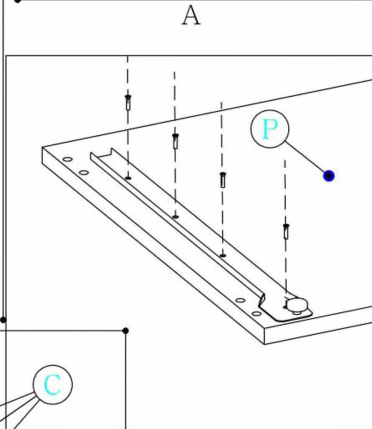

# Kuchy ská sestava OLANO 240 CM

		1/1
D40-S1 D1 BL		
240cm		

1/2

D40-S1/D1/BL

240 cm

5.

6.

7.