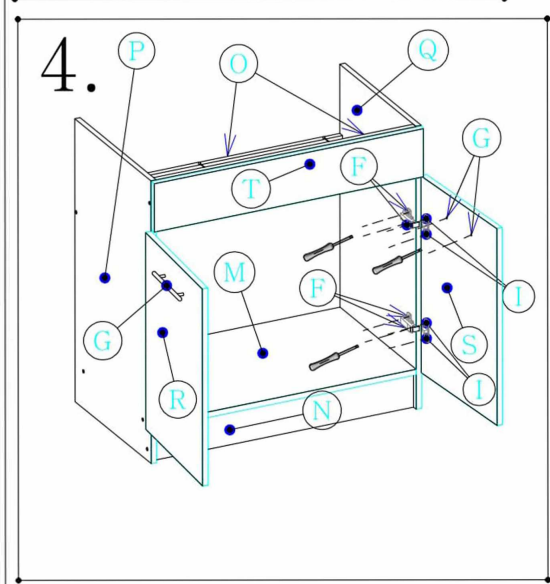

# Kuchy ská sestava OLANO 240 CM

		1/1
D40-S1 D1 BL		
240cm		

1/2

D40-S1/D1/BL

240 cm

5.

6.

7.

D60-S1 D1 BL

5.

6.

7.

D80ZL

G40\_1

G600K		1/1
-------	--	-----

5.