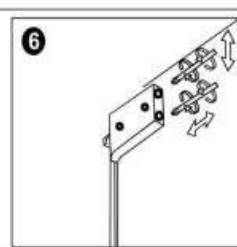

# «IDEA» 1.8 m.

(RU) A.Инструкция по сборке:BC 90/105; (CS) A.Návod montáž: W 90/105; (HU) A. Szerelési útmutató: A 90/105;  
 (EN) A.Assembly instructions: W 90/105; (SK) A.Návod montáž: W 90/105; (PL) A.Instrukcja montaż: W 90/105;

(RU) № детали	Размер (мм)	Количество (шт)
(CS) № podrobnosti	Rozměr (mm)	Množství (ks)
(HU) № részletek	Méret (mm)	Mennyiség (db)
(EN) № details	Size (mm)	Quantity (pcs)
(SK) № podrobnosti	Rozmer (mm)	Množstvo (ks)
(PL) № szczegóły	Rozmiar (mm)	Liczba (szt)
1, 2	1050 x 316 x 16	2
3	868 x 284 x 16	1
4	868 x 298 x 16	1
5	867 x 274 x 16	1
6, 7	1048 x 430 x 16	2
8, 9, 10	1018 x 292 x 2.5	3

(RU) № детали	Размер (мм)	Количество (шт)
(CS) № podrobnosti	Rozměr (mm)	Množství (ks)
(HU) № részletek	Méret (mm)	Mennyiség (db)
(EN) № details	Size (mm)	Quantity (pcs)
(SK) № podrobnosti	Rozmer (mm)	Množstvo (ks)
(PL) № szczegóły	Rozmiar (mm)	Ilość (szt)
1, 2	1050 x 316 x 16	2
3	868 x 284 x 16	1
4	868 x 298 x 16	1
5	867 x 274 x 16	2
6, 7	1048 x 430 x 16	2
8, 9, 10	1018 x 292 x 2.5	3

8*30	x8	4x30	x4	4x16	x8	3.5x16	x8	3.5x20	x13	1.5*25	x9	Ø5 mm	x4	8*60	x4	998mm	x2
																	x2 (L=100mm)