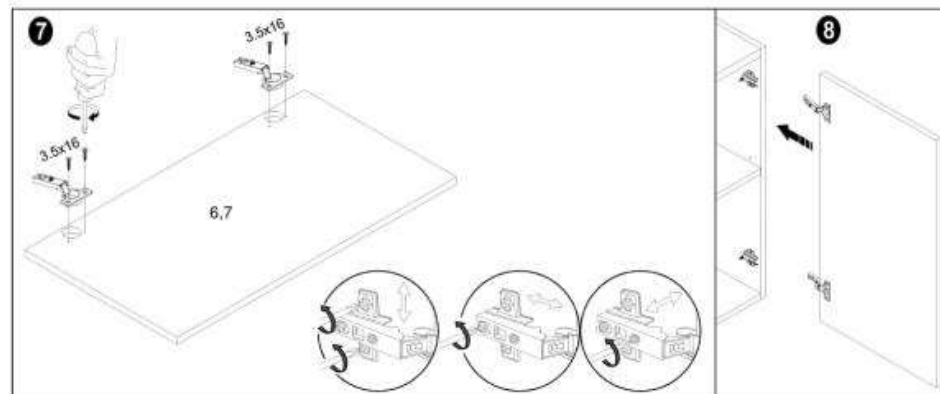

(RU) № детали	Размер (мм)	Количество (шт)
(CS) № podrobnosti	Rozměr (mm)	Množství (ks)
(HU) № részletek	Méret (mm)	Mennyiség (db)
(EN) № details	Size (mm)	Quantity (pcs)
(SK) № podrobnosti	Rozmer (mm)	Množstvo (ks)
(PL) № szczegóły	Rozmiar (mm)	Liczba (szt)
1, 2	1050 x 316 x 16	2
3	868 x 284 x 16	1
4	868 x 298 x 16	1
5	867 x 274 x 16	1
6, 7	1048 x 430 x 16	2
8, 9, 10	1018 x 292 x 2.5	3

# «IDEA» 1.8 m.

(RU) A.Инструкция по сборке: В 90/105; (CS) A.Návod montáž: W 90/105; (HU) A. Szerelési útmutató: A 90/105;  
 (EN) A.Assembly instructions: W 90/105; (SK) A.Návod montáž: W 90/105; (PL) A.Instrukcja montaż: W 90/105;

(RU) № детали	Размер (мм)	Количество (шт)
(CS) № podrobnosti	Rozměr (mm)	Množství (ks)
(HU) № részletek	Méret (mm)	Mennyiség (db)
(EN) № details	Size (mm)	Quantity (pcs)
(SK) № podrobnosti	Rozmer (mm)	Množstvo (ks)
(PL) № szczegóły	Rozmiar (mm)	Ilość (szt)
1, 2	1050 x 316 x 16	2
3	868 x 284 x 16	1
4	868 x 298 x 16	1
5	867 x 274 x 16	2
6, 7	1048 x 430 x 16	2
8, 9, 10	1018 x 292 x 2.5	3

8*30	x8	4x30	x4	4x16	x8	3.5x16	x8	3.5x20	x13	1.5*25	x9	Ø5 mm	x4	8*60	x4	998mm	x2
																	x2 (L=100mm)