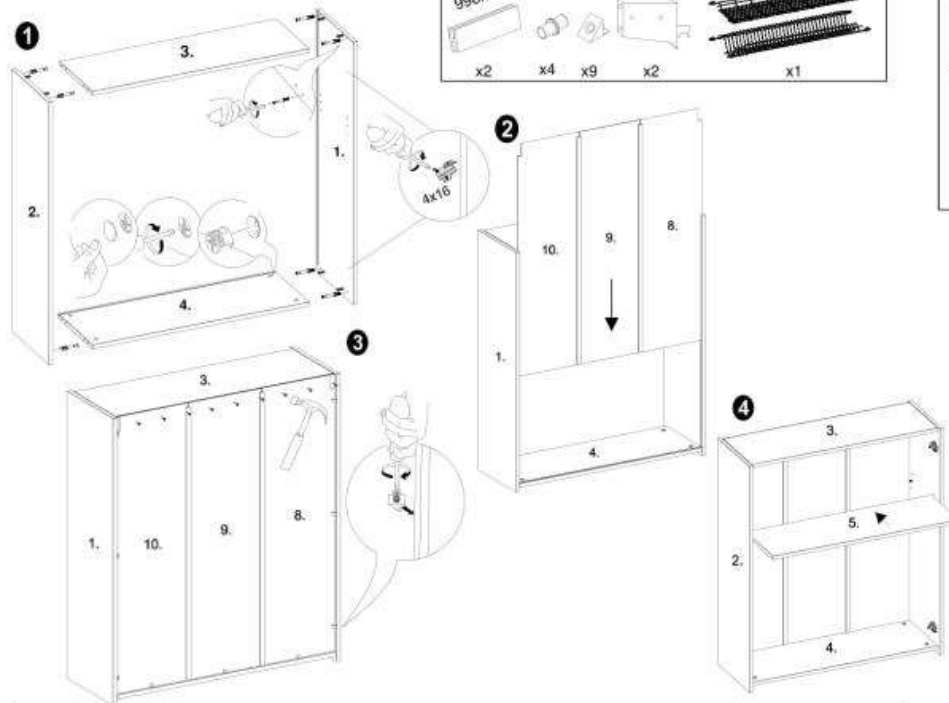

# «IDEA» 1.8 m.

(RU) A.Инструкция по сборке:BC 90/105; (CS) A.Návod montáž: W 90/105; (HU) A. Szerelési útmutató: A 90/105;  
 (EN) A.Assembly instructions: W 90/105; (SK) A.Návod montáž: W 90/105; (PL) A.Instrukcja montaż: W 90/105;

(RU) № детали	Размер (мм)	Количество (шт)
(CS) № podrobnosti	Rozměr (mm)	Množství (ks)
(HU) № részletek	Méret (mm)	Mennyiség (db)
(EN) № details	Size (mm)	Quantity (pcs)
(SK) № podrobnosti	Rozmer (mm)	Množstvo (ks)
(PL) № szczegóły	Rozmiar (mm)	Liczba (szt)
1, 2	1050 x 316 x 16	2
3	868 x 284 x 16	1
4	868 x 298 x 16	1
5	867 x 274 x 16	1
6, 7	1048 x 430 x 16	2
8, 9, 10	1018 x 292 x 2.5	3

8*30	x8	4x30	x4	4x16	x8	3.5x16	x8	3.5x20	x13	1.5*25	x9	Ø5 mm	x4	8*60	x4	998mm	x2
																	x2 (L=100mm)

(RU) № детали	Размер (мм)	Количество (шт)
(CS) № podrobnosti	Rozměr (mm)	Množství (ks)
(HU) № részletek	Méret (mm)	Mennyiség (db)
(EN) № details	Size (mm)	Quantity (pcs)
(SK) № podrobnosti	Rozmer (mm)	Množstvo (ks)
(PL) № szczegóły	Rozmiar (mm)	Ilość (szt)
1, 2	820 x 522 x 16	2
3	868 x 504 x 16	1
4	868 x 97 x 16	1
5*	146 x 864 x 16	2
6	828 x 86 x 16	2
7,8	450 x 96 x 16	4
9	334 x 864 x 16	1
10	828 x 210 x 16	1
11,12	450 x 220 x 16	2
13,14	868 x 60 x 16	3
15	868 x 100 x 16	1
16	828 x 434 x 16	3
17	718 x 448 x 2.5	2
18	1800 x 600 x 38	1