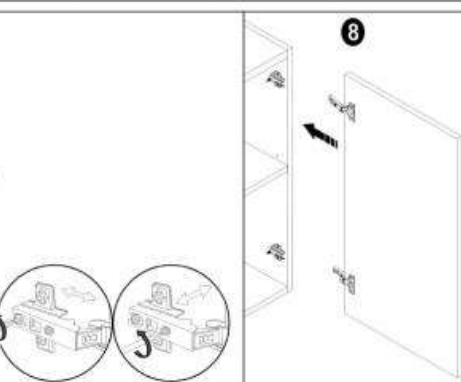

# «IDEA» 1.8 m.

(RU) A.Инструкция по сборке:BC 90/105; (CS) A.Návod montáž: W 90/105; (HU) A. Szerelési útmutató: A 90/105;  
 (EN) A.Assembly instructions: W 90/105; (SK) A.Návod montáž: W 90/105; (PL) A.Instrukcja montaż: W 90/105;

(RU) № детали	Размер (мм)	Количество (шт)
(CS) № podrobnosti	Rozměr (mm)	Množství (ks)
(HU) № részletek	Méret (mm)	Mennyiség (db)
(EN) № details	Size (mm)	Quantity (pcs)
(SK) № podrobnosti	Rozmer (mm)	Množstvo (ks)
(PL) № szczegóły	Rozmiar (mm)	Liczba (szt)
1, 2	1050 x 316 x 16	2
3	868 x 284 x 16	1
4	868 x 298 x 16	1
5	867 x 274 x 16	1
6, 7	1048 x 430 x 16	2
8, 9, 10	1018 x 292 x 2.5	3

8*30	x8	4x30	x4	4x16	x8	3.5x16	x8	3.5x20	x13	1.5*25	x9	Ø5 mm	x4	8*60	x4	998mm	x2
																	x2 (L=100mm)

(RU) № детали	Размер (мм)	Количество (шт)
(CS) № podrobnosti	Rozměr (mm)	Množství (ks)
(HU) № részletek	Méret (mm)	Mennyiség (db)
(EN) № details	Size (mm)	Quantity (pcs)
(SK) № podrobnosti	Rozmer (mm)	Množstvo (ks)
(PL) № szczegóły	Rozmiar (mm)	Ilość (szt)
1, 2	820 x 522 x 16	2
3	868 x 504 x 16	1
4	868 x 97 x 16	1
5*	146 x 864 x 16	2
6	828 x 86 x 16	2
7,8	450 x 96 x 16	4
9	334 x 864 x 16	1
10	828 x 210 x 16	1
11,12	450 x 220 x 16	2
13,14	868 x 60 x 16	3
15	868 x 100 x 16	1
16	828 x 434 x 16	3
17	718 x 448 x 2.5	2
18	1800 x 600 x 38	1