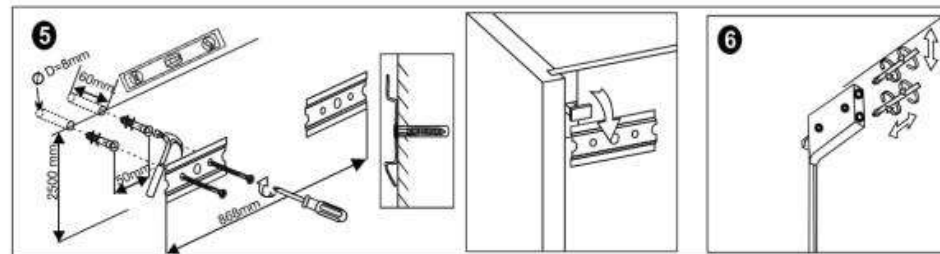

# «IDEA» 1.8 m.

(RU) A.Инструкция по сборке: В 90/105; (CS) A.Návod montáž: W 90/105; (HU) A. Szerelési útmutató: A 90/105;  
 (EN) A.Assembly instructions: W 90/105; (SK) A.Návod montáž: W 90/105; (PL) A.Instrukcja montaż: W 90/105;

(RU) № детали	Размер (мм)	Количество (шт)
(CS) № podrobnosti	Rozměr (mm)	Množství (ks)
(HU) № részletek	Méret (mm)	Mennyiség (db)
(EN) № details	Size (mm)	Quantity (pcs)
(SK) № podrobnosti	Rozmer (mm)	Množstvo (ks)
(PL) № szczegóły	Rozmiar (mm)	Ilość (szt)
1, 2	1050 x 316 x 16	2
3	868 x 284 x 16	1
4	868 x 298 x 16	1
5	867 x 274 x 16	2
6, 7	1048 x 430 x 16	2
8, 9, 10	1018 x 292 x 2.5	3

8*30	x8	4x30	x4	4x16	x8	3.5x16	x8	3.5x20	x13	1.5*25	x9	Ø5 mm	x4	8*60	x4	998mm	x2
																	x2 (L=100mm)

(RU) № детали	Размер (мм)	Количество (шт)
(CS) № podrobnosti	Rozměr (mm)	Množství (ks)
(HU) № részletek	Méret (mm)	Mennyiség (db)
(EN) № details	Size (mm)	Quantity (pcs)
(SK) № podrobnosti	Rozmer (mm)	Množstvo (ks)
(PL) № szczegóły	Rozmiar (mm)	Ilość (szt)
1, 2	820 x 522 x 16	2
3	868 x 504 x 16	1
4	868 x 97 x 16	1
5*	146 x 864 x 16	2
6	828 x 86 x 16	2
7,8	450 x 96 x 16	4
9	334 x 864 x 16	1
10	828 x 210 x 16	1
11,12	450 x 220 x 16	2
13,14	868 x 60 x 16	3
15	868 x 100 x 16	1
16	828 x 434 x 16	3
17	718 x 448 x 2.5	2
18	1800 x 600 x 38	1