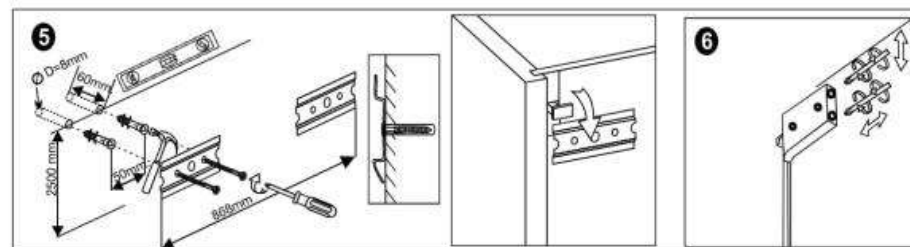

# «IDEA» 1.8 m.

(RU) A.Инструкция по сборке:BC 90/105; (CS) A.Návod montáž: W 90/105; (HU) A. Szerelési útmutató: A 90/105;  
 (EN) A.Assembly instructions: W 90/105; (SK) A.Návod montáž: W 90/105; (PL) A.Instrukcja montaż: W 90/105;

(RU) № детали	Размер (мм)	Количество (шт)
(CS) № podrobnosti	Rozměr (mm)	Množství (ks)
(HU) № részletek	Méret (mm)	Mennyiség (db)
(EN) № details	Size (mm)	Quantity (pcs)
(SK) № podrobnosti	Rozmer (mm)	Množstvo (ks)
(PL) № szczegóły	Rozmiar (mm)	Liczba (szt)
1, 2	1050 x 316 x 16	2
3	868 x 284 x 16	1
4	868 x 298 x 16	1
5	867 x 274 x 16	1
6, 7	1048 x 430 x 16	2
8, 9, 10	1018 x 292 x 2.5	3

8*30	x8	4x30	x4	4x16	x8	3.5x16	x8	3.5x20	x13	1.5*25	x9	Ø5 mm	x4	8*60	x4	998mm	x2
																	x2 (L=100mm)

(RU) № детали	Размер (мм)	Количество (шт)
(CS) № podrobnosti	Rozměr (mm)	Množství (ks)
(HU) № részletek	Méret (mm)	Mennyiség (db)
(EN) № details	Size (mm)	Quantity (pcs)
(SK) № podrobnosti	Rozmer (mm)	Množstvo (ks)
(PL) № szczegóły	Rozmiar (mm)	Ilość (szt)
1, 2	820 x 522 x 16	2
3	868 x 504 x 16	1
4	868 x 97 x 16	1
5*	146 x 864 x 16	2
6	828 x 86 x 16	2
7,8	450 x 96 x 16	4
9	334 x 864 x 16	1
10	828 x 210 x 16	1
11,12	450 x 220 x 16	2
13,14	868 x 60 x 16	3
15	868 x 100 x 16	1
16	828 x 434 x 16	3
17	718 x 448 x 2.5	2
18	1800 x 600 x 38	1