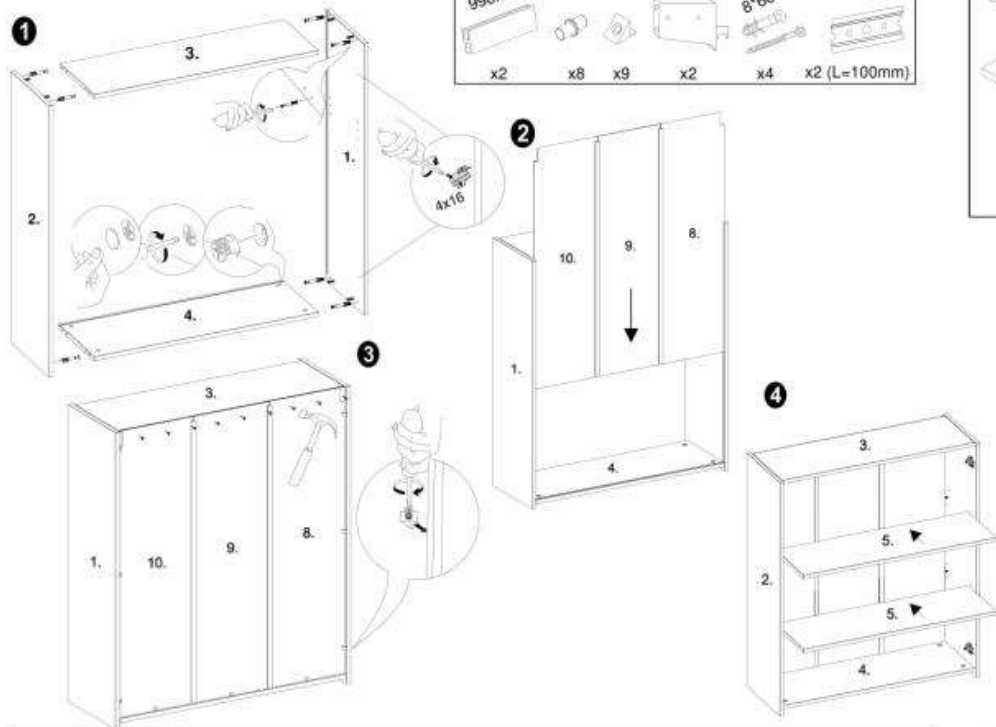

# «IDEA» 1.8 m.

(RU) A.Инструкция по сборке: В 90/105; (CS) A.Návod montáž: W 90/105; (HU) A. Szerelési útmutató: A 90/105;  
 (EN) A.Assembly instructions: W 90/105; (SK) A.Návod montáž: W 90/105; (PL) A.Instrukcja montaż: W 90/105;

(RU) № детали	Размер (мм)	Количество (шт)
(CS) № podrobnosti	Rozměr (mm)	Množství (ks)
(HU) № részletek	Méret (mm)	Mennyiség (db)
(EN) № details	Size (mm)	Quantity (pcs)
(SK) № podrobnosti	Rozmer (mm)	Množstvo (ks)
(PL) № szczegóły	Rozmiar (mm)	Ilość (szt)
1, 2	1050 x 316 x 16	2
3	868 x 284 x 16	1
4	868 x 298 x 16	1
5	867 x 274 x 16	2
6, 7	1048 x 430 x 16	2
8, 9, 10	1018 x 292 x 2.5	3

8*30	x8	4x30	x4	4x16	x8	3.5x16	x8	3.5x20	x13	1.5*25	x9	Ø5 mm	x4	8*60	x4	998mm	x2
																	x2 (L=100mm)

(RU) № детали	Размер (мм)	Количество (шт)
(CS) № podrobnosti	Rozměr (mm)	Množství (ks)
(HU) № részletek	Méret (mm)	Mennyiség (db)
(EN) № details	Size (mm)	Quantity (pcs)
(SK) № podrobnosti	Rozmer (mm)	Množstvo (ks)
(PL) № szczegóły	Rozmiar (mm)	Ilość (szt)
1, 2	820 x 522 x 16	2
3	868 x 504 x 16	1
4	868 x 97 x 16	1
5*	146 x 864 x 16	2
6	828 x 86 x 16	2
7,8	450 x 96 x 16	4
9	334 x 864 x 16	1
10	828 x 210 x 16	1
11,12	450 x 220 x 16	2
13,14	868 x 60 x 16	3
15	868 x 100 x 16	1
16	828 x 434 x 16	3
17	718 x 448 x 2.5	2
18	1800 x 600 x 38	1