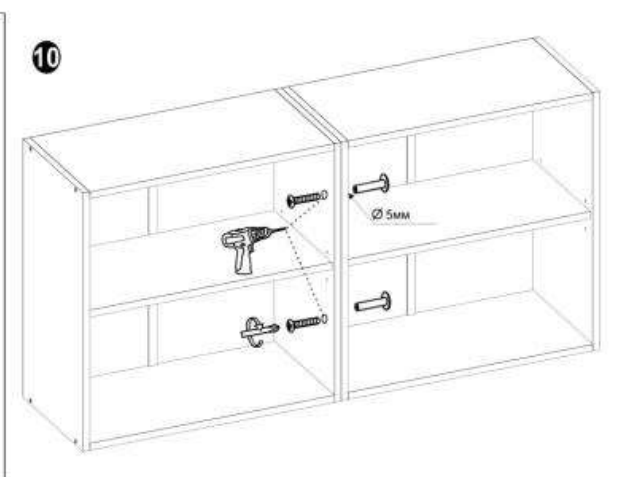

# «IDEA» 1.8 m.

(RU) A.Инструкция по сборке:BC 90/105; (CS) A.Návod montáž: W 90/105; (HU) A. Szerelési útmutató: A 90/105;  
 (EN) A.Assembly instructions: W 90/105; (SK) A.Návod montáž: W 90/105; (PL) A.Instrukcja montaż: W 90/105;

(RU) № детали	Размер (мм)	Количество (шт)
(CS) № podrobnosti	Rozměr (mm)	Množství (ks)
(HU) № részletek	Méret (mm)	Mennyiség (db)
(EN) № details	Size (mm)	Quantity (pcs)
(SK) № podrobnosti	Rozmer (mm)	Množstvo (ks)
(PL) № szczegóły	Rozmiar (mm)	Liczba (szt)
1, 2	1050 x 316 x 16	2
3	868 x 284 x 16	1
4	868 x 298 x 16	1
5	867 x 274 x 16	1
6, 7	1048 x 430 x 16	2
8, 9, 10	1018 x 292 x 2.5	3

8*30	x8	4x30	x4	4x16	x8	3.5x16	x8	3.5x20	x13	1.5*25	x9	Ø5 mm	x4	8*60	x4	998mm	x2
																	x2 (L=100mm)

(RU) № детали	Размер (мм)	Количество (шт)
(CS) № podrobnosti	Rozměr (mm)	Množství (ks)
(HU) № részletek	Méret (mm)	Mennyiség (db)
(EN) № details	Size (mm)	Quantity (pcs)
(SK) № podrobnosti	Rozmer (mm)	Množstvo (ks)
(PL) № szczegóły	Rozmiar (mm)	Ilość (szt)
1, 2	820 x 522 x 16	2
3	868 x 504 x 16	1
4	868 x 97 x 16	1
5*	146 x 864 x 16	2
6	828 x 86 x 16	2
7,8	450 x 96 x 16	4
9	334 x 864 x 16	1
10	828 x 210 x 16	1
11,12	450 x 220 x 16	2
13,14	868 x 60 x 16	3
15	868 x 100 x 16	1
16	828 x 434 x 16	3
17	718 x 448 x 2.5	2
18	1800 x 600 x 38	1