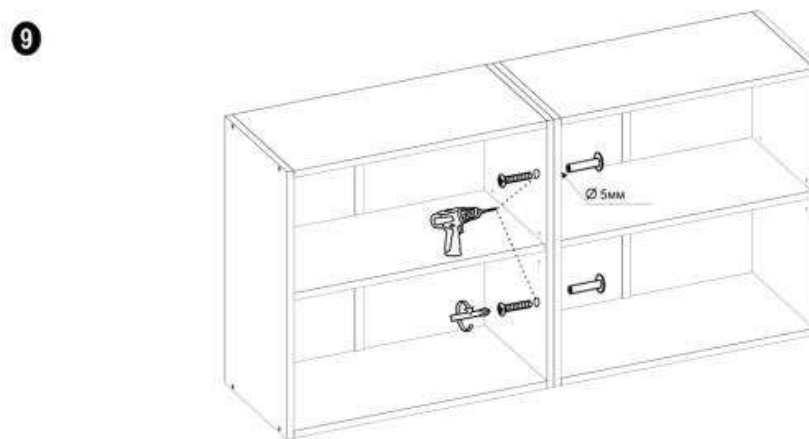

# «IDEA» 1.8 m.

(RU) A.Инструкция по сборке: В 90/105; (CS) A.Návod montáž: W 90/105; (HU) A. Szerelési útmutató: A 90/105;  
 (EN) A.Assembly instructions: W 90/105; (SK) A.Návod montáž: W 90/105; (PL) A.Instrukcja montaż: W 90/105;

(RU) № детали	Размер (мм)	Количество (шт)
(CS) № podrobnosti	Rozměr (mm)	Množství (ks)
(HU) № részletek	Méret (mm)	Mennyiség (db)
(EN) № details	Size (mm)	Quantity (pcs)
(SK) № podrobnosti	Rozmer (mm)	Množstvo (ks)
(PL) № szczegóły	Rozmiar (mm)	Ilość (szt)
1, 2	1050 x 316 x 16	2
3	868 x 284 x 16	1
4	868 x 298 x 16	1
5	867 x 274 x 16	2
6, 7	1048 x 430 x 16	2
8, 9, 10	1018 x 292 x 2.5	3

8*30	x8	4x30	x4	4x16	x8	3.5x16	x8	3.5x20	x13	1.5*25	x9	Ø5 mm	x4	8*60	x4	998mm	x2
																	x2 (L=100mm)