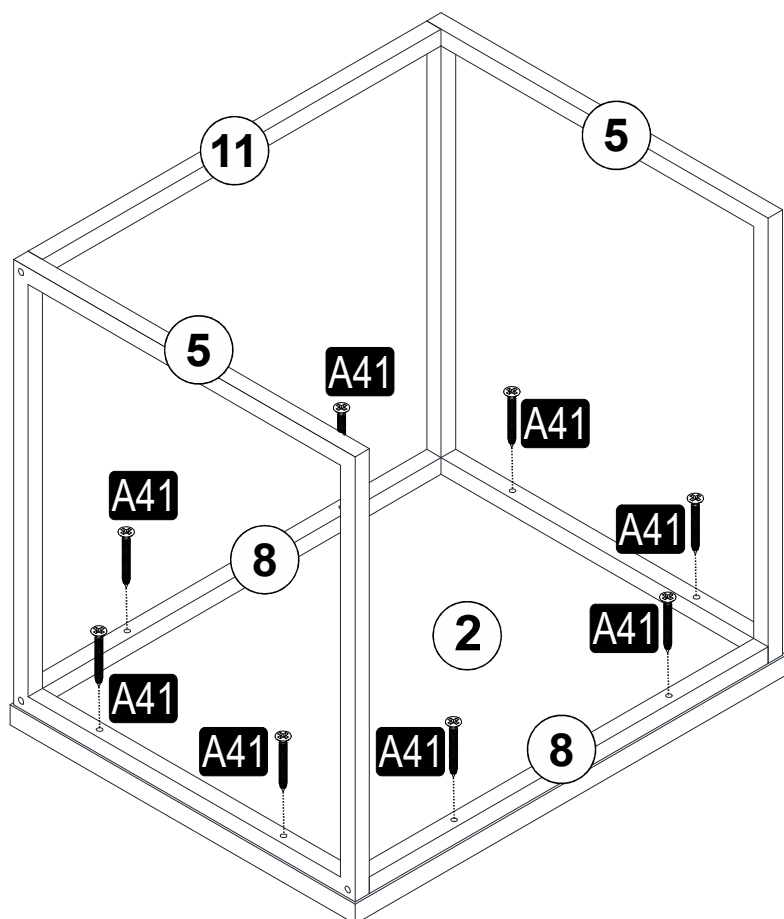

# EVIA ZİGON SEHPA

ANTRASİT

<b>A41</b> YHB VD  4x30 <b>24x</b>	<b>V27</b> YSB MVD  SYH 6x30 <b>18x</b>			

## GENERAL VIEW

.01	1	550	400	18
.02	1	500	380	18
.03	1	450	360	18
.04	2	482	396	15
.05	2	442	376	15
.06	2	402	356	15
.07	2	516	15	15
.08	2	466	15	15
.09	2	416	15	15
.10	1	516	15	15
.11	1	466	15	15
.12	1	416	15	15

1

2

3

4

5

6