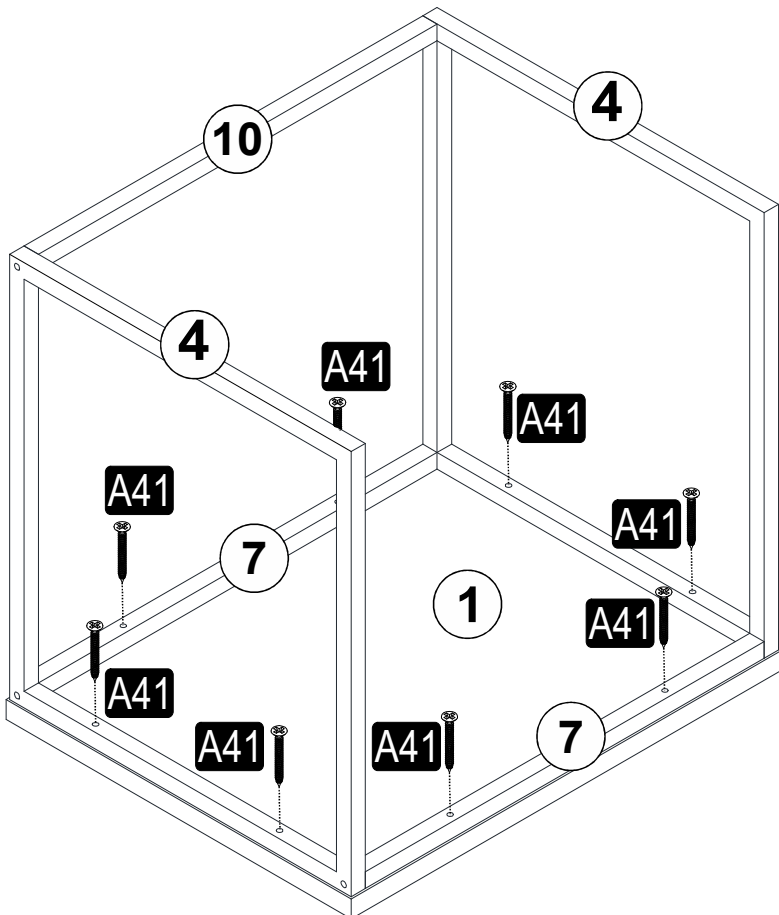

# EVIA ZİGON SEHPA

ANTRASİT

<b>A41</b> YHB VD  4x30 <b>24x</b>	<b>V27</b> YSB MVD  SYH 6x30 <b>18x</b>			

## GENERAL VIEW

.01	1	550	400	18
.02	1	500	380	18
.03	1	450	360	18
.04	2	482	396	15
.05	2	442	376	15
.06	2	402	356	15
.07	2	516	15	15
.08	2	466	15	15
.09	2	416	15	15
.10	1	516	15	15
.11	1	466	15	15
.12	1	416	15	15

1

2

3

4

5

6