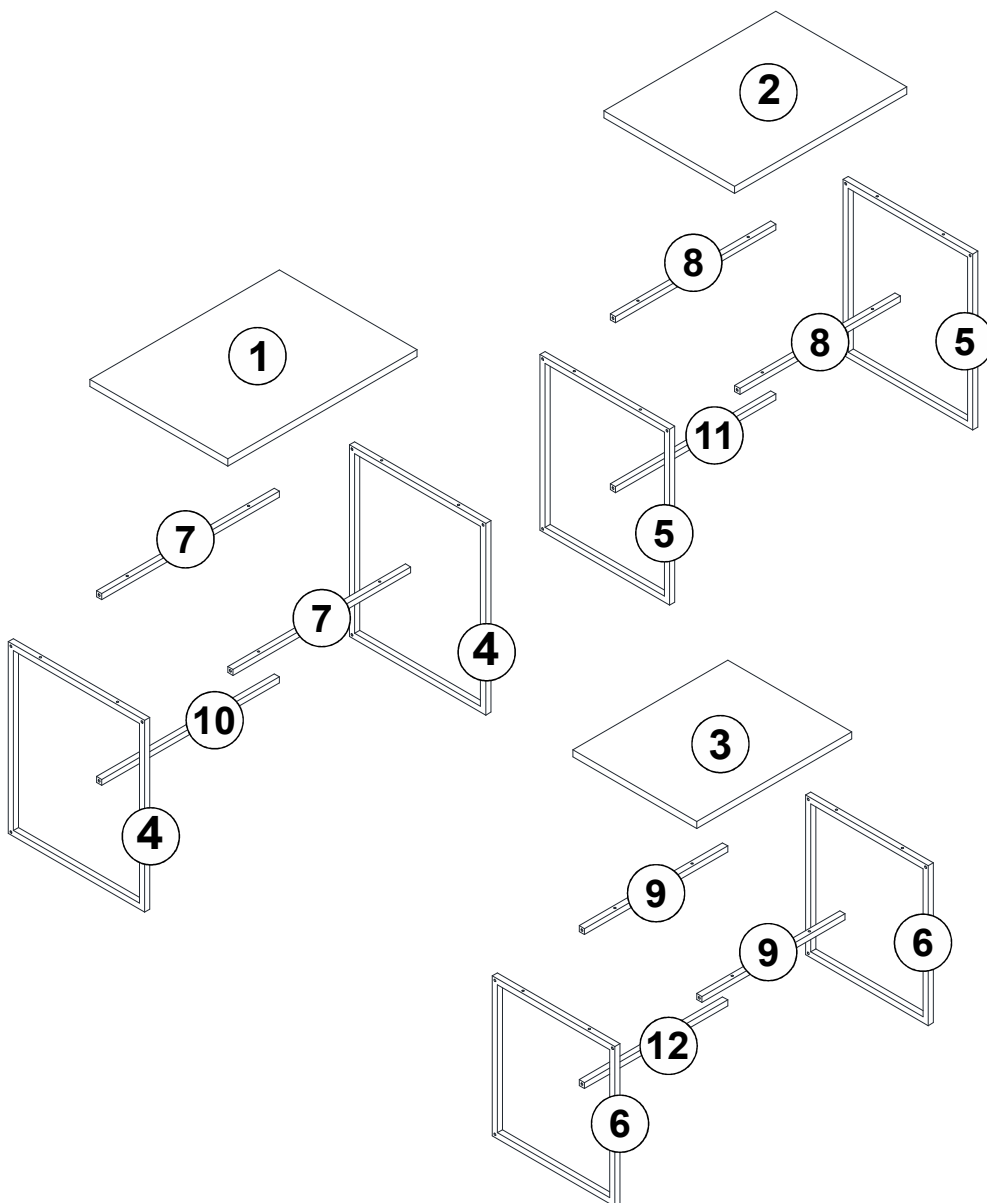

# ACCESSORY LIST

# EVIA ZİGON SEHPA

ANTRASİT

<b>A41</b> YHB VD  4x30 <b>24x</b>	<b>V27</b> YSB MVD  SYH 6x30 <b>18x</b>			

## GENERAL VIEW

.01	1	550	400	18
.02	1	500	380	18
.03	1	450	360	18
.04	2	482	396	15
.05	2	442	376	15
.06	2	402	356	15
.07	2	516	15	15
.08	2	466	15	15
.09	2	416	15	15
.10	1	516	15	15
.11	1	466	15	15
.12	1	416	15	15