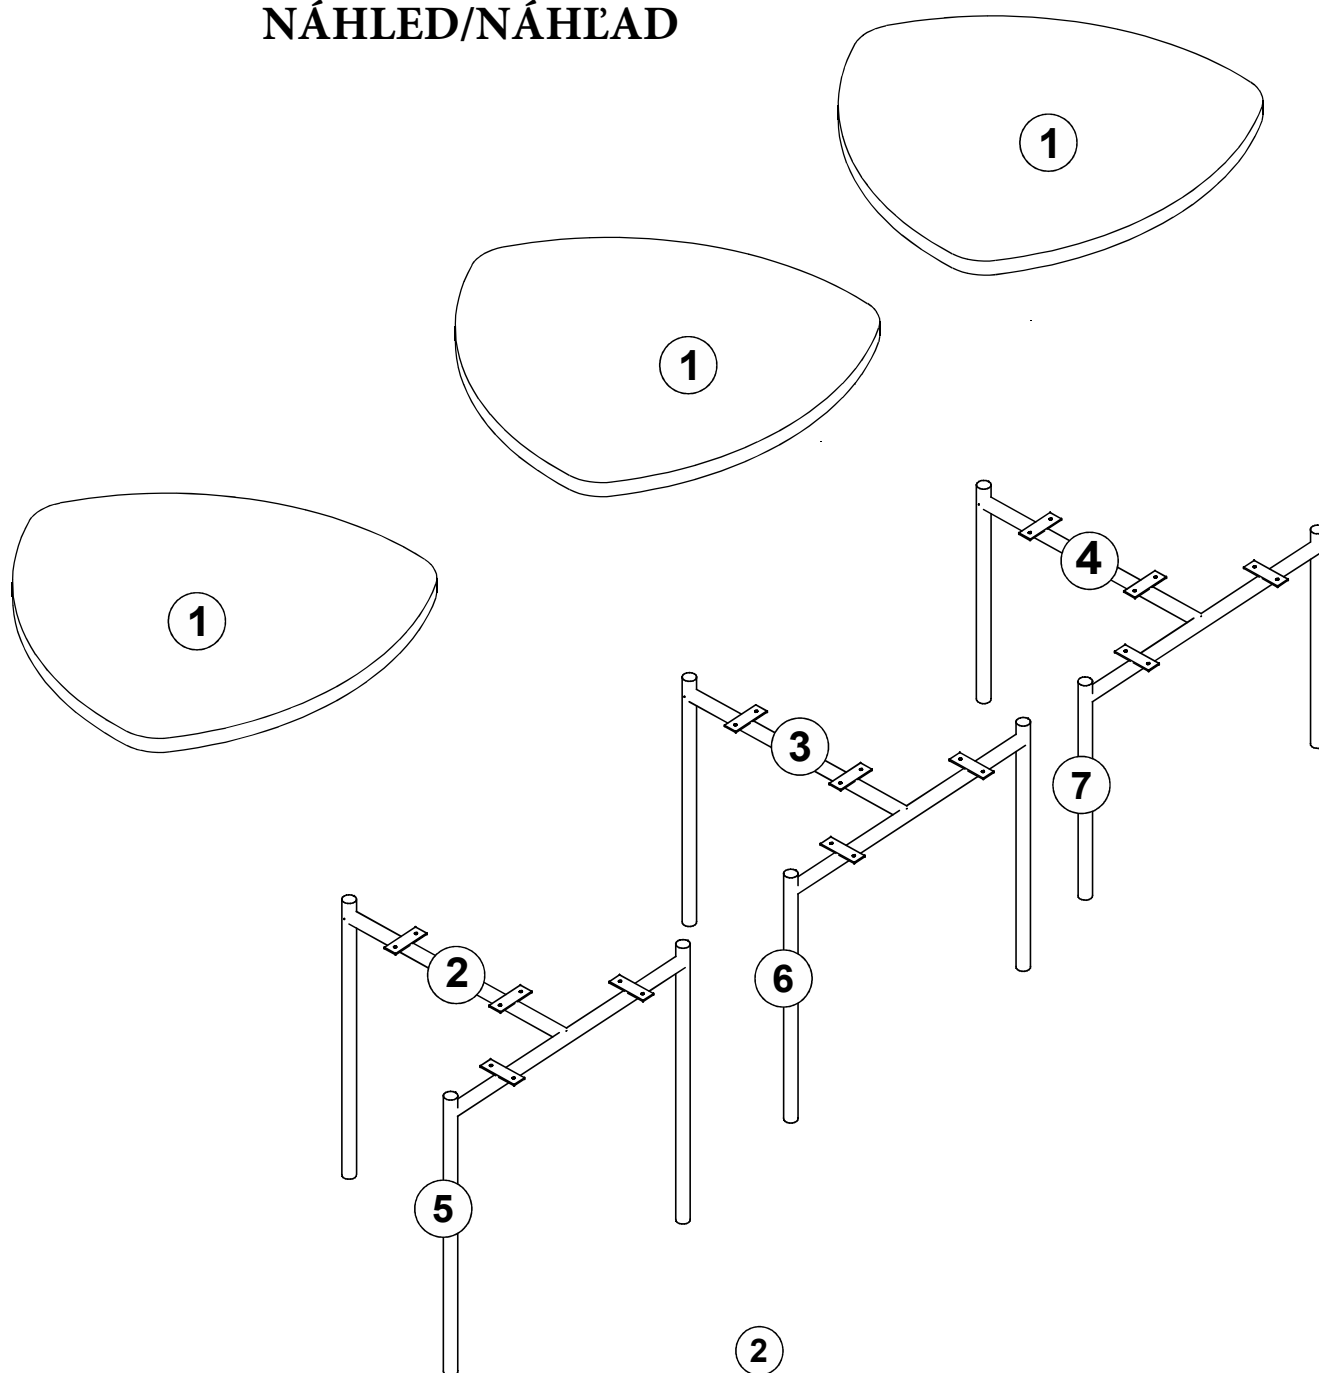

Přístavný stůl LENNY-set 3ks Přístavný stolík LENNY-sada 3ks

MONTÁŽNÍ/MONTÁŽNY NÁVOD

Vážený zákazníku,

Naše výrobky pečlivě vybíráme a navrhujeme pro naše zákazníky. Přejeme si, aby naše výrobky zákazníci těšili. Výrobek, který jste si právě zakoupili, byl podroben před odesláním nejrůznějším testům a kontrolám. Před začátkem montáže zkontrolujte všechny komponenty a příslušenství podle přiloženého seznamu. Pokud je jste zakoupili více než jeden výrobek, ujistěte se, že jste dokončili první produkt, a teprve poté začněte s dalším. Ujistěte se, že jste vybrali správně očíslovaný díl a použijte konkrétní konektor k sestavení. Nedoporučujeme žádné úpravy nebo otočení při montáži. Pečlivě se řiďte návodem k použití. Nábytkové díly putují několika výrobními procesy. Během nich může zůstat na dílech malé množství prachu. Před montáží díly očistěte pomocí hadříku, abyste získali co nejlepší výsledek. Přestože jsou všechny výrobky pečlivě připravovány, může se stát, že dojde k poškození. V montážním návodu zkontrolujte poškozený díl, zaznamenejte číslo dílu a neváhejte nás kontaktovat. Nepoužívejte nábytek k jiným účelům, než ke kterým je určen. Pokud byste chtěli nábytek používat nestandardně nebo byste ho chtěli upravit kontaktujte nás pro více informací. Nevystavujte prosím nábytek nadměrnému teplu, chladu a vlhkosti, protože by to mohlo mít negativní vliv na výrobek.

SEZNAM PŘÍSLUŠENSTVÍ ZOZNAM PRÍSLUŠENSTVA

B14 6*35 mm  SYH 3x	A18 3,5x18  24x	V11 TPA  SYH 18x		

NÁHLED/NÁHĽAD

1**3x****3x****2****3****3x****3**

Dovozce/Dovozca: SCONTO
 Nábytek, s.r.o., Jeremiášova
 947/16, Praha 5/SCONTO
 Nábytok s.r.o., Nová 10/8144,
 Trnava