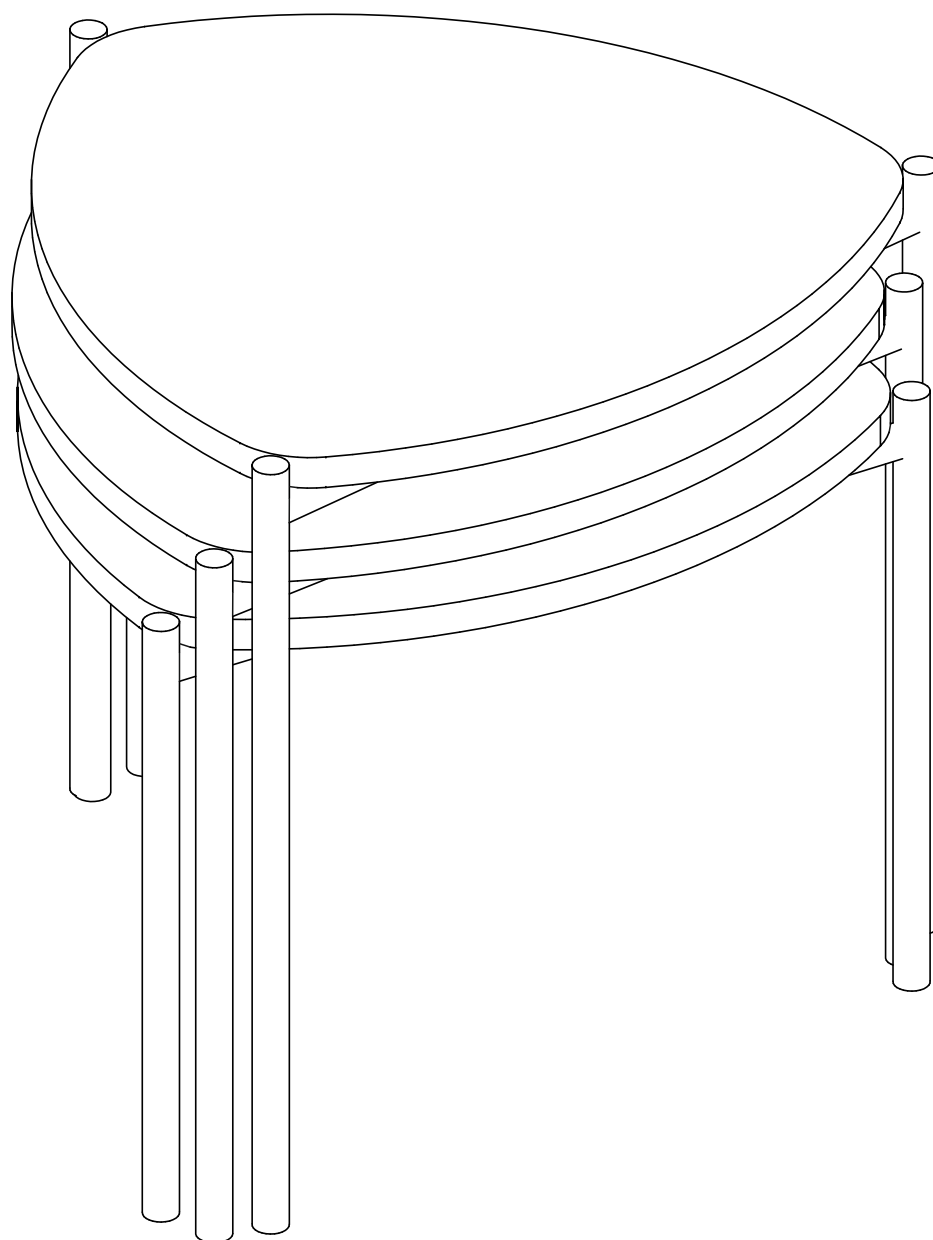

Přístavný stůl LENNY-set 3ks Přístavný stolík LENNY-sada 3ks

MONTÁŽNÍ/MONTÁŽNY NÁVOD

Vážený zákazníku,

Naše výrobky pečlivě vybíráme a navrhujeme pro naše zákazníky. Přejeme si, aby naše výrobky zákazníci těšili. Výrobek, který jste si právě zakoupili, byl podroben před odesláním nejrůznějším testům a kontrolám. Před začátkem montáže zkontrolujte všechny komponenty a příslušenství podle přiloženého seznamu. Pokud je jste zakoupili více než jeden výrobek, ujistěte se, že jste dokončili první produkt, a teprve poté začněte s dalším. Ujistěte se, že jste vybrali správně očíslovaný díl a použijte konkrétní konektor k sestavení. Nedoporučujeme žádné úpravy nebo otočení při montáži. Pečlivě se řiďte návodem k použití. Nábytkové díly putují několika výrobními procesy. Během nich může zůstat na dílech malé množství prachu. Před montáží díly očistěte pomocí hadříku, abyste získali co nejlepší výsledek. Přestože jsou všechny výrobky pečlivě připravovány, může se stát, že dojde k poškození. V montážním návodu zkontrolujte poškozený díl, zaznamenejte číslo dílu a neváhejte nás kontaktovat. Nepoužívejte nábytek k jiným účelům, než ke kterým je určen. Pokud byste chtěli nábytek používat nestandardně nebo byste ho chtěli upravit kontaktujte nás pro více informací. Nevystavujte prosím nábytek nadměrnému teplu, chladu a vlhkosti, protože by to mohlo mít negativní vliv na výrobek.

SEZNAM PŘÍSLUŠENSTVÍ ZOZNAM PRÍSLUŠENSTVA

B14 6*35 mm  SYH 3x	A18 3,5x18  24x	V11 TPA  SYH 18x		

NÁHLED/NÁHĽAD

1**3x****3x****2****3****3x****3**

Dovozce/Dovozca: SCONTO
 Nábytek, s.r.o., Jeremiášova
 947/16, Praha 5/SCONTO
 Nábytok s.r.o., Nová 10/8144,
 Trnava