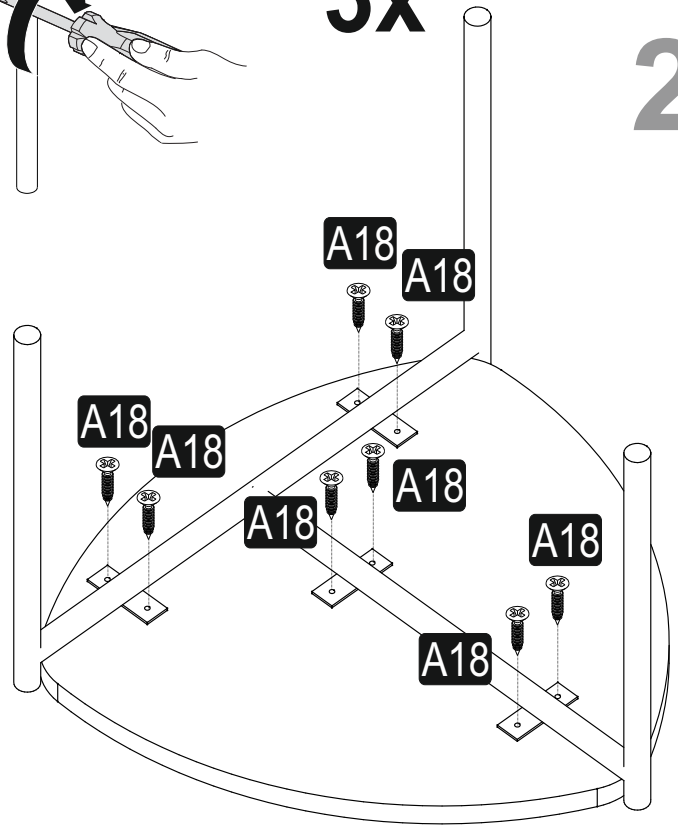

Přístavný stůl LENNY-set 3ks Přístavný stolík LENNY-sada 3ks

MONTÁŽNÍ/MONTÁŽNY NÁVOD

Vážený zákazníku,

Naše výrobky pečlivě vybíráme a navrhujeme pro naše zákazníky. Přejeme si, aby naše výrobky zákazníci těšili. Výrobek, který jste si právě zakoupili, byl podroben před odesláním nejrůznějším testům a kontrolám. Před začátkem montáže zkontrolujte všechny komponenty a příslušenství podle přiloženého seznamu. Pokud je jste zakoupili více než jeden výrobek, ujistěte se, že jste dokončili první produkt, a teprve poté začněte s dalším. Ujistěte se, že jste vybrali správně očíslovaný díl a použijte konkrétní konektor k sestavení. Nedoporučujeme žádné úpravy nebo otočení při montáži. Pečlivě se řiďte návodem k použití. Nábytkové díly putují několika výrobními procesy. Během nich může zůstat na dílech malé množství prachu. Před montáží díly očistěte pomocí hadříku, abyste získali co nejlepší výsledek. Přestože jsou všechny výrobky pečlivě připravovány, může se stát, že dojde k poškození. V montážním návodu zkontrolujte poškozený díl, zaznamenejte číslo dílu a neváhejte nás kontaktovat. Nepoužívejte nábytek k jiným účelům, než ke kterým je určen. Pokud byste chtěli nábytek používat nestandardně nebo byste ho chtěli upravit kontaktujte nás pro více informací. Nevystavujte prosím nábytek nadměrnému teplu, chladu a vlhkosti, protože by to mohlo mít negativní vliv na výrobek.

SEZNAM PŘÍSLUŠENSTVÍ ZOZNAM PRÍSLUŠENSTVA

B14 6*35 mm  SYH 3x	A18 3,5x18  24x	V11 TPA  SYH 18x		

NÁHLED/NÁHĽAD

1**3x****3x****2****3****3x****3**

Dovozce/Dovozca: SCONTO
 Nábytek, s.r.o., Jeremiášova
 947/16, Praha 5/SCONTO
 Nábytok s.r.o., Nová 10/8144,
 Trnava