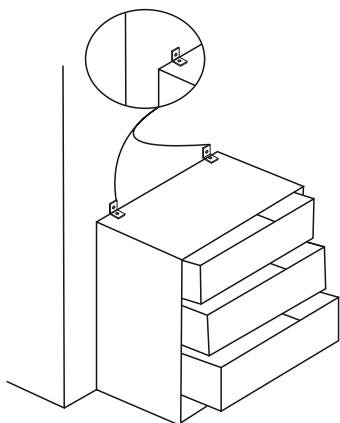

Přístavný stůl LENNY-set 3ks Přístavný stolík LENNY-sada 3ks

MONTÁŽNÍ/MONTÁŽNY NÁVOD

Vážený zákazníku,

Naše výrobky pečlivě vybíráme a navrhujeme pro naše zákazníky. Přejeme si, aby naše výrobky zákazníci těšili. Výrobek, který jste si právě zakoupili, byl podroben před odesláním nejrůznějším testům a kontrolám. Před začátkem montáže zkontrolujte všechny komponenty a příslušenství podle přiloženého seznamu. Pokud je jste zakoupili více než jeden výrobek, ujistěte se, že jste dokončili první produkt, a teprve poté začněte s dalším. Ujistěte se, že jste vybrali správně očíslovaný díl a použijte konkrétní konektor k sestavení. Nedoporučujeme žádné úpravy nebo otočení při montáži. Pečlivě se řiďte návodem k použití. Nábytkové díly putují několika výrobními procesy. Během nich může zůstat na dílech malé množství prachu. Před montáží díly očistěte pomocí hadříku, abyste získali co nejlepší výsledek. Přestože jsou všechny výrobky pečlivě připravovány, může se stát, že dojde k poškození. V montážním návodu zkontrolujte poškozený díl, zaznamenejte číslo dílu a neváhejte nás kontaktovat. Nepoužívejte nábytek k jiným účelům, než ke kterým je určen. Pokud byste chtěli nábytek používat nestandardně nebo byste ho chtěli upravit kontaktujte nás pro více informací. Nevystavujte prosím nábytek nadměrnému teplu, chladu a vlhkosti, protože by to mohlo mít negativní vliv na výrobek.

SEZNAM PŘÍSLUŠENSTVÍ ZOZNAM PRÍSLUŠENSTVA

B14 6*35 mm  SYH 3x	A18 3,5x18  24x	V11 TPA  SYH 18x		

NÁHLED/NÁHĽAD

1**3x****3x****2****3****3x****3**

Dovozce/Dovozca: SCONTO
 Nábytek, s.r.o., Jeremiášova
 947/16, Praha 5/SCONTO
 Nábytok s.r.o., Nová 10/8144,
 Trnava