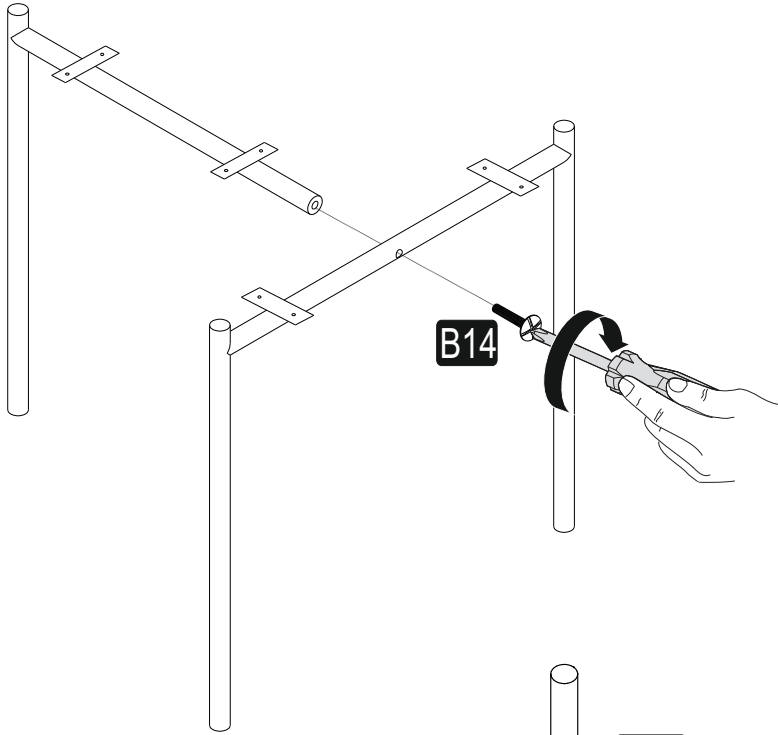

SEZNAM PŘÍSLUŠENSTVÍ ZOZNAM PRÍSLUŠENSTVA

B14 6*35 mm  SYH 3x	A18 3,5x18  24x	V11 TPA  SYH 18x		

NÁHLED/NÁHĽAD

1**3x****3x****2****3****3x****3**

Dovozce/Dovozca: SCONTO
 Nábytek, s.r.o., Jeremiášova
 947/16, Praha 5/SCONTO
 Nábytok s.r.o., Nová 10/8144,
 Trnava