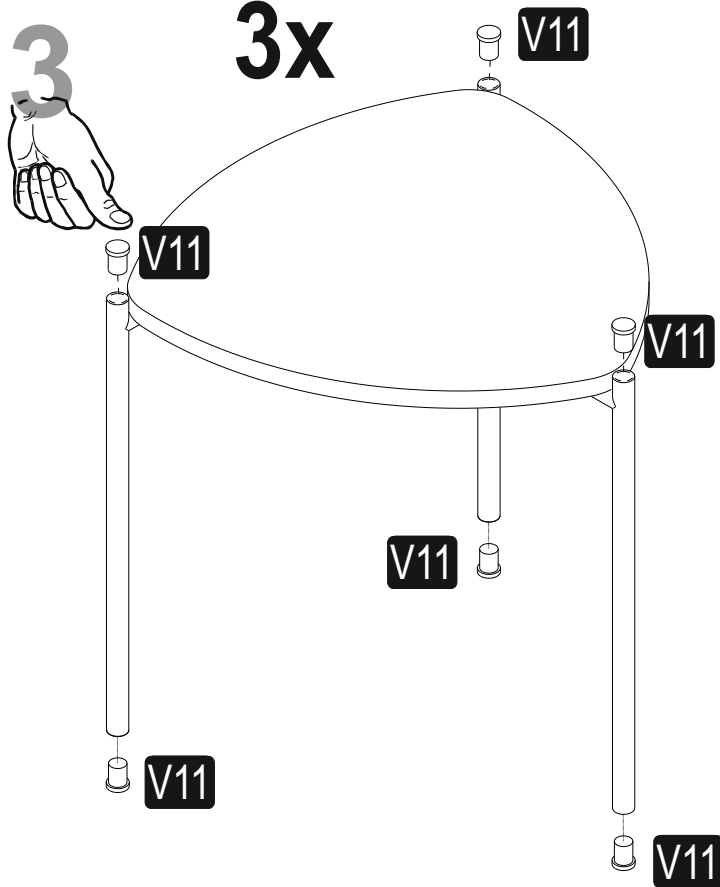

Přístavný stůl LENNY-set 3ks Přístavný stolík LENNY-sada 3ks

MONTÁŽNÍ/MONTÁŽNY NÁVOD

Vážený zákazníku,

Naše výrobky pečlivě vybíráme a navrhujeme pro naše zákazníky. Přejeme si, aby naše výrobky zákazníci těšili. Výrobek, který jste si právě zakoupili, byl podroben před odesláním nejrůznějším testům a kontrolám. Před začátkem montáže zkontrolujte všechny komponenty a příslušenství podle přiloženého seznamu. Pokud je jste zakoupili více než jeden výrobek, ujistěte se, že jste dokončili první produkt, a teprve poté začněte s dalším. Ujistěte se, že jste vybrali správně očíslovaný díl a použijte konkrétní konektor k sestavení. Nedoporučujeme žádné úpravy nebo otočení při montáži. Pečlivě se řiďte návodem k použití. Nábytkové díly putují několika výrobními procesy. Během nich může zůstat na dílech malé množství prachu. Před montáží díly očistěte pomocí hadříku, abyste získali co nejlepší výsledek. Přestože jsou všechny výrobky pečlivě připravovány, může se stát, že dojde k poškození. V montážním návodu zkontrolujte poškozený díl, zaznamenejte číslo dílu a neváhejte nás kontaktovat. Nepoužívejte nábytek k jiným účelům, než ke kterým je určen. Pokud byste chtěli nábytek používat nestandardně nebo byste ho chtěli upravit kontaktujte nás pro více informací. Nevystavujte prosím nábytek nadměrnému teplu, chladu a vlhkosti, protože by to mohlo mít negativní vliv na výrobek.

SEZNAM PŘÍSLUŠENSTVÍ ZOZNAM PRÍSLUŠENSTVA

B14 6*35 mm  SYH 3x	A18 3,5x18  24x	V11 TPA  SYH 18x		

NÁHLED/NÁHĽAD

1**3x****3x****2****3****3x****3**

Dovozce/Dovozca: SCONTO
 Nábytek, s.r.o., Jeremiášova
 947/16, Praha 5/SCONTO
 Nábytok s.r.o., Nová 10/8144,
 Trnava