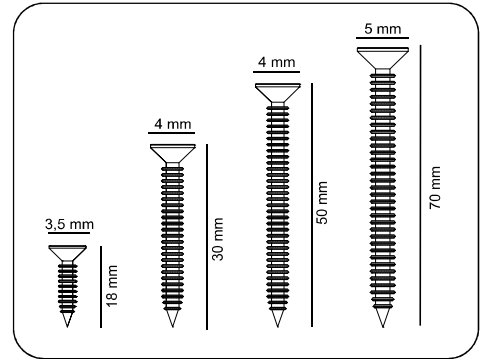

UPOZORNĚNÍ/UPOZORNENIE!!

Hlavním spojovacím materiálem pro tyto produkty je spojovací kování Minifix. Před zahájením montáže zkontrolujte níže uvedené výkresy.
Hlavným spojovacím materiálom pre tieto produkty je spojovacie kovanie Minifix. Pred zahájením montáže skontrolujte nižšie uvedené výkresy.