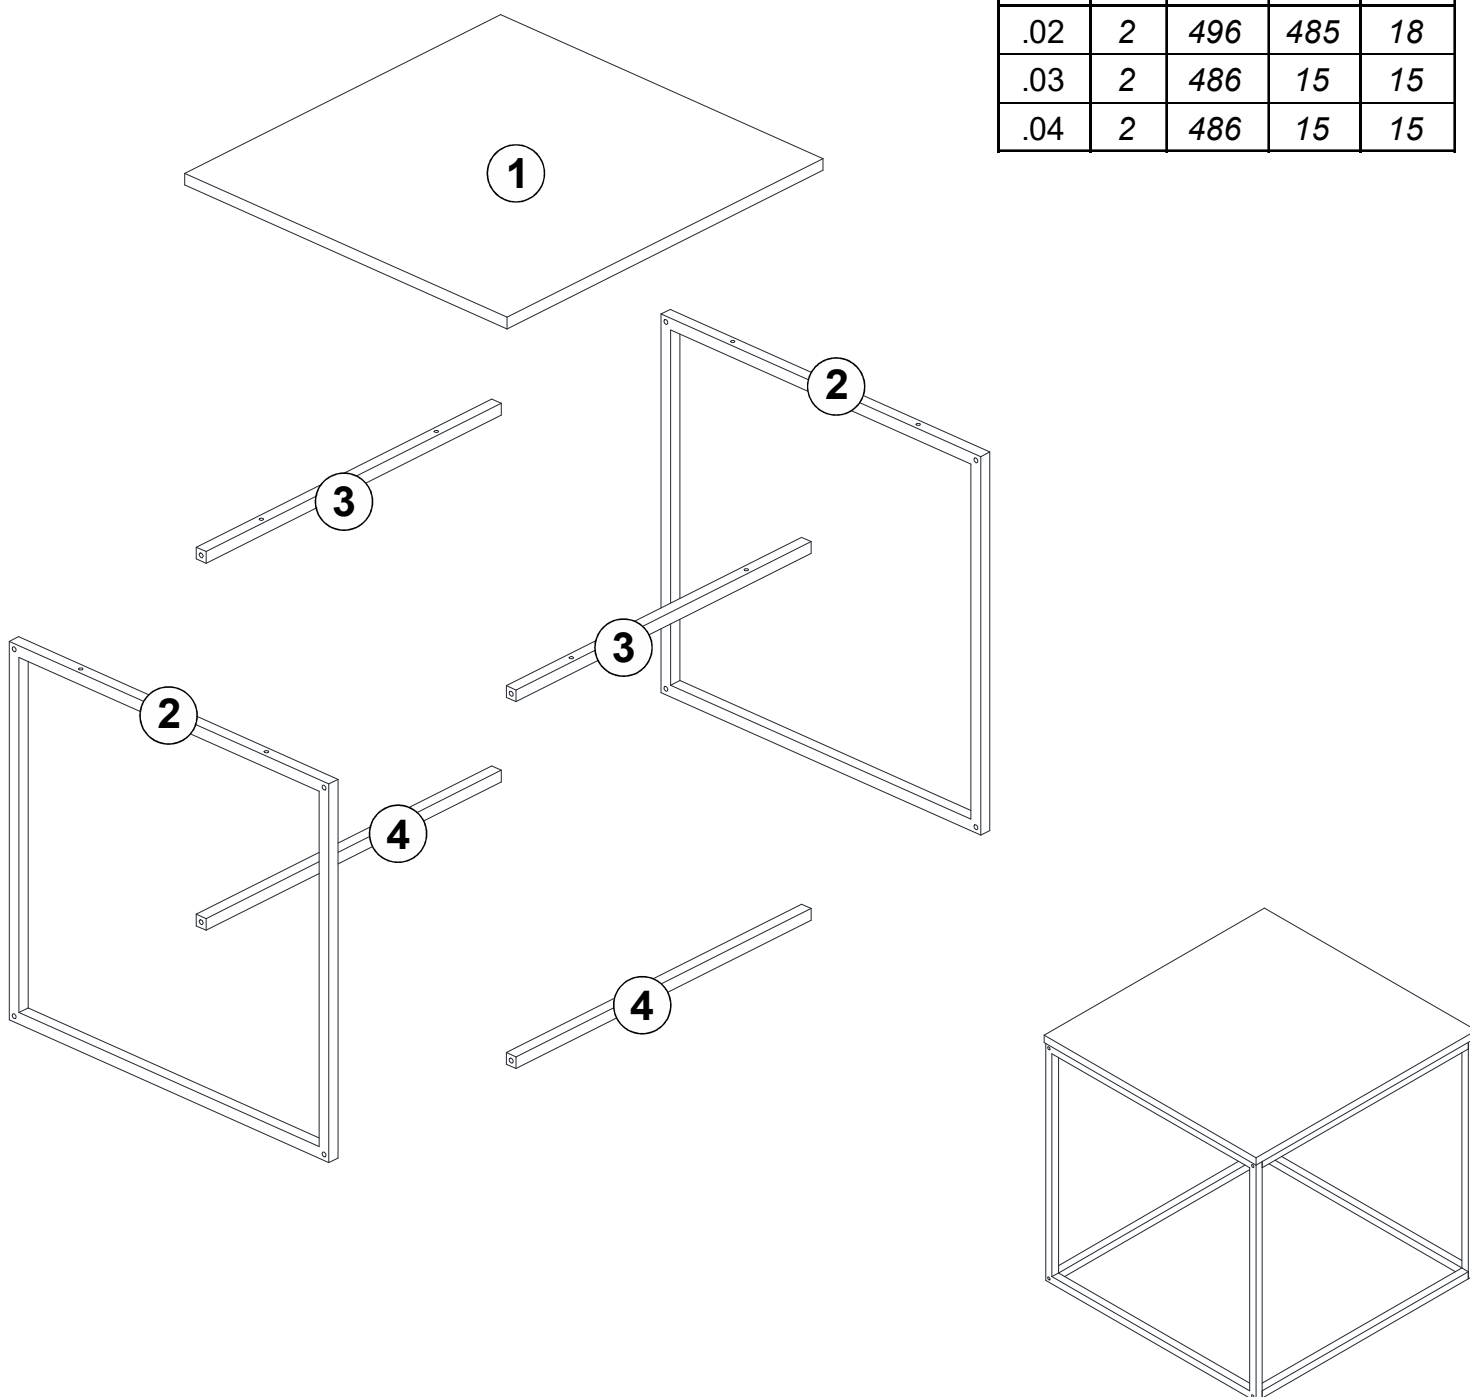

Seznam příslušenství/Zoznam príslušenstva

BEYAZ

A41 YHB VD  4x30 8x	V27 YSB MVD  BEYAZ 6x30 8x			

Náhled/Náhľad

.01	1	520	500	18
.02	2	496	485	18
.03	2	486	15	15
.04	2	486	15	15

1

2