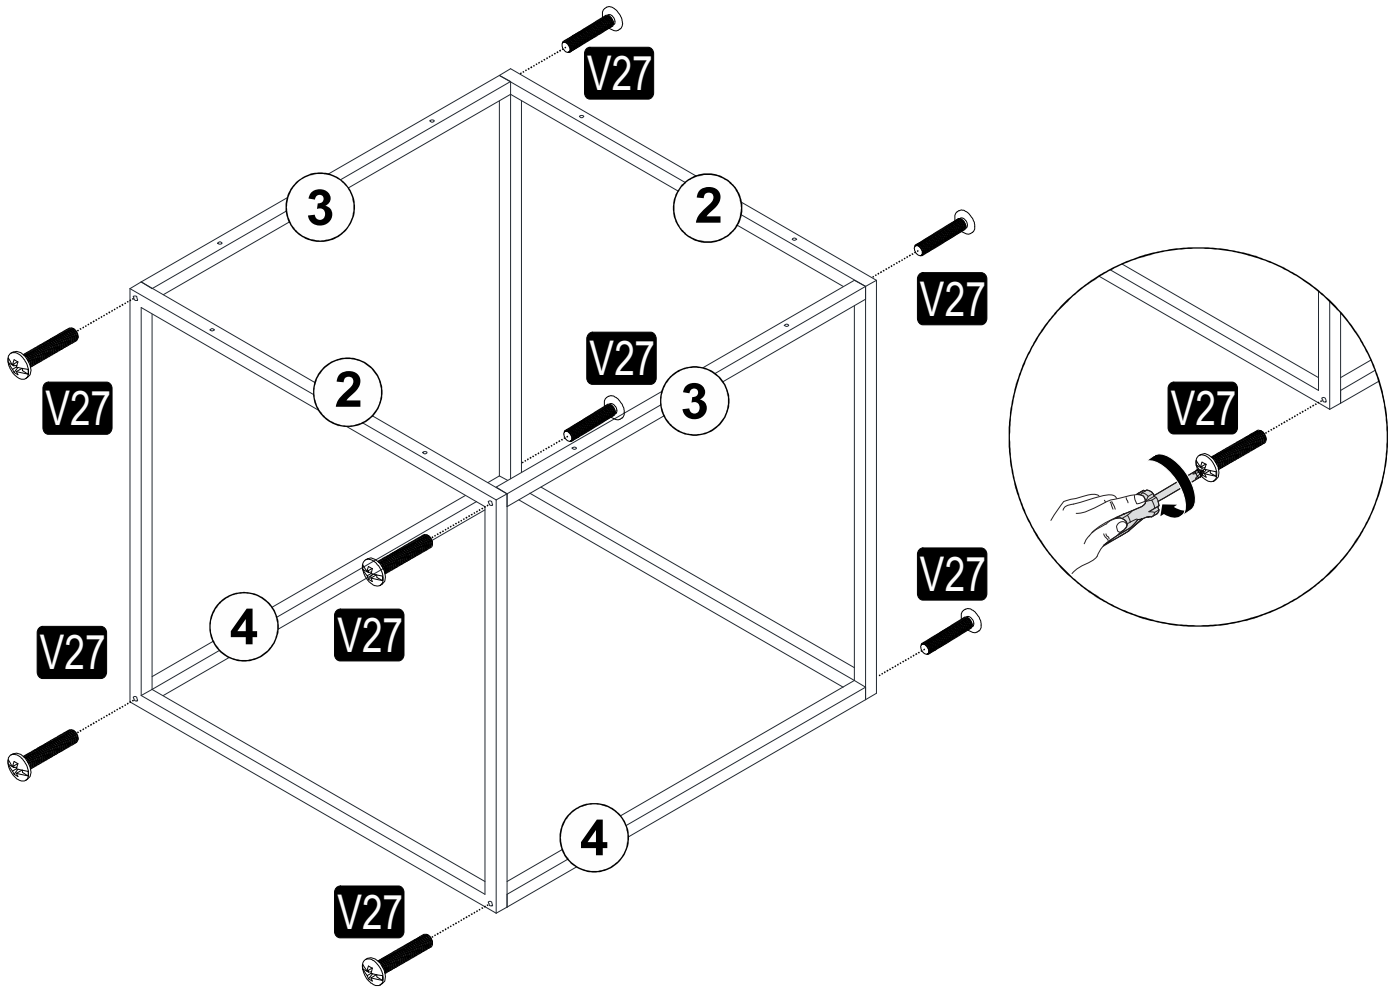

Seznam příslušenství/Zoznam príslušenstva

BEYAZ

A41 YHB VD  4x30 8x	V27 YSB MVD  BEYAZ 6x30 8x			

Náhled/Náhľad

.01	1	520	500	18
.02	2	496	485	18
.03	2	486	15	15
.04	2	486	15	15

1

2