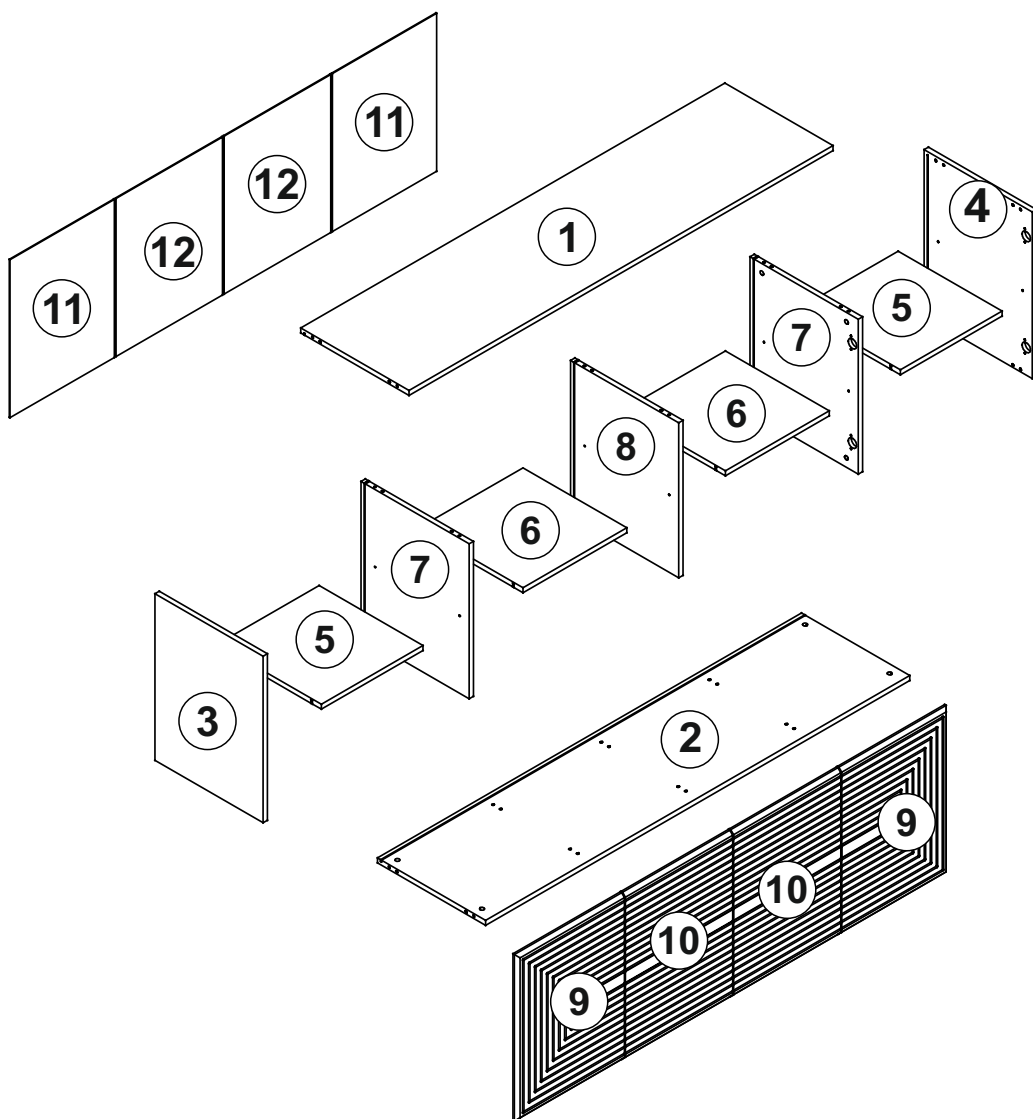

SEZNAM PŘÍSLUŠENSTVÍ/ZOZNAM PRÍSLUŠENSTVA

A23 Minifix rozvírací táhlo roztváracie tiahlo 8x34 20x	A22 Minifix fixační šroub/ fixačná skrutka 15x14 20x	A04 Spojovací kolík 8x30 20x	A18 Šroub/skrutka 3,5x18 112x	C02 Pant/pánt 4x
C06 Základna pantu/Základňa pántu 4x	V10 RFIX 20x14 16x	V11 RFIX VD 8x30 16x	V60 Noha Gold 14cm 6x	A25 Roh 56x
A06 18 mm Záslepka/Krytka 20x	C03 Pant/pánt 4x	C05 Základna pantu/Základňa pántu 4x		

Náhled/Náhľad

.01	1	1764	450	18
.02	1	1764	450	18
.03	1	600	450	18
.04	1	600	450	18
.05	2	423	432	18
.06	2	432	432	18
.07	2	558	450	18
.08	1	558	450	18
.09	2	600	446	18
.10	2	600	446	18
.11	2	569	434	3
.12	2	569	443	3