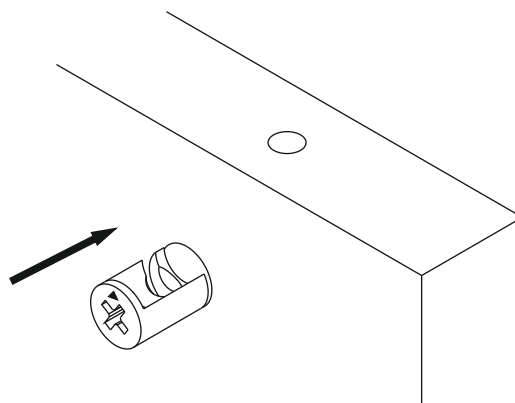

# SEZNAM PŘÍSLUŠENSTVÍ/ZOZNAM PRÍSLUŠENSTVA

<b>A23</b> Minifix rozvírací táhlo roztváracie tiahlo 8x34 <b>20x</b> 	<b>A22</b> Minifix fixační šroub/ fixačná skrutka 15x14 <b>20x</b> 	<b>A04</b> Spojovací kolík 8x30 <b>20x</b> 	<b>A18</b> Šroub/skrutka 3,5x18 <b>112x</b> 	<b>C02</b> Pant/pánt 4x 
<b>C06</b> Základna pantu/Základňa pántu 4x 	<b>V10</b> RFIX 20x14 <b>16x</b> 	<b>V11</b> RFIX VD 8x30 <b>16x</b> 	<b>V60</b> Noha Gold 14cm <b>6x</b> 	<b>A25</b> Roh 56x 
<b>A06</b> 18 mm Záslepka/Krytka <b>20x</b> 	<b>C03</b> Pant/pánt 4x 	<b>C05</b> Základna pantu/Základňa pántu 4x 		