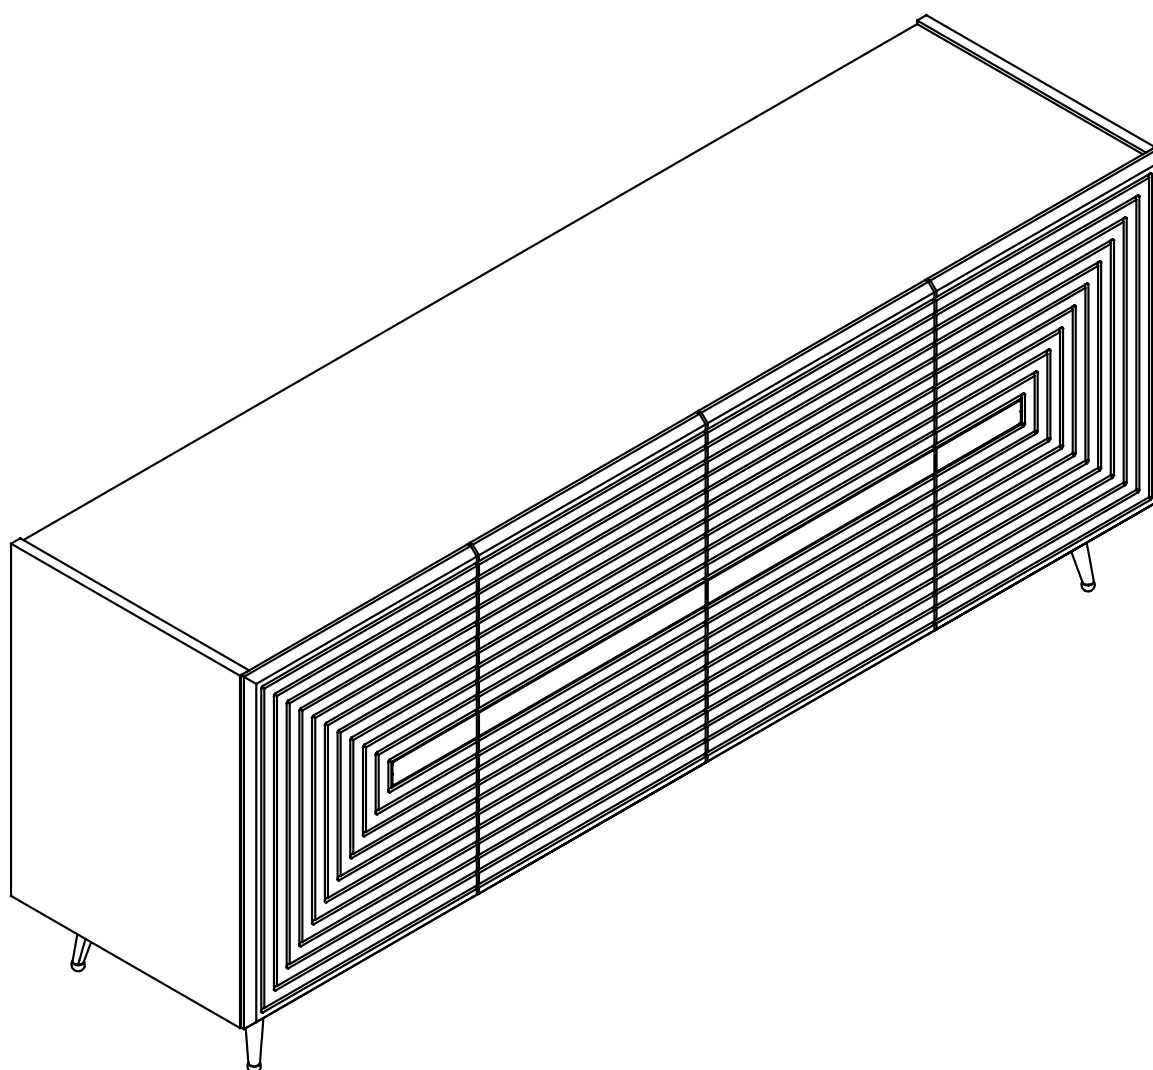

# KOMODA JOSE

---

MONTÁŽNÍ/MONTÁŽNY NÁVOD

Vážený zákazníku,

Naše výrobky pečlivě vybíráme a navrhujeme pro naše zákazníky. Přejeme si, aby naše výrobky zákazníky těšili. Výrobek, který jste si právě zakoupili, byl podroben před odesláním nejrůznějším testům a kontrolám. Před začátkem montáže zkontrolujte všechny komponenty a příslušenství podle přiloženého seznamu. Pokud je jste zakoupili více než jeden výrobek, ujistěte se, že jste dokončili první produkt, a teprve poté začnete s dalším. Ujistěte se, že jste vybrali správně očíslovaný díl a použijte konkrétní konektor k sestavení. Nedoporučujeme žádné úpravy nebo otočení při montáži. Pečlivě se řiďte návodem k použití. Nábytkové díly putují několika výrobními procesy. Během nich může zůstat na dílech malé množství prachu. Před montáží díly očistěte pomocí hadříku, abyste získali co nejlepší výsledek.