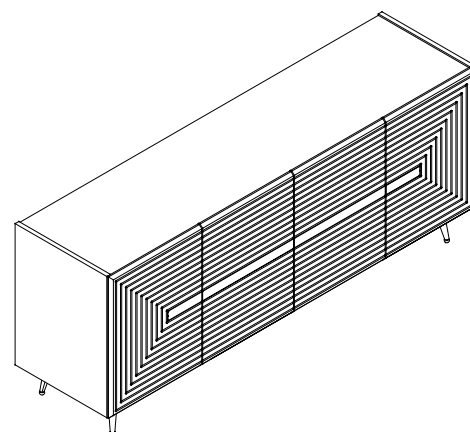

SEZNAM PŘÍSLUŠENSTVÍ/ZOZNAM PRÍSLUŠENSTVA

A23 Minifix rozvírací táhlo roztváracie tiahlo 8x34 20x	A22 Minifix fixační šroub/ fixačná skrutka 15x14 20x	A04 Spojovací kolík 8x30 20x	A18 Šroub/skrutka 3,5x18 112x	C02 Pant/pánt 4x
C06 Základna pantu/Základňa pántu 4x	V10 RFIX 20x14 16x	V11 RFIX VD 8x30 16x	V60 Noha Gold 14cm 6x	A25 Roh 56x
A06 18 mm Záslepka/Krytka 20x	C03 Pant/pánt 4x	C05 Základna pantu/Základňa pántu 4x		

Náhled/Náhľad

.01	1	1764	450	18
.02	1	1764	450	18
.03	1	600	450	18
.04	1	600	450	18
.05	2	423	432	18
.06	2	432	432	18
.07	2	558	450	18
.08	1	558	450	18
.09	2	600	446	18
.10	2	600	446	18
.11	2	569	434	3
.12	2	569	443	3