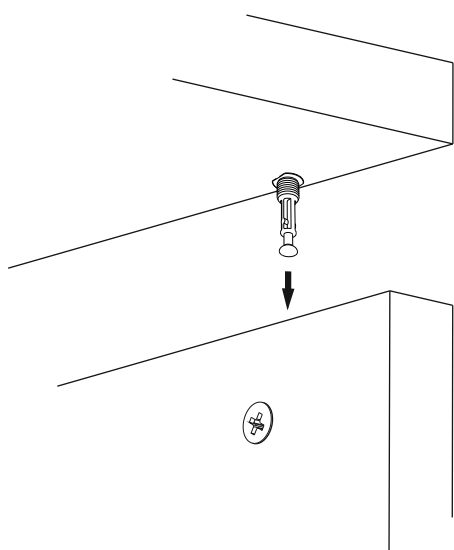

# SEZNAM PŘÍSLUŠENSTVÍ/ZOZNAM PRÍSLUŠENSTVA

<b>A23</b> Minifix rozvírací táhlo roztváracie tiahlo 8x34 <b>20x</b> 	<b>A22</b> Minifix fixační šroub/ fixačná skrutka 15x14 <b>20x</b> 	<b>A04</b> Spojovací kolík 8x30 <b>20x</b> 	<b>A18</b> Šroub/skrutka 3,5x18 <b>112x</b> 	<b>C02</b> Pant/pánt 4x 
<b>C06</b> Základna pantu/Základňa pántu 4x 	<b>V10</b> RFIX 20x14 <b>16x</b> 	<b>V11</b> RFIX VD 8x30 <b>16x</b> 	<b>V60</b> Noha Gold 14cm <b>6x</b> 	<b>A25</b> Roh 56x 
<b>A06</b> 18 mm Záslepka/Krytka <b>20x</b> 	<b>C03</b> Pant/pánt 4x 	<b>C05</b> Základna pantu/Základňa pántu 4x 		