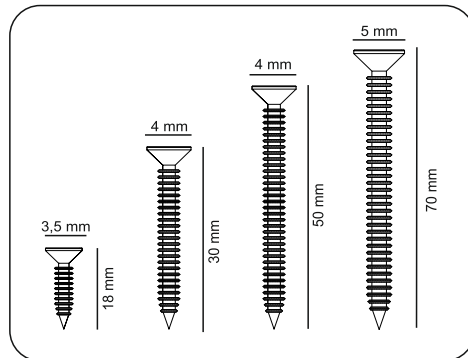

# SEZNAM PŘÍSLUŠENSTVÍ/ZOZNAM PRÍSLUŠENSTVA

<b>A23</b> Minifix rozvírací táhlo roztváracie tiahlo 8x34 <b>20x</b> 	<b>A22</b> Minifix fixační šroub/ fixačná skrutka 15x14 <b>20x</b> 	<b>A04</b> Spojovací kolík 8x30 <b>20x</b> 	<b>A18</b> Šroub/skrutka 3,5x18 <b>112x</b> 	<b>C02</b> Pant/pánt 4x 
<b>C06</b> Základna pantu/Základňa pántu 4x 	<b>V10</b> RFIX 20x14 <b>16x</b> 	<b>V11</b> RFIX VD 8x30 <b>16x</b> 	<b>V60</b> Noha Gold 14cm <b>6x</b> 	<b>A25</b> Roh 56x 
<b>A06</b> 18 mm Záslepka/Krytka <b>20x</b> 	<b>C03</b> Pant/pánt 4x 	<b>C05</b> Základna pantu/Základňa pántu 4x 		

## Náhled/Náhľad

.01	1	1764	450	18
.02	1	1764	450	18
.03	1	600	450	18
.04	1	600	450	18
.05	2	423	432	18
.06	2	432	432	18
.07	2	558	450	18
.08	1	558	450	18
.09	2	600	446	18
.10	2	600	446	18
.11	2	569	434	3
.12	2	569	443	3