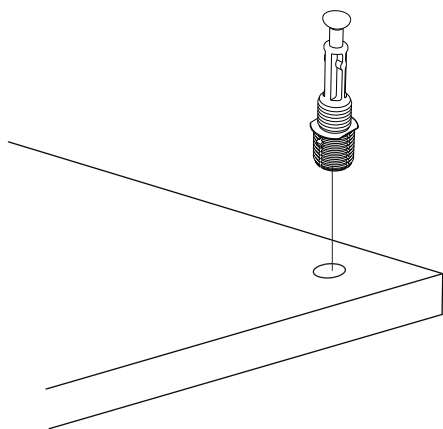

# SEZNAM PŘÍSLUŠENSTVÍ/ZOZNAM PRÍSLUŠENSTVA

<b>A23</b> Minifix rozvírací táhlo roztváracie tiahlo 8x34 <b>20x</b> 	<b>A22</b> Minifix fixační šroub/ fixačná skrutka 15x14 <b>20x</b> 	<b>A04</b> Spojovací kolík 8x30 <b>20x</b> 	<b>A18</b> Šroub/skrutka 3,5x18 <b>112x</b> 	<b>C02</b> Pant/pánt 4x 
<b>C06</b> Základna pantu/Základňa pántu 4x 	<b>V10</b> RFIX 20x14 <b>16x</b> 	<b>V11</b> RFIX VD 8x30 <b>16x</b> 	<b>V60</b> Noha Gold 14cm <b>6x</b> 	<b>A25</b> Roh 56x 
<b>A06</b> 18 mm Záslepka/Krytka <b>20x</b> 	<b>C03</b> Pant/pánt 4x 	<b>C05</b> Základna pantu/Základňa pántu 4x 		