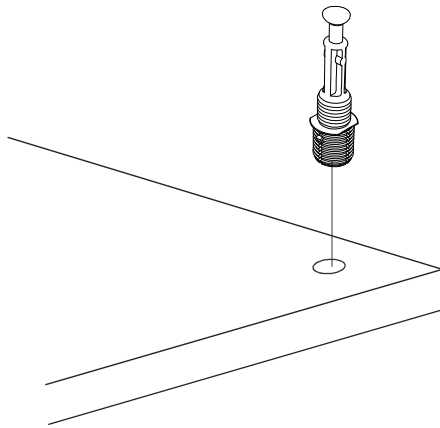

SEZNAM PŘÍSLUŠENSTVÍ/ZOZNAM PRÍSLUŠENSTVA

A23 Minifix M8  8x34 19x	A22 Minifix G18  15x14 19x	A04 KVLVY  8x30 8x	R04 BLY RAY  17x342 2x	A17 4x50  8x
A25 ARKLK PM  12x	A18 3,5x18  24x	A06 18 mm  BYZ 19x	A48 ARKLK CVS  20x	A94 MTRK VD  4x15 4x
H01 ALMNYM KLP  SYH 200mm 2x				