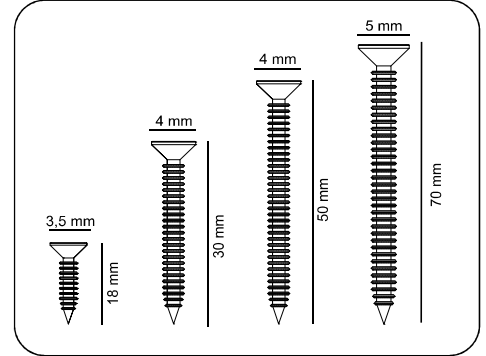

SEZNAM PŘÍSLUŠENSTVÍ/ZOZNAM PRÍSLUŠENSTVA

A23 Minifix M8  8x34 19x	A22 Minifix G18  15x14 19x	A04 KVLVY  8x30 8x	R04 BLY RAY  17x342 2x	A17 4x50  8x
A25 ARKLK PM  12x	A18 3,5x18  24x	A06 18 mm  BYZ 19x	A48 ARKLK CVS  20x	A94 MTRK VD  4x15 4x
H01 ALMNYM KLP  SYH 200mm 2x				

.01	1	500	400	18
.02	1	464	380	18
.03	1	450	380	18
.04	1	450	380	18
.05	1	464	80	18
.06	2	496	182	18
.07	2	350	120	18
.08	2	350	120	18
.09	2	420	120	18
.10	2	456	356	3
.11	1	475	363	3

NÁHLED/NÁHLAD

1

2

3

3