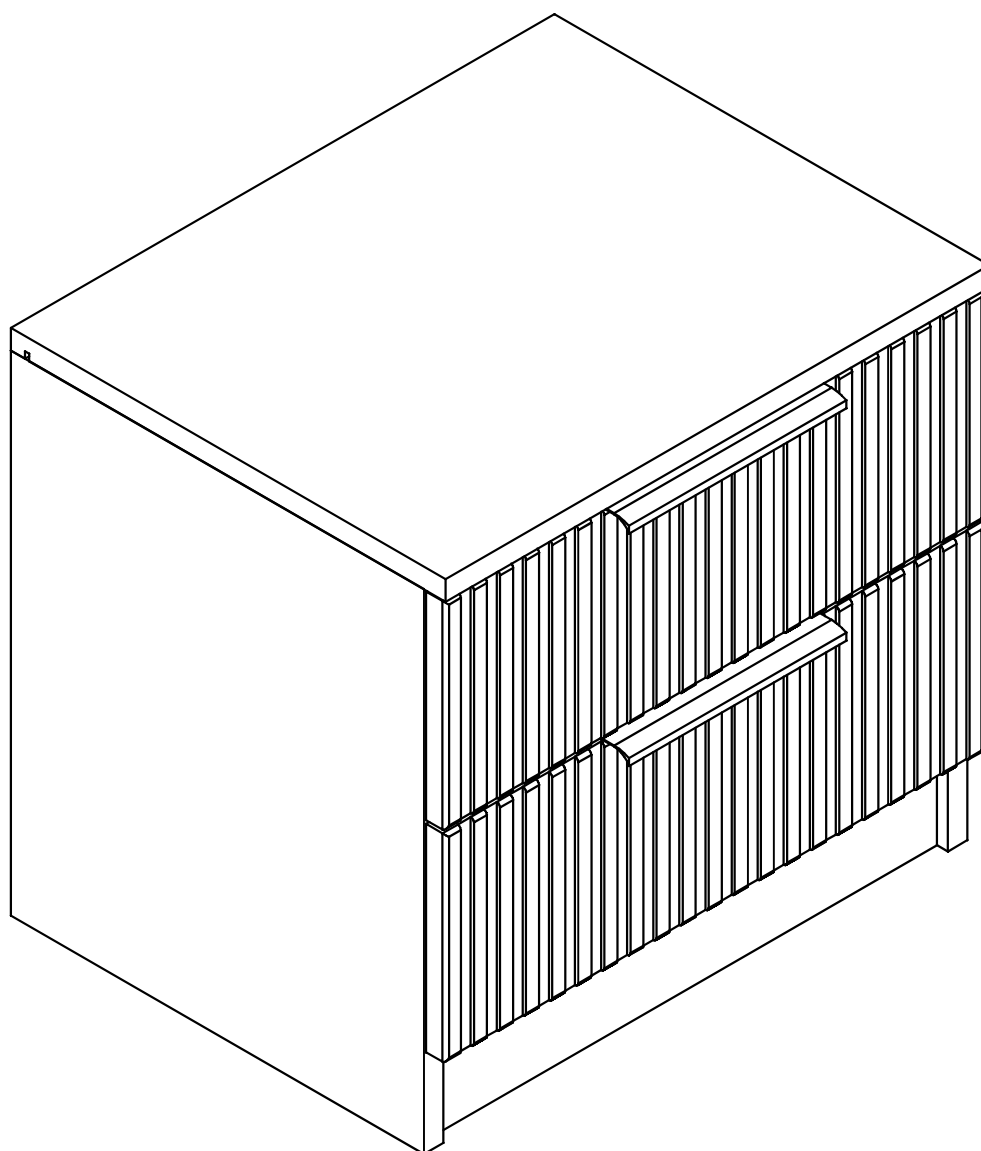

Noční stolek/Nočný stolík KALE PLUS

MONTÁŽNÍ/MONTÁŽNY NÁVOD

Vážený zákazníku,

Naše výrobky pečlivě vybíráme a navrhujeme pro naše zákazníky. Přejeme si, aby naše výrobky zákazníky těšili. Výrobek, který jste si právě zakoupili, byl podroben před odesláním nejrůznějším testům a kontrolám. Před začátkem montáže zkontrolujte všechny komponenty a příslušenství podle přiloženého seznamu. Pokud je jste zakoupili více než jeden výrobek, ujistěte se, že jste dokončili první