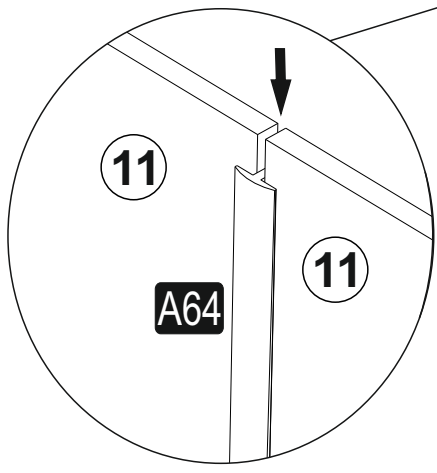

SEZNAM P ÍSLUŠENSTVÍ/ZOZNAM PRÍSLUŠENSTVA

<b>A23</b> Minifix M8  8x34 <b>32x</b>	<b>A22</b> Minifix G18  15x14 <b>32x</b>	<b>A04</b> KVLVY  8x30 <b>8x</b>	<b>A25</b> ARKLK PM  <b>20x</b>	<b>R04</b> BLY RAY  17x342 <b>4x</b>
<b>V30</b> MTRK VD  4x15 <b>8x</b>	<b>A18</b> 3,5x18  <b>36x</b>	<b>A17</b> 4x50  <b>16x</b>	<b>A06</b> 18 mm BYZ  <b>32x</b>	<b>A48</b> ARKLK CVS  <b>56x</b>
<b>A64</b> H ARKLK CTS  650 mm <b>1x</b>	<b>K08</b> DKLP  <b>8x</b>	<b>A49</b> KLPVD  4x22 <b>8x</b>		

NÁHLED/NÁHL'AD

.01	1	722	420	18
.02	1	684	400	18
.03	1	750	400	18
.04	1	750	400	18
.05	2	684	80	18
.06	4	716	164	18
.07	4	342	96	18
.08	4	342	96	18
.09	4	640	96	18
.10	4	676	348	3
.11	2	660	345	3

1

2

3

4

5

6

7

4x

8

4x

9

4x

10