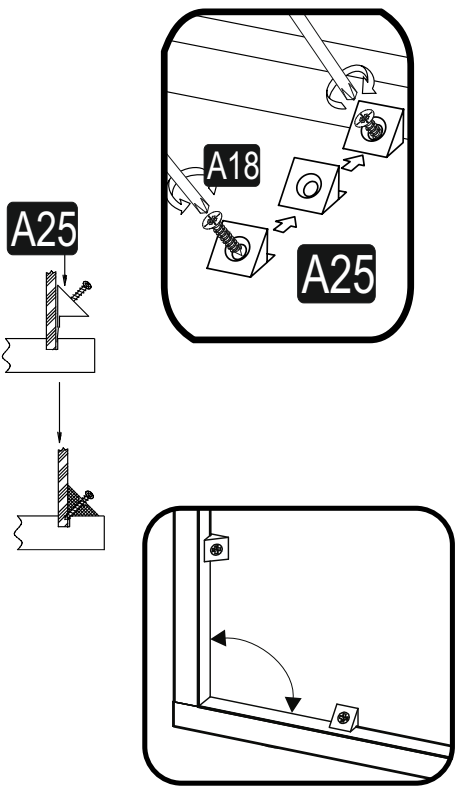

SEZNAM P ÍSLUŠENSTVÍ/ZOZNAM PRÍSLUŠENSTVA

<b>A23</b> Minifix M8  8x34 <b>32x</b>	<b>A22</b> Minifix G18  15x14 <b>32x</b>	<b>A04</b> KVLVY  8x30 <b>8x</b>	<b>A25</b> ARKLK PM  <b>20x</b>	<b>R04</b> BLY RAY  17x342 <b>4x</b>
<b>V30</b> MTRK VD  4x15 <b>8x</b>	<b>A18</b> 3,5x18  <b>36x</b>	<b>A17</b> 4x50  <b>16x</b>	<b>A06</b> 18 mm BYZ  <b>32x</b>	<b>A48</b> ARKLK CVS  <b>56x</b>
<b>A64</b> H ARKLK CTS  650 mm <b>1x</b>	<b>K08</b> DKLP  <b>8x</b>	<b>A49</b> KLPVD  4x22 <b>8x</b>		

NÁHLED/NÁHL'AD

.01	1	722	420	18
.02	1	684	400	18
.03	1	750	400	18
.04	1	750	400	18
.05	2	684	80	18
.06	4	716	164	18
.07	4	342	96	18
.08	4	342	96	18
.09	4	640	96	18
.10	4	676	348	3
.11	2	660	345	3

1

2

3

4

5

6