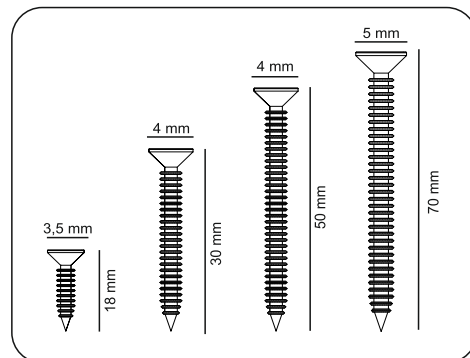

Hlavním spojovacím materiálem pro tyto produkty je spojovací kování Minifix. Před zahájením montáže zkontrolujte níže uvedené výkresy.

Hlavným spojovacím materiálom pre tieto produkty je spojovacie kovanie Minifix. Pred zahájením montáže skontrolujte nižšie uvedené výkresy.

SEZNAM P ÍSLUŠENSTVÍ/ZOZNAM PRÍSLUŠENSTVA

A23 Minifix M8 8x34 32x	A22 Minifix G18 15x14 32x	A04 KVLVY 8x30 8x	A25 ARKLK PM 20x	R04 BLY RAY 17x342 4x
V30 MTRK VD 4x15 8x	A18 3,5x18 36x	A17 4x50 16x	A06 18 mm BYZ 32x	A48 ARKLK CVS 56x
A64 H ARKLK CTS 650 mm 1x	K08 DKLP 8x	A49 KLPVD 4x22 8x		

NÁHLED/NÁHL'AD

.01	1	722	420	18
.02	1	684	400	18
.03	1	750	400	18
.04	1	750	400	18
.05	2	684	80	18
.06	4	716	164	18
.07	4	342	96	18
.08	4	342	96	18
.09	4	640	96	18
.10	4	676	348	3
.11	2	660	345	3