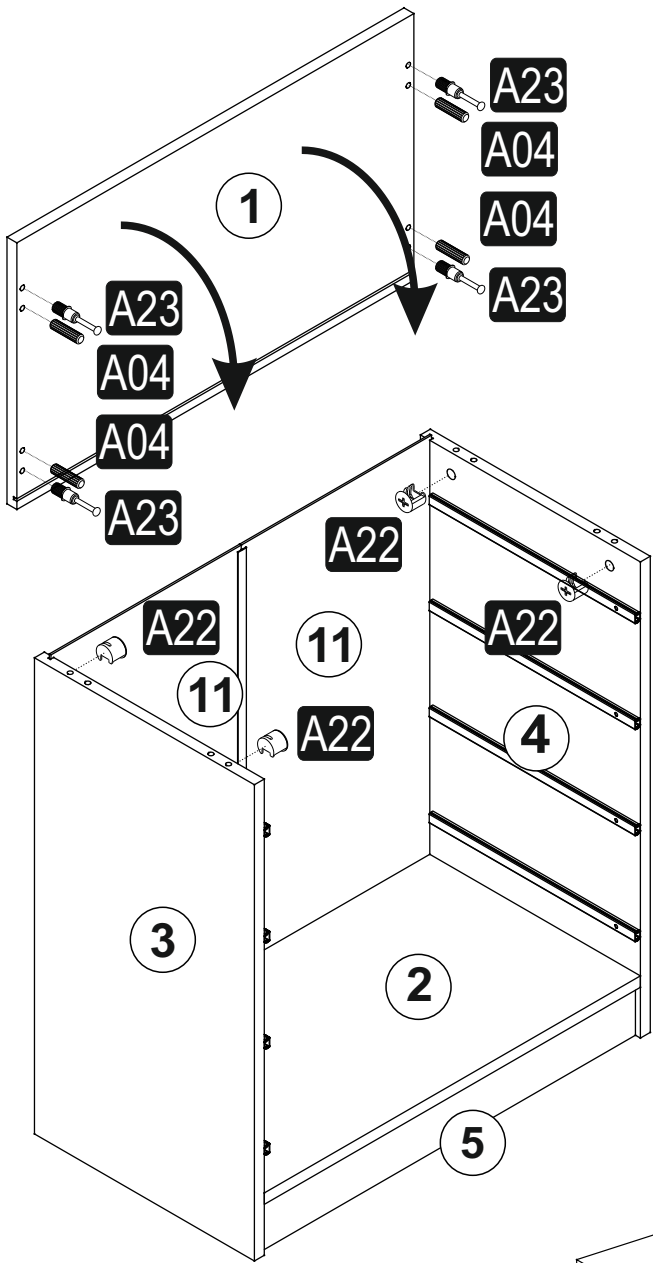

SEZNAM P ÍSLUŠENSTVÍ/ZOZNAM PRÍSLUŠENSTVA

<b>A23</b> Minifix M8  8x34 <b>32x</b>	<b>A22</b> Minifix G18  15x14 <b>32x</b>	<b>A04</b> KVLVY  8x30 <b>8x</b>	<b>A25</b> ARKLK PM  <b>20x</b>	<b>R04</b> BLY RAY  17x342 <b>4x</b>
<b>V30</b> MTRK VD  4x15 <b>8x</b>	<b>A18</b> 3,5x18  <b>36x</b>	<b>A17</b> 4x50  <b>16x</b>	<b>A06</b> 18 mm BYZ  <b>32x</b>	<b>A48</b> ARKLK CVS  <b>56x</b>
<b>A64</b> H ARKLK CTS  650 mm <b>1x</b>	<b>K08</b> DKLP  <b>8x</b>	<b>A49</b> KLPVD  4x22 <b>8x</b>		

NÁHLED/NÁHL'AD

.01	1	722	420	18
.02	1	684	400	18
.03	1	750	400	18
.04	1	750	400	18
.05	2	684	80	18
.06	4	716	164	18
.07	4	342	96	18
.08	4	342	96	18
.09	4	640	96	18
.10	4	676	348	3
.11	2	660	345	3

1

2

3

4

5

6

7

4x

8

4x

9

4x

10