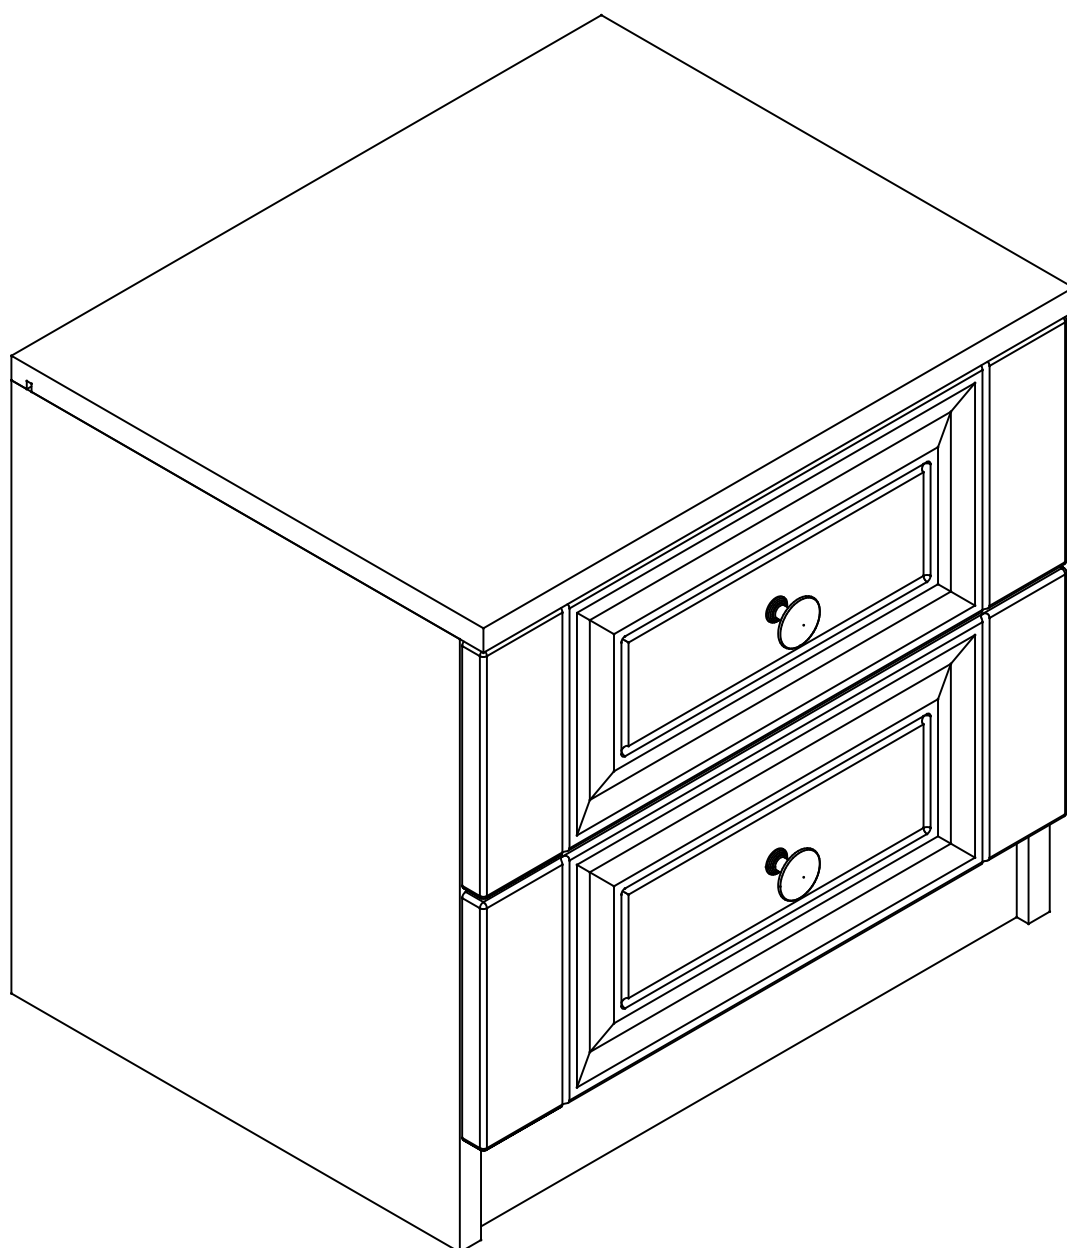

Noční stolek KALE

Nočný stolík KALE

Vážený zákazníku,

Naše výrobky pečlivě vybíráme a navrhujeme pro naše zákazníky, Přejeme si, aby naše výrobky zákazníky těšili. Výrobek, který jste si právě zakoupili, byl podroben před odesláním nejrůznějším testům a kontrolám. Před začátkem montáže zkontrolujte všechny komponenty a příslušenství podle přiloženého seznamu. Pokud je jste zakoupili více než jeden výrobek, ujistěte se, že jste dokončili první produkt, a teprve poté začněte s dalším. Ujistěte se, že jste vybrali správně očíslovaný díl a použijte konkrétní konektor k sestavení. Nedoporučujeme žádné úpravy nebo otočení při montáži. Pečlivě se řiďte návodem k použití. Nepoužívejte nábytek k jiným účelům, než ke kterým je určen. Pokud byste chtěli nábytek používat nestandardně nebo byste ho chtěli upravit kontaktujte nás pro více informací. Nevystavujte prosím nábytek nadměrnému teplu, chladu a vlhkosti, protože by to mohlo mít negativní vliv na výrobek.