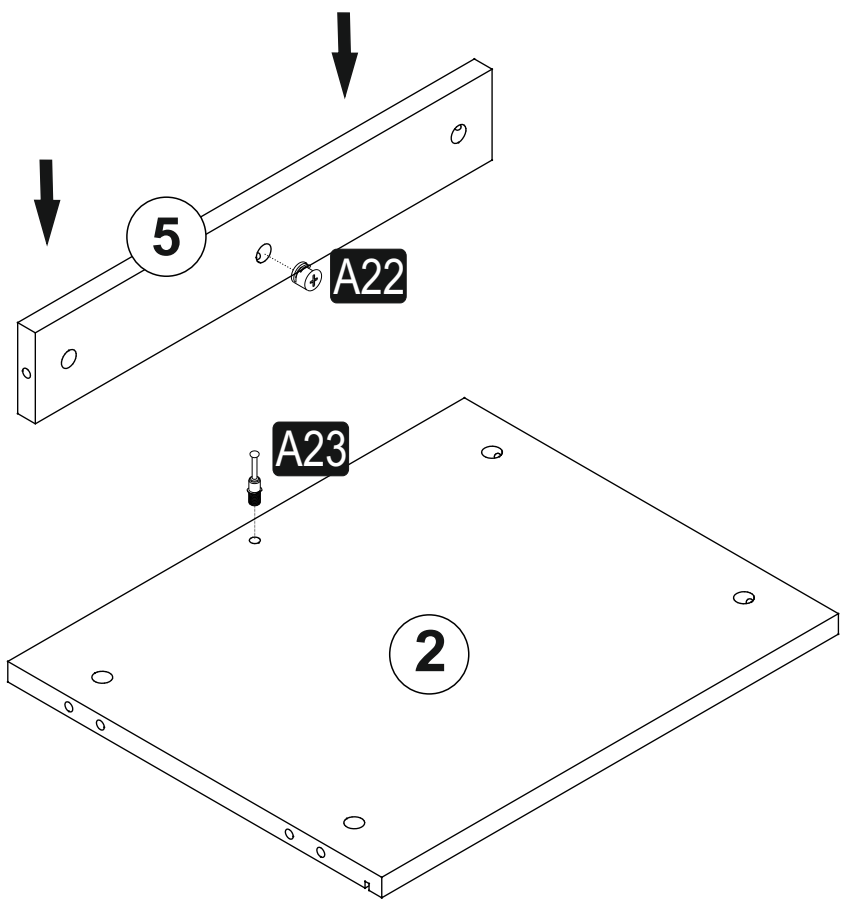

SEZNAM PŘÍSLUŠENSTVÍ/ZOZNAM PRÍSLUŠENSTVA

A23 Minifix M8 8x34 19x	A22 Minifix G18 15x14 19x	A04 KVLVY 8x30 8x	R04 BLY RAY 17x342 2x	A17 4x50 8x
A49 KLPVD 4x22 2x	A18 3,5x18 20x	A06 18 mm BYZ 19x	A48 ARKLK CVS 20x	A94 MTRK VD 4x15 4x
K08 DKLP SYH 2x	A25 ARKLK PM 12x			

NÁHLED/NÁHL'AD

.01	1	500	400	18
.02	1	464	380	18
.03	1	450	380	18
.04	1	450	380	18
.05	1	464	80	18
.06	2	496	182	18
.07	2	350	120	18
.08	2	350	120	18
.09	2	420	120	18
.10	2	456	356	3
.11	1	475	363	3

1

2

3