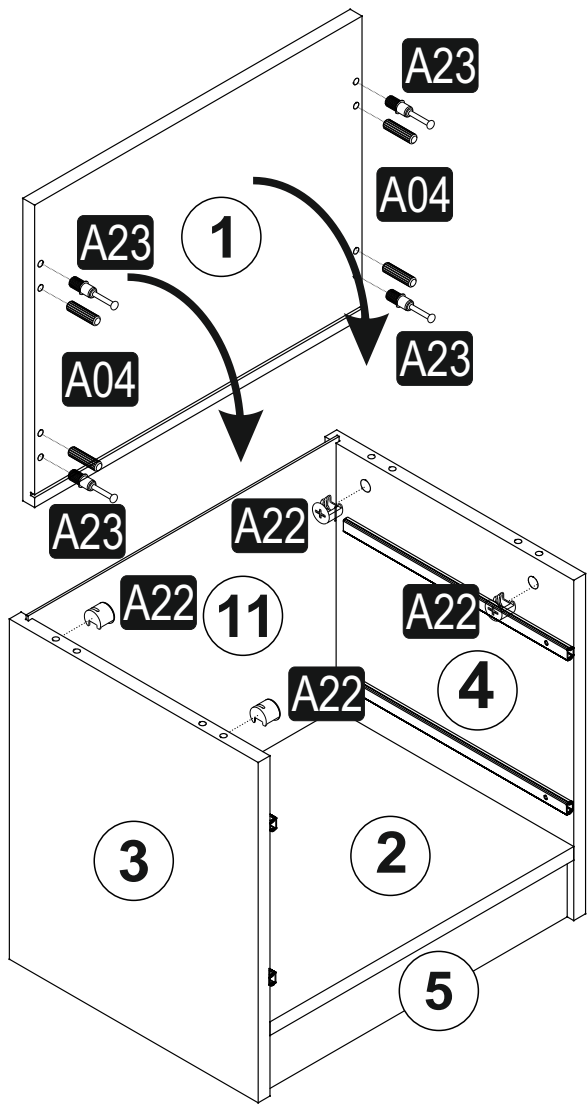

SEZNAM PŘÍSLUŠENSTVÍ/ZOZNAM PRÍSLUŠENSTVA

A23 Minifix M8 8x34 19x	A22 Minifix G18 15x14 19x	A04 KVLVY 8x30 8x	R04 BLY RAY 17x342 2x	A17 4x50 8x
A49 KLPVD 4x22 2x	A18 3,5x18 20x	A06 18 mm BYZ 19x	A48 ARKLK CVS 20x	A94 MTRK VD 4x15 4x
K08 DKLP SYH 2x	A25 ARKLK PM 12x			

NÁHLED/NÁHL'AD

.01	1	500	400	18
.02	1	464	380	18
.03	1	450	380	18
.04	1	450	380	18
.05	1	464	80	18
.06	2	496	182	18
.07	2	350	120	18
.08	2	350	120	18
.09	2	420	120	18
.10	2	456	356	3
.11	1	475	363	3

1

2

3

4

5

6