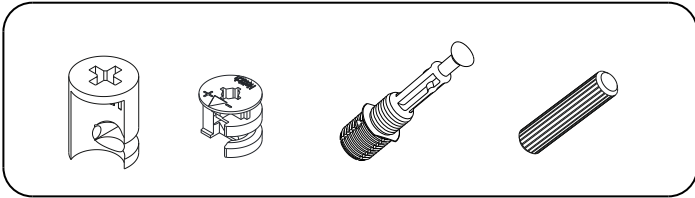

UPOZORNĚNÍ/UPOZORNENIE!!!

Hlavním spojovacím materiálem pro tyto produkty je spojovací kování Minifix.
Před zahájením montáže zkontrolujte níže uvedené výkresy.
Hlavným spojovacím materiálom pre tieto produkty je spojovacie kovanie
Minifix. Pred zahájením montáže skontrolujte nižšie uvedené výkresy.