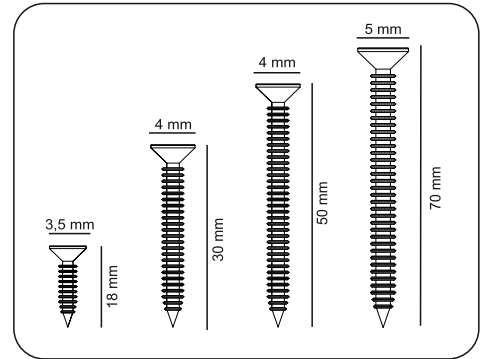

SEZNAM PŘÍSLUŠENSTVÍ/ZOZNAM PRÍSLUŠENSTVA

A23 Minifix M8 8x34 19x	A22 Minifix G18 15x14 19x	A04 KVLVY 8x30 8x	R04 BLY RAY 17x342 2x	A17 4x50 8x
A49 KLPVD 4x22 2x	A18 3,5x18 20x	A06 18 mm BYZ 19x	A48 ARKLK CVS 20x	A94 MTRK VD 4x15 4x
K08 DKLP SYH 2x	A25 ARKLK PM 12x			

NÁHLED/NÁHL'AD

.01	1	500	400	18
.02	1	464	380	18
.03	1	450	380	18
.04	1	450	380	18
.05	1	464	80	18
.06	2	496	182	18
.07	2	350	120	18
.08	2	350	120	18
.09	2	420	120	18
.10	2	456	356	3
.11	1	475	363	3

1

2

3