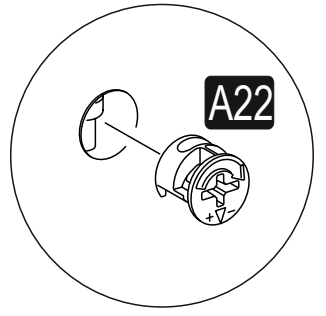

SEZNAM PŘÍSLUŠENSTVÍ/ZOZNAM PRÍSLUŠENSTVA

A23 Minifix M8 8x34 19x	A22 Minifix G18 15x14 19x	A04 KVLVY 8x30 8x	R04 BLY RAY 17x342 2x	A17 4x50 8x
A49 KLPVD 4x22 2x	A18 3,5x18 20x	A06 18 mm BYZ 19x	A48 ARKLK CVS 20x	A94 MTRK VD 4x15 4x
K08 DKLP SYH 2x	A25 ARKLK PM 12x			

NÁHLED/NÁHL'AD

.01	1	500	400	18
.02	1	464	380	18
.03	1	450	380	18
.04	1	450	380	18
.05	1	464	80	18
.06	2	496	182	18
.07	2	350	120	18
.08	2	350	120	18
.09	2	420	120	18
.10	2	456	356	3
.11	1	475	363	3

1

2

3