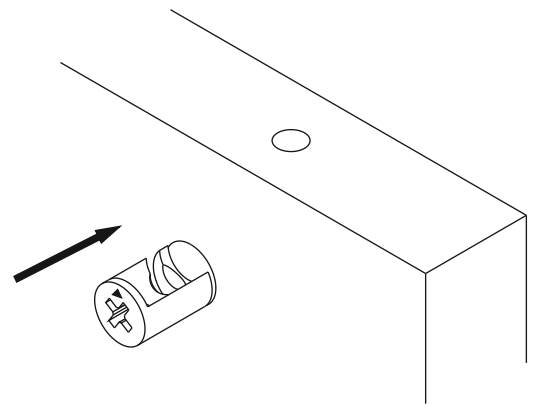

UPOZORNĚNÍ/UPOZORNENIE!!!

Hlavním spojovacím materiálem pro tyto produkty je spojovací kování Minifix.
Před zahájením montáže zkontrolujte níže uvedené výkresy.
Hlavným spojovacím materiálom pre tieto produkty je spojovacie kovanie
Minifix. Pred zahájením montáže skontrolujte nižšie uvedené výkresy.