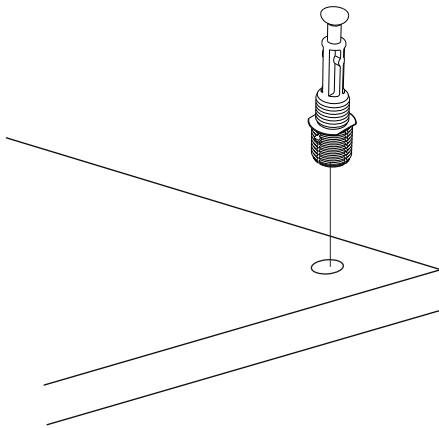

UPOZORNĚNÍ/UPOZORNENIE!!!

Hlavním spojovacím materiálem pro tyto produkty je spojovací kování Minifix.
Před zahájením montáže zkontrolujte níže uvedené výkresy.
Hlavným spojovacím materiálom pre tieto produkty je spojovacie kovanie
Minifix. Pred zahájením montáže skontrolujte nižšie uvedené výkresy.