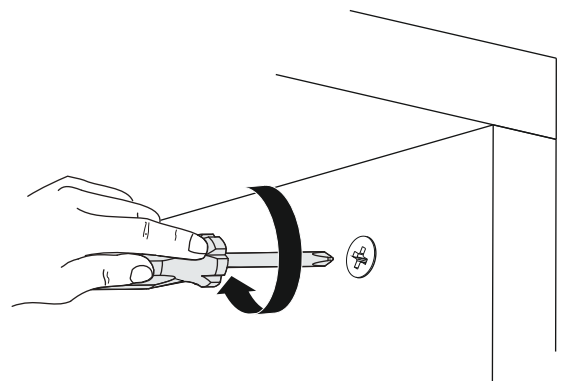

UPOZORNĚNÍ/UPOZORNENIE!!!

Hlavním spojovacím materiálem pro tyto produkty je spojovací kování Minifix.
Před zahájením montáže zkontrolujte níže uvedené výkresy.
Hlavným spojovacím materiálom pre tieto produkty je spojovacie kovanie
Minifix. Pred zahájením montáže skontrolujte nižšie uvedené výkresy.