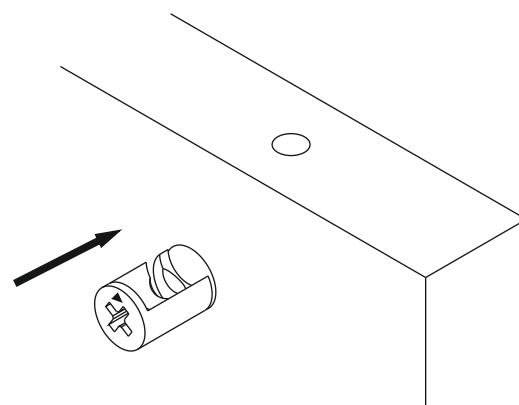

Pred zahájením montáže skontrolujte nižšie uvedené výkresy.

SEZNAM PŘÍSLUŠENSTVÍ/ZOZNAM PRÍSLUŠENSTVA

A23 Minifix M8  8x34 6x	A22 Minifix G18  15x14 6x	A04 KVLV  8x30 6x	A17 4x50  6x	A06 YAP.TAP 18 mm  ANTRST 6x															
A10 YAP.TAP 14mm  DORE 6x	A70 CVL PLGRT  4x	<table border="1"> <tr> <td>.01</td> <td>1</td> <td>350</td> <td>350</td> <td>18</td> </tr> <tr> <td>.02</td> <td>1</td> <td>350</td> <td>350</td> <td>18</td> </tr> <tr> <td>.03</td> <td>3</td> <td>600</td> <td>96</td> <td>18</td> </tr> </table>			.01	1	350	350	18	.02	1	350	350	18	.03	3	600	96	18
.01	1	350	350	18															
.02	1	350	350	18															
.03	3	600	96	18															