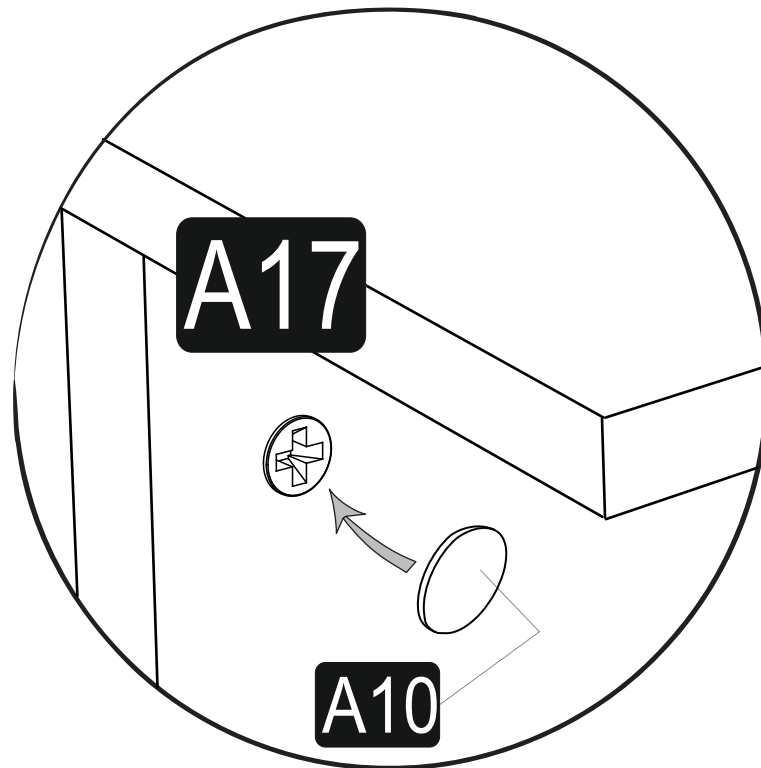

Dovozce/Dovozca: SCANTO Nábytek, s.r.o., Jeremiášova
947/16, Praha 5/SCANTO Nábytok s.r.o., Nová 10/8144,
Trnava