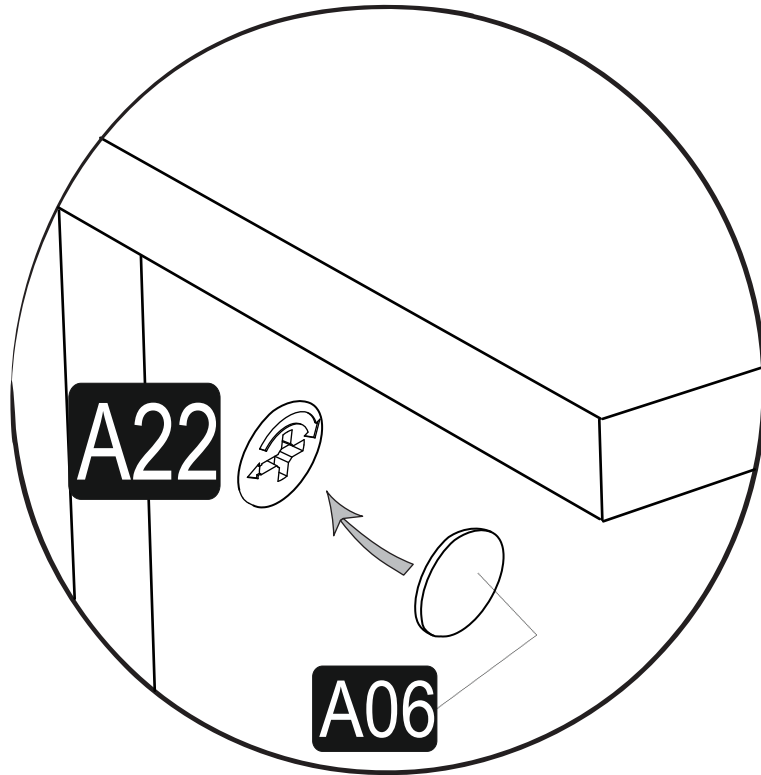

7

8

Dovozce/Dovozca: SCANTO Nábytek, s.r.o., Jeremiášova
947/16, Praha 5/SCANTO Nábytok s.r.o., Nová 10/8144,
Trnava