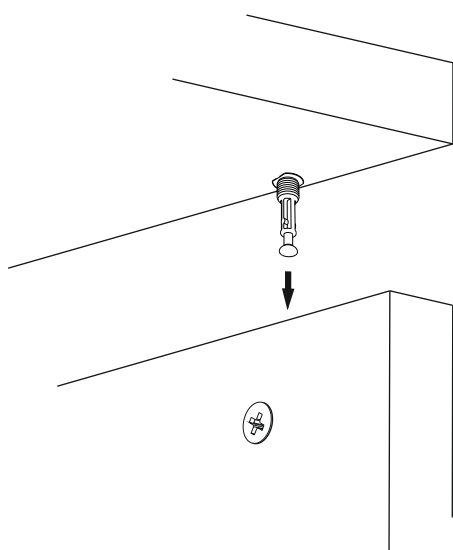

Pred zahájením montáže skontrolujte nižšie uvedené výkresy.

SEZNAM PŘÍSLUŠENSTVÍ/ZOZNAM PRÍSLUŠENSTVA

A23 Minifix M8  8x34 6x	A22 Minifix G18  15x14 6x	A04 KVLV  8x30 6x	A17 4x50  6x	A06 YAP.TAP 18 mm  ANTRST 6x															
A10 YAP.TAP 14mm  DORE 6x	A70 CVL PLGRT  4x	<table border="1"> <tr> <td>.01</td> <td>1</td> <td>350</td> <td>350</td> <td>18</td> </tr> <tr> <td>.02</td> <td>1</td> <td>350</td> <td>350</td> <td>18</td> </tr> <tr> <td>.03</td> <td>3</td> <td>600</td> <td>96</td> <td>18</td> </tr> </table>			.01	1	350	350	18	.02	1	350	350	18	.03	3	600	96	18
.01	1	350	350	18															
.02	1	350	350	18															
.03	3	600	96	18															