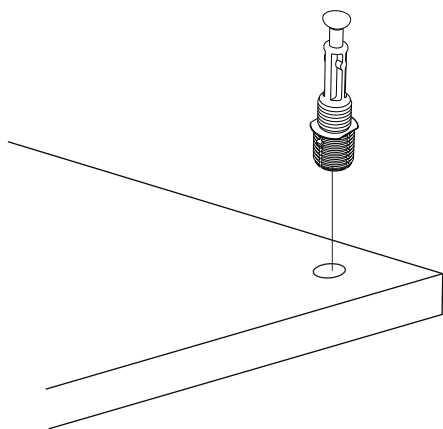

Pred zahájením montáže skontrolujte nižšie uvedené výkresy.

SEZNAM PŘÍSLUŠENSTVÍ/ZOZNAM PRÍSLUŠENSTVA

A23 Minifix M8  8x34 6x	A22 Minifix G18  15x14 6x	A04 KVLV  8x30 6x	A17 4x50  6x	A06 YAP.TAP 18 mm  ANTRST 6x															
A10 YAP.TAP 14mm  DORE 6x	A70 CVL PLGRT  4x	<table border="1"> <tr> <td>.01</td> <td>1</td> <td>350</td> <td>350</td> <td>18</td> </tr> <tr> <td>.02</td> <td>1</td> <td>350</td> <td>350</td> <td>18</td> </tr> <tr> <td>.03</td> <td>3</td> <td>600</td> <td>96</td> <td>18</td> </tr> </table>			.01	1	350	350	18	.02	1	350	350	18	.03	3	600	96	18
.01	1	350	350	18															
.02	1	350	350	18															
.03	3	600	96	18															