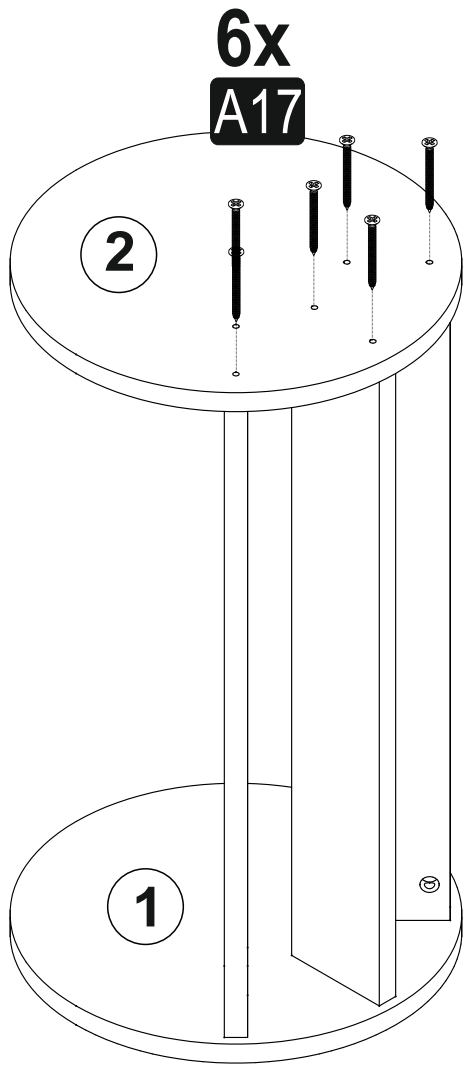

Pred zahájením montáže skontrolujte nižšie uvedené výkresy.

SEZNAM PŘÍSLUŠENSTVÍ/ZOZNAM PRÍSLUŠENSTVA

A23 Minifix M8  8x34 6x	A22 Minifix G18  15x14 6x	A04 KVLV  8x30 6x	A17 4x50  6x	A06 YAP.TAP 18 mm  ANTRST 6x															
A10 YAP.TAP 14mm  DORE 6x	A70 CVL PLGRT  4x	<table border="1"> <tr> <td>.01</td> <td>1</td> <td>350</td> <td>350</td> <td>18</td> </tr> <tr> <td>.02</td> <td>1</td> <td>350</td> <td>350</td> <td>18</td> </tr> <tr> <td>.03</td> <td>3</td> <td>600</td> <td>96</td> <td>18</td> </tr> </table>			.01	1	350	350	18	.02	1	350	350	18	.03	3	600	96	18
.01	1	350	350	18															
.02	1	350	350	18															
.03	3	600	96	18															

NÁHLED/NÁHLAD

1

2

3

4

5

6

7