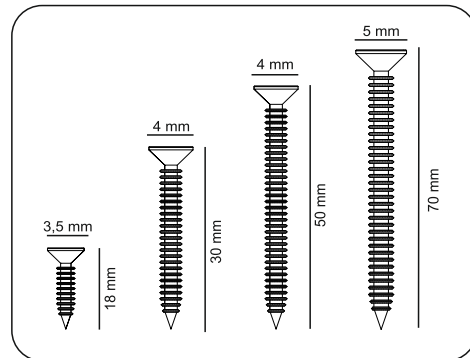

Pred zahájením montáže skontrolujte nižšie uvedené výkresy.

SEZNAM PŘÍSLUŠENSTVÍ/ZOZNAM PRÍSLUŠENSTVA

A23 Minifix M8  8x34 6x	A22 Minifix G18  15x14 6x	A04 KVLV  8x30 6x	A17 4x50  6x	A06 YAP.TAP 18 mm  ANTRST 6x															
A10 YAP.TAP 14mm  DORE 6x	A70 CVL PLGRT  4x	<table border="1"> <tr> <td>.01</td> <td>1</td> <td>350</td> <td>350</td> <td>18</td> </tr> <tr> <td>.02</td> <td>1</td> <td>350</td> <td>350</td> <td>18</td> </tr> <tr> <td>.03</td> <td>3</td> <td>600</td> <td>96</td> <td>18</td> </tr> </table>			.01	1	350	350	18	.02	1	350	350	18	.03	3	600	96	18
.01	1	350	350	18															
.02	1	350	350	18															
.03	3	600	96	18															