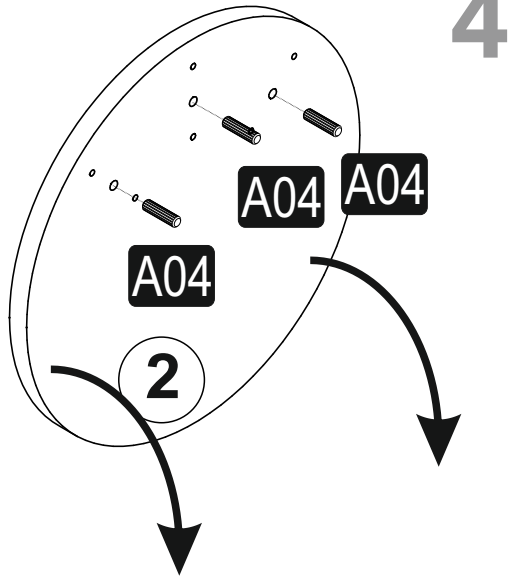

Pred zahájením montáže skontrolujte nižšie uvedené výkresy.

SEZNAM PŘÍSLUŠENSTVÍ/ZOZNAM PRÍSLUŠENSTVA

A23 Minifix M8  8x34 6x	A22 Minifix G18  15x14 6x	A04 KVLV  8x30 6x	A17 4x50  6x	A06 YAP.TAP 18 mm  ANTRST 6x															
A10 YAP.TAP 14mm  DORE 6x	A70 CVL PLGRT  4x	<table border="1"> <tr> <td>.01</td> <td>1</td> <td>350</td> <td>350</td> <td>18</td> </tr> <tr> <td>.02</td> <td>1</td> <td>350</td> <td>350</td> <td>18</td> </tr> <tr> <td>.03</td> <td>3</td> <td>600</td> <td>96</td> <td>18</td> </tr> </table>			.01	1	350	350	18	.02	1	350	350	18	.03	3	600	96	18
.01	1	350	350	18															
.02	1	350	350	18															
.03	3	600	96	18															

NÁHLED/NÁHLAD

1

2

3

4

5

6

7