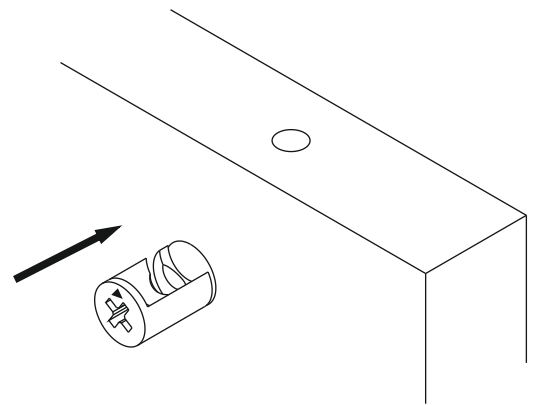

UPOZORNĚNÍ/UPOZORNĚNÍ!!

Hlavním spojovacím materiálem pro tyto produkty je spojovací kování Minifix. Před zahájením montáže zkontrolujte níže uvedené výkresy.

Hlavným spojovacím materiálom pre tieto produkty je spojovacie kovanie Minifix. Pred zahájením montáže skontrolujte nižšie uvedené výkresy.