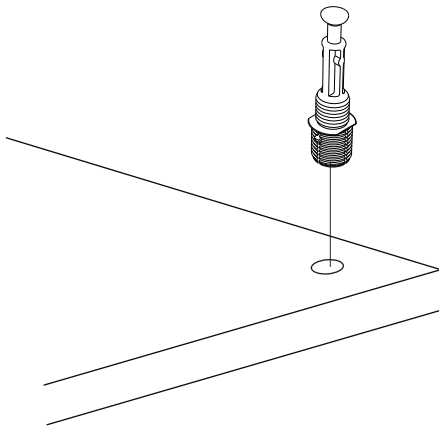

UPOZORNĚNÍ/UPOZORNĚNÍ!!

Hlavním spojovacím materiálem pro tyto produkty je spojovací kování Minifix. Před zahájením montáže zkontrolujte níže uvedené výkresy.

Hlavným spojovacím materiálom pre tieto produkty je spojovacie kovanie Minifix. Pred zahájením montáže skontrolujte nižšie uvedené výkresy.