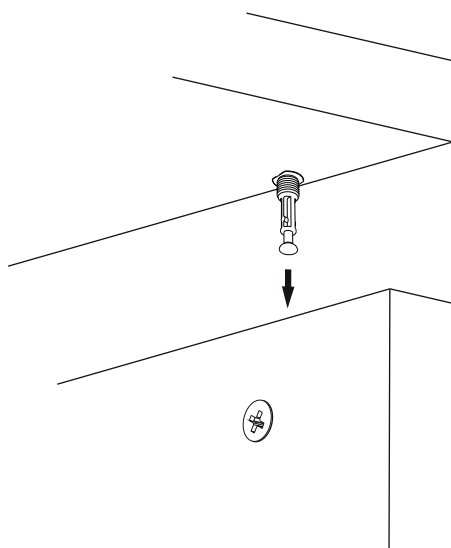

UPOZORNĚNÍ/UPOZORNĚNÍ!!

Hlavním spojovacím materiálem pro tyto produkty je spojovací kování Minifix. Před zahájením montáže zkontrolujte níže uvedené výkresy.

Hlavným spojovacím materiálom pre tieto produkty je spojovacie kovanie Minifix. Pred zahájením montáže skontrolujte nižšie uvedené výkresy.