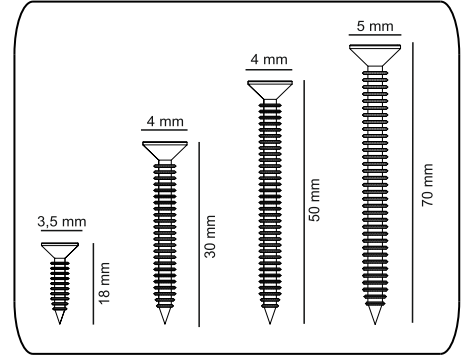

UPOZORNĚNÍ/UPOZORNĚNÍ!!

Hlavním spojovacím materiálem pro tyto produkty je spojovací kování Minifix. Před zahájením montáže zkontrolujte níže uvedené výkresy.

Hlavným spojovacím materiálom pre tieto produkty je spojovacie kovanie Minifix. Pred zahájením montáže skontrolujte nižšie uvedené výkresy.