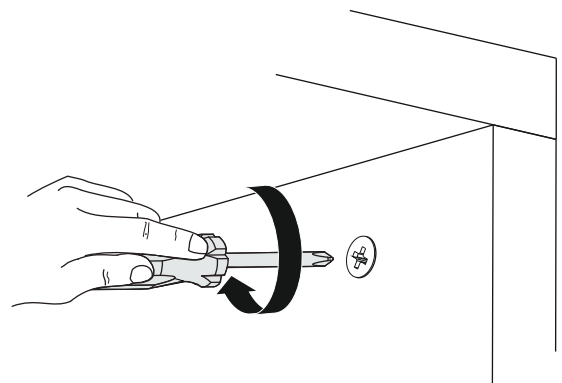

UPOZORNĚNÍ/UPOZORNĚNÍ!!

Hlavním spojovacím materiálem pro tyto produkty je spojovací kování Minifix. Před zahájením montáže zkontrolujte níže uvedené výkresy.

Hlavným spojovacím materiálom pre tieto produkty je spojovacie kovanie Minifix. Pred zahájením montáže skontrolujte nižšie uvedené výkresy.