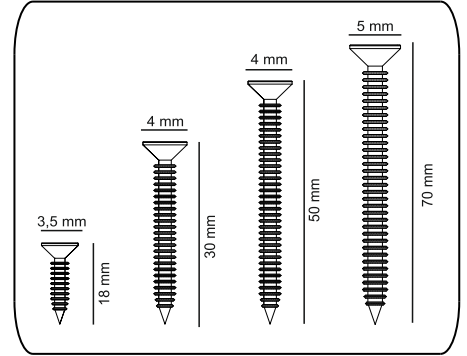

Seznam dílů/Zoznam dielov

A23 Minifix M8  28x	A22 Minifix G18  28x	A04 KVLV  16x	A17 4x50  12x	C02 SDM  4x
A06 18 mm P.SYH  28x	A49 20mm KLPVD  10X	K24 64mm 1001 GLD KLP  5x	A18 3,5x18  48x	C04 MA  4x
A64 "H"ARKLK CTS-4mm 608 mm  1x	BR 04 374 mm TKM  3x	A48 AC  40x	A65 RP  8x	V23 20CM SYH GLD  5x
A94 4x15 YSB MVD  6x	Z24 20x  20x	V28 3,5X25 PU.VD  6x	A34 3,5x25  20x	

Náhled/Náhľad

č.	KÓD DÍLU/DIELU	KS	DĚLKA/DĹŽKA	ŠÍŘKA/ŠÍRKA	TLOUŠŤKA/HRUBKA
1	02353.01	1	1800	450	18
2	02353.02	1	1800	450	18
3	02353.03	2	600	432	18
4	02353.04	2	600	401	18
5	02353.05	3	380	120	18
6	02353.06	3	380	120	18
7	02353.07	3	658	120	18
8	02353.08	2	445	401	18
9	02353.09	3	721	197	18
10	02353.10	1	597	451	18
11	02353.11	1	597	451	18
12	02353.12	2	610	459	3
13	02353.13	3	692	386	3
14	02353.14	2	610	359	3