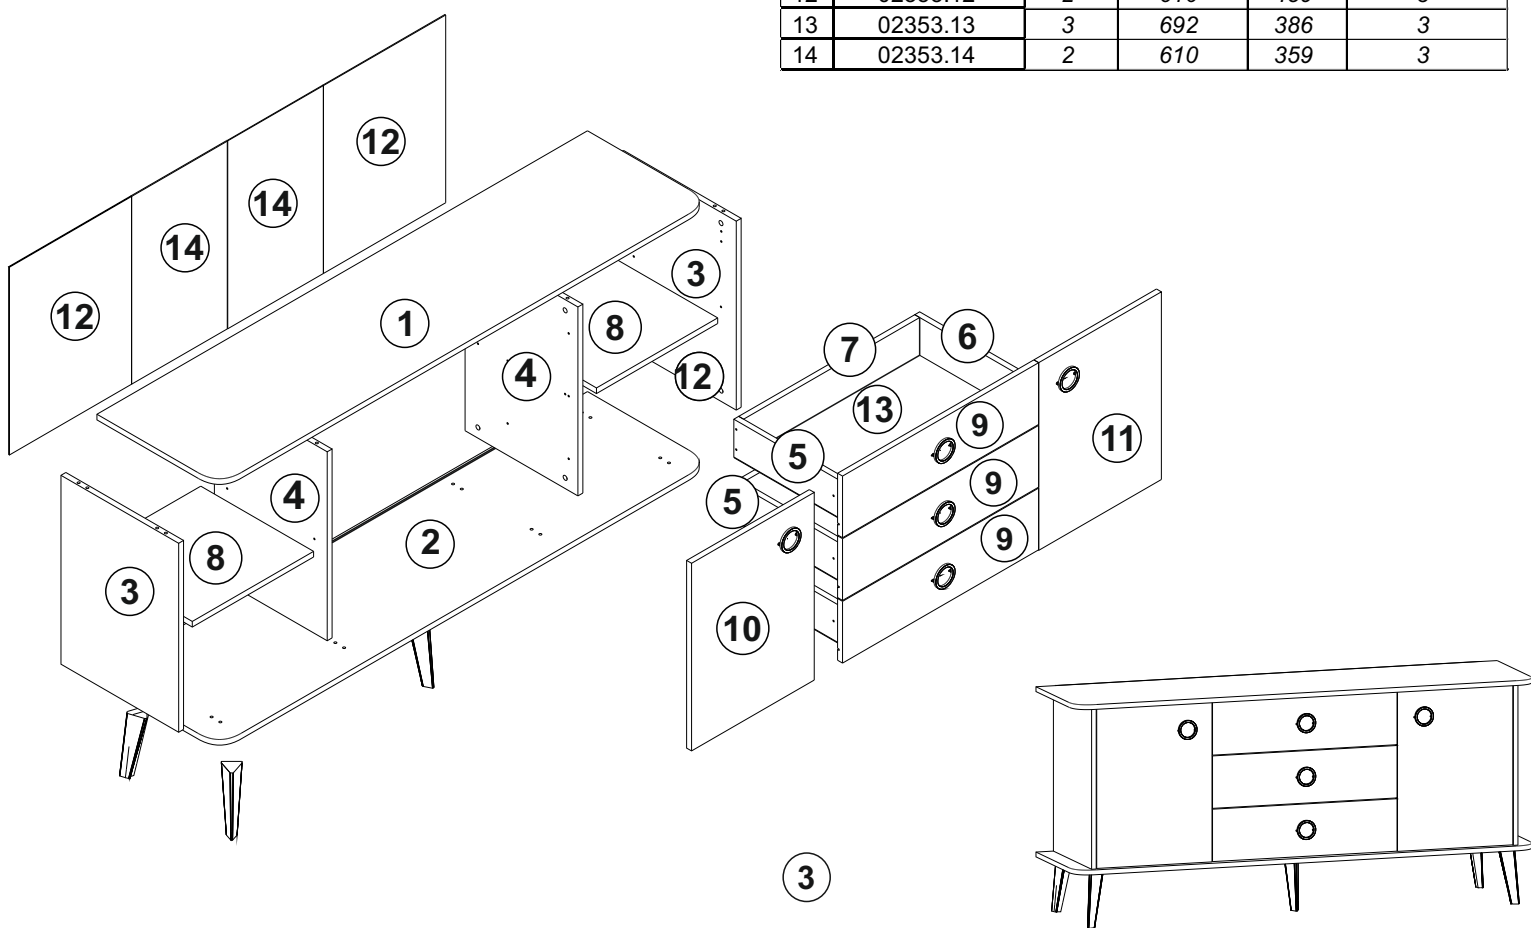

Náhled/Náhľad

č.	KÓD DÍLU/DIELU	KS	DĚLKA/DĹŽKA	ŠÍŘKA/ŠÍRKA	TLOUŠŤKA/HRUBKA
1	02353.01	1	1800	450	18
2	02353.02	1	1800	450	18
3	02353.03	2	600	432	18
4	02353.04	2	600	401	18
5	02353.05	3	380	120	18
6	02353.06	3	380	120	18
7	02353.07	3	658	120	18
8	02353.08	2	445	401	18
9	02353.09	3	721	197	18
10	02353.10	1	597	451	18
11	02353.11	1	597	451	18
12	02353.12	2	610	459	3
13	02353.13	3	692	386	3
14	02353.14	2	610	359	3