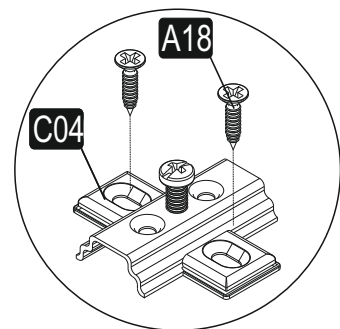

11

8

12

Dovozce/Dovozca: SCONTO Nábytek,
s.r.o., Jeremiášova 947/16, Praha 5/
SCONTO Nábytek s.r.o., Nová
10/8144, Trnava

9