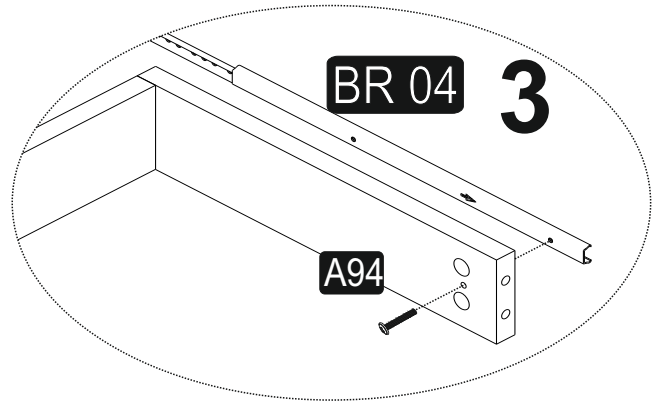

Náhled/Náhľad

č.	KÓD DÍLU/DIELU	KS	DĚLKA/DĹŽKA	ŠÍŘKA/ŠÍRKA	TLOUŠŤKA/HRUBKA
1	02353.01	1	1800	450	18
2	02353.02	1	1800	450	18
3	02353.03	2	600	432	18
4	02353.04	2	600	401	18
5	02353.05	3	380	120	18
6	02353.06	3	380	120	18
7	02353.07	3	658	120	18
8	02353.08	2	445	401	18
9	02353.09	3	721	197	18
10	02353.10	1	597	451	18
11	02353.11	1	597	451	18
12	02353.12	2	610	459	3
13	02353.13	3	692	386	3
14	02353.14	2	610	359	3

1

2

3

4

5

6

7

8