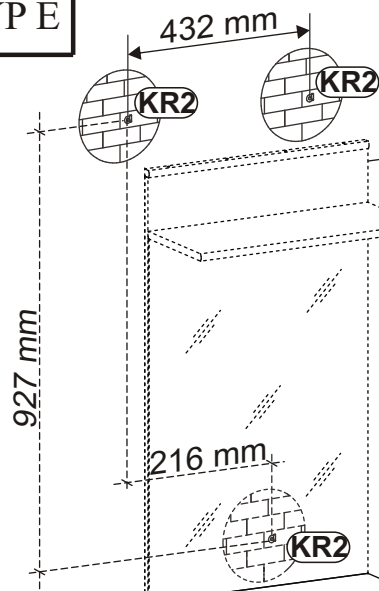

ARMARIO 1 ECO TYPE

NO	Dim.			Col.-No	Qty
1	1047	602	19	1	1
2	600	260	18	1	1
4	602	22	18	1	1

ARMARIO 1 ECO TYPE

A1 x3 ø8x36	D20 x6 ESØ6x9,5	UP16 x4 UPØ4x35	B11 x2 Ø7x50	G4 x2	KR2 x3 Ø8
G2 x1					

ARMARIO 1 ECO TYPE

1

D20	
x6	ESØ6x9,5

2

A1	
x3	ø8x36

ARMARIO 1 ECO TYPE

3

B11		G4	
x2	Ø7x50	x2	

4

UP16	
x4	UPØ4x35

ARMARIO 1 ECO TYPE

5

KR2	
x3	Ø8

TYP G

6