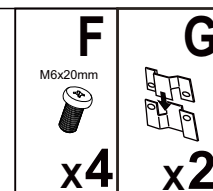

MONTÁŽNÍ/MONTÁŽNY
NÁVOD

YUMA / NEXT

2023/04/12

Levá/ľavá
strana

A Ø 8mm  x2	B Ø 8mm  x2	C Ø 8  x2	D Ø 3,5x35  x6	E  x4	F M6x20mm  x16	G  x4	H 2,5cm  x4	I 4x45mm  x4
--	--	--	---	---	---	---	--	---

!
Pred začatím si
prečítajte montážny
návod.

Než začnete,
přečtěte si
montážní návod.

Pravá/Levá/L'avá strana

Pravá/Levá/L'avá strana

Pravá strana

Levá/l'avá strana

Levá/ľavá strana
Pravá strana

<p>A Ø 8mm  x2</p>	<p>C Ø 8  x2</p>
<p>H 2,5cm  x4</p>	<p>I 4x45mm  x4</p>

<p>A Ø 8mm  x2</p>	<p>B Ø 8mm  x2</p>
--	--

Pravá strana

Levá/l'avá strana

Pravá strana

Levá/ľavá strana

Pravá strana

Levá/ľavá strana