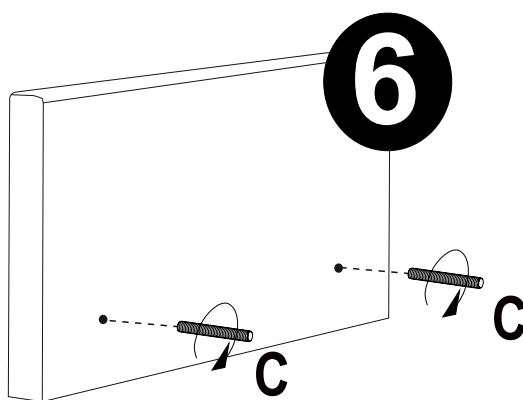

MONTÁŽNÍ/MONTÁŽNY
NÁVOD

YUMA / NEXT

2023/04/12

Levá/ľavá
strana

A Ø 8mm  x2	B Ø 8mm  x2	C Ø 8  x2	D Ø 3,5x35  x6	E  x4	F M6x20mm  x16	G  x4	H 2,5cm  x4	I 4x45mm  x4
--	--	--	---	---	---	---	--	---

!
Pred začatím si
prečítajte montážny
návod.

Než začnete,
přečtěte si
montážní návod.

Pravá/Levá/L'avá strana

Pravá/Levá/L'avá strana

Pravá strana

Levá/l'avá strana

Levá/ľavá strana
Pravá strana

<p>A Ø 8mm  x2</p>	<p>C Ø 8  x2</p>
<p>H 2,5cm  x4</p>	<p>I 4x45mm  x4</p>

<p>A Ø 8mm  x2</p>	<p>B Ø 8mm  x2</p>
--	--

Pravá strana

Levá/l'avá strana

Pravá strana

Levá/ľavá strana

Pravá strana

Levá/ľavá strana