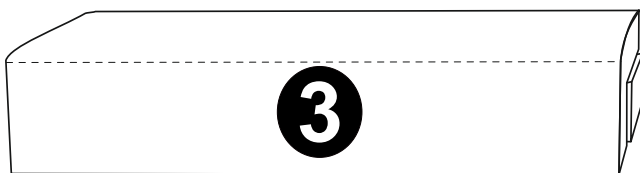

MONTÁŽNÍ/MONTÁŽNY
NÁVOD

YUMA / NEXT

2023/04/12

Levá/ľavá
strana

A Ø 8mm  x2	B Ø 8mm  x2	C Ø 8  x2	D Ø 3,5x35  x6	E  x4	F M6x20mm  x16	G  x4	H 2,5cm  x4	I 4x45mm  x4
--	--	--	---	---	---	---	--	---

!
Pred začatím si
prečítajte montážny
návod.

Než začnete,
přečtěte si
montážní návod.

Pravá/Levá/L'avá strana

Pravá/Levá/L'avá strana

Pravá strana

Levá/l'avá strana

Levá/ľavá strana
Pravá strana

<p>A Ø 8mm  x2</p>	<p>C Ø 8  x2</p>
<p>H 2,5cm  x4</p>	<p>I 4x45mm  x4</p>

<p>A Ø 8mm  x2</p>	<p>B Ø 8mm  x2</p>
--	--

Pravá strana

Levá/l'avá strana

Pravá strana

Levá/ľavá strana

Pravá strana

Levá/ľavá strana