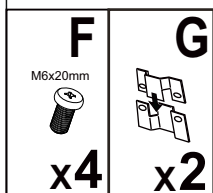

MONTÁŽNÍ/MONTÁŽNY
NÁVOD

YUMA / NEXT

2023/04/12

Levá/ľavá
strana

A Ø 8mm  x2	B Ø 8mm  x2	C Ø 8  x2	D Ø 3,5x35  x6	E  x4	F M6x20mm  x16	G  x4	H 2,5cm  x4	I 4x45mm  x4
--	--	--	---	---	---	---	--	---

!
Pred začatím si
prečítajte montážny
návod.

Než začnete,
přečtěte si
montážní návod.

Pravá/Levá/L'avá strana

Pravá/Levá/L'avá strana

Pravá strana

Levá/l'avá strana

Levá/ľavá strana
Pravá strana

<p>A Ø 8mm  x2</p>	<p>C Ø 8  x2</p>
<p>H 2,5cm  x4</p>	<p>I 4x45mm  x4</p>

<p>A Ø 8mm  x2</p>	<p>B Ø 8mm  x2</p>
--	--

Pravá strana

Levá/l'avá strana

Pravá strana

Levá/ľavá strana

Pravá strana

Levá/ľavá strana