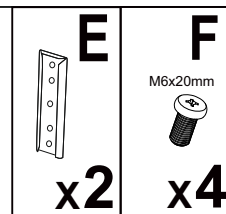

MONTÁŽNÍ/MONTÁŽNY
NÁVOD

YUMA / NEXT

2023/04/12

Levá/ľavá
strana

A Ø 8mm  x2	B Ø 8mm  x2	C Ø 8  x2	D Ø 3,5x35  x6	E  x4	F M6x20mm  x16	G  x4	H 2,5cm  x4	I 4x45mm  x4
--	--	--	---	---	---	---	--	---

!
Pred začatím si
prečítajte montážny
návod.

Než začnete,
přečtěte si
montážní návod.

Pravá/Levá/L'avá strana

Pravá/Levá/L'avá strana

Pravá strana

Levá/l'avá strana

Levá/ľavá strana
Pravá strana

<p>A Ø 8mm  x2</p>	<p>C Ø 8  x2</p>
<p>H 2,5cm  x4</p>	<p>I 4x45mm  x4</p>

<p>A Ø 8mm  x2</p>	<p>B Ø 8mm  x2</p>
--	--

Pravá strana

Levá/l'avá strana

Pravá strana

Levá/ľavá strana

Pravá strana

Levá/ľavá strana