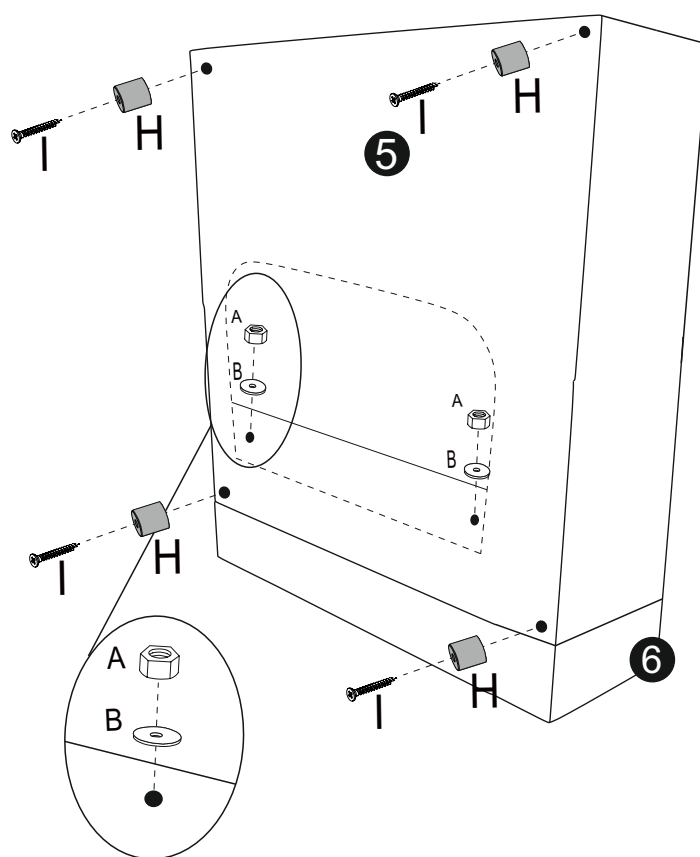

MONTÁŽNÍ/MONTÁŽNY
NÁVOD

YUMA / NEXT

2023/04/12

Levá/ľavá
strana

A Ø 8mm  x2	B Ø 8mm  x2	C Ø 8  x2	D Ø 3,5x35  x6	E  x4	F M6x20mm  x16	G  x4	H 2,5cm  x4	I 4x45mm  x4
--	--	--	---	---	---	---	--	---

!
Pred začatím si
prečítajte montážny
návod.

Než začnete,
přečtěte si
montážní návod.

Pravá/Levá/L'avá strana

Pravá/Levá/L'avá strana

Pravá strana

Levá/l'avá strana

Levá/ľavá strana
Pravá strana

<p>A Ø 8mm  x2</p>	<p>C Ø 8  x2</p>
<p>H 2,5cm  x4</p>	<p>I 4x45mm  x4</p>

<p>A Ø 8mm  x2</p>	<p>B Ø 8mm  x2</p>
--	--

Pravá strana

Levá/l'avá strana

Pravá strana

Levá/ľavá strana

Pravá strana

Levá/ľavá strana