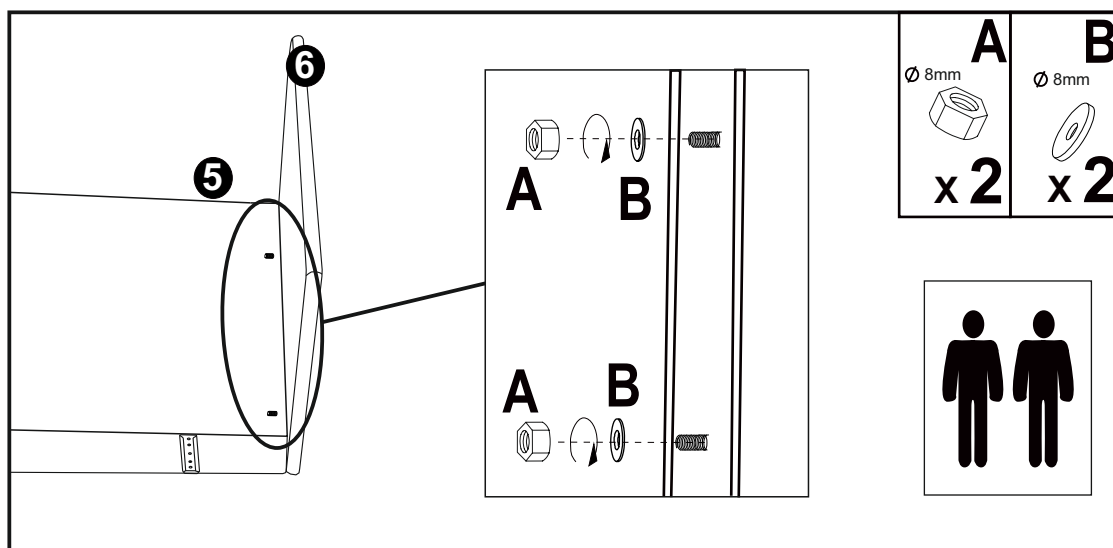

MONTÁŽNÍ/MONTÁŽNY
NÁVOD

YUMA / NEXT

2023/04/12

Levá/ľavá
strana

A Ø 8mm  x2	B Ø 8mm  x2	C Ø 8  x2	D Ø 3,5x35  x6	E  x4	F M6x20mm  x16	G  x4	H 2,5cm  x4	I 4x45mm  x4
--	--	--	---	---	---	---	--	---

!
Pred začatím si
prečítajte montážny
návod.

Než začnete,
přečtěte si
montážní návod.

Pravá/Levá/L'avá strana

Pravá/Levá/L'avá strana

Pravá strana

Levá/l'avá strana

Levá/ľavá strana
Pravá strana

<p>A Ø 8mm  x2</p>	<p>C Ø 8  x2</p>
<p>H 2,5cm  x4</p>	<p>I 4x45mm  x4</p>

<p>A Ø 8mm  x2</p>	<p>B Ø 8mm  x2</p>
--	--

Pravá strana

Levá/l'avá strana

Pravá strana

Levá/ľavá strana

Pravá strana

Levá/ľavá strana