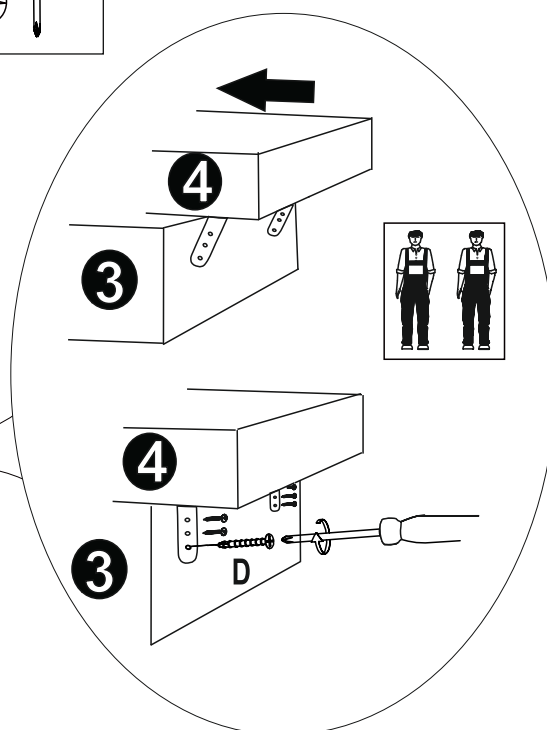

MONTÁŽNÍ/MONTÁŽNY
NÁVOD

YUMA / NEXT

2023/04/12

Levá/ľavá
strana

A Ø 8mm  x2	B Ø 8mm  x2	C Ø 8  x2	D Ø 3,5x35  x6	E  x4	F M6x20mm  x16	G  x4	H 2,5cm  x4	I 4x45mm  x4
--	--	--	---	---	---	---	--	---

!
Pred začatím si
prečítajte montážny
návod.

Než začnete,
přečtěte si
montážní návod.

Pravá/Levá/L'avá strana

Pravá/Levá/L'avá strana

Pravá strana

Levá/l'avá strana

Levá/ľavá strana
Pravá strana

<p>A Ø 8mm  x2</p>	<p>C Ø 8  x2</p>
<p>H 2,5cm  x4</p>	<p>I 4x45mm  x4</p>

<p>A Ø 8mm  x2</p>	<p>B Ø 8mm  x2</p>
--	--

Pravá strana

Levá/l'avá strana

Pravá strana

Levá/ľavá strana

Pravá strana

Levá/ľavá strana