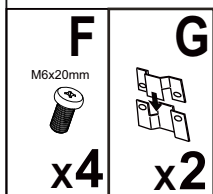

MONTÁŽNÍ/MONTÁŽNY
NÁVOD

YUMA / NEXT

2023/04/12

Levá/ľavá
strana

A Ø 8mm  x2	B Ø 8mm  x2	C Ø 8  x2	D Ø 3,5x35  x6	E  x4	F M6x20mm  x16	G  x4	H 2,5cm  x4	I 4x45mm  x4
--	--	--	---	---	---	---	--	---

!
Pred začatím si
prečítajte montážny
návod.

Než začnete,
přečtěte si
montážní návod.

Pravá/Levá/L'avá strana

Pravá/Levá/L'avá strana

Pravá strana

Levá/l'avá strana

Levá/ľavá strana
Pravá strana

<p>A Ø 8mm  x2</p>	<p>C Ø 8  x2</p>
<p>H 2,5cm  x4</p>	<p>I 4x45mm  x4</p>

<p>A Ø 8mm  x2</p>	<p>B Ø 8mm  x2</p>
--	--

Pravá strana

Levá/l'avá strana

Pravá strana

Levá/ľavá strana

Pravá strana

Levá/ľavá strana