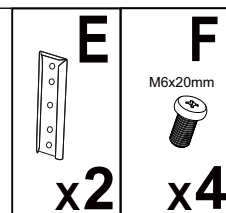

MONTÁŽNÍ/MONTÁŽNY
NÁVOD

YUMA / NEXT

2023/04/12

Levá/ľavá
strana

A Ø 8mm  x2	B Ø 8mm  x2	C Ø 8  x2	D Ø 3,5x35  x6	E  x4	F M6x20mm  x16	G  x4	H 2,5cm  x4	I 4x45mm  x4
--	--	--	---	---	---	---	--	---

!
Pred začatím si
prečítajte montážny
návod.

Než začnete,
přečtěte si
montážní návod.

Pravá/Levá/L'avá strana

Pravá/Levá/L'avá strana

Pravá strana

Levá/l'avá strana

Levá/ľavá strana
Pravá strana

<p>A Ø 8mm  x2</p>	<p>C Ø 8  x2</p>
<p>H 2,5cm  x4</p>	<p>I 4x45mm  x4</p>

<p>A Ø 8mm  x2</p>	<p>B Ø 8mm  x2</p>
--	--

Pravá strana

Levá/l'avá strana

Pravá strana

Levá/ľavá strana

Pravá strana

Levá/ľavá strana