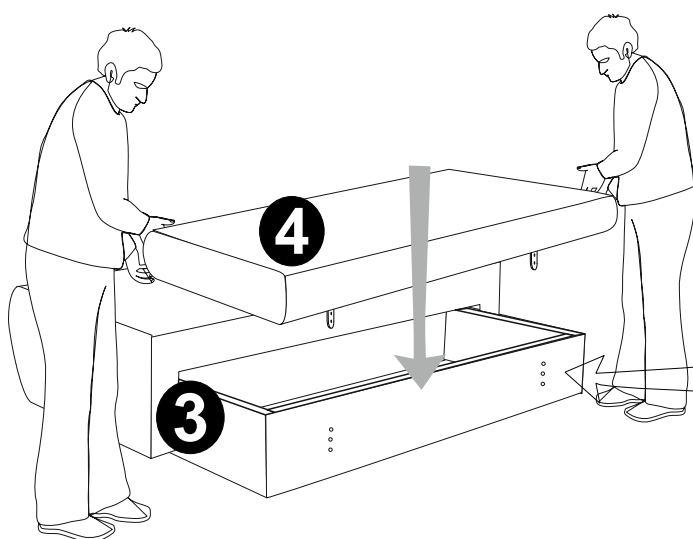

MONTÁŽNÍ/MONTÁŽNY
NÁVOD

YUMA / NEXT

2023/04/12

Levá/ľavá
strana

A Ø 8mm  x2	B Ø 8mm  x2	C Ø 8  x2	D Ø 3,5x35  x6	E  x4	F M6x20mm  x16	G  x4	H 2,5cm  x4	I 4x45mm  x4
--	--	--	---	---	---	---	--	---

!
Pred začatím si
prečítajte montážny
návod.

Než začnete,
přečtěte si
montážní návod.

Pravá/Levá/L'avá strana

Pravá/Levá/L'avá strana

Pravá strana

Levá/l'avá strana

Levá/ľavá strana
Pravá strana

<p>A Ø 8mm  x2</p>	<p>C Ø 8  x2</p>
<p>H 2,5cm  x4</p>	<p>I 4x45mm  x4</p>

<p>A Ø 8mm  x2</p>	<p>B Ø 8mm  x2</p>
--	--

Pravá strana

Levá/l'avá strana

Pravá strana

Levá/ľavá strana

Pravá strana

Levá/ľavá strana