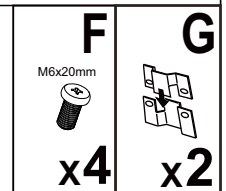

MONTÁŽNÍ/MONTÁŽNY
NÁVOD

YUMA / NEXT

2023/04/12

Levá/ľavá
strana

A Ø 8mm  x2	B Ø 8mm  x2	C Ø 8  x2	D Ø 3,5x35  x6	E  x4	F M6x20mm  x16	G  x4	H 2,5cm  x4	I 4x45mm  x4
--	--	--	---	---	---	---	--	---

!
Pred začatím si
prečítajte montážny
návod.

Než začnete,
přečtěte si
montážní návod.

Pravá/Levá/L'avá strana

Pravá/Levá/L'avá strana

Pravá strana

Levá/l'avá strana

Levá/ľavá strana
Pravá strana

<p>A Ø 8mm  x2</p>	<p>C Ø 8  x2</p>
<p>H 2,5cm  x4</p>	<p>I 4x45mm  x4</p>

<p>A Ø 8mm  x2</p>	<p>B Ø 8mm  x2</p>
--	--

Pravá strana

Levá/l'avá strana

Pravá strana

Levá/ľavá strana

Pravá strana

Levá/ľavá strana