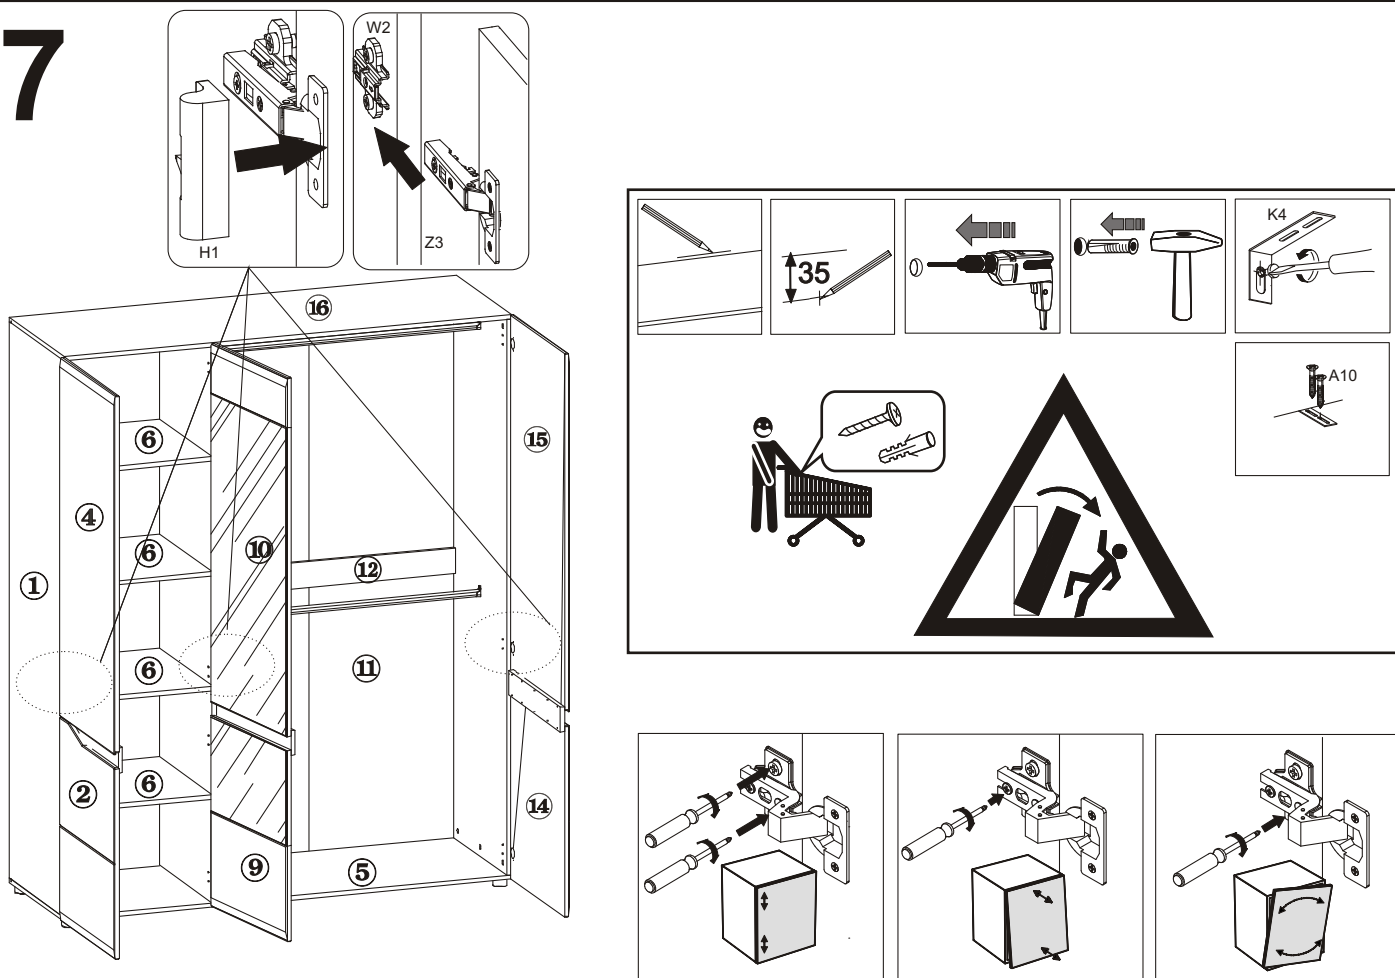

6

7

LIONEL

SZAFA 3D-LI9

1615x560x2010

- (D)** Montageanleitung
- (GB)** Assembly instructions
- (ES)** Instrucciones de instalación
- (FR)** Instructions de montage
- (CZ)** Montážní návod
- (PL)** Instrukcja montażu
- (HU)** Összeszerelési útmutató
- (SK)** Montážny návod
- (RU)** Инструкции по монтажу
- (IT)** Istruzioni di montaggio
- (RO)** Instrucțiuni de asamblare
- (TR)** Montaj talimatı
- (NL)** Handleiding voor de montage