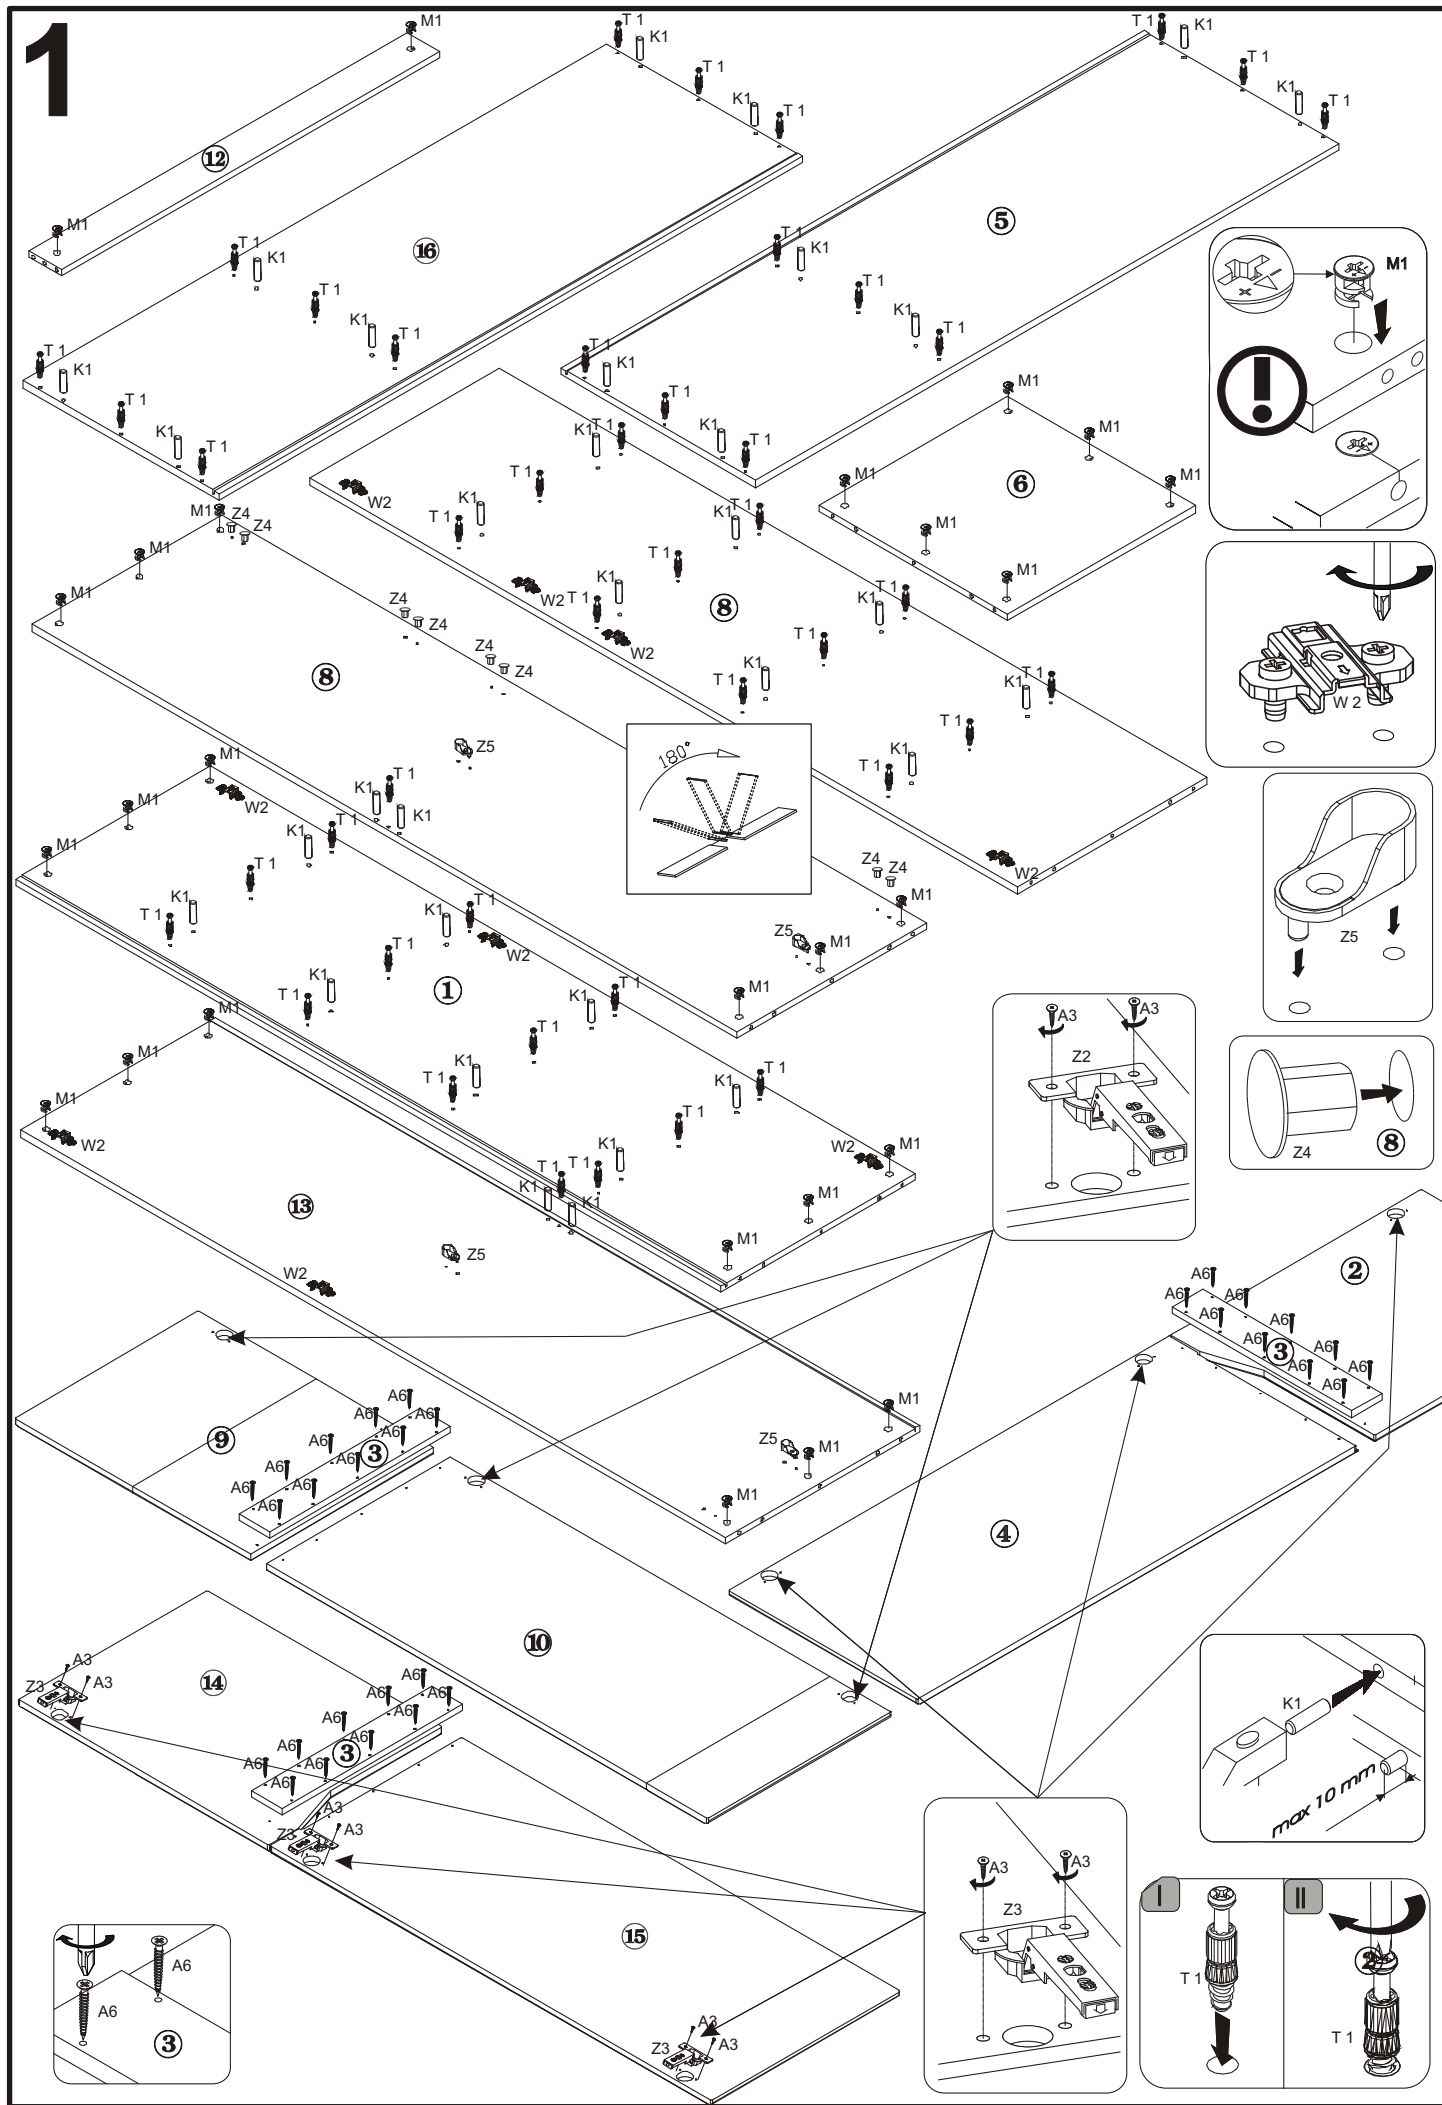

6

7

LIONEL

SZAFA 3D-LI9

1615x560x2010

- (D)** Montageanleitung
- (GB)** Assembly instructions
- (ES)** Instrucciones de instalación
- (FR)** Instructions de montage
- (CZ)** Montážní návod
- (PL)** Instrukcja montażu
- (HU)** Összeszerelési útmutató
- (SK)** Montážny návod
- (RU)** Инструкции по монтажу
- (IT)** Istruzioni di montaggio
- (RO)** Instrucțiuni de asamblare
- (TR)** Montaj talimatı
- (NL)** Handleiding voor de montage

Lp.	A		
12	1048x90		
11	1968x1064		
10	1260x524		
9	673x524		
8	1953x524		
7	1968x533		
6	520x524		
5	1617x540	17	L-1039
4	1260x540	16	1617x540
3	514x88	15	1260x540
2	717x540	14	717x540
1	1953x540	13	1953x540