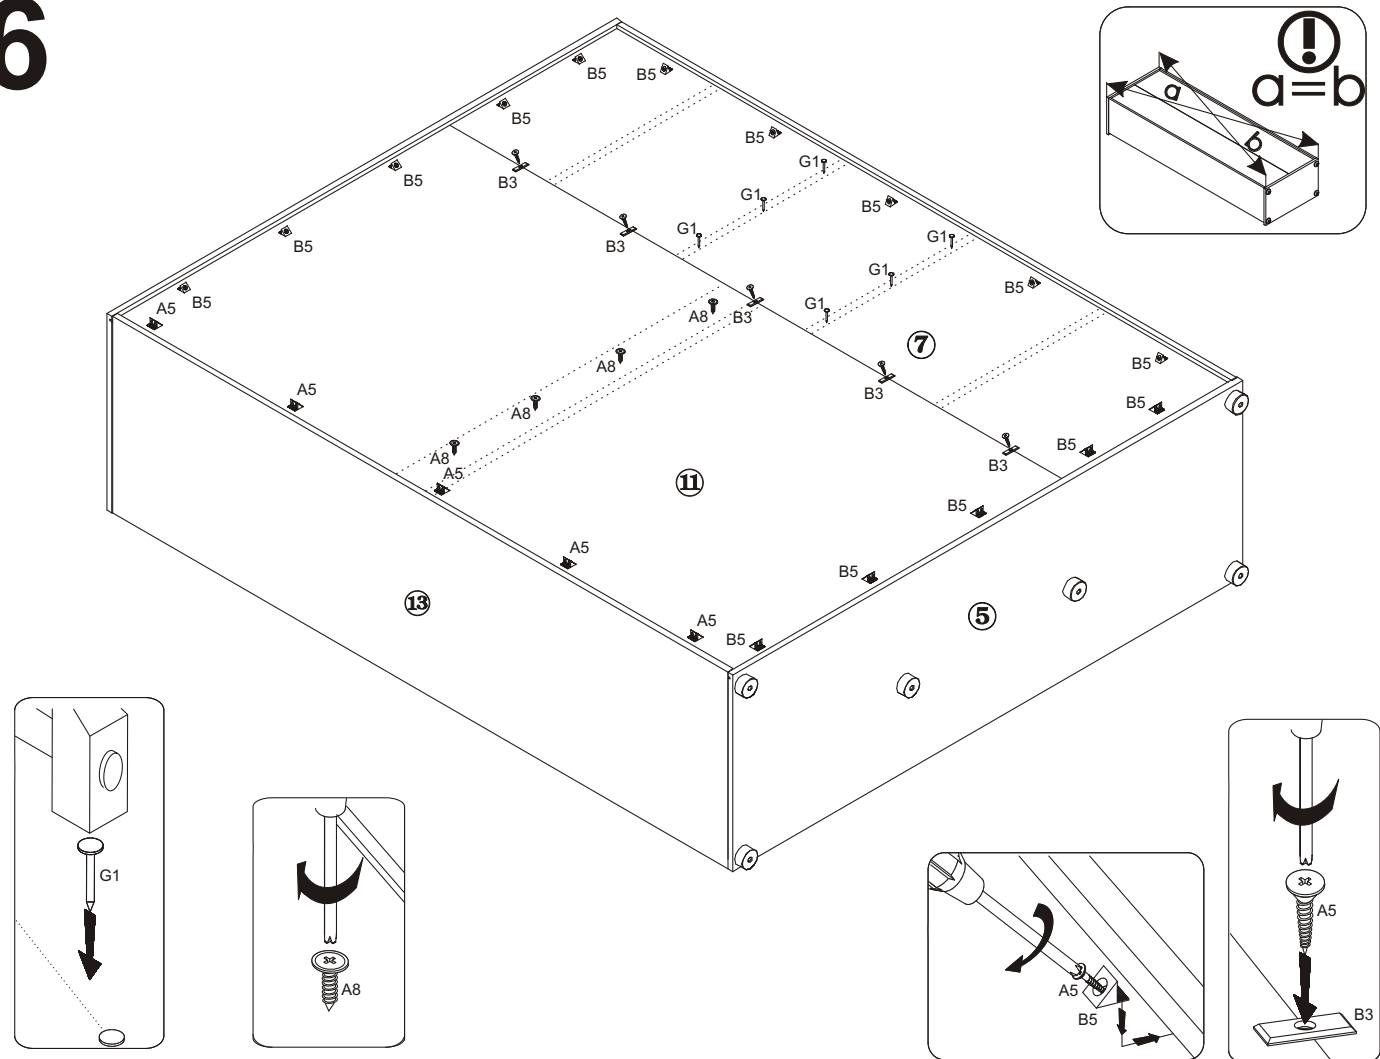

6

7

LIONEL

SZAFA 3D-LI9

1615x560x2010

- (D)** Montageanleitung
- (GB)** Assembly instructions
- (ES)** Instrucciones de instalación
- (FR)** Instructions de montage
- (CZ)** Montážní návod
- (PL)** Instrukcja montażu
- (HU)** Összeszerelési útmutató
- (SK)** Montážny návod
- (RU)** Инструкции по монтажу
- (IT)** Istruzioni di montaggio
- (RO)** Instrucțiuni de asamblare
- (TR)** Montaj talimatı
- (NL)** Handleiding voor de montage

Lp.	A		
12	1048x90		
11	1968x1064		
10	1260x524		
9	673x524		
8	1953x524		
7	1968x533		
6	520x524		
5	1617x540	17	L-1039
4	1260x540	16	1617x540
3	514x88	15	1260x540
2	717x540	14	717x540
1	1953x540	13	1953x540