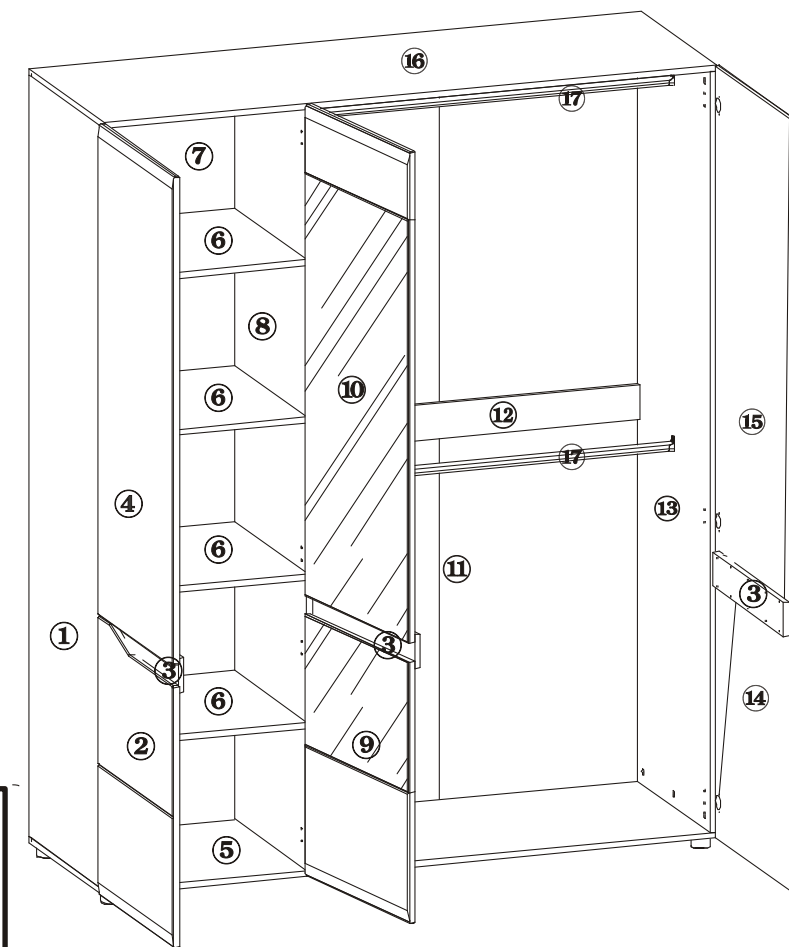

6

7

LIONEL

SZAFA 3D-LI9

1615x560x2010

- (D)** Montageanleitung
- (GB)** Assembly instructions
- (ES)** Instrucciones de instalación
- (FR)** Instructions de montage
- (CZ)** Montážní návod
- (PL)** Instrukcja montażu
- (HU)** Összeszerelési útmutató
- (SK)** Montážny návod
- (RU)** Инструкции по монтажу
- (IT)** Istruzioni di montaggio
- (RO)** Instrucțiuni de asamblare
- (TR)** Montaj talimatı
- (NL)** Handleiding voor de montage

Lp.	A		
12	1048x90		
11	1968x1064		
10	1260x524		
9	673x524		
8	1953x524		
7	1968x533		
6	520x524		
5	1617x540	17	L-1039
4	1260x540	16	1617x540
3	514x88	15	1260x540
2	717x540	14	717x540
1	1953x540	13	1953x540