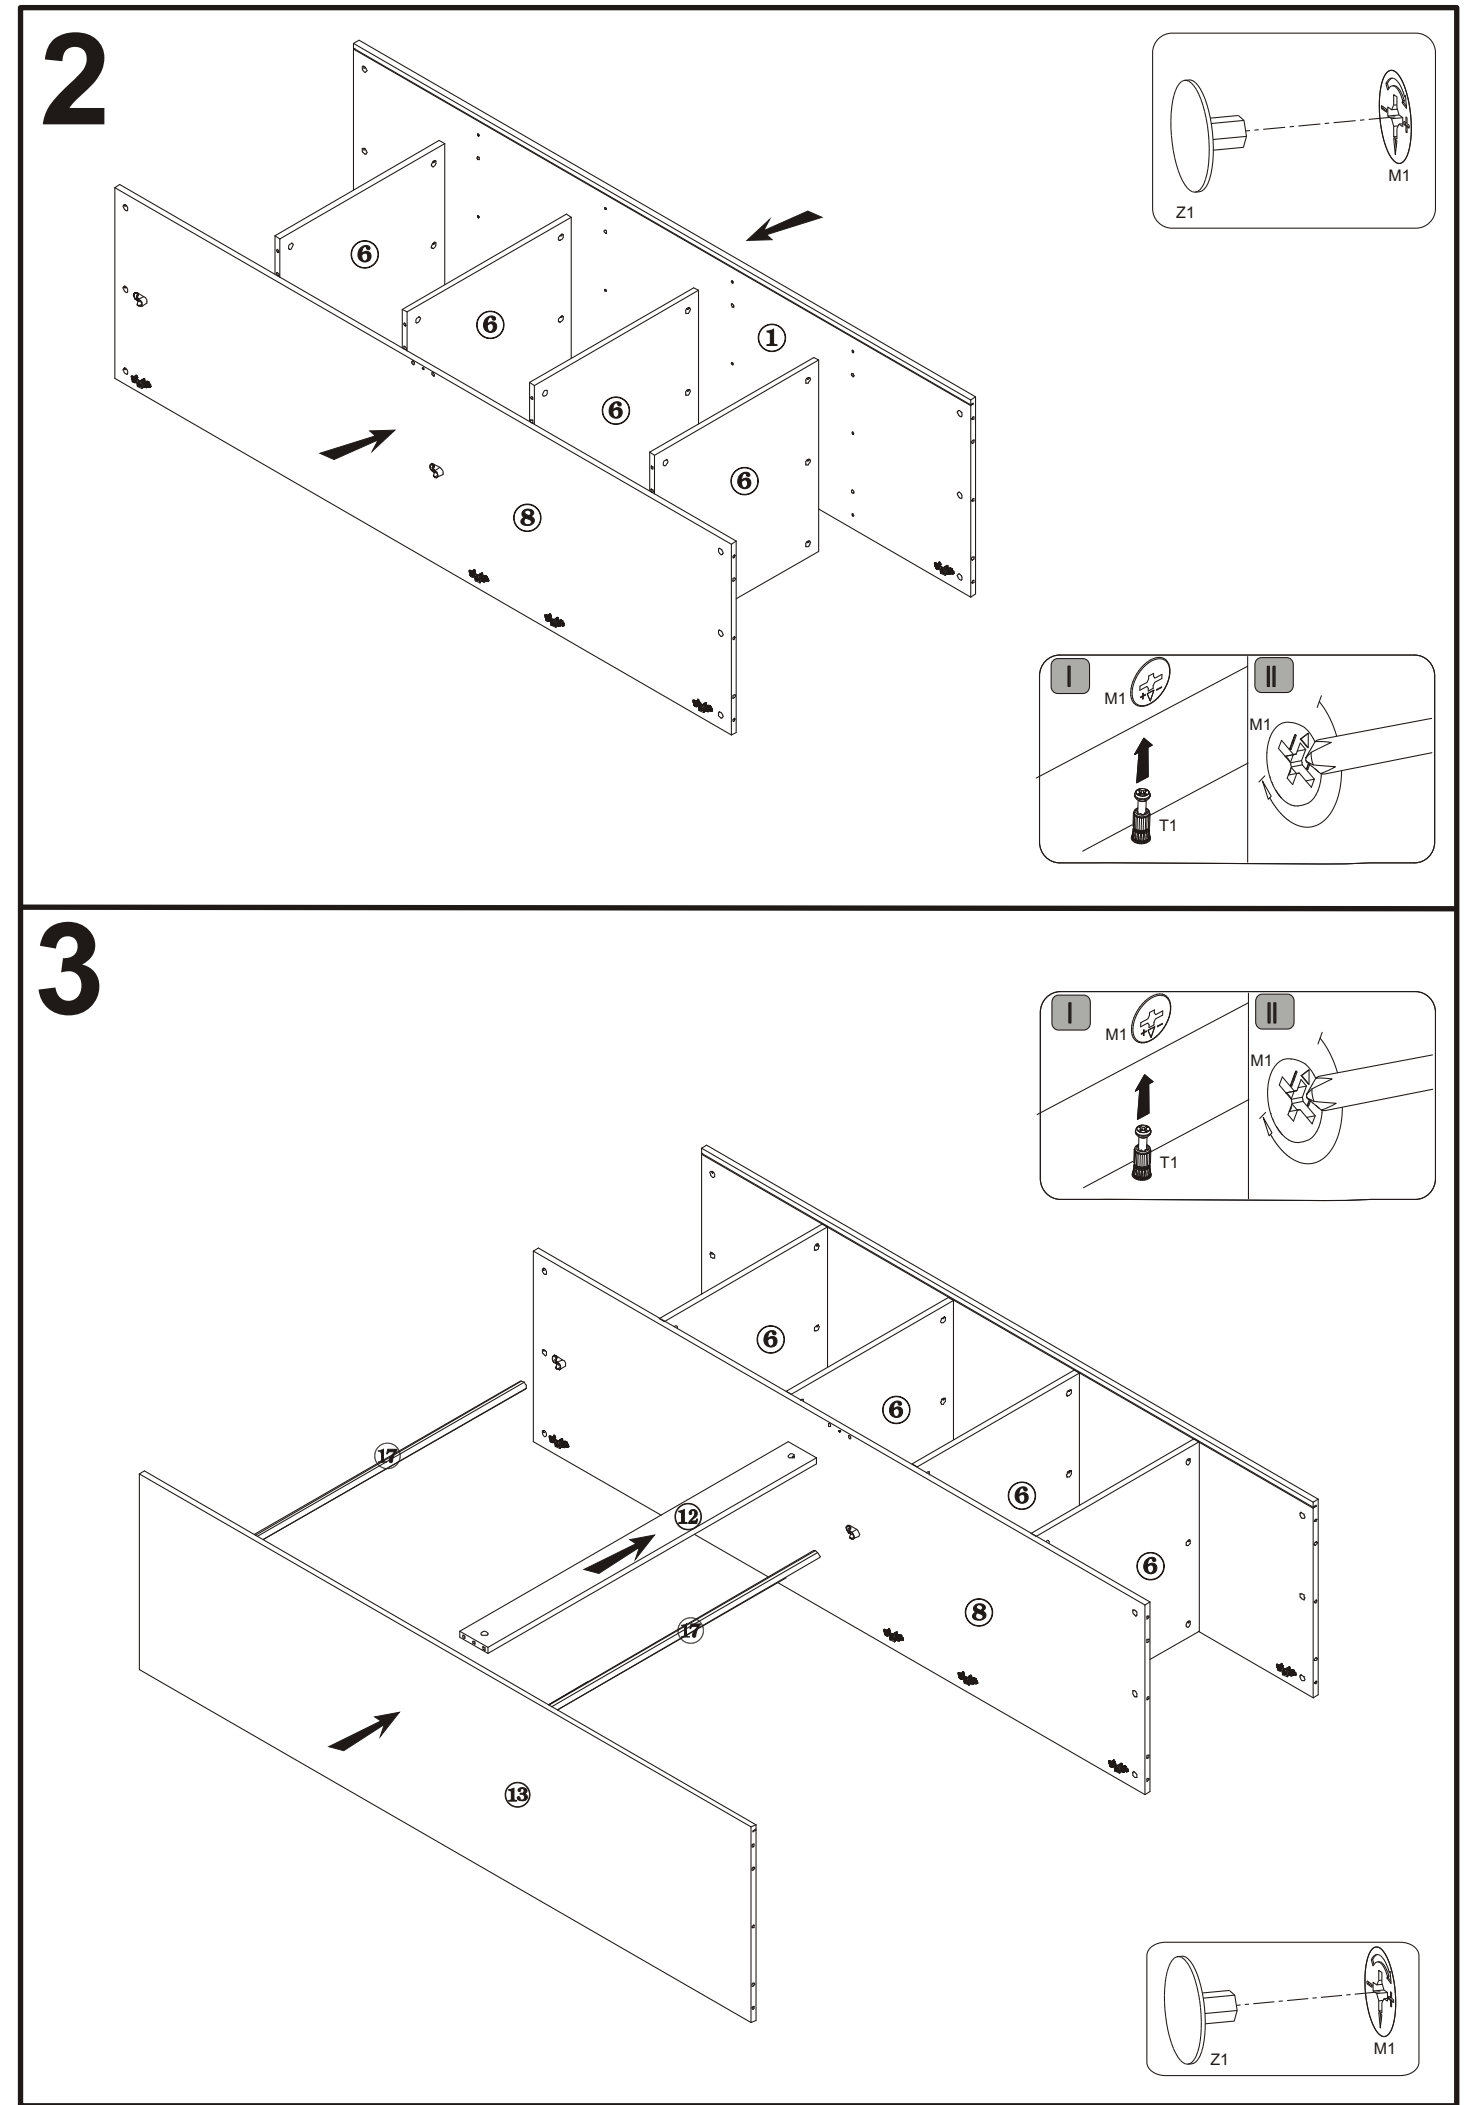

6

7

LIONEL

SZAFA 3D-LI9

1615x560x2010

- (D)** Montageanleitung
- (GB)** Assembly instructions
- (ES)** Instrucciones de instalación
- (FR)** Instructions de montage
- (CZ)** Montážní návod
- (PL)** Instrukcja montażu
- (HU)** Összeszerelési útmutató
- (SK)** Montážny návod
- (RU)** Инструкции по монтажу
- (IT)** Istruzioni di montaggio
- (RO)** Instrucțiuni de asamblare
- (TR)** Montaj talimatı
- (NL)** Handleiding voor de montage

Lp.	A		
12	1048x90		
11	1968x1064		
10	1260x524		
9	673x524		
8	1953x524		
7	1968x533		
6	520x524		
5	1617x540	17	L-1039
4	1260x540	16	1617x540
3	514x88	15	1260x540
2	717x540	14	717x540
1	1953x540	13	1953x540