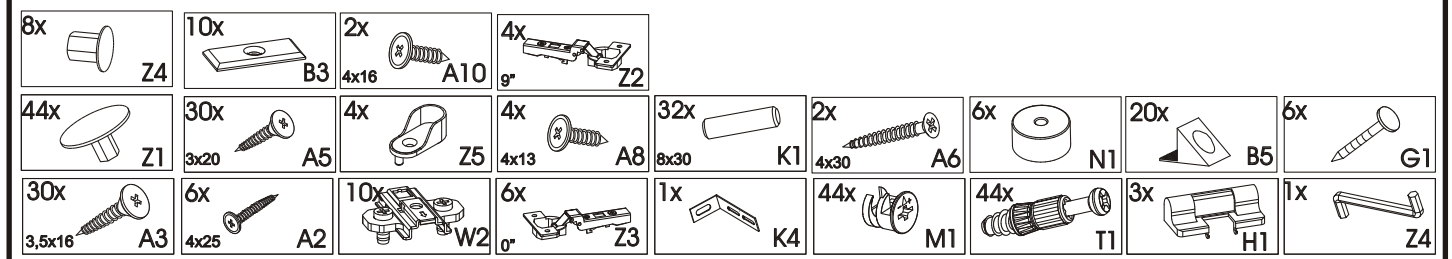

6

7

LIONEL

SZAFA 3D-LI9

1615x560x2010

- (D)** Montageanleitung
- (GB)** Assembly instructions
- (ES)** Instrucciones de instalación
- (FR)** Instructions de montage
- (CZ)** Montážní návod
- (PL)** Instrukcja montażu
- (HU)** Összeszerelési útmutató
- (SK)** Montážny návod
- (RU)** Инструкции по монтажу
- (IT)** Istruzioni di montaggio
- (RO)** Instrucțiuni de asamblare
- (TR)** Montaj talimatı
- (NL)** Handleiding voor de montage

Lp.	A		
12	1048x90		
11	1968x1064		
10	1260x524		
9	673x524		
8	1953x524		
7	1968x533		
6	520x524		
5	1617x540	17	L-1039
4	1260x540	16	1617x540
3	514x88	15	1260x540
2	717x540	14	717x540
1	1953x540	13	1953x540