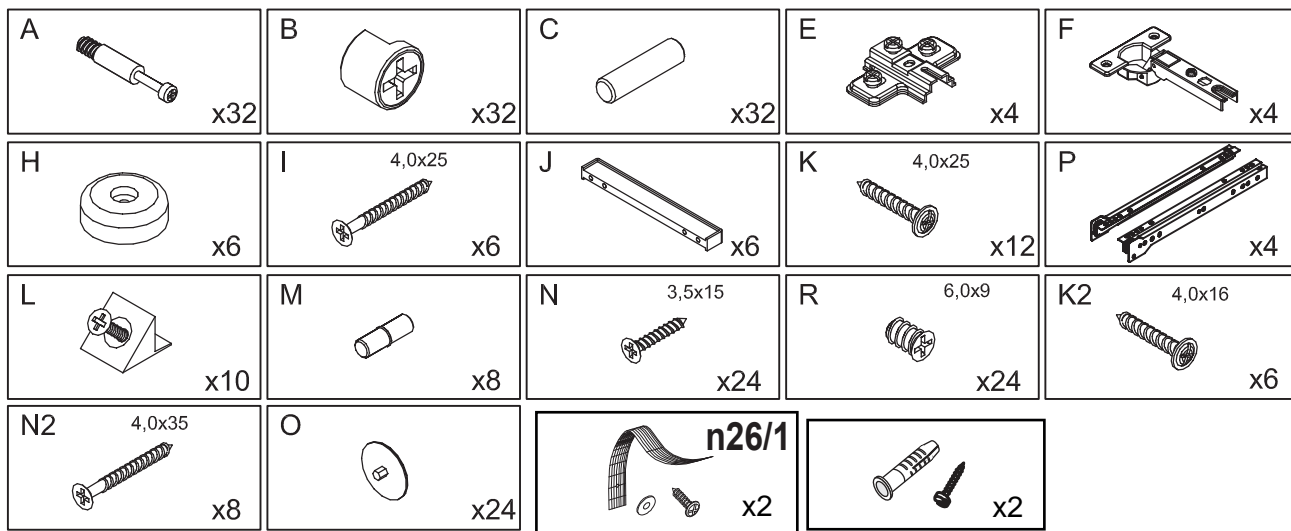

# FORTY 5 art.č.4145559.03

1/2

Číslo	Rozměry/Rozmery	Ks	Balík
1	396x226x16	2	2/2
2	782x396x16	1	1/2
3	782x396x16	1	1/2
4	396x160x16	2	2/2
5	788x323x16	2	2/2
6	788x307x16	1	1/2
7	788x307x16	1	1/2
8	1200x350x16	1	1/2
9	1200x350x16	1	1/2
11	374x306x16	2	2/2

Číslo	Rozměry/Rozmery	Ks	Balík
12	300x115x16	2	1/2
13	300x115x16	2	1/2
14	300x160x16	2	1/2
15	300x160x16	2	1/2
16	326x160x16	2	1/2
17	326x115x16	2	1/2
18	798x388x3	2	1/2
19	338x295x3	4	1/2
20	798x398x1	1	1/2