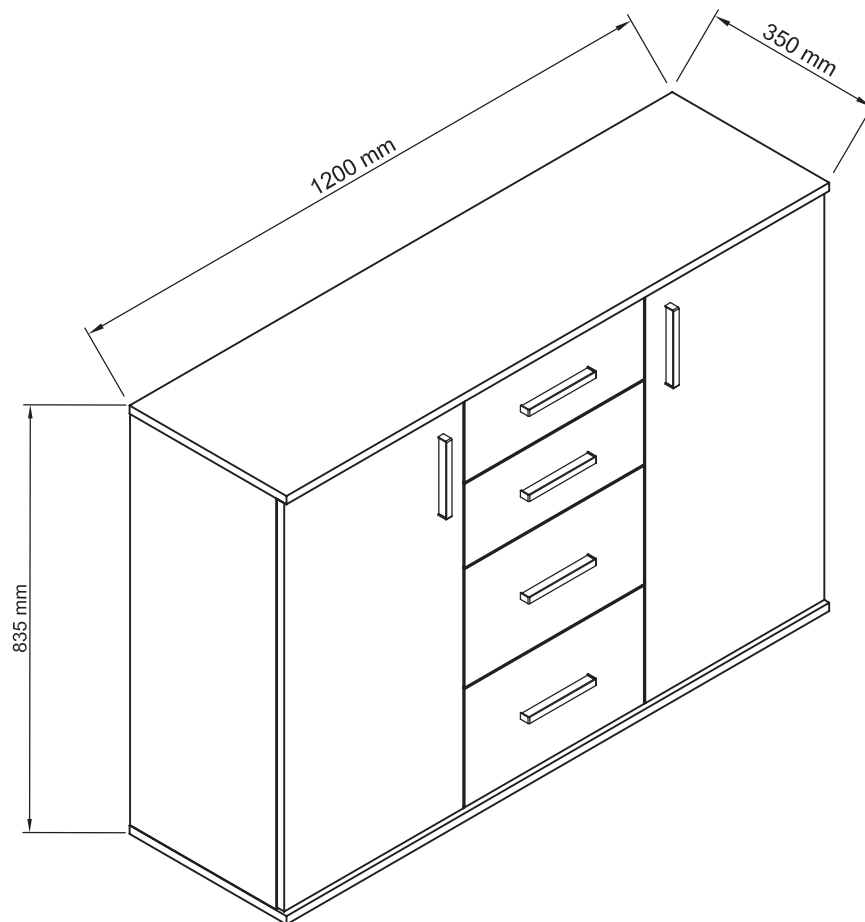

# FORTY 5 art.č.4145559.03

1/2

Číslo	Rozměry/Rozmery	Ks	Balík
1	396x226x16	2	2/2
2	782x396x16	1	1/2
3	782x396x16	1	1/2
4	396x160x16	2	2/2
5	788x323x16	2	2/2
6	788x307x16	1	1/2
7	788x307x16	1	1/2
8	1200x350x16	1	1/2
9	1200x350x16	1	1/2
11	374x306x16	2	2/2

Číslo	Rozměry/Rozmery	Ks	Balík
12	300x115x16	2	1/2
13	300x115x16	2	1/2
14	300x160x16	2	1/2
15	300x160x16	2	1/2
16	326x160x16	2	1/2
17	326x115x16	2	1/2
18	798x388x3	2	1/2
19	338x295x3	4	1/2
20	798x398x1	1	1/2