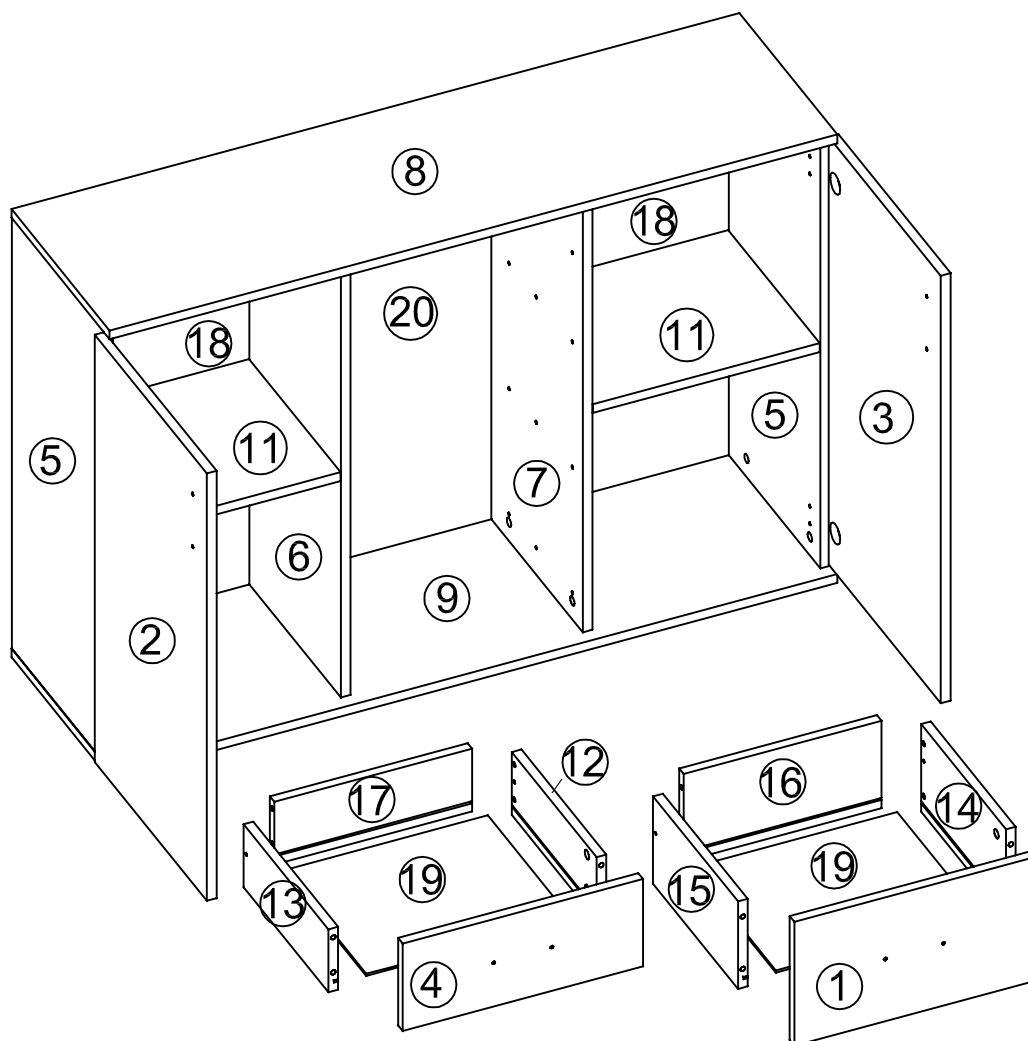

# FORTY 5 art.č.4145559.03

1/2

Číslo	Rozměry/Rozmery	Ks	Balík
1	396x226x16	2	2/2
2	782x396x16	1	1/2
3	782x396x16	1	1/2
4	396x160x16	2	2/2
5	788x323x16	2	2/2
6	788x307x16	1	1/2
7	788x307x16	1	1/2
8	1200x350x16	1	1/2
9	1200x350x16	1	1/2
11	374x306x16	2	2/2

Číslo	Rozměry/Rozmery	Ks	Balík
12	300x115x16	2	1/2
13	300x115x16	2	1/2
14	300x160x16	2	1/2
15	300x160x16	2	1/2
16	326x160x16	2	1/2
17	326x115x16	2	1/2
18	798x388x3	2	1/2
19	338x295x3	4	1/2
20	798x398x1	1	1/2