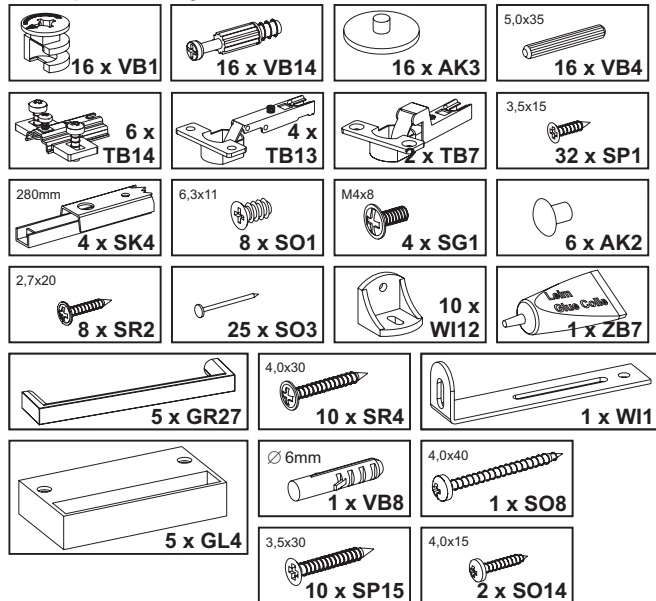

Montageanleitung
Assembly instruction
Instructions de montage
Instrucciones de montaje
Istruzioni per il montaggio
Руководство по монтажу
Instrukcja montażu
Montážní návod
Návod na montáž
Szerelési utasítás
Инструкция за монтаж
Kurulum Talimatları
Navodilo za montažo
Montagehandleiding
A s e n n u s o h j e
Upute o montaži
Instrucțiuni de montaj
Monteringsveiledning
 إرشادات التركيب
Monteringsvejledning
Instruções de montagem
Monteringsanvisning

BRISTOL 3XL
Art.-Nr. 4020-303

Beschläge / Fittings / Ferrures pour meubles / Herrajes / Guarnizioni / Крепления / Okucia / Kování / Kovanie / Vasalások / обков / Parçaları / Okovje / Hang-en sluitwerk / Helat / Oblo-ge / Armături, balamale / Beslag / بعض التركيبات / Beslag / Guarnições / Beslag

Teile / Article / Pièces / Piezas / Pezzi / части / Części / Díly / Diely / Alkatrészek / Детали / Parçalar / Dele / Onderdelen / Osat / Dijelovi / Piese / Deler / والتجهيزات / Dele / Peças / Delar

B

 16 x VB1	 12 x BT1
 6 x TB14	 16 x VB4
 4 x SK4	 8 x SO1