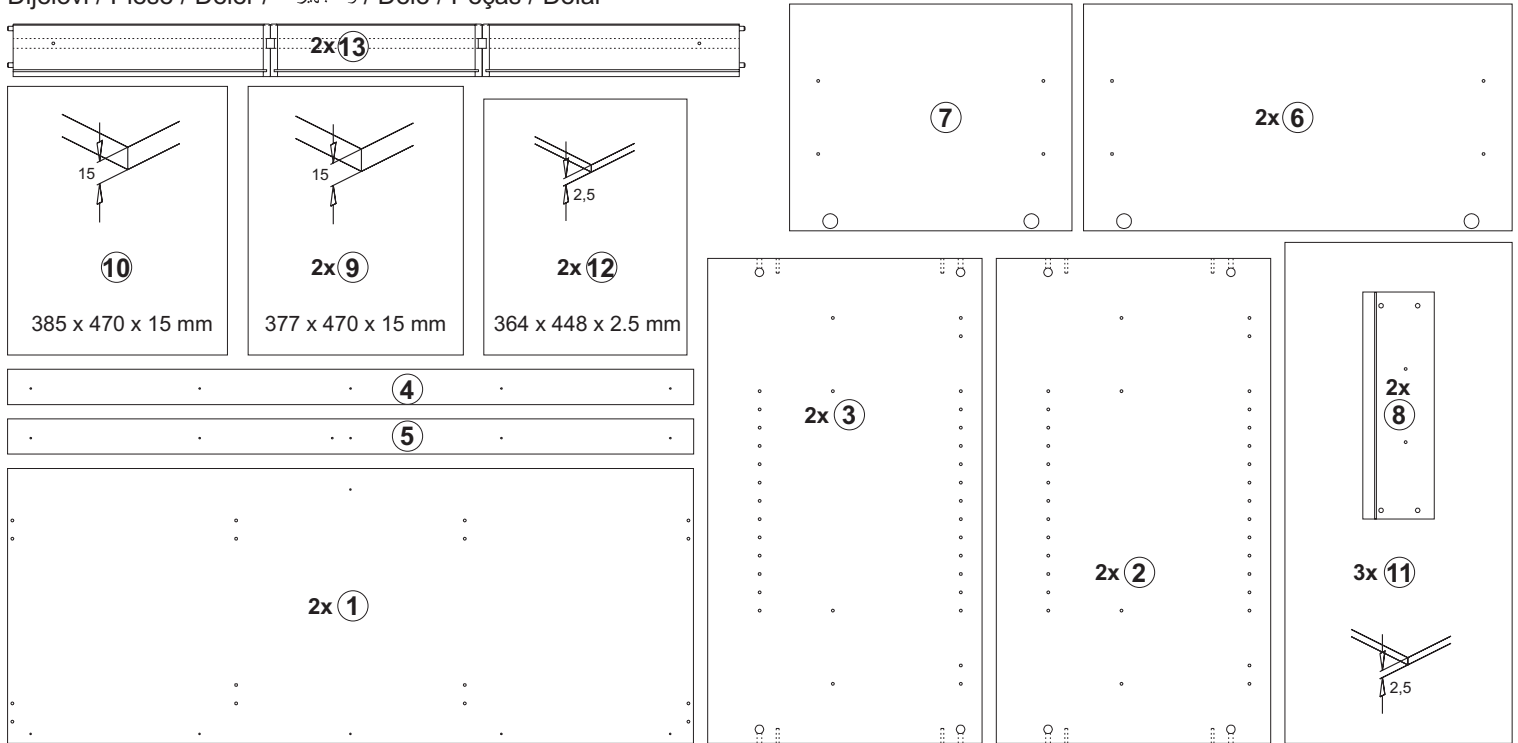

Teile / Article / Pièces / Piezas / Pezzi / части / Części / Díly / Diely / Alkatrészek / Детали / Parçalar / Dele / Onderdelen / Osat / Dijelovi / Piese / Deler / والتجهيزات / Dele / Peças / Delar