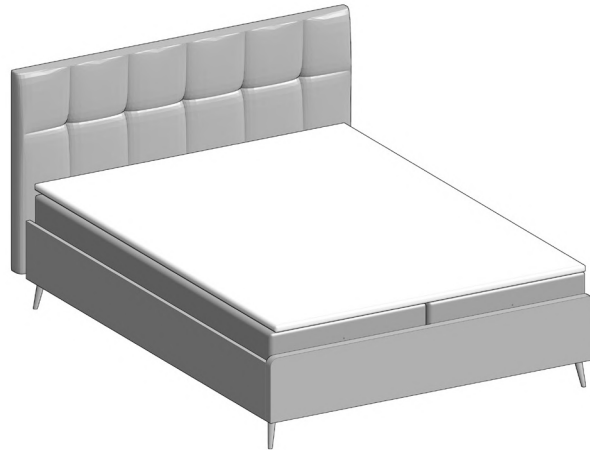

# AKRON

22112023

60 min

HDPE

LDPE